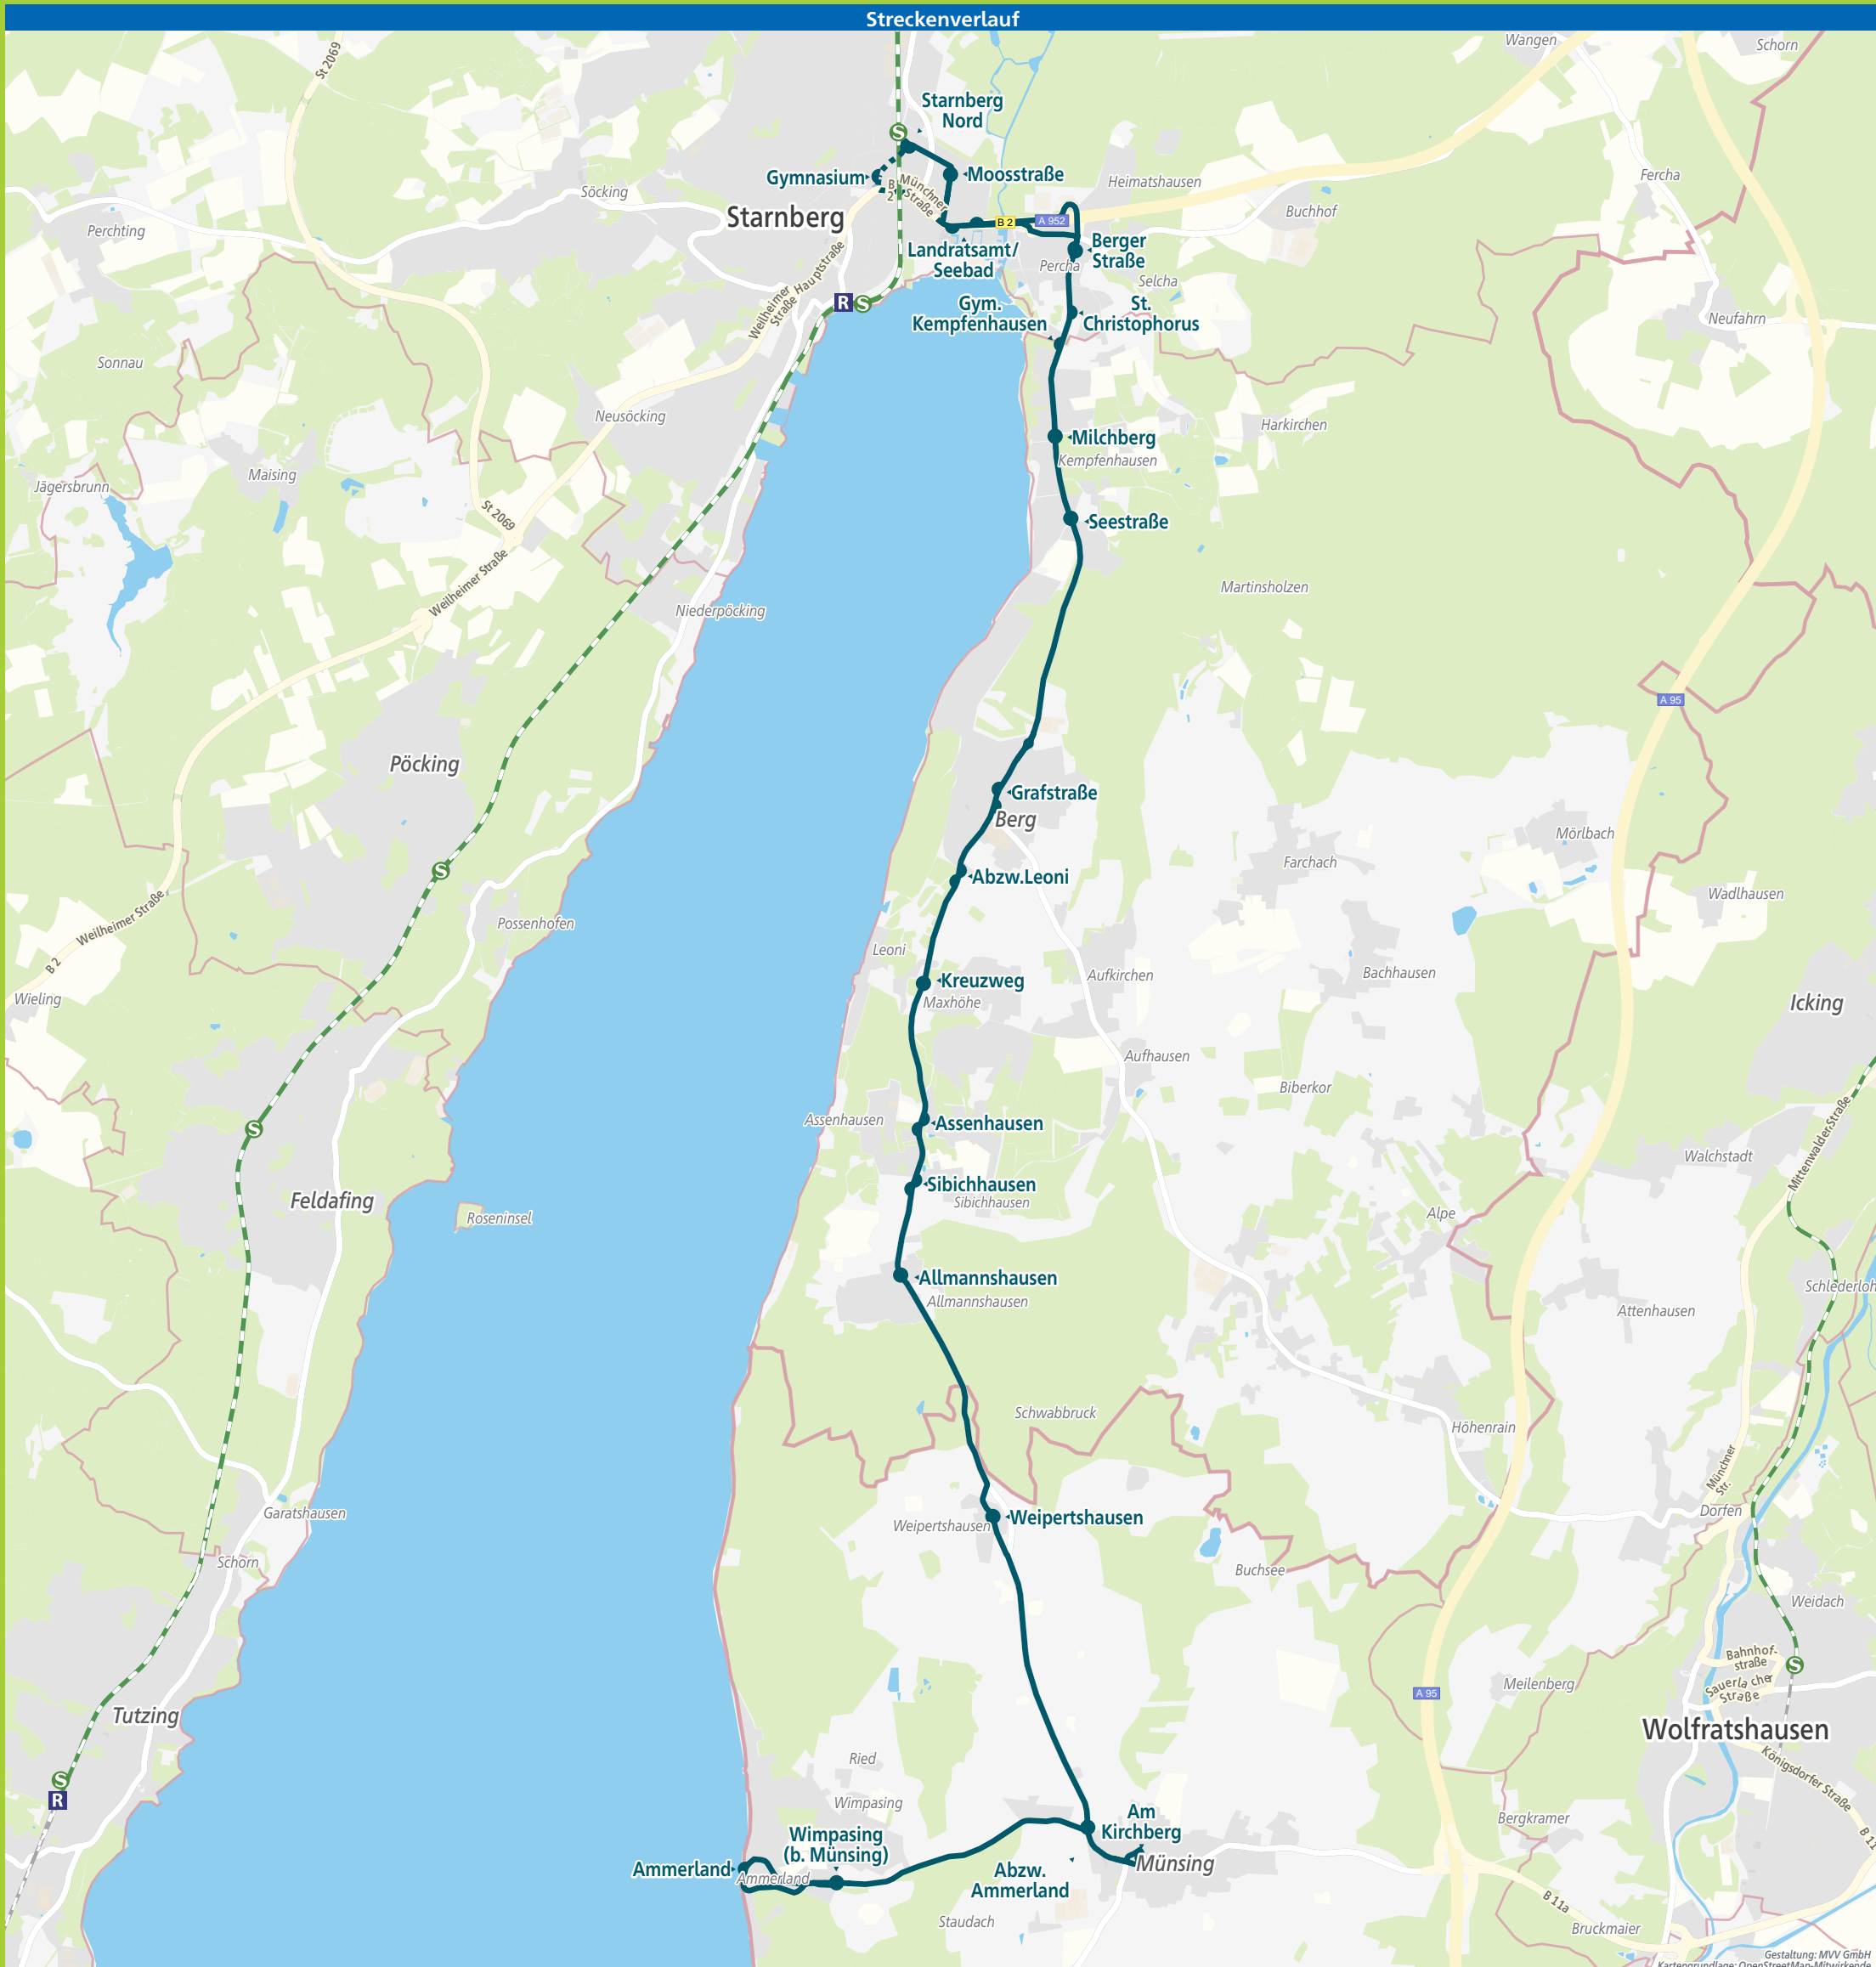

Umsteigemöglichkeiten MVV-Regionalbus 961

- Ammerland
- Wimpasing (b. Münsing)
- Münsing, Abzw. Ammerland
- - Am Kirchberg ▶ 373
- - Abzw. Ammerland
- Weipertshausen
- Allmannshausen ▶ 974
- Sibichhausen ▶ 974
- Assenhausen ▶ 974
- Berg, Kreuzweg ▶ 974
- - Abzw. Leoni ▶ 974
- - Grafstraße ▶ X970 | 974 975
- - Seestraße ▶ 975
- - Milchberg ▶ 975
- Percha, St. Christophorus ▶ 975
- Berg, Gym. Kempfenhausen ▶ 975
- Percha, Berger Straße ▶ 975
- Starnberg, Landratsamt/Seebad ▶ X970 | 904 975
- - Moosstraße ▶ 904 975
- - Gymnasium ▶ 903 904 950 951 975 982
- - Starnberg Nord ▶ S6 | 901 902 903 904 950 951 955 964 975 982

Mobil im Landkreis Starnberg

Der Landkreis Starnberg, die Stadt Starnberg sowie die Gemeinden im Landkreis Starnberg sorgen für Ihre gute Verbindung mit den MVV-Regionalbuslinien.

Gute Fahrt wünscht Ihnen Ihr MVV!

Minifahrplan
2022

BUS 961

Ammerland ↔ Münsing ↔
Starnberg Nord S

mvv-auskunft.de

Landkreis Starnberg

Herausgeber:
Münchner Verkehrs- und Tarifverbund GmbH (MVV)
Thierschstraße 2, 80538 München
im Auftrag der Verbundlandkreise im MVV

lk-starnberg.de

Streckenverlauf