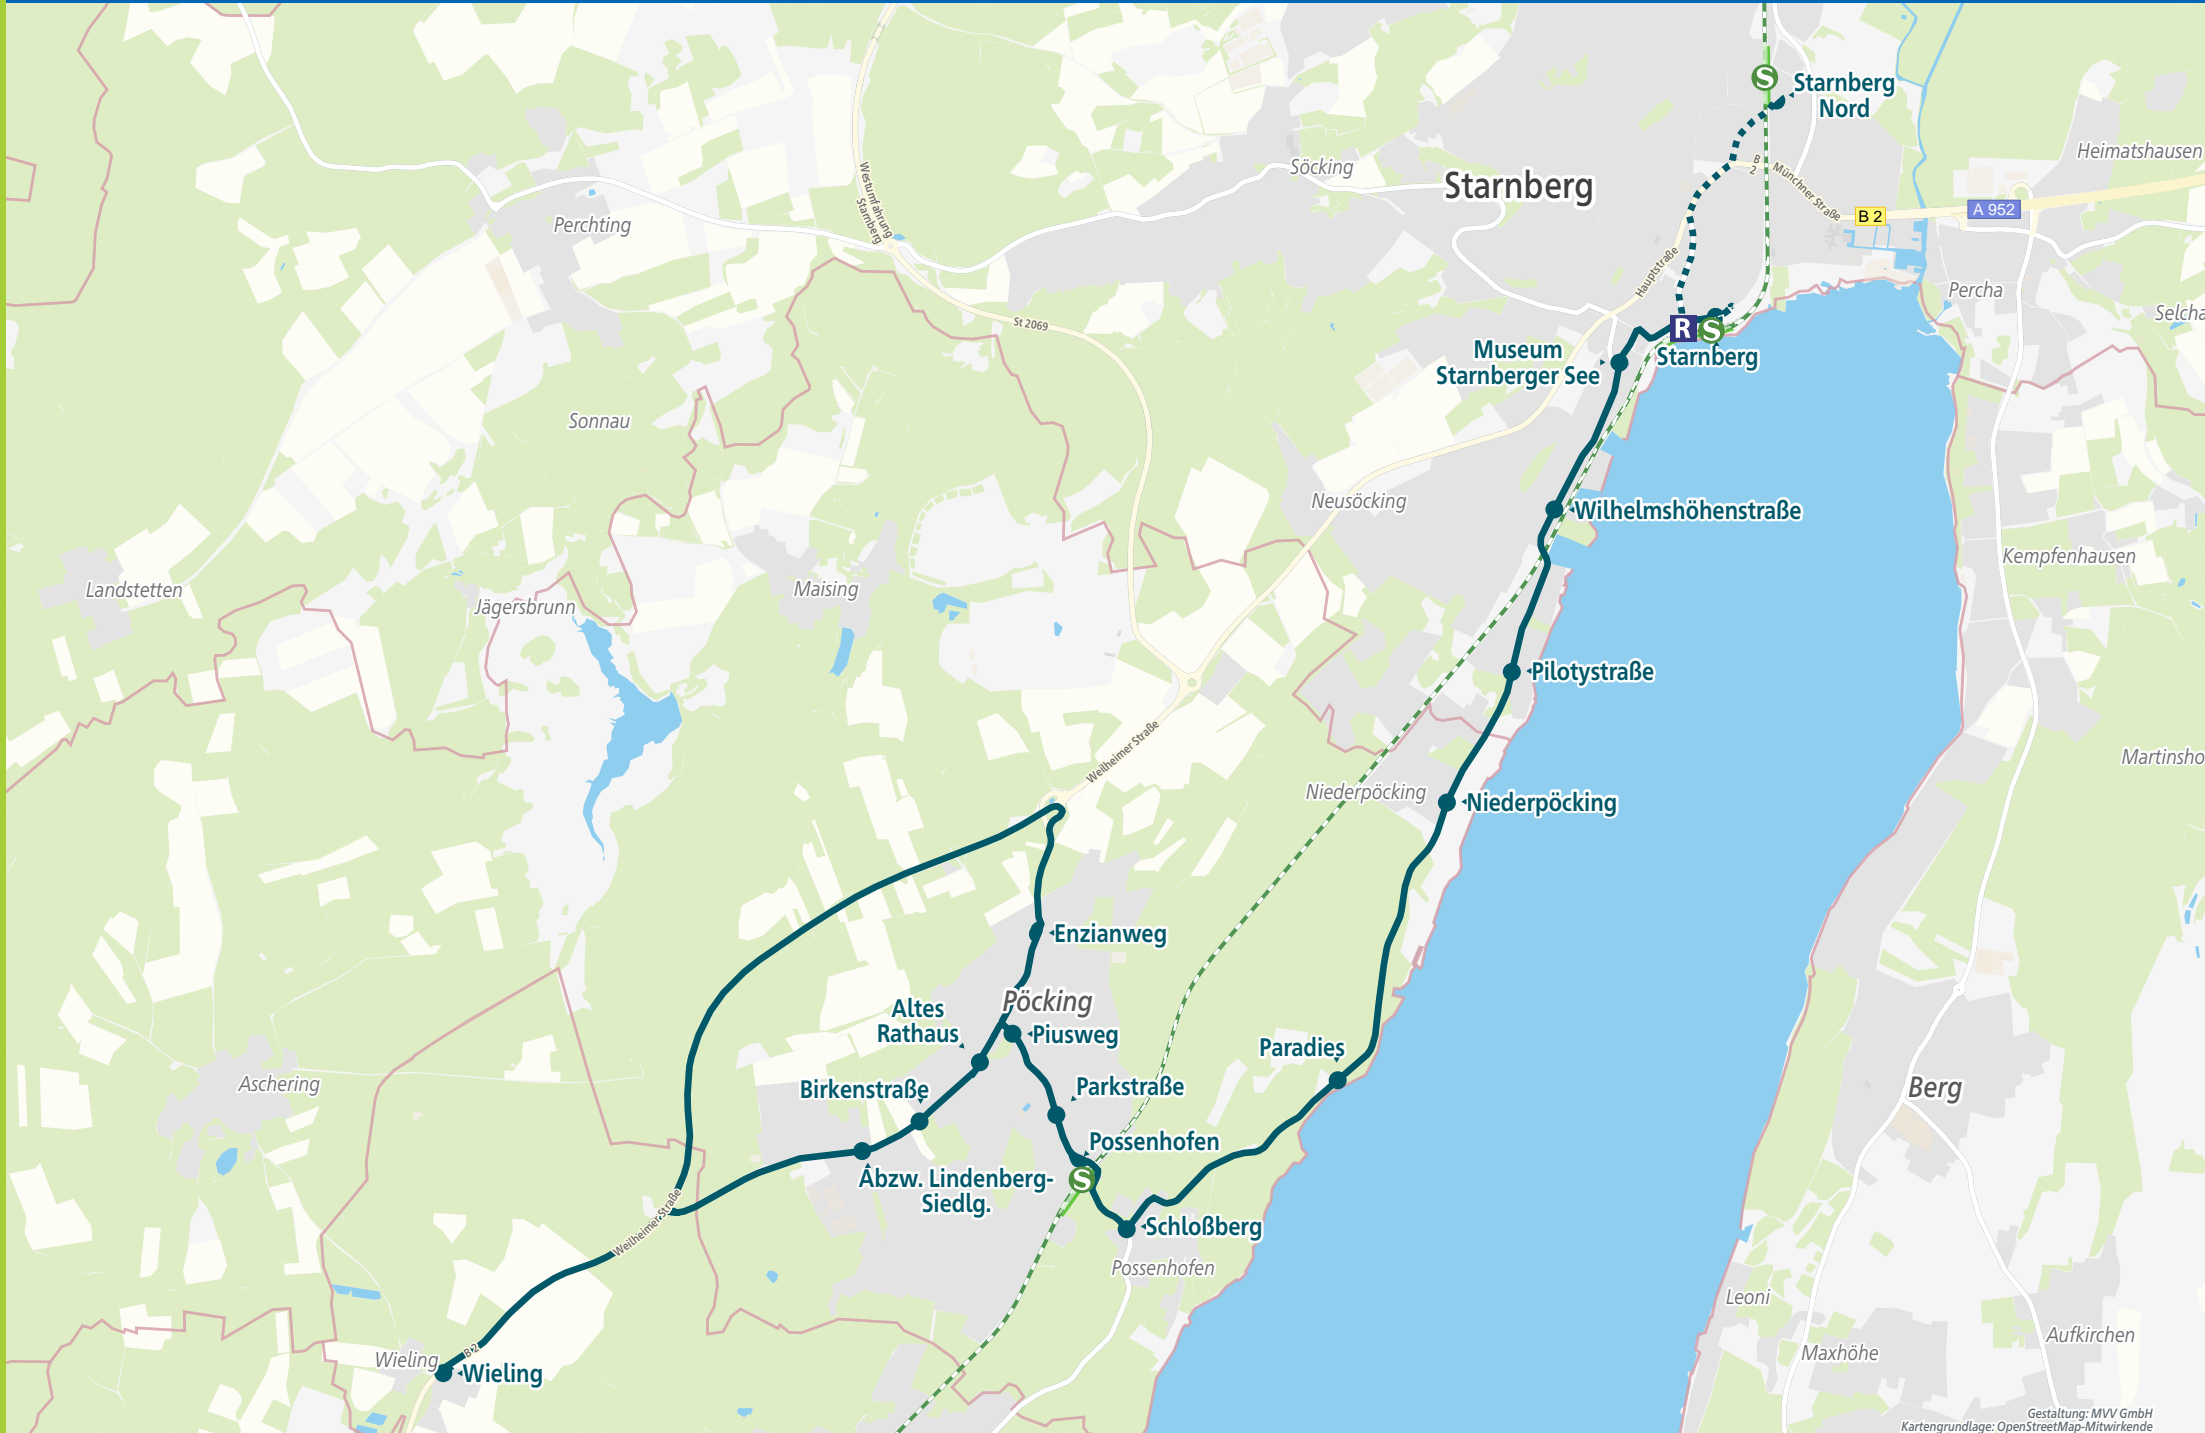

Umsteigemöglichkeiten MVV-Regionalbus 964

- Wieling
- Pöcking, Enzianweg ▶ 982
- - Abzw. Lindenberg-Siedlg. ▶ 982
- - Birkenstraße ▶ 982
- - Altes Rathaus ▶ 982
- - Enzianweg ▶ 982
- - Piusweg ▶ 982
- - Parkstraße ▶ 982
- Possenhofen ▶ S6 | 982
- - Schloßberg
- Pöcking, Paradies
- Niederpöcking
- Starnberg, Pilotstraße
- - Wilhelmshöhenstraße
- - Museum Starnberger See
- - Starnberg ▶ R | S6 | X900 X970 | 901 902 903 975 982
- - Starnberg Nord ▶ S6 | 901 902 903 904 950 951 955 961 975 982

Mobil im Landkreis Starnberg

Der Landkreis Starnberg, die Stadt Starnberg sowie die Gemeinden im Landkreis Starnberg sorgen für Ihre gute Verbindung mit den MVV-Regionalbuslinien.

Gute Fahrt wünscht Ihnen Ihr MVV!

Minifahrplan 2022

BUS 964

Wieling / Pöcking, Enzianweg ◀▶
Possenhofen S ◀▶
Starnberg S R

mvv-auskunft.de

Landkreis Starnberg

Herausgeber:
Münchner Verkehrs- und Tarifverbund GmbH (MVV)
Thierschstraße 2, 80538 München
im Auftrag der Verbundlandkreise im MVV

lk-starnberg.de

Streckenverlauf

Gestaltung: MVV GmbH
Kartgrundlage: OpenStreetMap-Mitwirkende