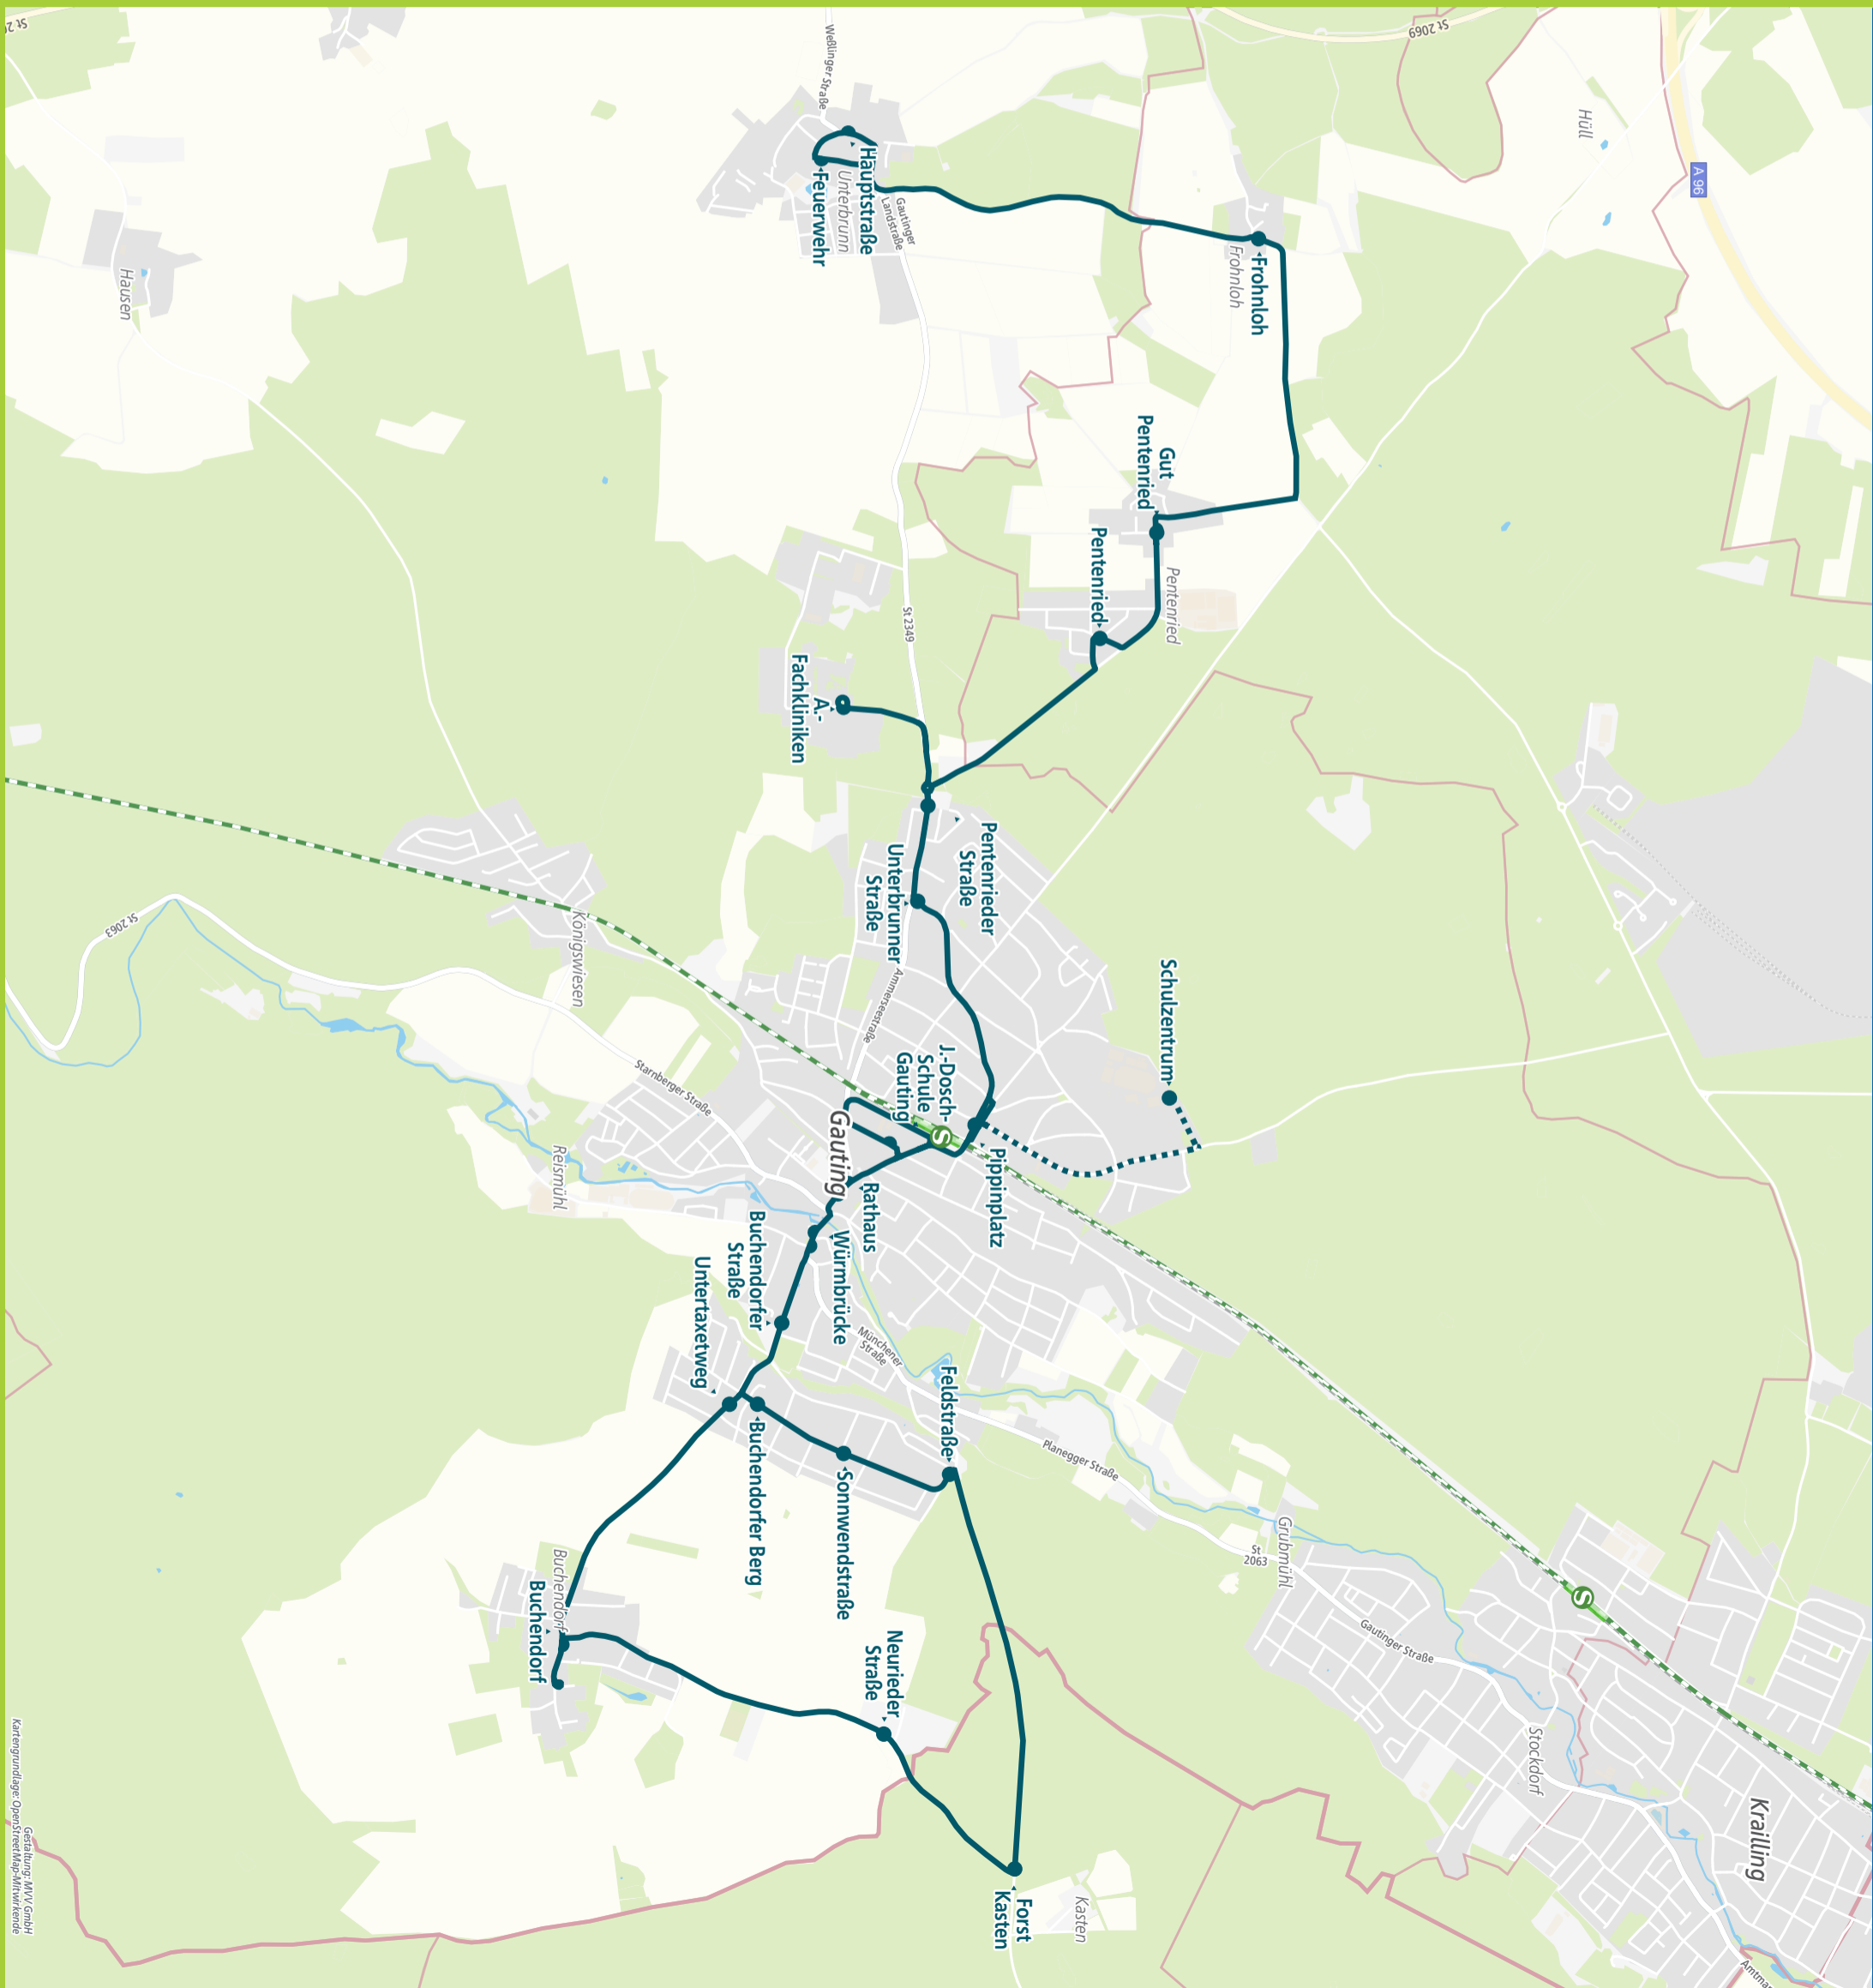

lk-starnberg.de

Streckenverlauf

Kartengrundlage: OpenStreetMap, MVV GmbH

Table with columns for destination (z), route (Verkehrshinweis), and departure times for Monday-Friday (Montag - Freitag). Includes routes like Buchendorf, Gauting, and Starnberg Nord.

Table with columns for destination (z), route (Verkehrshinweis), and departure times for Saturday (Samstag). Includes routes like Buchendorf, Gauting, and Starnberg Nord.

☉ = an Schultagen, nicht 24.12.21 - 07.01.22; 28.02. - 04.03.22; 11.04. - 22.04.22; 07.06. - 17.06.22; 01.08. - 12.09.22; 31.10. - 04.11.22; 16.11.22
☉ = an schulfreien Tagen [24.12.21 - 07.01.22; 28.02. - 04.03.22; 11.04. - 22.04.22; 07.06. - 17.06.22; 01.08. - 12.09.22; 31.10. - 04.11.22; 16.11.22]
☉ = Bus wartet auf die S6 aus Richtung Starnberg (Ankunft um 07:42 Uhr in Gauting ☉)

Sonn- und Feiertag kein Betrieb Am 24. und 31. Dezember Betrieb wie Samstag

Table with columns for destination (z), route (Verkehrshinweis), and departure times for Monday-Friday (Montag - Freitag). Includes routes like Unterbrunn, Pentenried, and Buchendorf.

Table with columns for destination (z), route (Verkehrshinweis), and departure times for Saturday (Samstag). Includes routes like Unterbrunn, Pentenried, and Buchendorf.

☉ = an Schultagen, nicht 24.12.21 - 07.01.22; 28.02. - 04.03.22; 11.04. - 22.04.22; 07.06. - 17.06.22; 01.08. - 12.09.22; 31.10. - 04.11.22; 16.11.22
☉ = an schulfreien Tagen [24.12.21 - 07.01.22; 28.02. - 04.03.22; 11.04. - 22.04.22; 07.06. - 17.06.22; 01.08. - 12.09.22; 31.10. - 04.11.22; 16.11.22]
☉ = Das Fahrzeug setzt bereits um 13:08 Uhr an der Hst "J.-Dosch-Schule" ein und bedient danach um 13:12 Uhr die Hst "Gauting (S)".