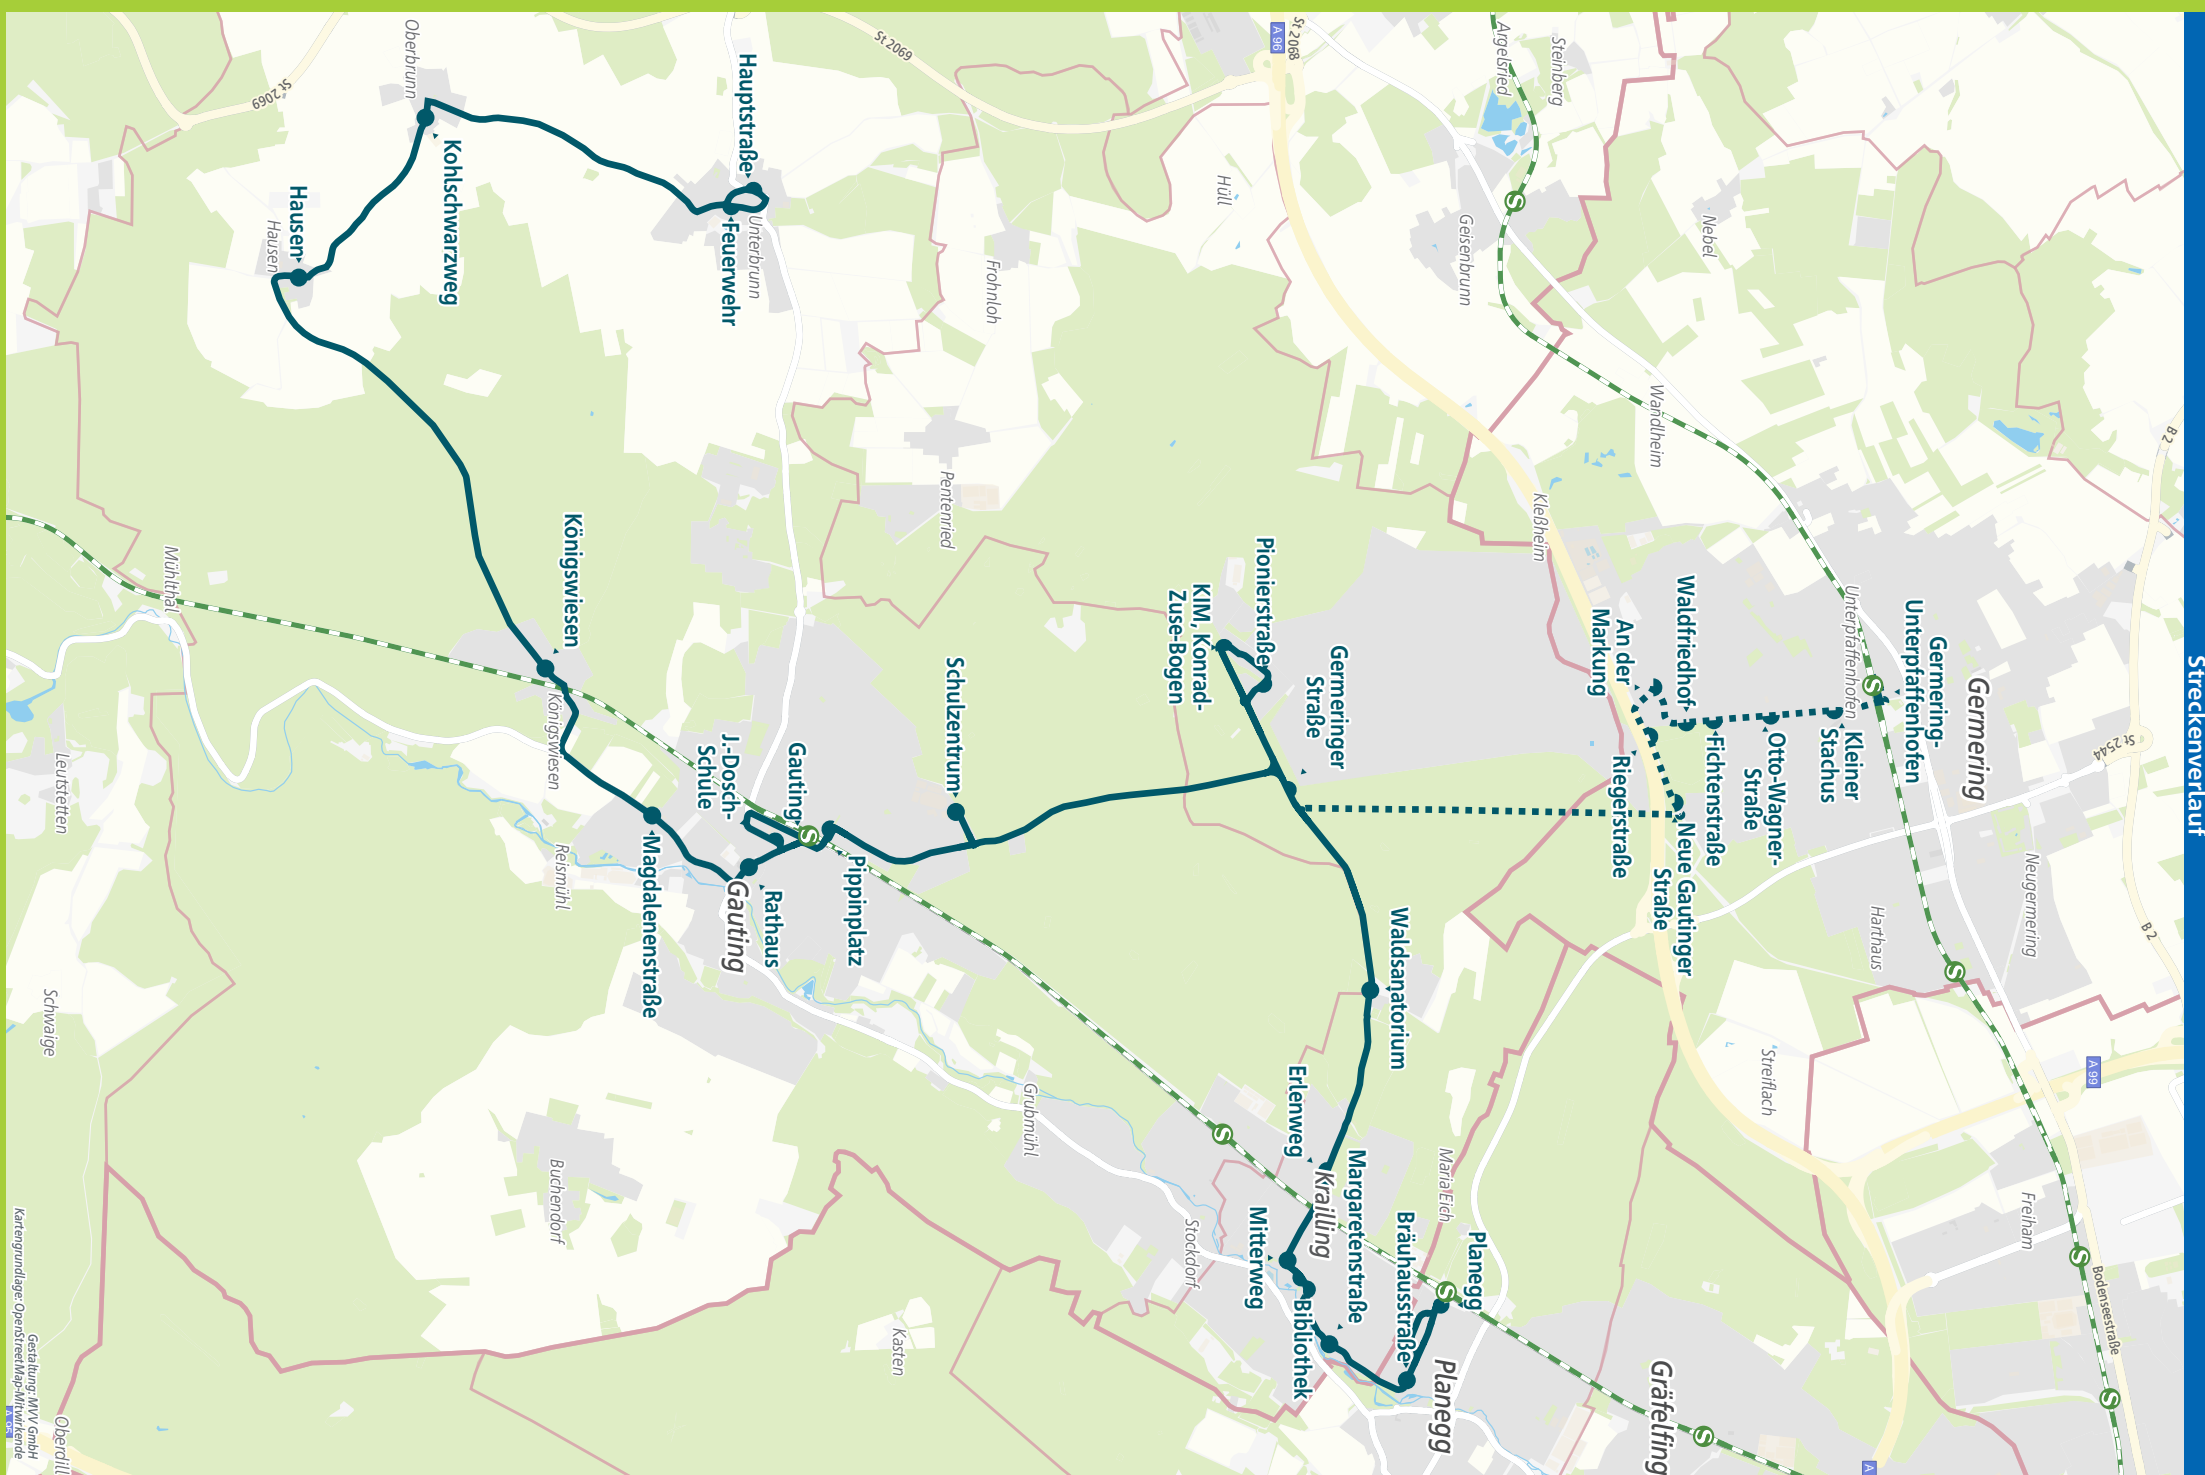

lk-starnberg.de

Streckenverlauf

Kartengrundlage: OpenStreetMap, Mitwirkende
 Gestaltung: MVV GmbH

Z		Montag - Freitag										
Verkehrshinweis		S	S	S	F	S						
GAU 1/2	Unterbrunn, Feuerwehr	6.54	7.16	8.36	10.36	12.36	12.36	14.36	16.36	18.36		
GAU 1/2	- Hauptstraße	6.55	7.17	8.37	10.37	12.37	12.37	14.37	16.37	18.37		
GAU 1/2	Oberbrunn, Kohlschwarzweg	6.58	7.20	8.40	10.40	12.40	12.40	14.40	16.40	18.40		
GAU 1/2	Hausen	7.00	7.22	8.42	10.42	12.42	12.42	14.42	16.42	18.42		
GAU 1/2	Königswiesen	7.03	7.25	8.45	10.45	12.45	12.45	14.45	16.45	18.45		
GAU 1/2	Gauting, Magdalenenstraße	7.05	7.27	8.47	10.47	12.47	12.47	14.47	16.47	18.47		
GAU 1/2	- Rathaus	7.08	7.30	8.50	10.50	12.50	12.50	14.50	16.50	18.50		
GAU 1/2	- J.-Dosch-Schule		7.33									
GAU 1/2	Gauting ☺	an	7.11	7.35	8.53	10.53	12.53	12.53	14.53	16.53	18.53	
	S Gauting	ab	7.22	7.42	9.02	11.02	13.02	13.02	15.02	17.02	19.02	
	S Marienplatz	an	7.52	8.12	9.32	11.32	13.32	13.32	15.32	17.32	19.32	
	S Marienplatz	ab	6.28	6.48	8.28	10.28	12.08	12.28	14.28	16.28	18.28	
	S Gauting	an	6.57	7.17	8.57	10.57	12.37	12.57	14.57	16.57	18.57	
GAU 1/2	Gauting ☺	ab	7.11	7.35	9.13	11.13	12.53	13.13	15.13	17.13	19.13	
GAU 1/2	Gauting, Pippinplatz			7.50								
GAU 1/2	- Schulzentrum		7.16	7.43	9.17	11.17	13.00	13.17	15.17	17.17	19.17	
KRA M/1	Krailling, KIM, Pionierstraße			7.56	9.22	11.22	13.22	13.22	15.22	17.22	19.22	
KRA M/1	KIM, Konrad-Zuse-Bogen			7.57	9.23	11.23	13.23	13.23	15.23	17.23	19.23	
KRA M/1	Krailling, Waldsanatorium			9.28	11.28	13.28	13.28	15.28			19.28	
KRA M/1	- Erlenweg			9.30	11.30	13.30	13.30	15.30			19.30	
KRA M/1	- Mitterweg		7.28	9.32	11.32	13.32	13.32	15.32			19.32	
KRA M/1	- Bibliothek			9.33	11.33	13.33	13.33	15.33			19.33	
KRA M/1	- Margarettenstraße			9.35	11.35			15.35			19.35	
PLA M/1	Planegg, Bräuhausstraße			9.37	11.37			15.37			19.37	
PLA M/1	Planegg ☺			9.39	11.39			15.39			19.39	
	S Planegg	ab		9.48	11.48			15.48			19.48	
	S Marienplatz	an		10.12	12.12			16.12			20.12	
GER 1	Germering, Neue Gautinger Str.							16.02	17.29			
GER 1	- Riegerstraße							16.03	17.30			
GER 1	- An der Markung							16.05	17.32			
GER 1	- Waldfriedhof							16.06	17.33			
GER 1	- Fichtenstraße							16.08	17.35			
GER 1	- Otto-Wagner-Straße							16.09	17.36			
GER 1	- Kleiner Stachus							16.11	17.38			
GER 1	Germering-Unterpfaffenhofen ☺							16.13	17.40			