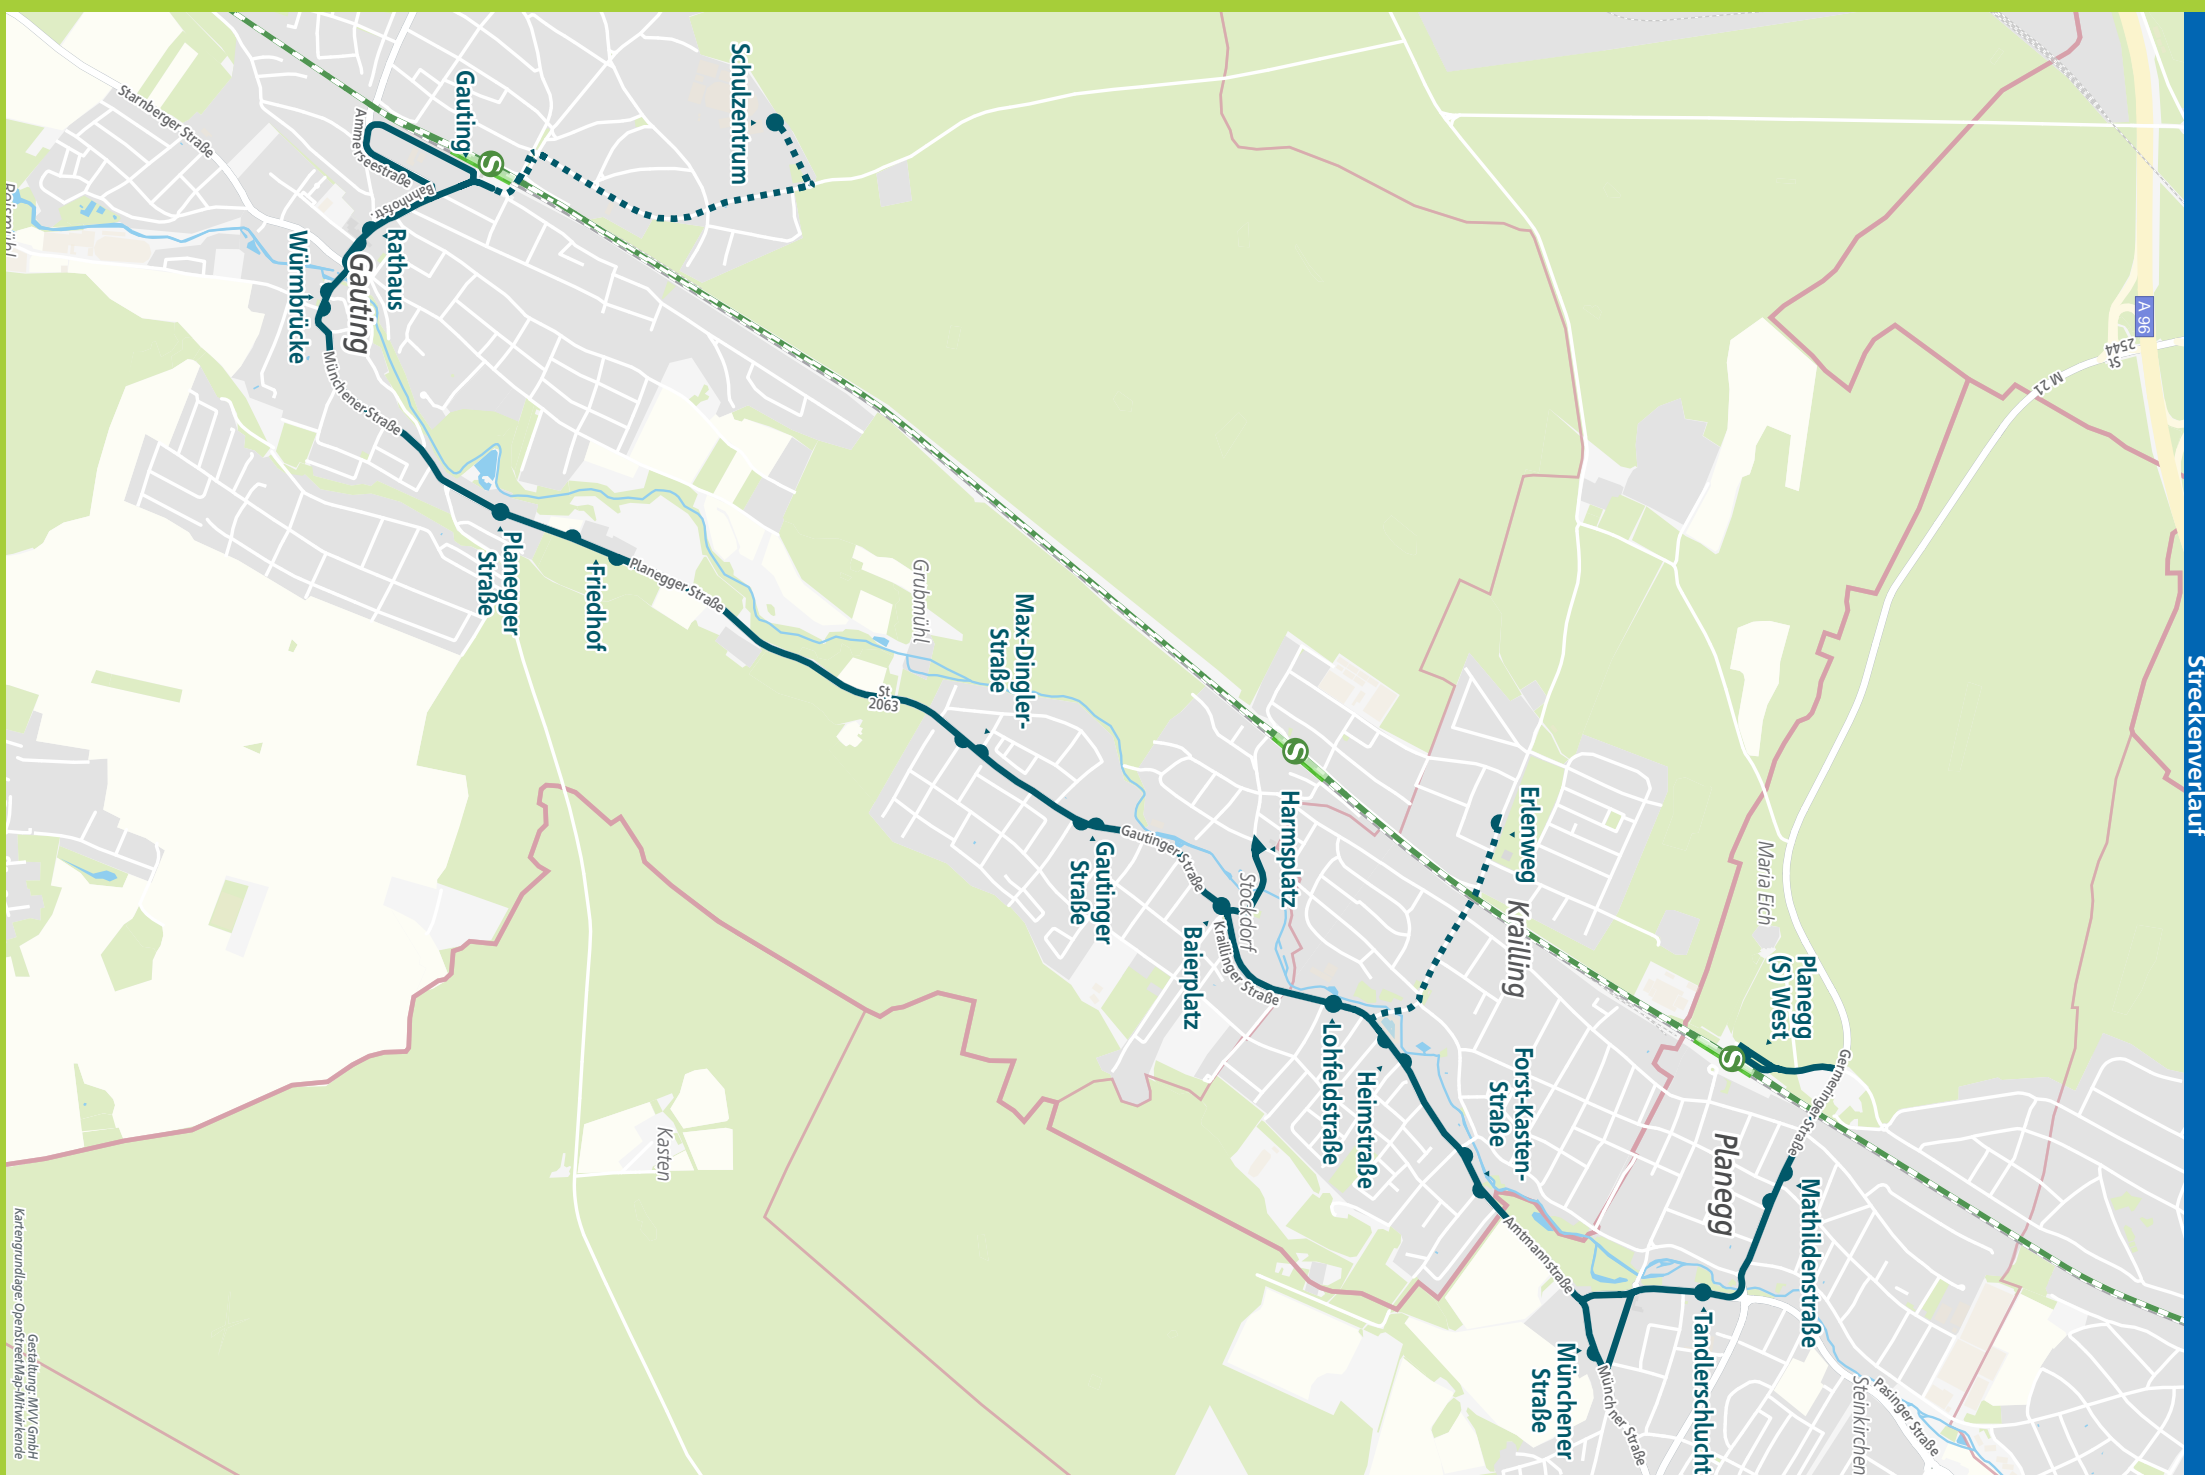

Umsteigemöglichkeiten MVV-Regionalbus 968

- Planegg (S) West ▶ 885 906
- - Mathildenstraße ▶ 258
- - Tandlerschlucht ▶ 258 265
- - Münchener Straße ▶ 936
- Krailing, Forst-Kasten-Straße ▶ X920 | 936
- - Heimstraße ▶ 936 967
- - Erlenweg ▶ X920 | 966 967
- - Lohfeldstraße ▶ 936 967
- Stockdorf, Harmsplatz
- - Baierplatz ▶ 936
- - Gautinger Straße ▶ 936
- - Max-Dingler-Straße ▶ 936
- Gauting, Friedhof ▶ 936
- - Planegger Straße ▶ 936
- - Würmbrücke ▶ X910 | 936 965
- - Rathaus ▶ 906 936 965 966
- - Gauting ▶ S6 | X910 | 906 936 949 965 966
- - Gauting (nur Ausstieg)
- - Schulzentrum ▶ 906 936 949 965 966

Mobil im Landkreis Starnberg

Der Landkreis Starnberg, die Stadt Starnberg sowie die Gemeinden im Landkreis Starnberg sorgen für Ihre gute Verbindung mit den MVV-Regionalbuslinien.

Gute Fahrt wünscht Ihnen Ihr MVV!

Minifahrplan 2022

BUS 968

Planegg (S) West ◀▶
Stockdorf, Harmsplatz ◀▶
Gauting (S) ◀▶
(Gauting, Schulzentrum)

mvv-auskunft.de

Landkreis Starnberg

Herausgeber:
Münchner Verkehrs- und Tarifverbund GmbH (MVV)
Thierschstraße 2, 80538 München
im Auftrag der Verbundlandkreise im MVV

lk-starnberg.de

Streckenverlauf