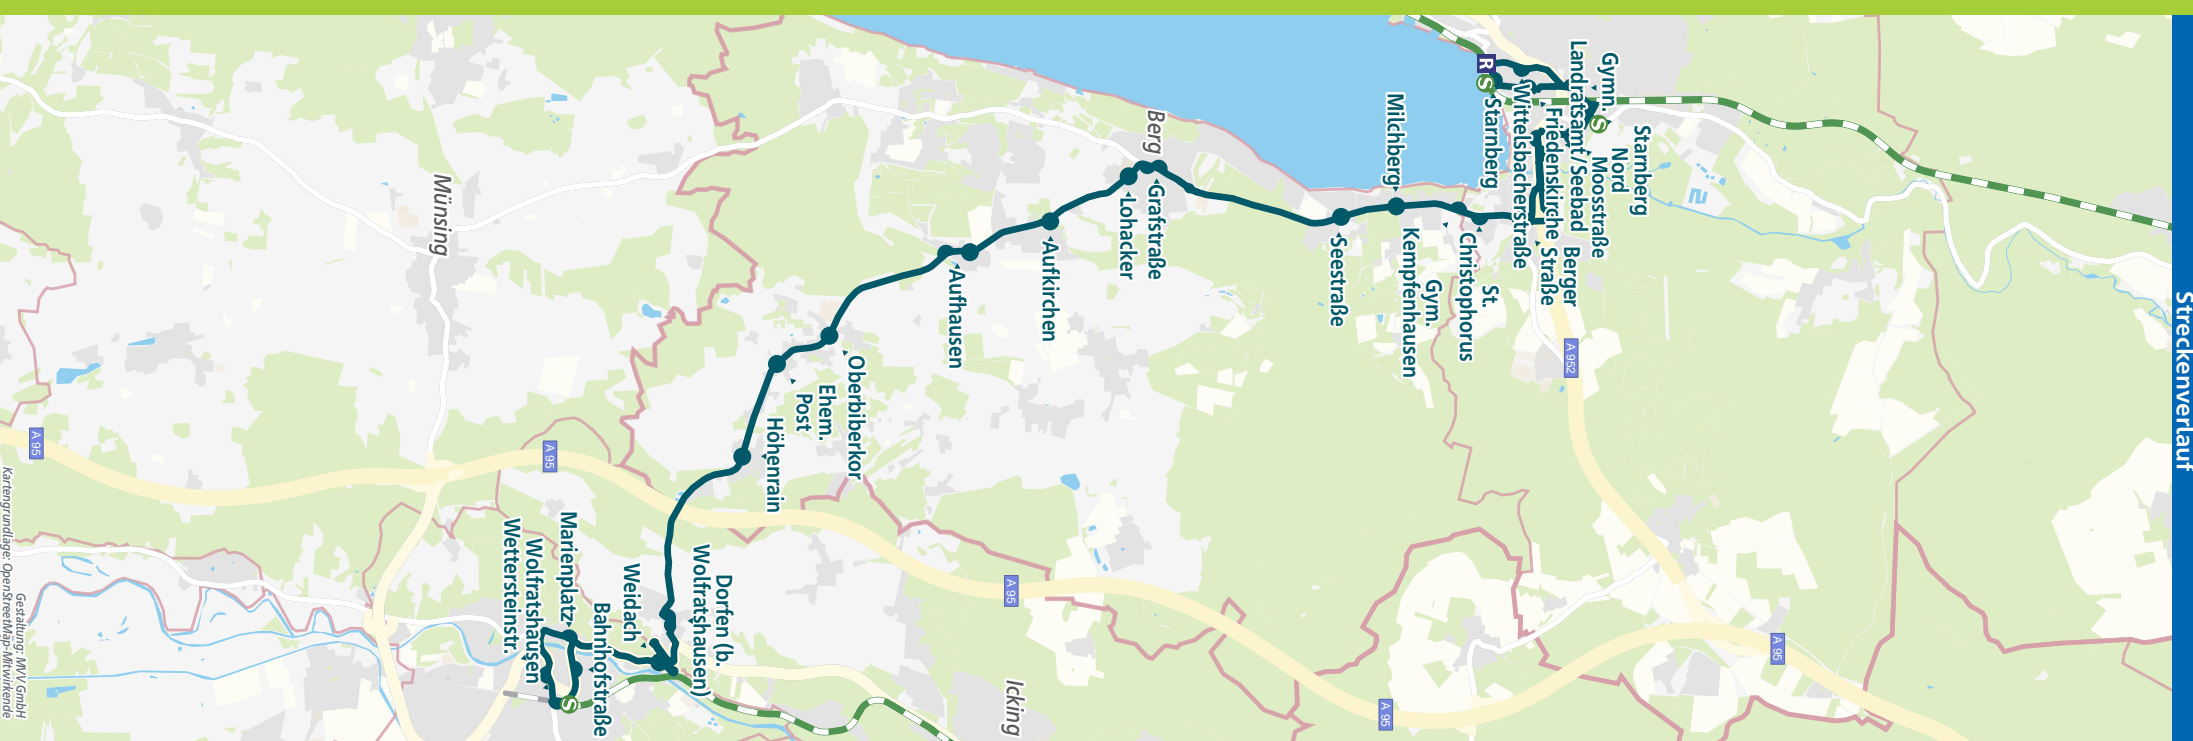

S = an Schultagen, nicht 24.12.21 - 07.01.22; 28.02. - 04.03.22; 11.04. - 22.04.22; 07.06. - 17.06.22; 01.08. - 12.09.22; 31.10. - 04.11.22; 16.11.22
☒ = Bus fährt weiter als MVV-Regionalbuslinie 974
☒ = Bus kommt als MVV-Regionalbuslinie 974
Z = Angabe der Tarifzone | Busfahrten innerhalb einer Gemeinde gelten als Kurzstrecke: STA = Starnberg, BEG = Berg, ICK = Icking, WOR = Wolfratshausen

Am 24. und 31. Dezember Betrieb wie Samstag

Kartengrundlage: OpenStreetMap, MVV/GmbH
Gestaltung: MVV/GmbH
Kartengrundlage: OpenStreetMap, MVV/GmbH