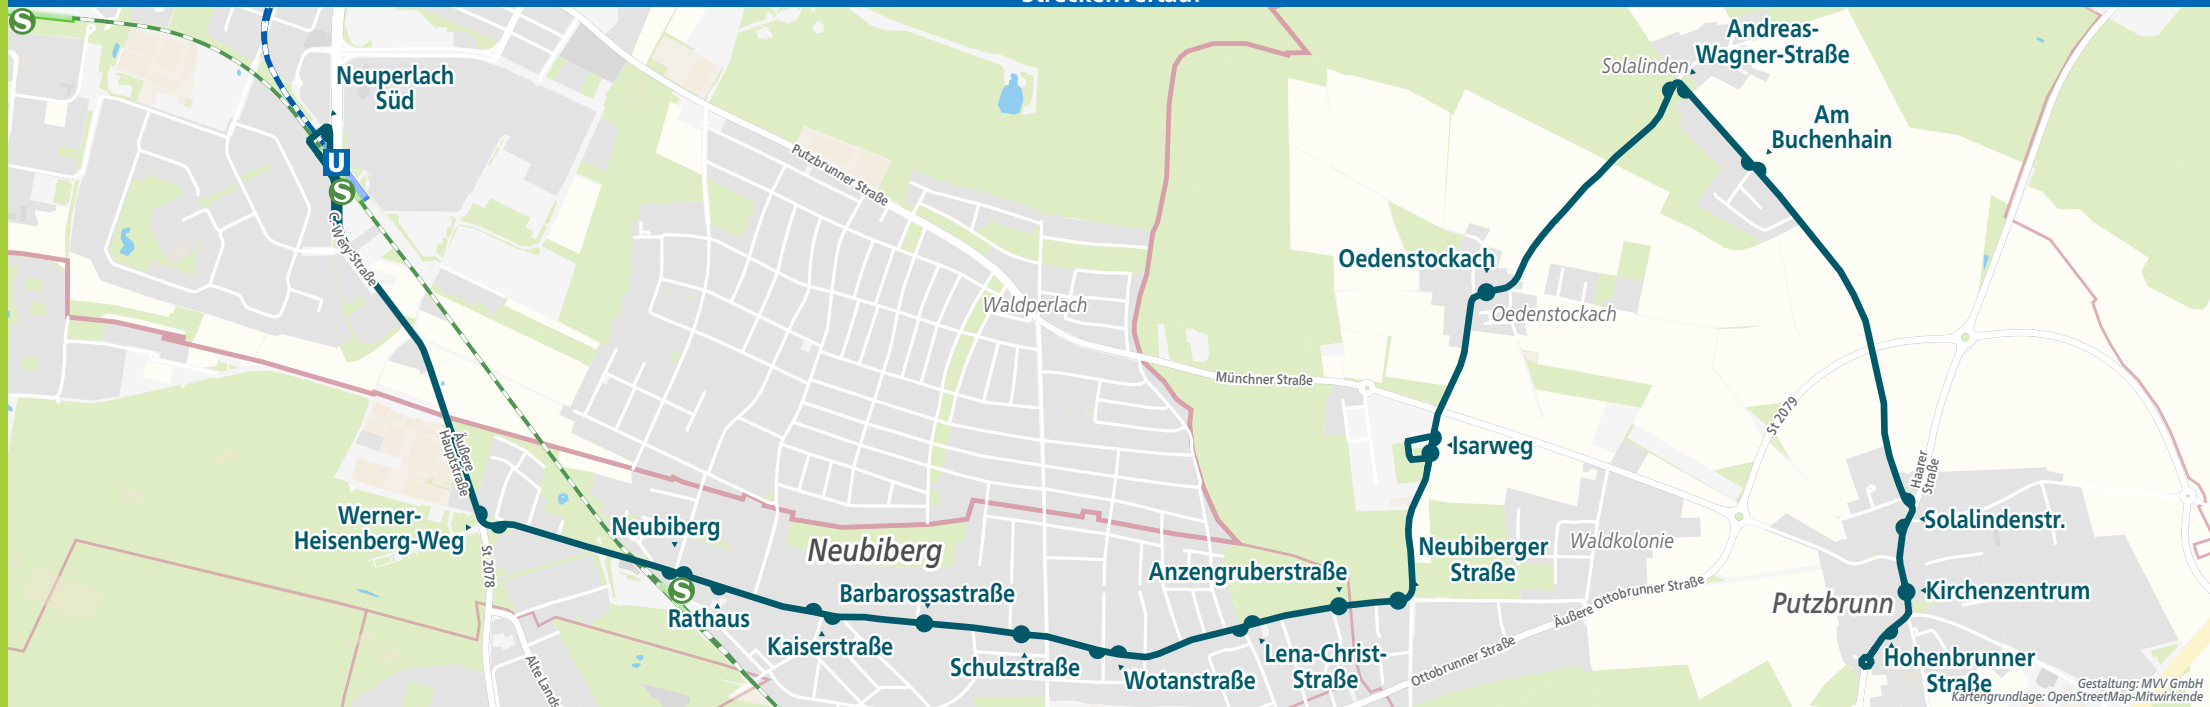

Streckenverlauf