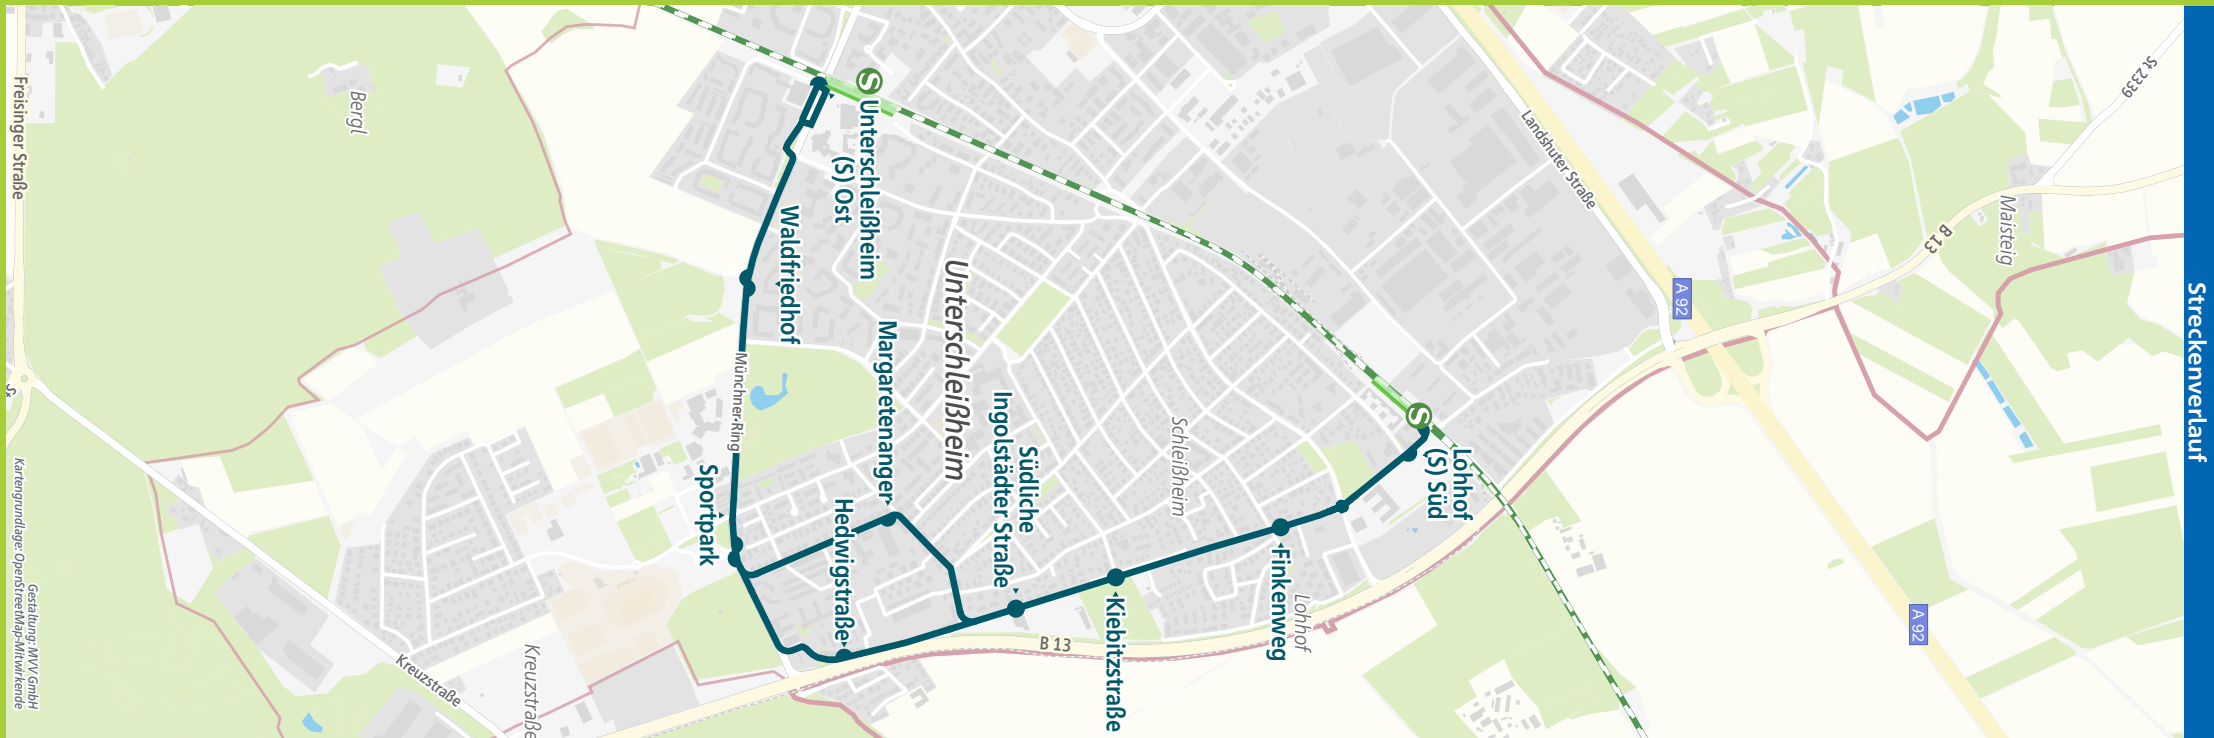

Lohhof S Süd ◄ Sportpark ◄
Unterschleißheim S Ost

mvv-auskunft.de

Landkreis München

Herausgeber:
Münchner Verkehrs- und Tarifverbund GmbH (MVV)
Thierschstraße 2, 80538 München
im Auftrag der Verbundlandkreise im MVV

landkreis-muenchen.de

Streckenverlauf

Freisinger Straße

53

Kartengrundlage: OpenStreetMap/Wikivoyage

Gestaltung: MVV GmbH

Z		Montag - Freitag														Samstag																
	S1 Flughafen München S1 Lohhof	ab															5.31	5.51					20.11	20.35	20.51	21.35	22.15	22.55				
		an															5.50	6.10					20.30	20.50	21.10	21.50	22.30	23.10				
USH	1/2 Lohhof ☉ Süd		5.35	5.55	6.15					21.55	22.15	22.35	23.15					5.35	5.55	6.15					20.35	20.55	21.15	21.55	22.35	23.15		
USH	1/2 Lohhof, Finkenweg		5.37	5.57	6.17					21.57	22.17	22.37	23.17					5.37	5.57	6.17					20.37	20.57	21.17	21.57	22.37	23.17		
USH	1/2 - Kiebitzstraße		5.39	5.59	6.19					21.59	22.19	22.39	23.19					5.39	5.59	6.19					20.39	20.59	21.19	21.59	22.39	23.19		
USH	1/2 - Südliche Ingolstädter Straße		5.40	6.00	6.20	alle 20 Min					22.00	22.20	22.40	23.20					5.40	6.00	6.20	alle 20 Min					20.40	21.00	21.20	22.00	22.40	23.20
USH	1/2 - Hedwigstraße		5.41	6.01	6.21						22.01	22.21	22.41	23.21					5.41	6.01	6.21						20.41	21.01	21.21	22.01	22.41	23.21
USH	1/2 - Sportpark		5.43	6.03	6.23						22.03	22.23	22.43	23.23					5.43	6.03	6.23						20.43	21.03	21.23	22.03	22.43	23.23
USH	1/2 - Waldfriedhof		5.45	6.05	6.25						22.05	22.25	22.45	23.25					5.45	6.05	6.25						20.45	21.05	21.25	22.05	22.45	23.25
USH	1/2 Unterschleißheim ☉ Ost		5.47	6.07	6.27						22.07	22.27	22.47	23.27					5.47	6.07	6.27						20.47	21.07	21.27	22.07	22.47	23.27
	S1 Unterschleißheim S1 Marienplatz	ab	5.52	6.12	6.32					22.12	22.32	22.52	23.32					5.52	6.12	6.32					20.52	21.12	21.32	22.12	22.52	23.32		
		an	6.21	6.41	7.01					22.41	23.01	23.21	0.01					6.21	6.41	7.01					21.21	21.41	22.01	22.41	23.21	0.01		