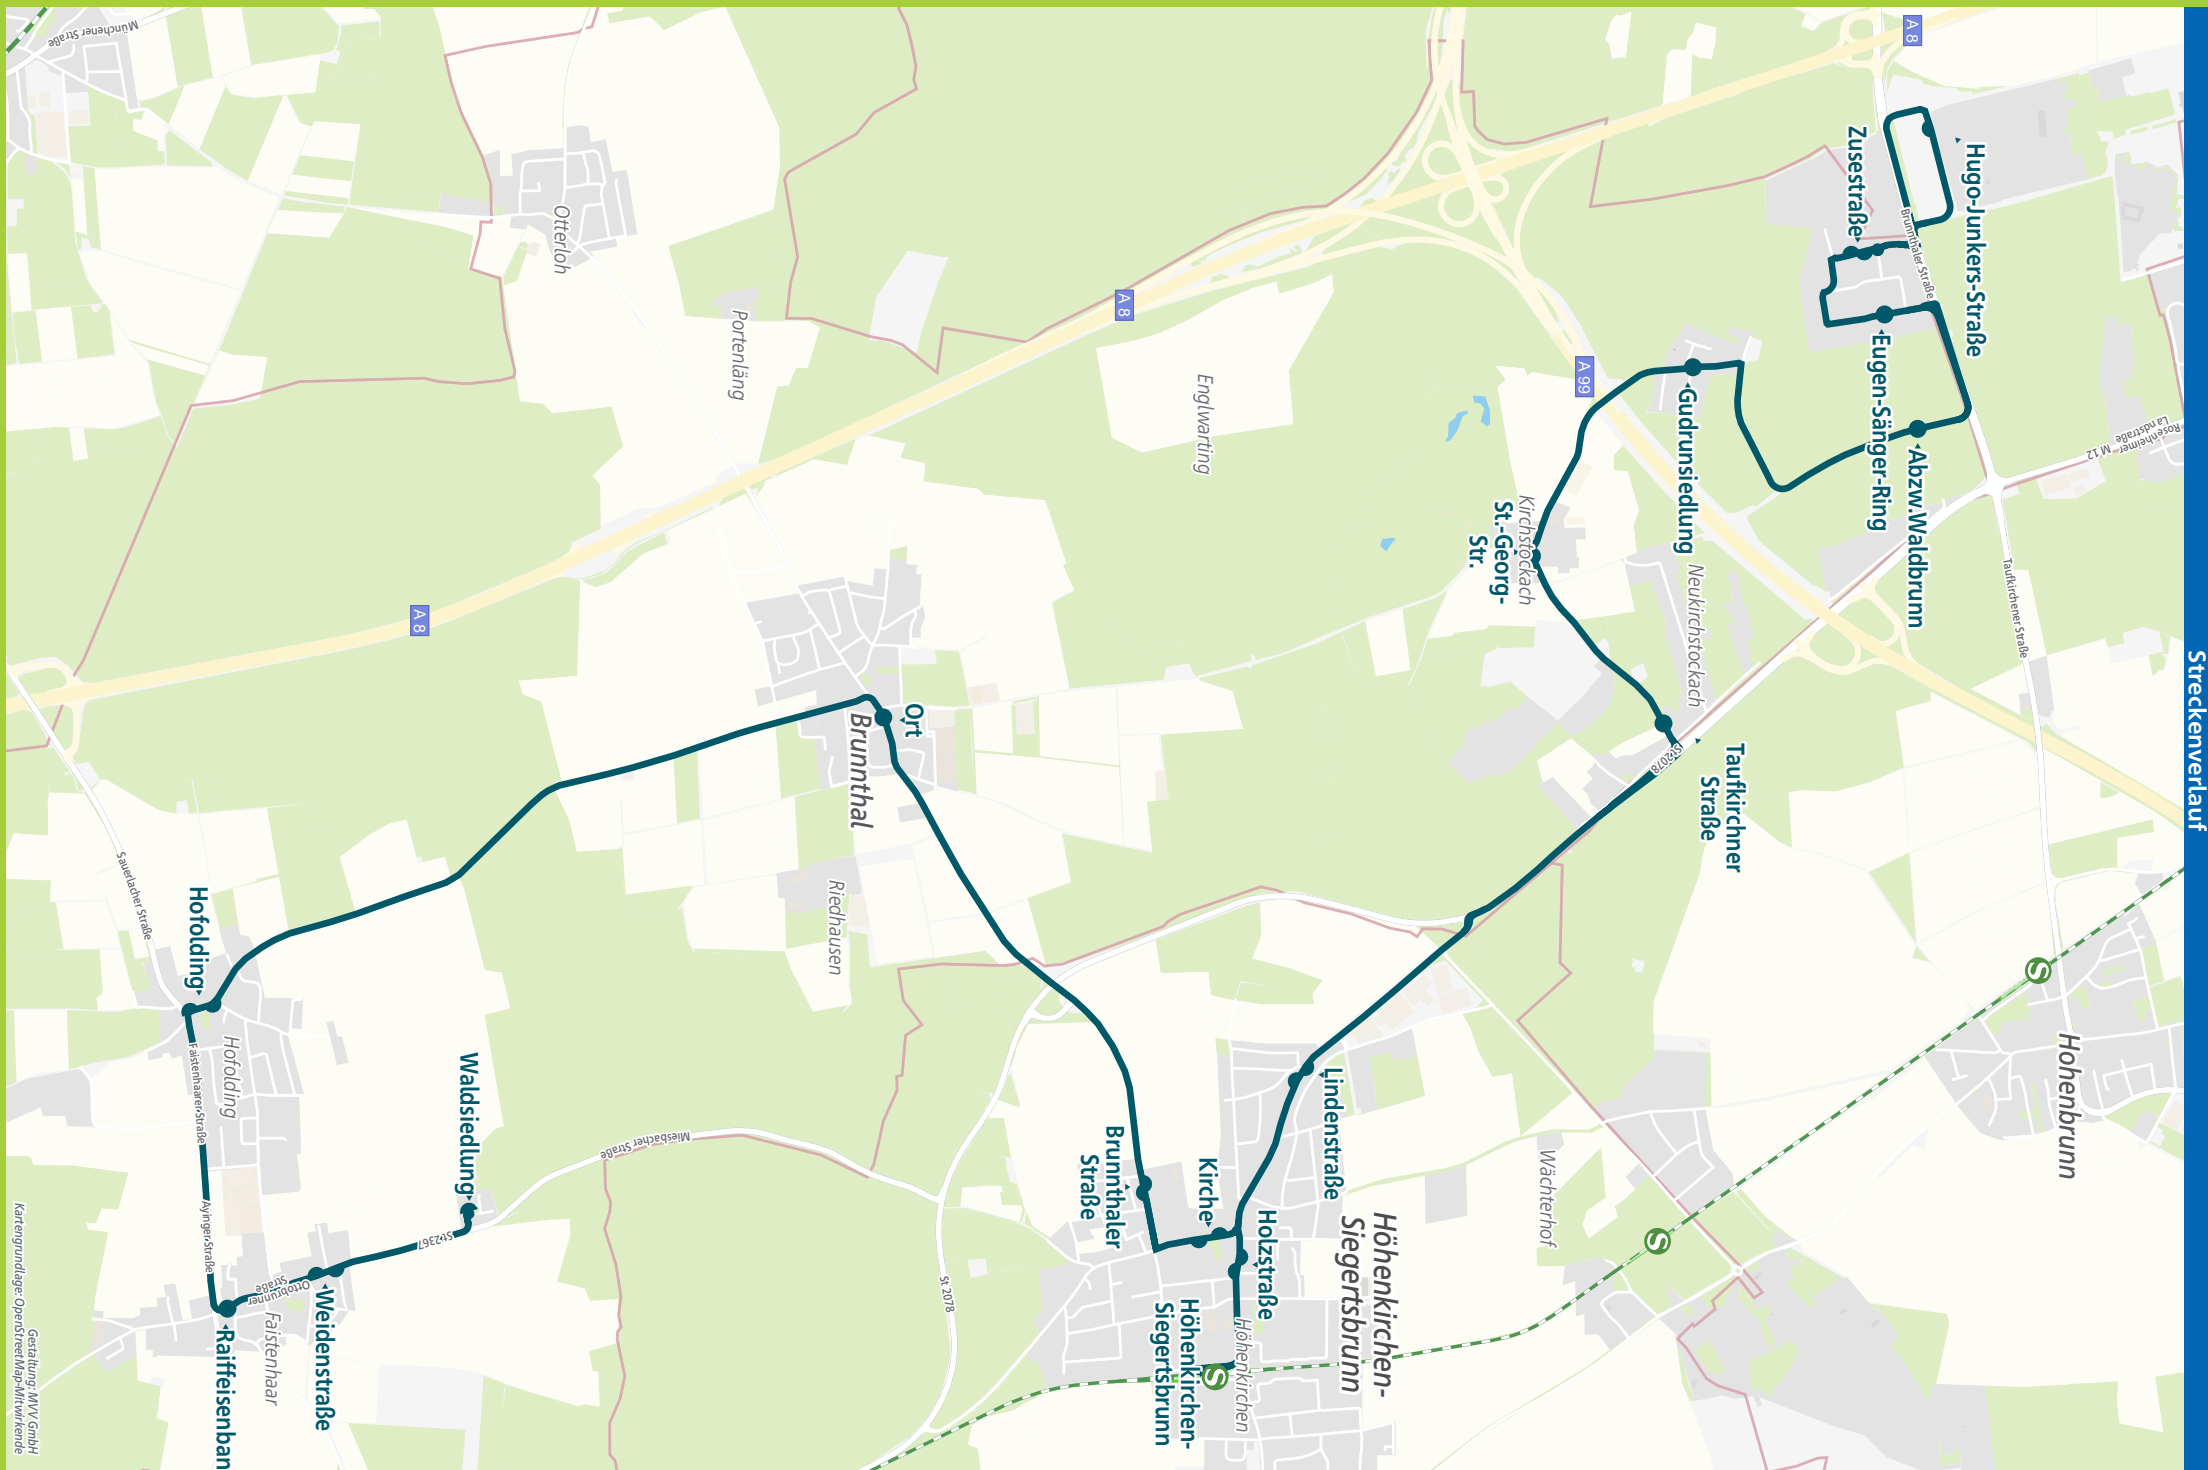

Umsteigemöglichkeiten MVV-Regionalbus 216

- Taufkirchen, Hugo-Junkers-Str. ▶ X200 X203 | 241 244
- Brunnthäl, Zusestraße ▶ 210 214 222 244
- -Eugen-Sänger-Ring ▶ 214 222 244
- -Abzw.Waldbrunn ▶ 244
- -Gudrunsiedlung
- -St.-Georg-Str.
- Neukirchstockach, Taufki.Str. ▶ 244
- Höhenkirchen-S., Lindenstraße ▶ 244
- -Holzstraße ▶ 244
- -Höhenkirchen-Siegertsbrunn ▶ S7 | 240 244 413
- -Kirche ▶ 244
- -Brunnthaler Straße ▶ 244
- Brunnthäl, Ort ▶ 244
- Hofolding ▶ 244
- Faistenhaar, Raiffeisenbank
- -Weidenstraße
- -Waldsiedlung

Mobil im
Landkreis München

QR-Code scannen und alle aktuellen Minifahrpläne als PDF herunterladen.

Unterstützt durch die Finanzierung des Landkreises München

Minifahrplan
2022

Taufkirchen, Hugo-Junkers-Str. ◀▶
Höhenkirchen-Sieg. S ◀▶
Brunnthäl ◀▶ Hofolding ▶▶
Faistenhaar

mvv-auskunft.de

Landkreis München

Herausgeber:
Münchner Verkehrs- und Tarifverbund GmbH (MVV)
Thierschstraße 2, 80538 München
im Auftrag der VerbundLandkreise im MVV

landkreis-muenchen.de

Streckenverlauf

Kartengrundlage: OpenStreetMap, Mitwirkende
Gestaltung: MVV GmbH