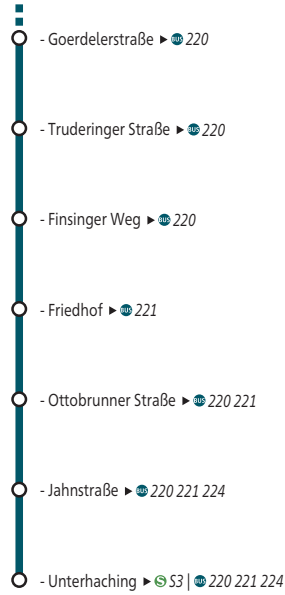

Umsteigemöglichkeiten MVV-Regionalbus 217

Mobil im Landkreis München

QR-Code scannen und alle aktuellen
Minifahrpläne als PDF herunterladen.

Unterstützt durch die Finanzierung
des Landkreises München

mvv-auskunft.de

Herausgeber:
Münchner Verkehrs- und Tarifverbund GmbH (MVV)
Thierschstraße 2, 80538 München
im Auftrag der Verbundlandkreise im MVV

Minifahrplan
2022

BUS 217

Neuperlach Süd **U** **S** ◀▶
Unterbiberg ◀▶ Unterhaching **S**