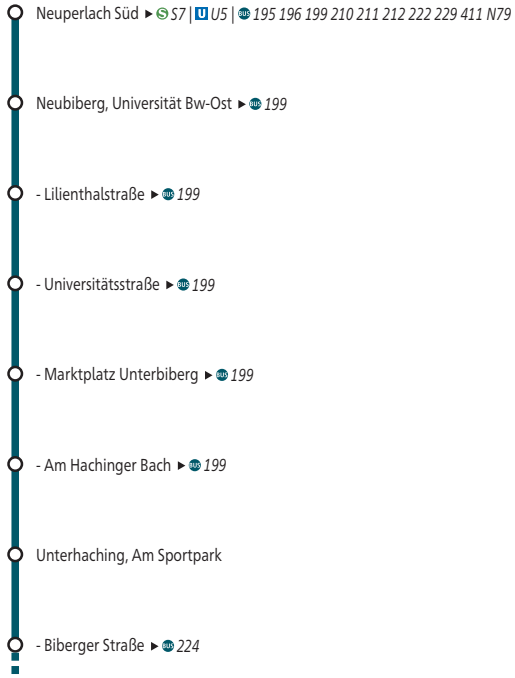

Umsteigemöglichkeiten MVV-Regionalbus 217

Mobil im Landkreis München

QR-Code scannen und alle aktuellen
Minifahrpläne als PDF herunterladen.

Unterstützt durch die Finanzierung
des Landkreises München

mvv-auskunft.de

Herausgeber:
Münchner Verkehrs- und Tarifverbund GmbH (MVV)
Thierschstraße 2, 80538 München
im Auftrag der Verbundlandkreise im MVV

Minifahrplan
2022

BUS 217

Neuperlach Süd **U** **S** ◀▶
Unterbiberg ◀▶ Unterhaching **S**