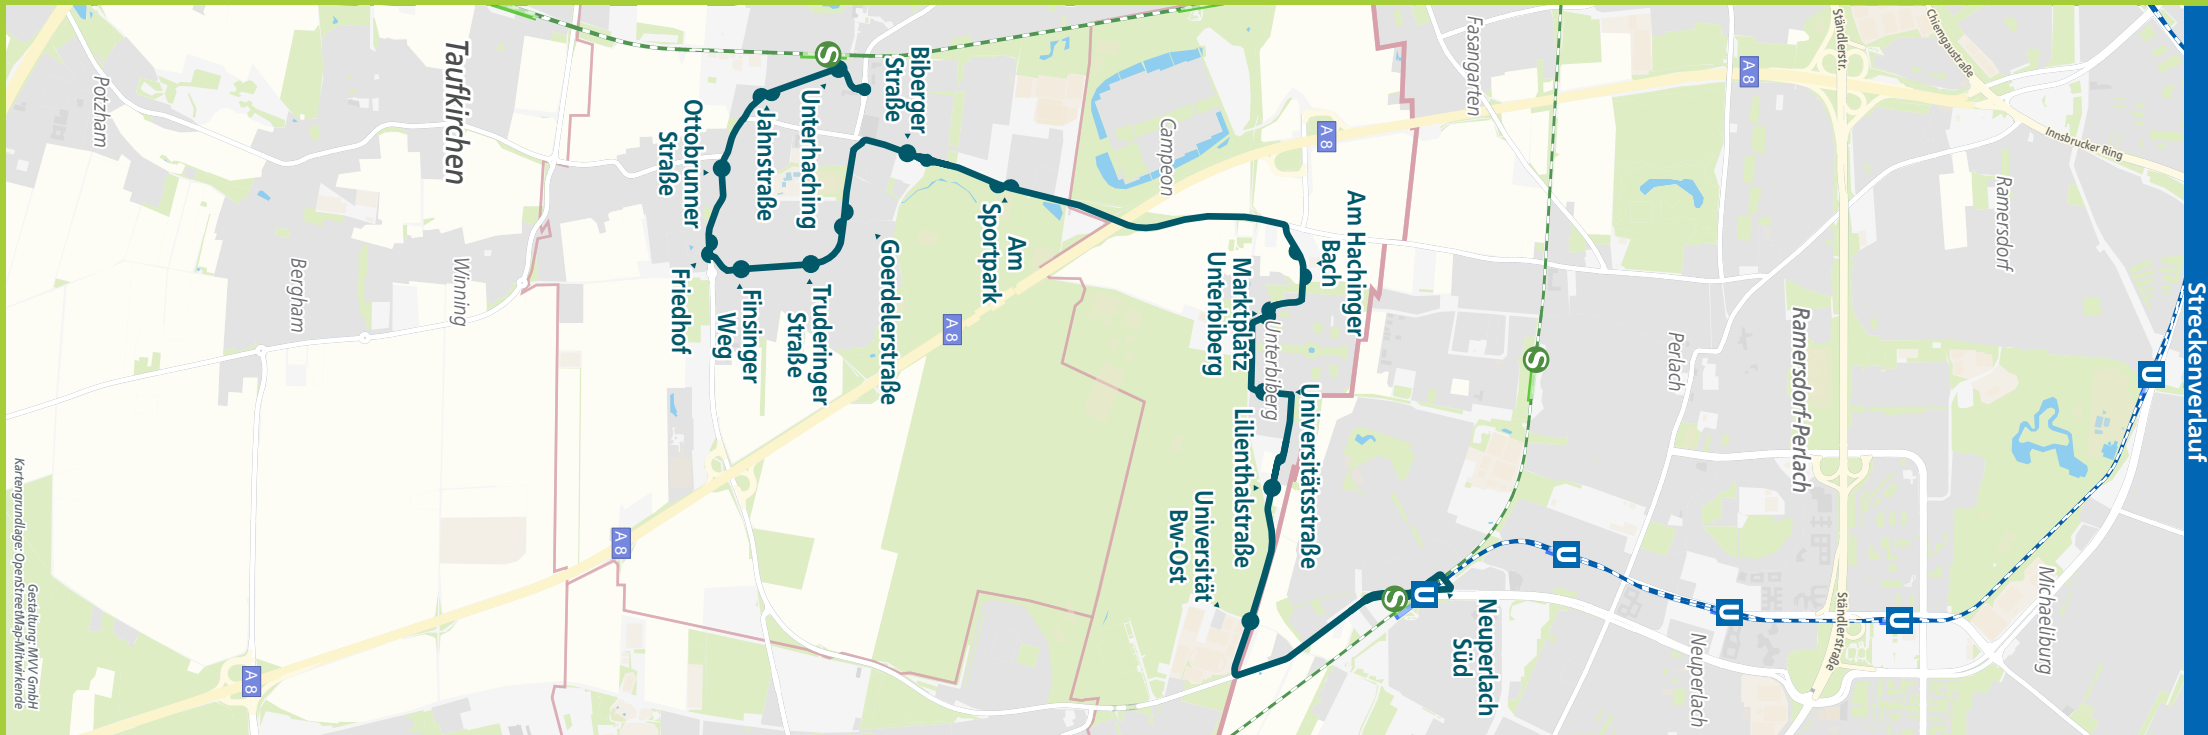

Mobil im Landkreis München

QR-Code scannen und alle aktuellen
Minifahrpläne als PDF herunterladen.

Unterstützt durch die Finanzierung
des Landkreises München

mvv-auskunft.de

Herausgeber:
Münchner Verkehrs- und Tarifverbund GmbH (MVV)
Thierschstraße 2, 80538 München
im Auftrag der Verbundlandkreise im MVV

Minifahrplan
2022

BUS 217

Neuperlach Süd **U** **S** ◀▶
Unterbiberg ◀▶ Unterhaching **S**

Landkreis München

landkreis-muenchen.de