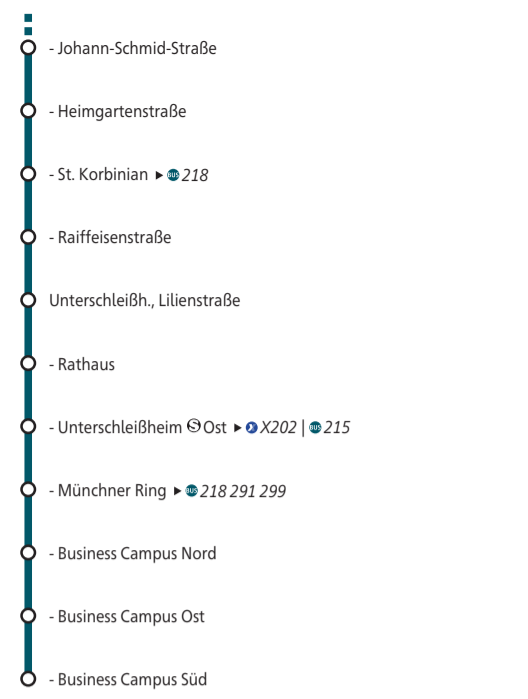

Umsteigemöglichkeiten MVV-Regionalbus 219

Mobil im Landkreis München

QR-Code scannen und alle aktuellen Minifahrpläne als PDF herunterladen.

Unterstützt durch die Finanzierung des Landkreises München

Minifahrplan 2022

Garching-Hochbrück U ↔
Unterschleißheim S Ost ↔
Unterschleißheim, Business Campus Süd

mvv-auskunft.de

Landkreis München

landkreis-muenchen.de

S U Bus R

BUS 219

Garching-Hochbrück U - Unterschleißheim S Ost - Unterschleißheim, Business Campus Süd