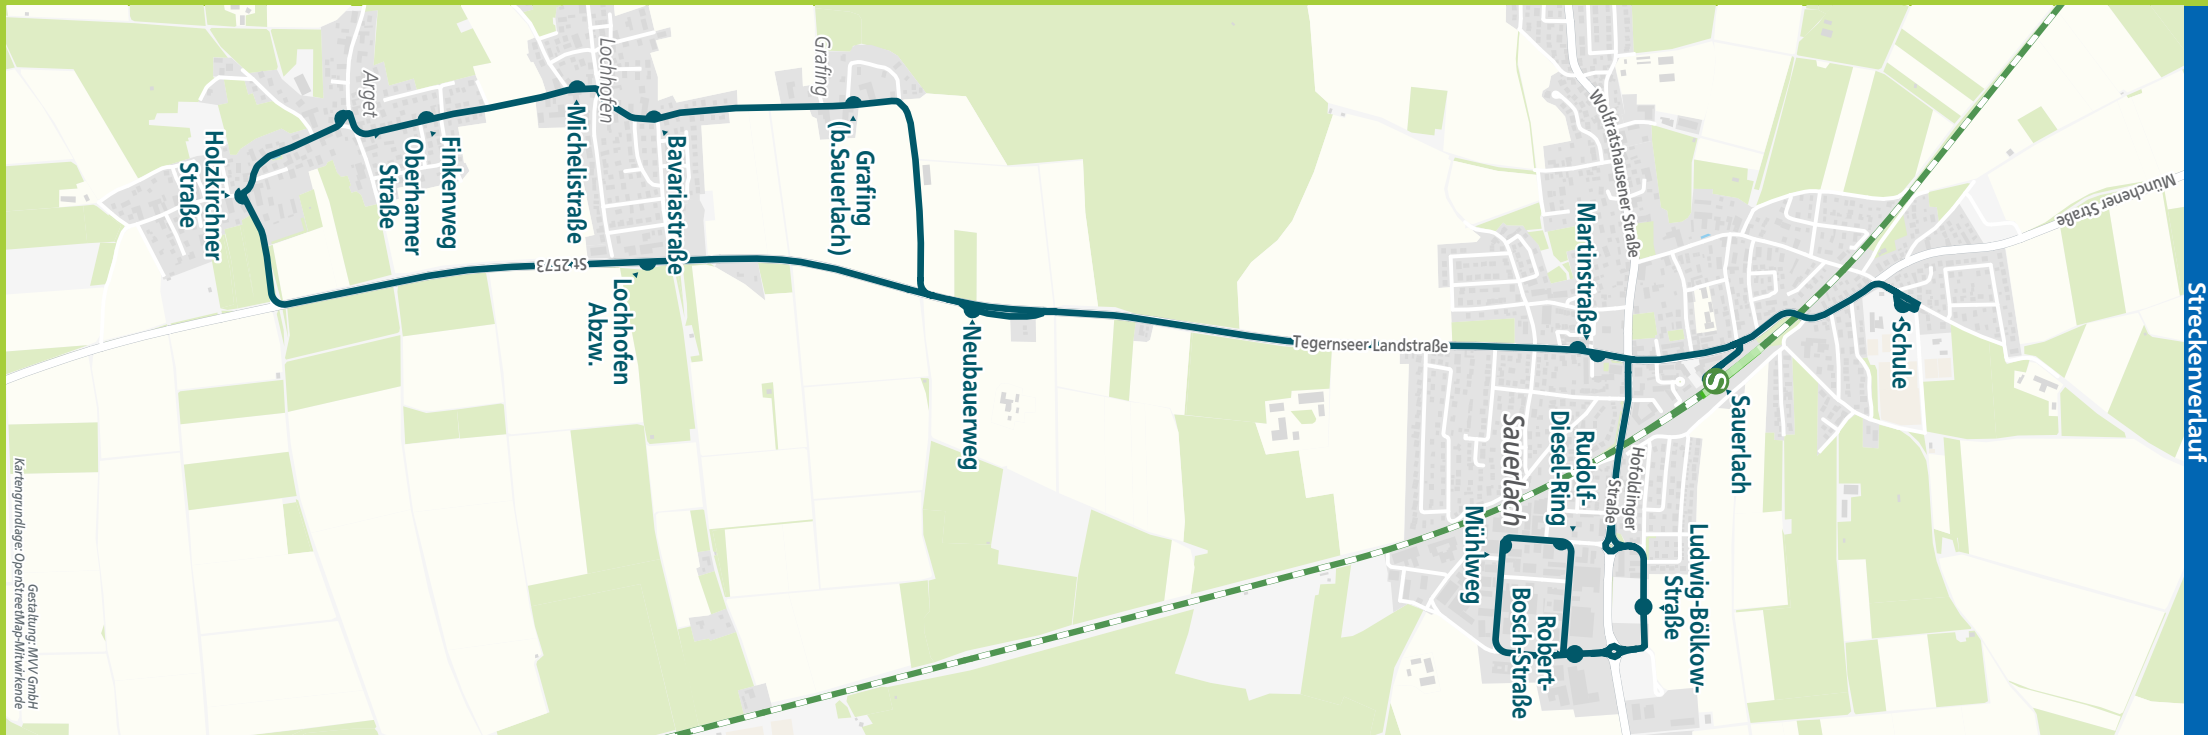

Umsteigemöglichkeiten MVV-Regionalbus 223

- Sauerlach, Mühlweg ▶ 244
- - Rudolf-Diesel-Ring ▶ 244
- - Robert-Bosch-Straße ▶ 244
- - Ludwig-Bölkow-Straße
- - Schule ▶ 226 244
- - Sauerlach ▶ S3 | 226 244
- - Martinstraße ▶ 226
- Grafing (b.Sauerlach) ▶ 226
- Lochhofen, Bavariastraße ▶ 226
- - Michelstraße ▶ 226
- Arget, Finkenweg ▶ 226
- - Oberhamer Straße ▶ 226
- - Holzkirchner Straße ▶ 226
- Lochhofen, Abzw. ▶ 226
- Grafing, Neubauerweg ▶ 226
- Sauerlach, Martinstraße ▶ 226
- - Sauerlach ▶ S3 | 226 244
- - Schule ▶ 226 244
- - Ludwig-Bölkow-Straße
- - Robert-Bosch-Straße ▶ 244
- - Mühlweg ▶ 244

Mobil im
Landkreis München

QR-Code scannen und alle aktuellen
Minifahrpläne als PDF herunterladen.

Unterstützt durch die Finanzierung
des Landkreises München

Minifahrplan
2022

Sauerlach, Mühlweg ◀▶
Sauerlach S ▶▶ Arget

mvv-auskunft.de

Landkreis München

Herausgeber:
Münchner Verkehrs- und Tarifverbund GmbH (MVV)
Thierschstraße 2, 80538 München
im Auftrag der Verbundlandkreise im MVV

landkreis-muenchen.de

Streckenverlauf