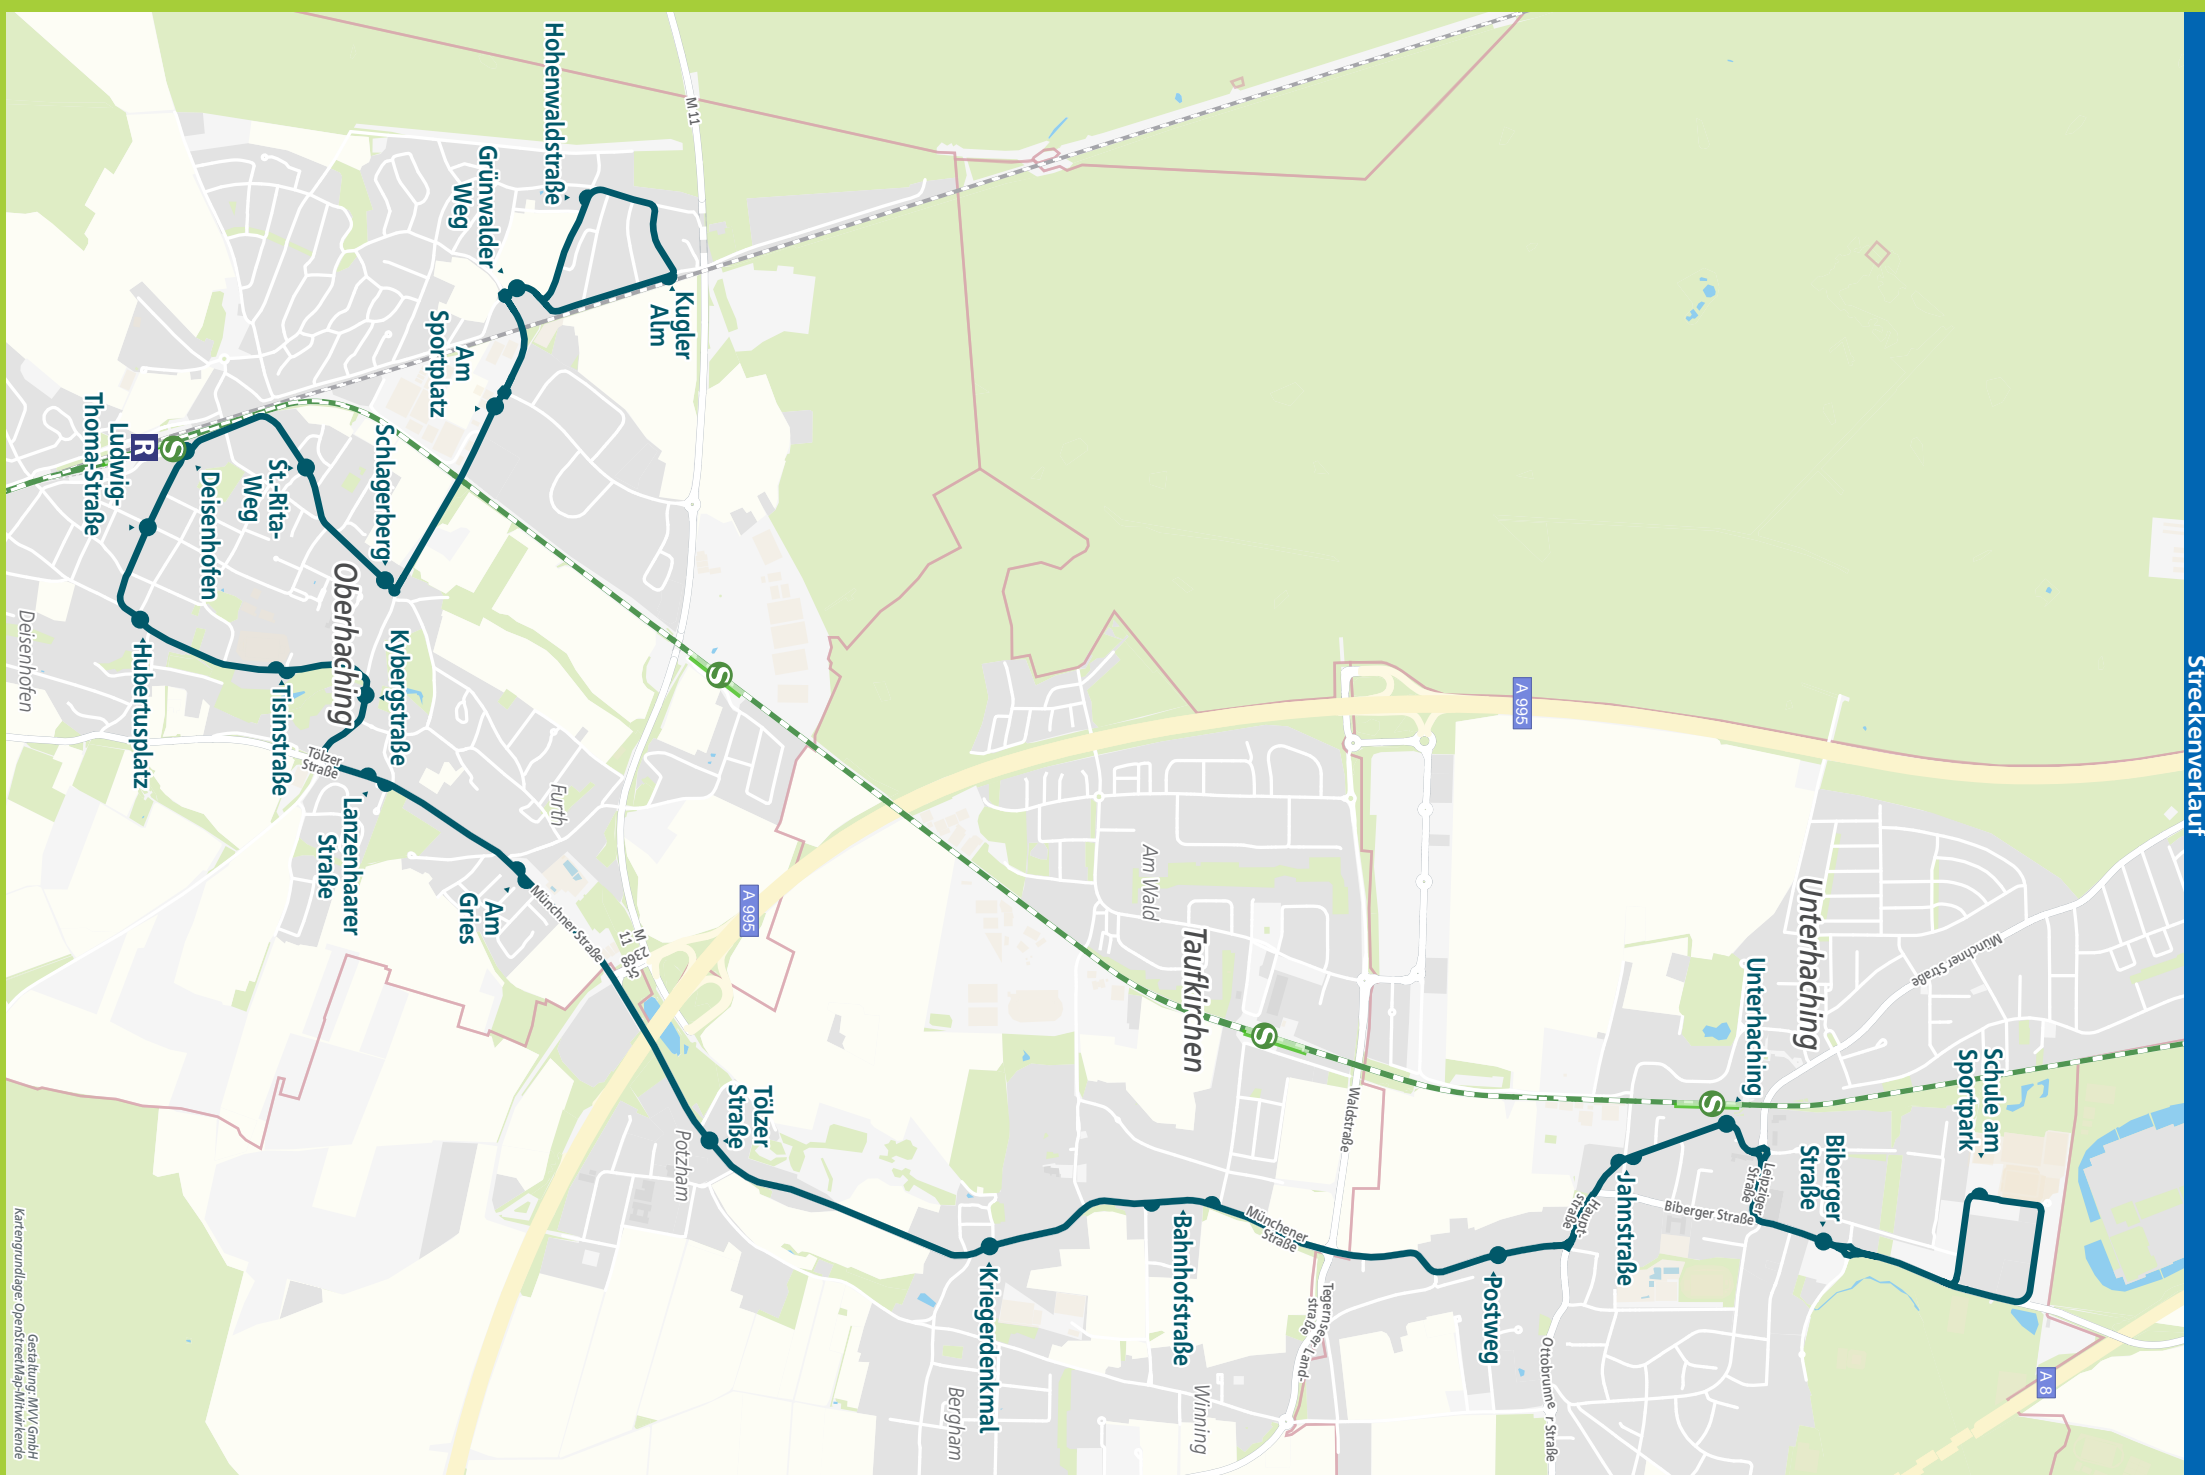

Umsteigemöglichkeiten MVV-Regionalbus 224

- Unterhaching, Schule am Sportpark
- - Biberger Straße ▶ 217
- - Unterhaching ▶ S3 | 217 220 221
- - Jahnstraße ▶ 217 220 221
- - Postweg
- Taufkirchen, Bahnhofstraße
- - Kriegerdenkmal ▶ 241
- Potzham, Tölzer Straße
- Furth, Am Gries ▶ 222
- Oberhaching, Lanzenhaarer Str. ▶ X203 | 222 227
- - Kybergstraße ▶ 227
- - Tisinstraße ▶ 222 227
- Deisenhofen, Hubertusplatz ▶ 226 227
- - Ludwig-Thoma-Straße ▶ 227
- - Deisenhofen ▶ R | S3 | X203 X320 | 222 226 227 381
- - St.-Rita-Weg ▶ 222
- Oberhaching, Schlagerberg ▶ 222
- - Am Sportplatz ▶ 222
- - Grünwalder Weg
- - Hohenwaldstraße
- - Kugler Alm

Mobil im
Landkreis München

QR-Code scannen und alle aktuellen
Minifahrpläne als PDF herunterladen.

Unterstützt durch die Finanzierung
des Landkreises München

Minifahrplan
2022

Unterhaching, Schule am Sportpark ◀▶
Unterhaching S ◀▶
Taufkirchen ◀▶
Deisenhofen S R ◀▶
Oberhaching, Kugler Alm

mvv-auskunft.de

Landkreis München

Herausgeber:
Münchner Verkehrs- und Tarifverbund GmbH (MVV)
Thierschstraße 2, 80538 München
im Auftrag der VerbundLandkreise im MVV

landkreis-muenchen.de

S U bus Tram R

Streckenverlauf