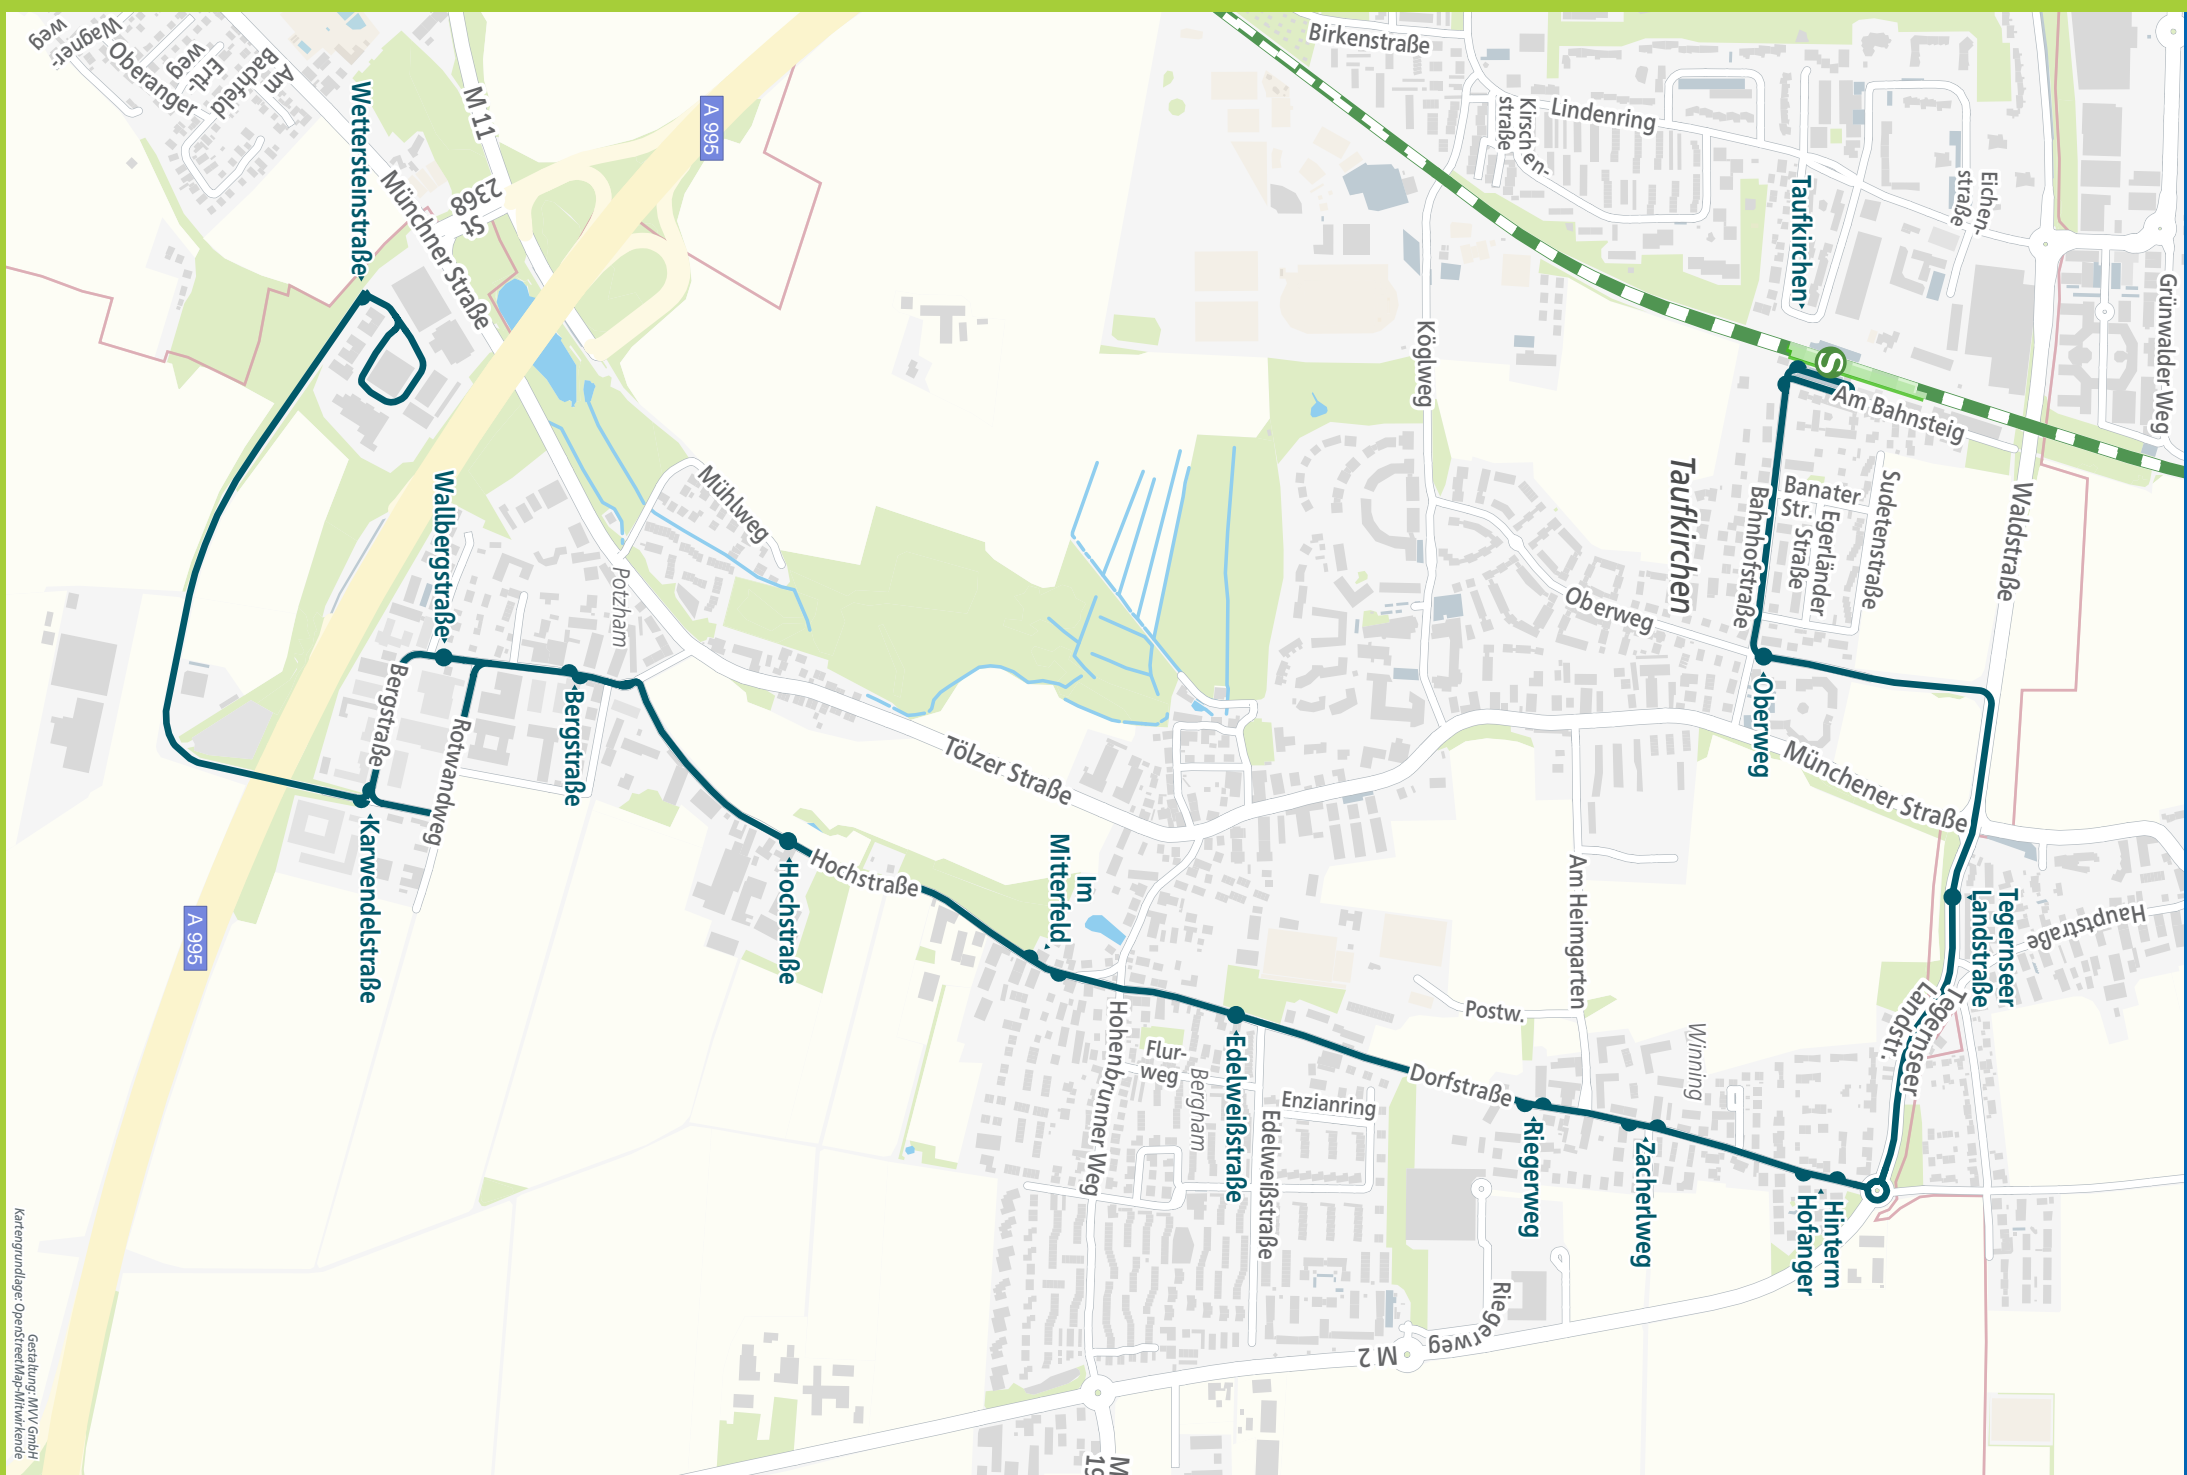

Umsteigemöglichkeiten MVV-Regionalbus 225

- Taufkirchen ▶ S3 | 241
- - Oberweg
- - Tegernseer Landstraße
- Winning, Hinterm Hofanger
- - Zacherlweg
- Bergham, Riegerweg
- - Edelweißstraße ▶ 241

- - Im Mitterfeld
- Potzham, Hochstraße
- - Bergstraße
- - Wallbergstraße
- - Karwendelstraße
- - Wettersteinstraße

mvv-auskunft.de

Landkreis München

Herausgeber:
Münchner Verkehrs- und Tarifverbund GmbH (MVV)
Thierschstraße 2, 80538 München
im Auftrag der Verbundlandkreise im MVV

landkreis-muenchen.de

Streckenverlauf

Kartengrundlage: OpenStreetMap, Mitwirkende
Gestaltung: MVV GmbH

Table with columns for Tarifzone (Z), Abfahrtsort (ab), Anfahrtsort (an), and departure times for Montag-Freitag, Samstag, and Sonn- und Feiertag. Includes routes like Taufkirchen ☉, Oberweg, Tegernseer Landstraße, etc.

Z = Angabe der Tarifzone | Busfahrten innerhalb einer Gemeinde gelten als Kurzstrecke: TAU = Taufkirchen
Am 24. und 31. Dezember Betrieb wie Samstag

Table with columns for Tarifzone (Z), Abfahrtsort (ab), Anfahrtsort (an), and departure times for Montag-Freitag, Samstag, and Sonn- und Feiertag. Includes routes like Potzham, Wettersteinstraße, Karwendelstraße, etc.