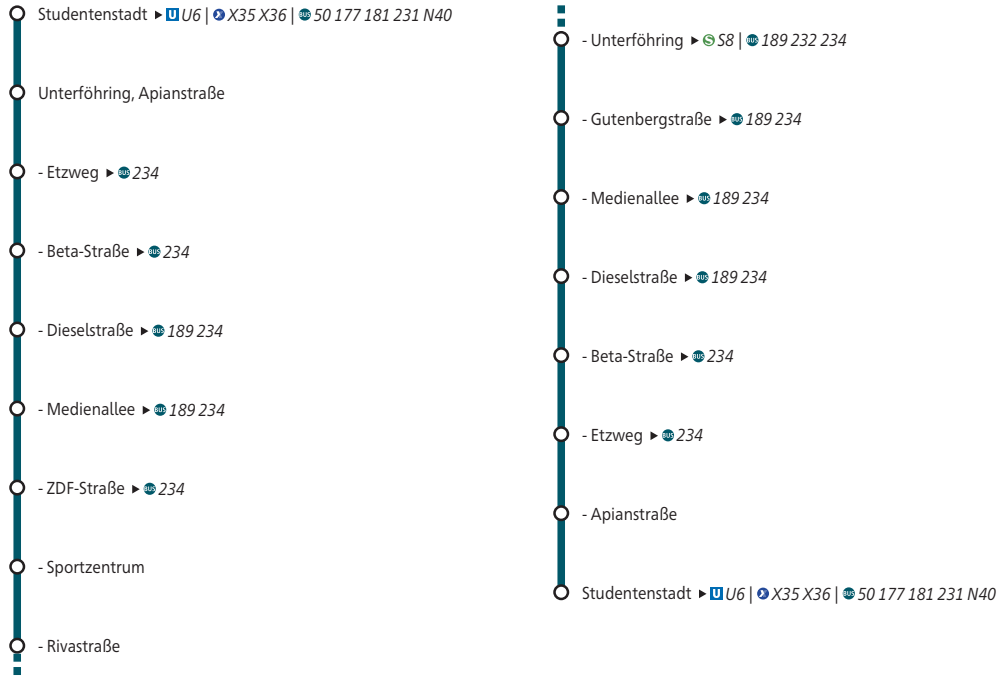

### Umsteigemöglichkeiten MVV-Regionalbus 233

## Mobil im Landkreis München

QR-Code scannen und alle aktuellen Minifahrpläne als PDF herunterladen.

Unterstützt durch die Finanzierung des Landkreises München

Minifahrplan 2022

Studentenstadt **U** ◀▶  
 Unterföhring, Gewerbegebiet ◀▶  
 (Unterföhring **S**) ◀▶  
 Studentenstadt **U**

Z	Samstag																																			
M Studentenstadt ☒	7.00	7.40	8.10	8.40	9.10	9.40	17.40	18.10	18.40	19.10																										
UFG M/1 Unterföhring, Apianstraße	7.05	7.45	8.15	8.45	9.15	9.45	17.45	18.15	18.45	19.15																										
UFG M/1 - Etzweg	7.07	7.47	8.17	8.47	9.17	9.47	alle 30 Min	17.47	18.17	18.47	19.17																									
UFG M/1 - Beta-Straße	7.08	7.48	8.18	8.48	9.18	9.48	17.48	18.18	18.48	19.18																										
UFG M/1 - Dieselstraße	7.09	7.49	8.19	8.49	9.19	9.49	17.49	18.19	18.49	19.19																										
UFG M/1 - Medienallee	7.10	7.50	8.20	8.50	9.20	9.50	17.50	18.20	18.50	19.20																										
UFG M/1 Unterföhring ☉	7.13	7.53	8.23	8.53	9.23	9.53	17.53	18.23	18.53	19.23																										
SB Unterföhring	7.22	8.02	8.42	9.02	9.42	10.02	18.02	18.42	19.02	19.42																										
SB Marienplatz	7.42	8.22	9.02	9.22	10.02	10.22	18.22	19.02	19.22	20.02																										
SB Marienplatz	6.59	7.19	7.59	8.19	8.59	9.19	17.19	17.59	18.19	18.59																										
SB Unterföhring	7.17	7.37	8.17	8.37	9.17	9.37	17.37																													