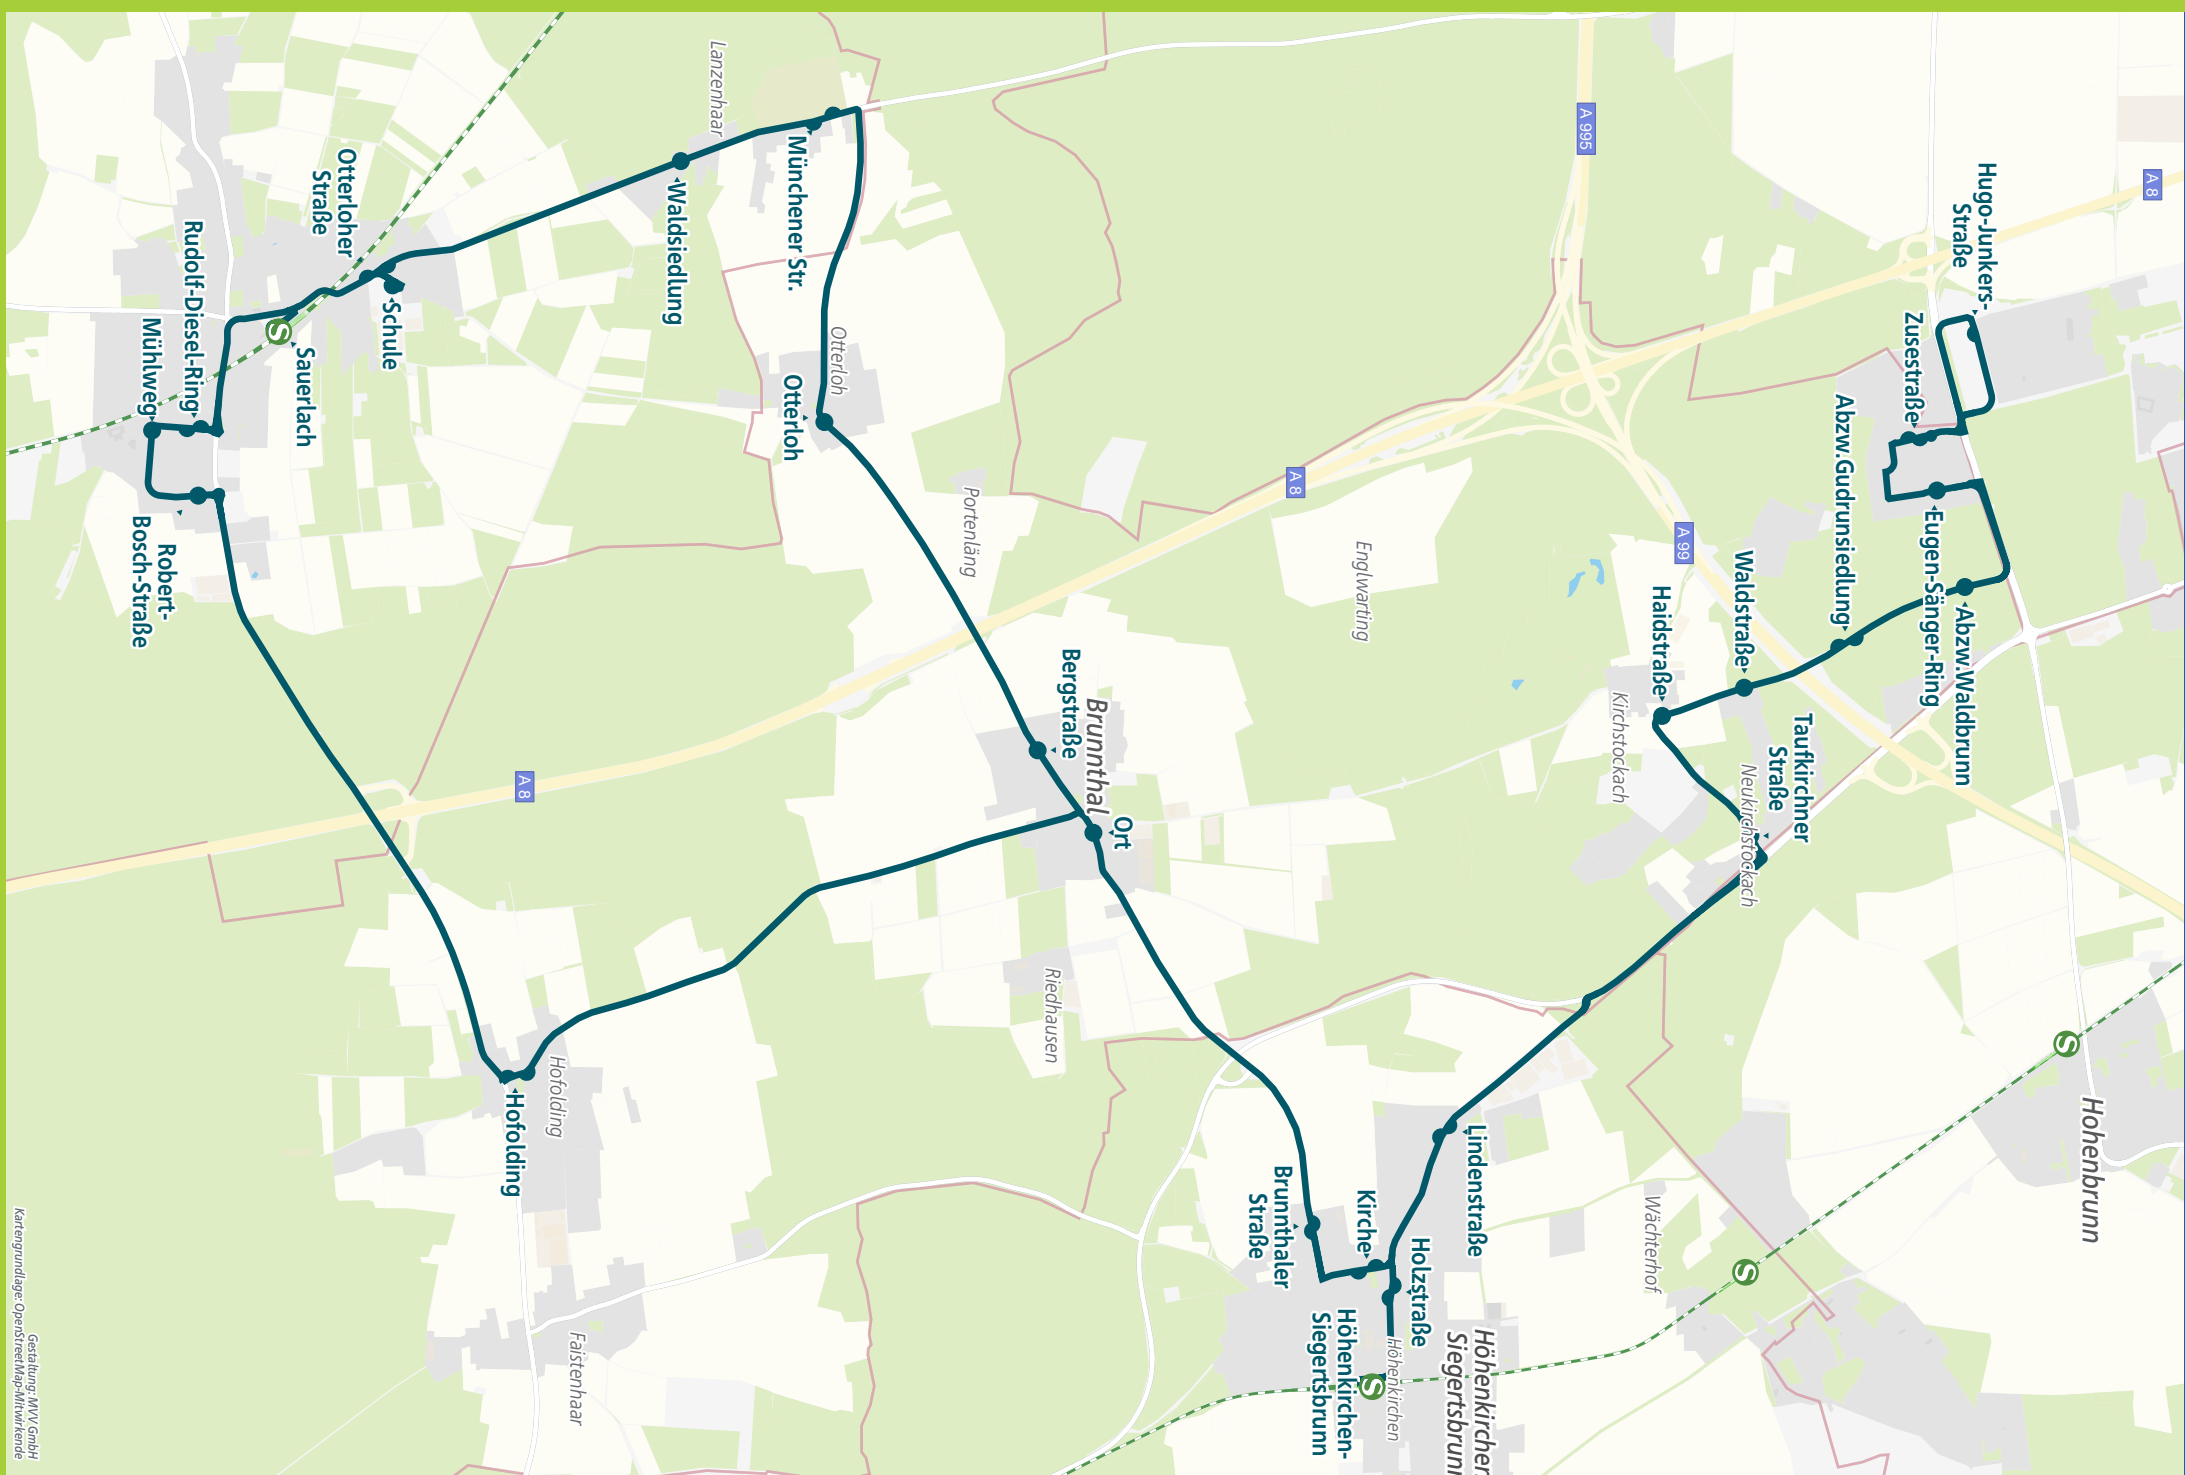

Umsteigemöglichkeiten MVV-Regionalbus 244

- Taufkirchen, Hugo-Junkers-Str. ▶ X200 X203 | 216 241
- Brunnthal, Zusestraße ▶ 210 214 216 222
- - Eugen-Sänger-Ring ▶ 214 216 222
- - Abzw.Waldbrunn ▶ 216
- - Abzw.Gudrumsiedlung
- Neukirchstockach, Waldstraße
- Kirchstockach, Haidstraße
- Neukirchstockach, Taufki.Str. ▶ 216
- Höhenkirchen-S., Lindenstraße ▶ 216
- - Holzstraße ▶ 216
- - Höhenkirchen-Siegertsbrunn ▶ S7 | 216 240 413
- - Kirche ▶ 216
- - Brunnthaler Straße ▶ 216

- Brunnthal, Ort ▶ 216
- Hofolding ▶ 216
- Sauerlach, Robert-Bosch-Str. ▶ 223
- - Mühlweg ▶ 223
- - Rudolf-Diesel-Ring ▶ 223
- Brunnthal, Bergstraße
- Otterloh ▶ 226
- Lanzenhaar, Münchener Str. ▶ 226
- Sauerlach, Waldsiedlung ▶ 226
- - Schule ▶ 223 226
- - Otterloher Straße
- - Sauerlach ▶ S3 | 223 226

Mobil im
Landkreis München

QR-Code scannen und alle aktuellen Minifahrpläne als PDF herunterladen.

Unterstützt durch die Finanzierung des Landkreises München

Minifahrplan
2022

Taufkirchen, Hugo-Junkers-Straße ◀▶
Höhenkirchen-Sieg. S ◀▶
Brunnthal ◀▶ Sauerlach S

mvv-auskunft.de

Landkreis München

Herausgeber:
Münchner Verkehrs- und Tarifverbund GmbH (MVV)
Thierschstraße 2, 80538 München
im Auftrag der VerbundLandkreise im MVV

landkreis-muenchen.de

Streckenverlauf