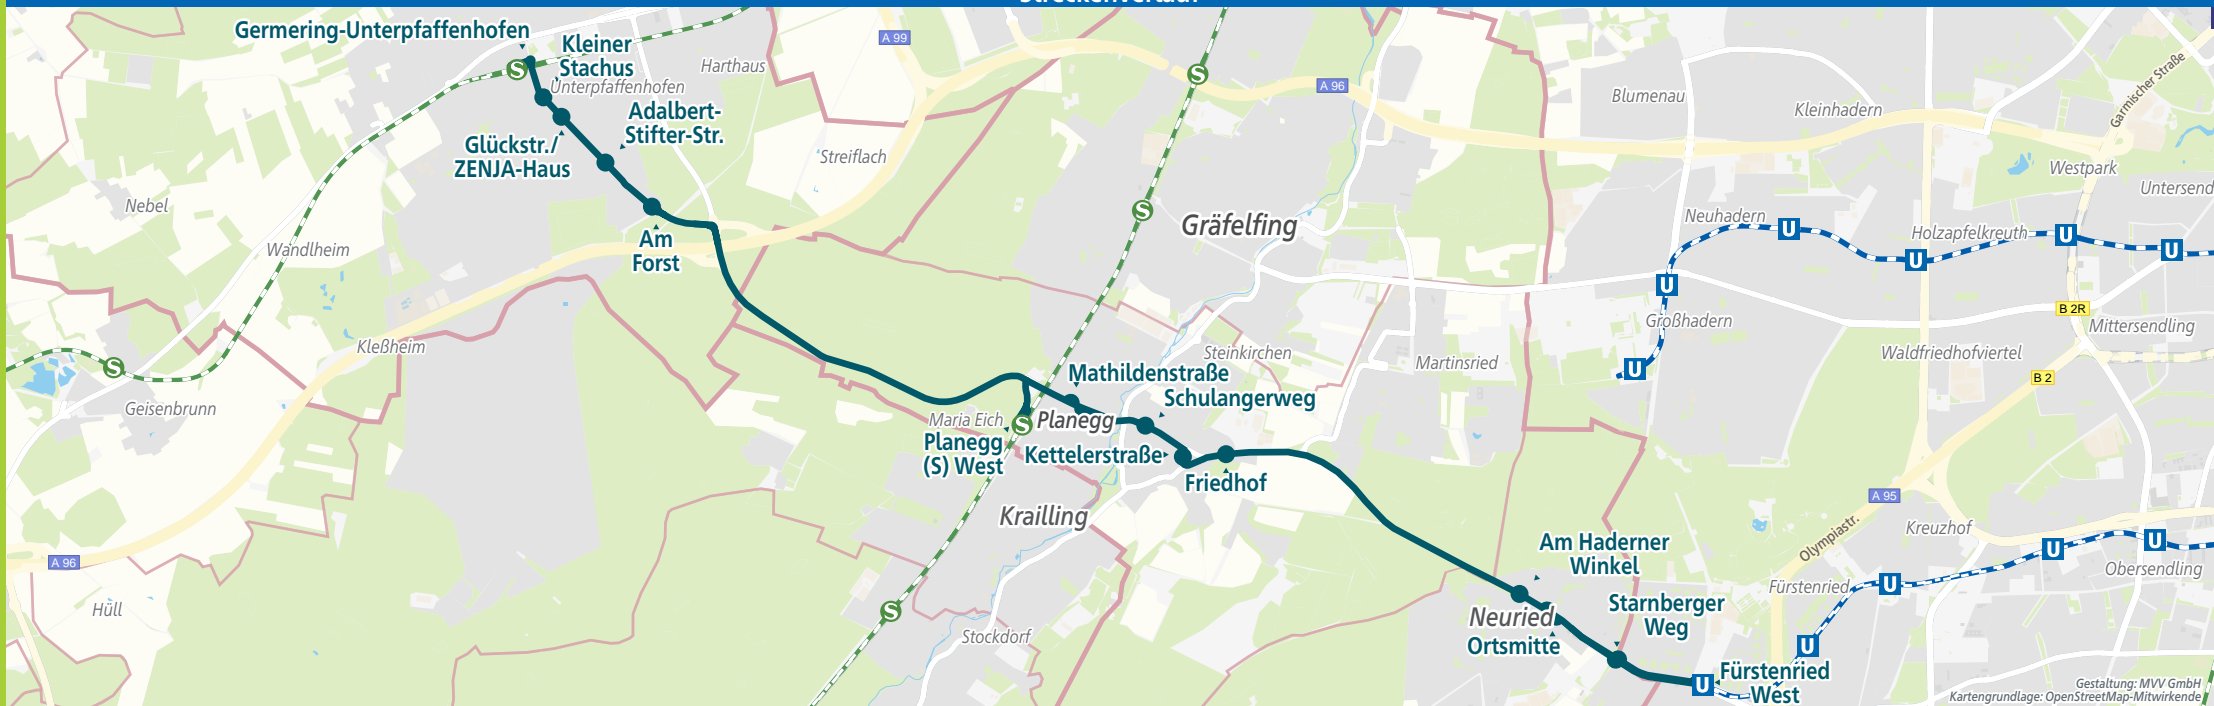

Umsteigemöglichkeiten MVV-Regionalbus 260

Mobil im
Landkreis München

QR-Code scannen und alle aktuellen
Minifahrpläne als PDF herunterladen.

Unterstützt durch die Finanzierung
des Landkreises München

Minifahrplan
2022

Germering-Unterpfaffenhofen S ◀ ▶
Planegg S ◀ ▶
Fürstenried West U

mvv-auskunft.de

Landkreis München

Herausgeber:
Münchner Verkehrs- und Tarifverbund GmbH (MVV)
Thierschstraße 2, 80538 München
im Auftrag der Verbundlandkreise im MVV

landkreis-muenchen.de

Streckenverlauf

Gestaltung: MVV GmbH
Kartengrundlage: OpenStreetMap-Mitwirkende