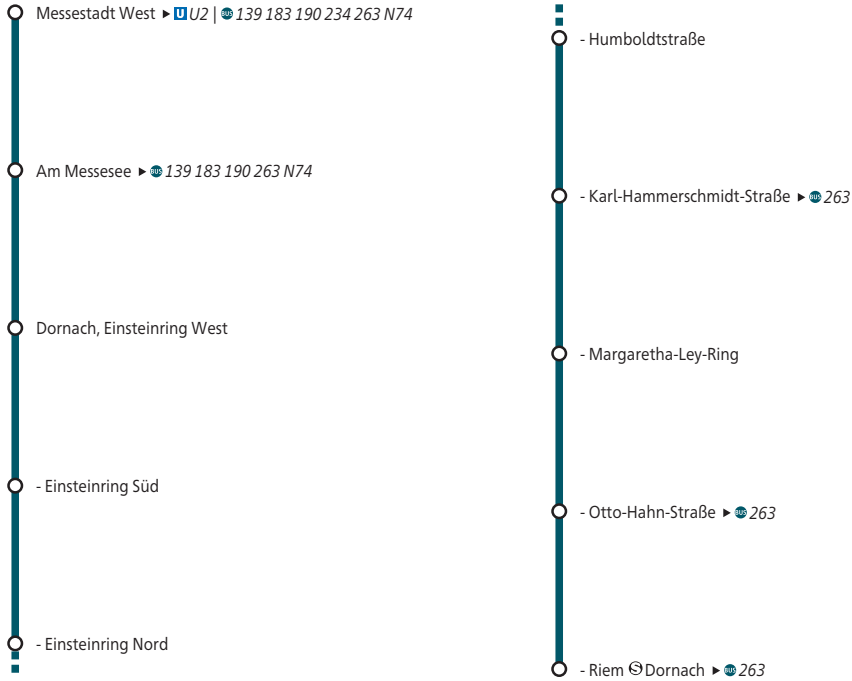

Umsteigemöglichkeiten MVV-Regionalbus 264

Mobil im  
Landkreis München

QR-Code scannen und alle aktuellen  
Minifahrpläne als PDF herunterladen.

Unterstützt durch die Finanzierung  
des Landkreises München