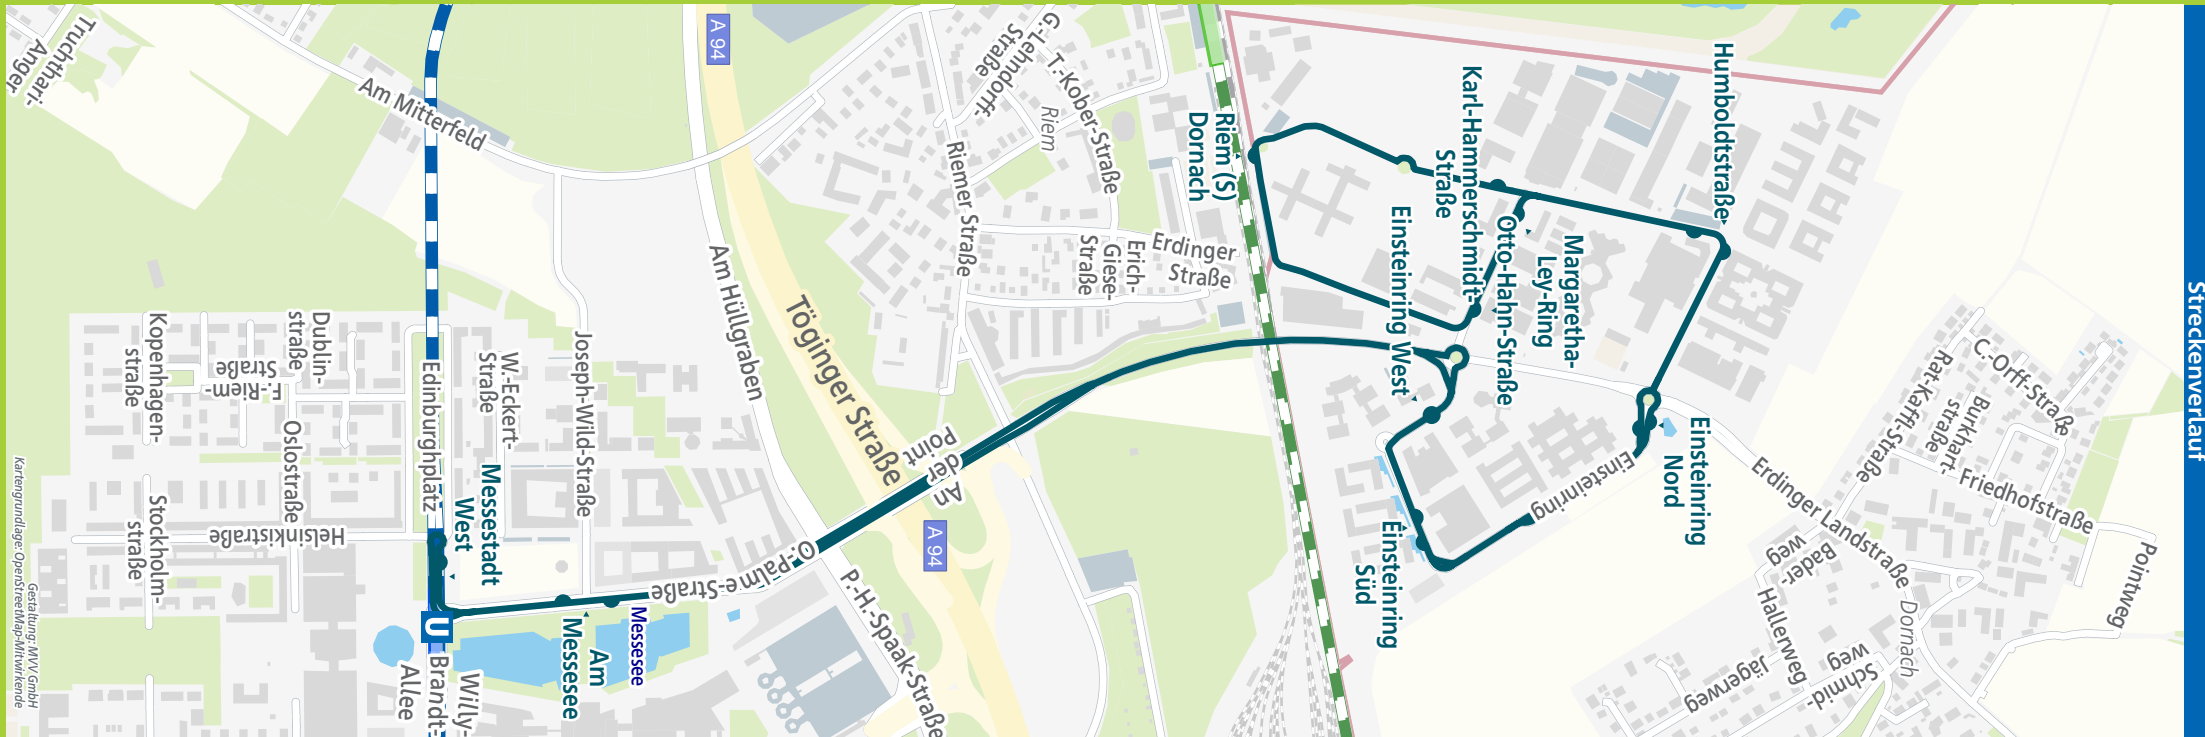

[landkreis-muenchen.de](http://landkreis-muenchen.de)

Streckenverlauf

Z		Montag - Donnerstag																																												
M/1	Messestadt West ☐	5:46	6:06	6:26	6:46	6:56	7:06	7:16	7:26	7:36	7:46	7:56	8:06	8:16	8:26	8:36	8:46	9:06	9:26	12:06	12:26	12:46	13:15	13:35	13:55	15:15	15:35	15:55	16:05	16:15	16:25	16:35	16:45	18:05	18:15	18:25	18:35	18:45	18:55	19:15	19:35	19:55				
M/1	Am Messesee	5:47	6:07	6:27	6:47	6:57	7:07	7:17	7:27	7:37	7:47	7:57	8:07	8:17	8:27	8:37	8:47	9:07	9:27	12:07	12:27	12:47	13:16	13:36	13:56	15:16	15:36	15:56	16:06	16:16	16:26	16:36	16:46	18:06	18:16	18:26	18:36	18:46	18:56	19:16	19:36	19:56				
ASH	M/1 Dornach, Einsteintring West	5:50	6:10	6:30	6:50	7:00	7:10	7:20	7:30	7:40	7:50	8:00	8:10	8:20	8:30	8:40	8:50	9:10	9:30	alle 20 Min	12:10	12:30	12:50	13:19	13:39	13:59	alle 20 Min	15:19	15:39	15:59	16:09	16:19	16:29	16:39	16:49	alle 10 Min	18:10	18:20	18:30	18:40	18:50	19:00	19:20	19:40	20:00	
ASH	M/1 - Einsteintring Süd	5:51	6:11	6:31	6:51	7:01	7:11	7:21	7:31	7:41	7:51	8:01	8:11	8:21	8:31	8:41	8:51	9:11	9:31	alle 20 Min	12:11	12:31	12:51	13:20	13:40	14:00	alle 20 Min	15:20	15:40	16:00	16:10	16:20	16:30	16:40	16:50	alle 10 Min	18:11	18:21	18:31	18:41	18:51	19:01	19:21	19:41	20:01	
ASH	M/1 - Einsteintring Nord	5:52	6:12	6:32	6:52	7:02	7:12	7:22	7:32	7:42	7:52	8:02	8:12	8:22	8:32	8:42	8:52	9:12	9:32	alle 20 Min	12:12	12:32	12:52	13:21	13:41	14:01	alle 20 Min	15:21	15:41	16:01	16:11	16:21	16:31	16:41	16:51	alle 10 Min	18:12	18:22	18:32	18:42	18:52	19:02	19:22	19:42	20:02	
ASH	M/1 - Humboldtstraße	5:53	6:13	6:33	6:53	7:03	7:13	7:23	7:33	7:43	7:53	8:03	8:13	8:23	8:33	8:43	8:53	9:13	9:33	alle 20 Min	12:13	12:33	12:53	13:22	13:42	14:02	alle 20 Min	15:22	15:42	16:02	16:12	16:22	16:32	16:42	16:52	alle 10 Min	18:13	18:23	18:33	18:43	18:53	19:03	19:23	19:43	20:03	
ASH	M/1 - Karl-Hammerschmidt-Straße	5:54	6:14	6:34	6:54	7:04	7:14	7:24	7:34	7:44	7:54	8:04	8:14	8:24	8:34	8:44	8:54	9:14	9:34	alle 20 Min	12:14	12:34	12:54	13:23	13:43	14:03	alle 20 Min	15:23	15:43	16:03	16:13	16:23	16:33	16:43	16:53	alle 10 Min	18:14	18:24	18:34	18:44	18:54	19:04	19:24	19:44	20:04	
ASH	M/1 Riem ☉ Dornach	5:55	6:15	6:35	6:55	7:05	7:15	7:25	7:35	7:45	7:55	8:05	8:15	8:25	8:35	8:45	8:55	9:15	9:35	alle 20 Min	12:15	12:35	12:55	13:24	13:44	14:04	alle 20 Min	15:24	15:44	16:04	16:14	16:24	16:34	16:44	16:54	alle 10 Min	18:14	18:24	18:34	18:44	18:54	19:04	19:24	19:44	20:04	
	☉ Riem	ab	6:10	6:30	6:41	7:01	7:10	7:21	7:30	7:41	7:50	8:01	8:10	8:30	8:30	8:50	8:50	9:10	9:30	9:50		12:30	12:50	13:10	13:30	13:50	14:10		15:30	15:50	16:10	16:30	16:30	16:50	16:50	17:10		18:30	18:30	18:50	18:50	19:10	19:10	19:30	19:50	20:10
	☉ Marienplatz	an	6:26	6:46	6:56	7:16	7:26	7:36	7:46	7:56	8:06	8:16	8:26	8:46	8:46	9:06	9:06	9:26	9:46	10:06		12:46	13:06	13:26	13:46	14:06	14:26		15:46	16:06	16:26	16:46	16:46	17:06	17:06	17:26		18:46	18:46	19:06	19:06	19:26	19:26	19:46	20:06	20:26