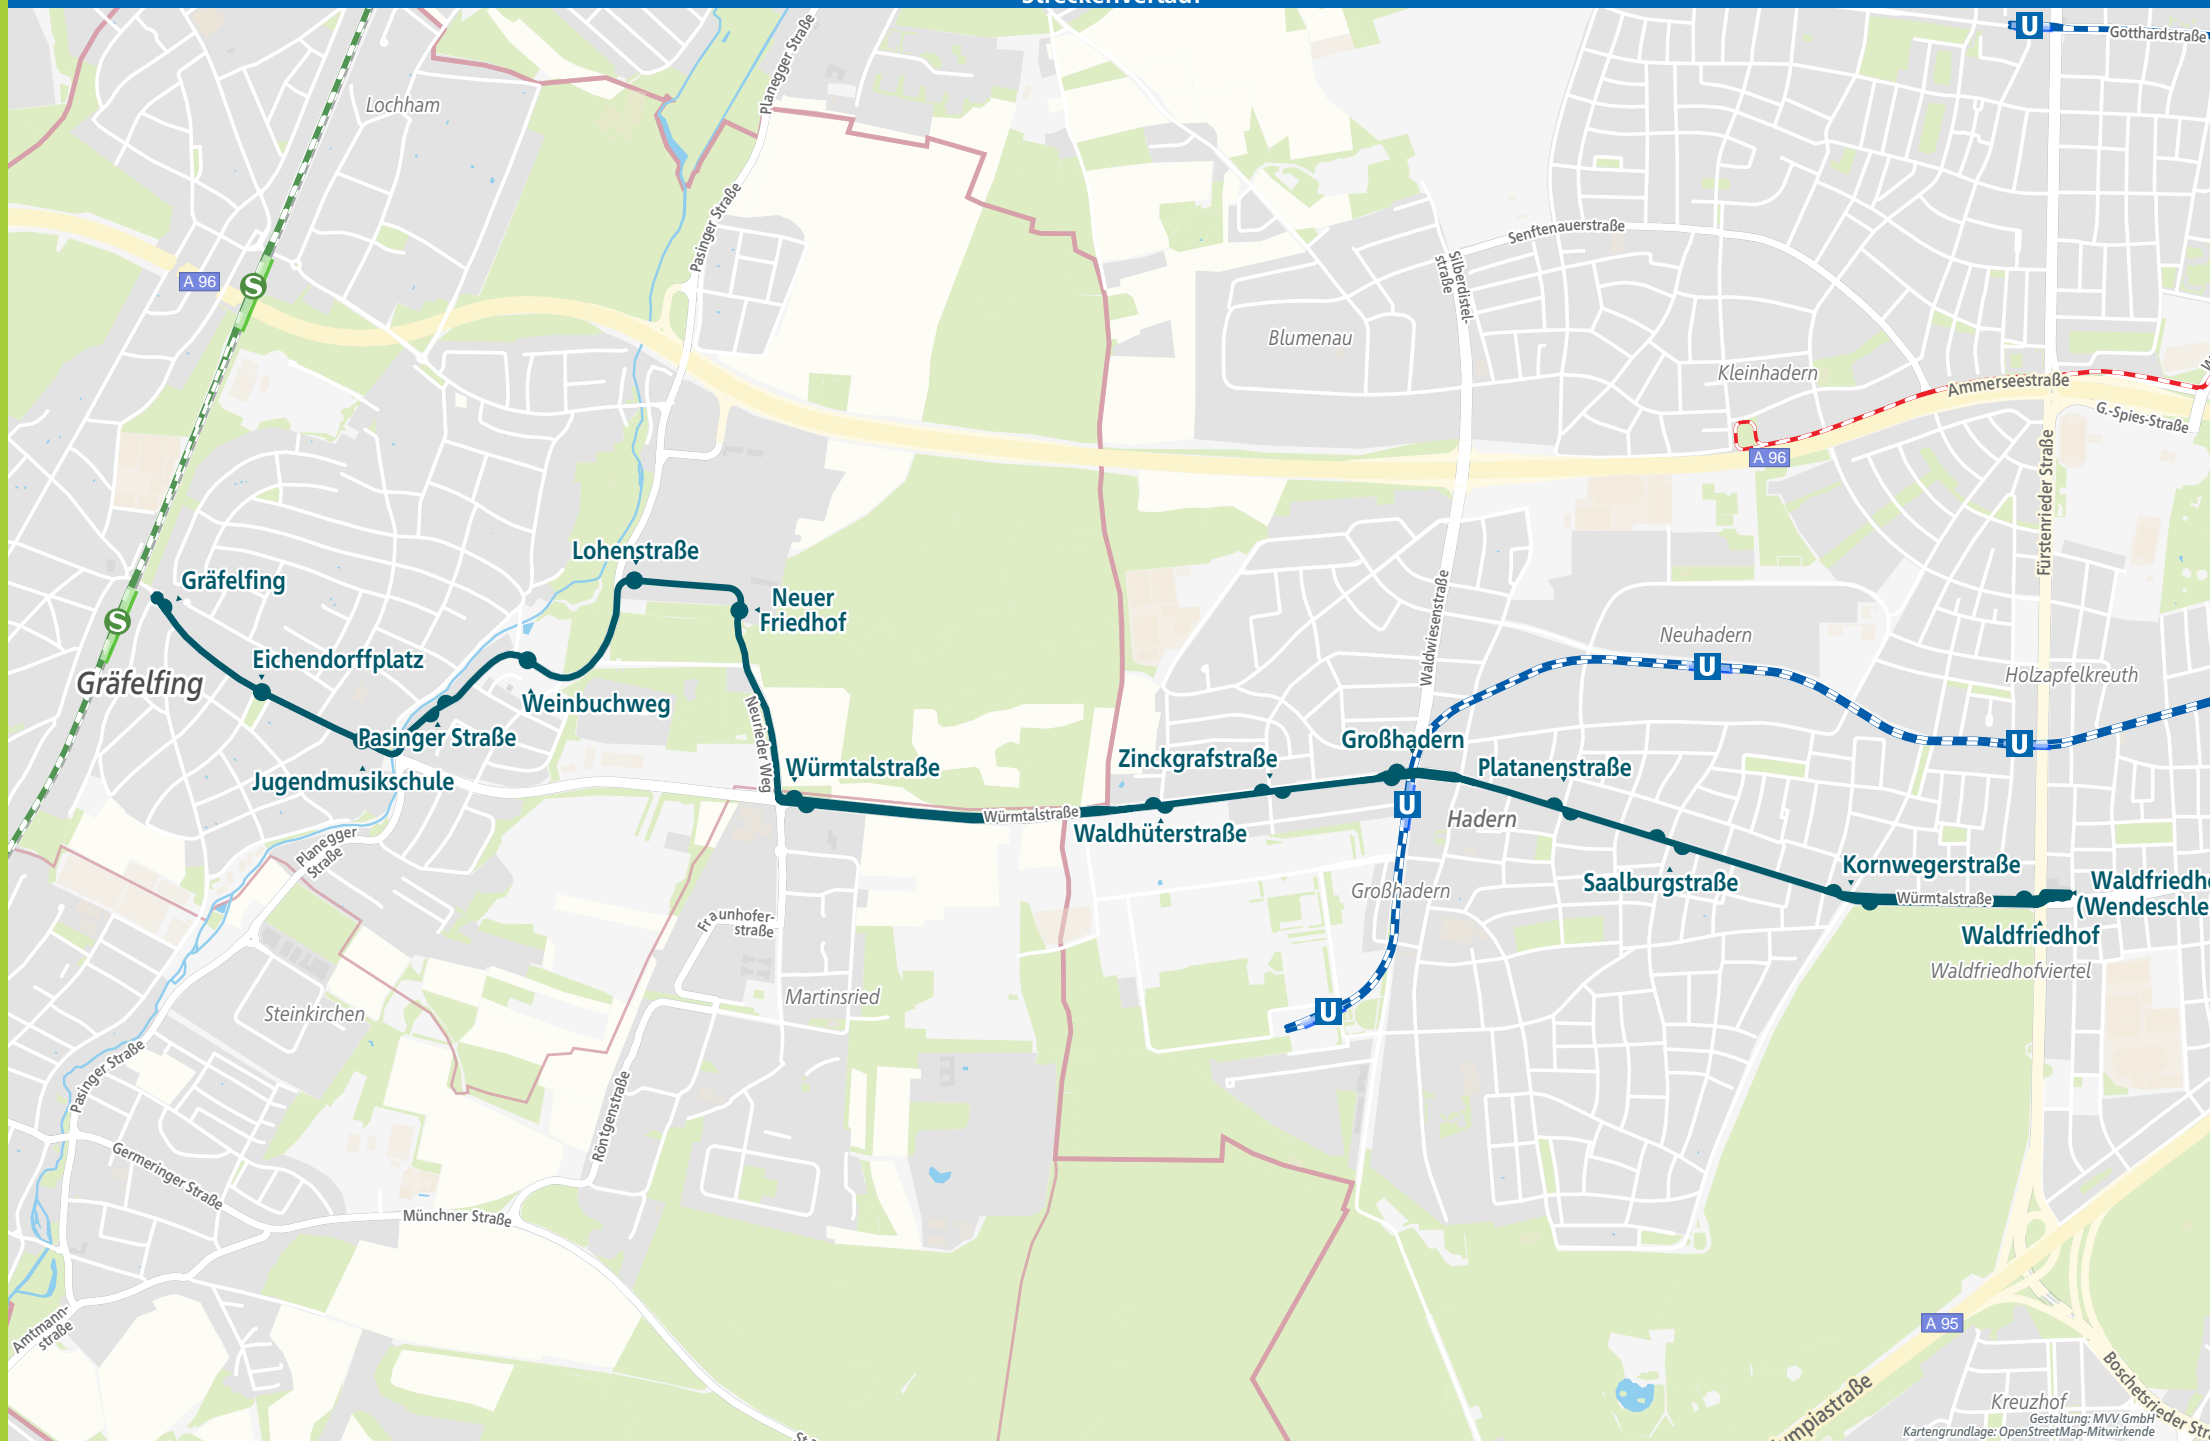

- Martinsried, Würmtalstraße ▶ X920 | 160
- Gräfelfing, Neuer Friedhof ▶ 160 259
- - Lohenstraße ▶ 265
- - Weinbuchweg ▶ 265
- - Pasinger Straße ▶ 265
- - Jugendmusikschule ▶ 267
- - Eichendorffplatz ▶ 267
- - Gräfelfing ▶ S6 | 258

Mobil im
Landkreis München

QR-Code scannen und alle aktuellen Minifahrpläne als PDF herunterladen.

Unterstützt durch die Finanzierung des Landkreises München

Minifahrplan
2022

Waldfriedhof ◀
Großhadern U ▶ Gräfelfing S

mvv-auskunft.de

Landkreis München

Herausgeber:
Münchner Verkehrs- und Tarifverbund GmbH (MVV)
Thierschstraße 2, 80538 München
im Auftrag der Verbundlandkreise im MVV

landkreis-muenchen.de

Streckenverlauf

Kartengrundlage: OpenStreetMap-Mitwirkende

Table with columns for Z, Verkehrshinweis, Montag - Freitag, and Samstag. It lists bus routes and their respective departure times.

Table with columns for Z, Verkehrshinweis, and Sonn- und Feiertag. It lists bus routes and their respective departure times for weekends and holidays.