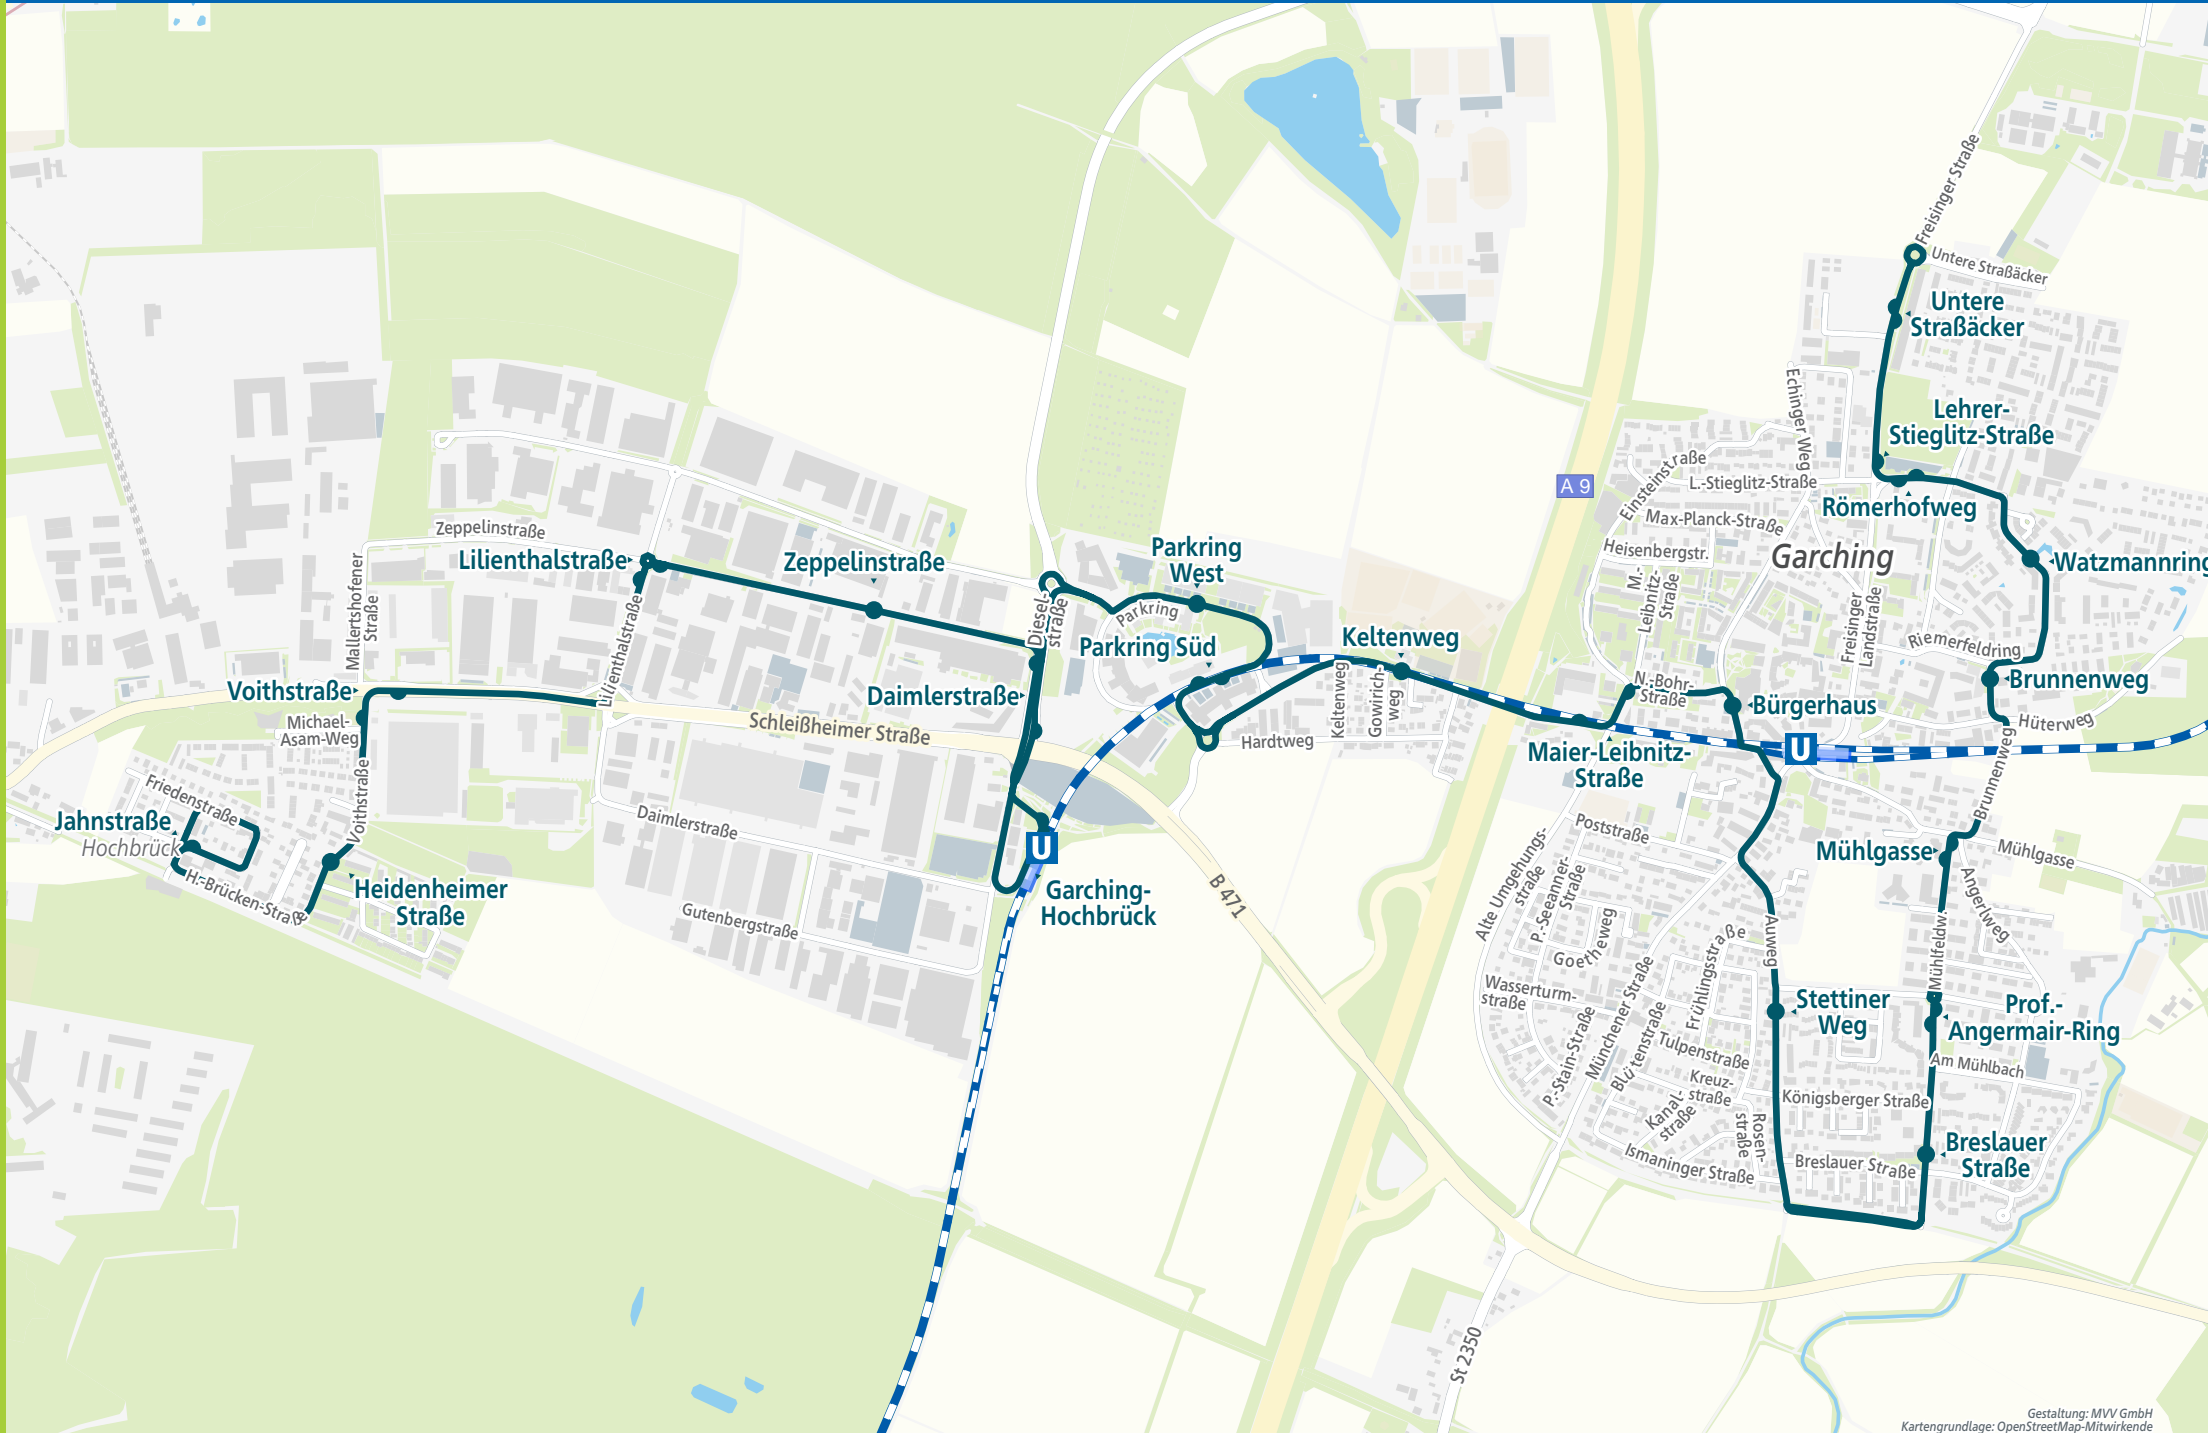

Umsteigemöglichkeiten MVV-Regionalbus 290

- Garching, Untere Straßbäcker ▶ 230 292
- - Lehrer-Stieglitz-Straße ▶ 230 292
- - Römerhofweg
- - Watzmannring
- - Brunnenweg
- - Mühlgasse
- - Prof.-Angermair-Ring ▶ 293
- - Breslauer Straße
- - Stettiner Weg
- - Bürgerhaus ▶ 293
- - Maier-Leibnitz-Straße ▶ 292 293
- - Keltenweg ▶ 292
- - Parkring Süd ▶ 292
- - Parkring West ▶ 292
- - Daimlerstraße ▶ 292 695
- - Garching-Hochbrück ▶ U6 | X201 X202 | 219 292 294 695
- - Daimlerstraße ▶ 292 695
- - Zeppelinstraße
- - Lilienthalstraße
- Hochbrück, Voithstraße ▶ X201 X202 | 219 292 294
- - Heidenheimer Straße
- - Jahnstraße

Mobil im
Landkreis München

QR-Code scannen und alle aktuellen Minifahrpläne als PDF herunterladen.

Unterstützt durch die Finanzierung des Landkreises München

Minifahrplan
2022

Stadtbus Garching Untere Straßbäcker ◀▶
Garching-Hochbrück U ◀▶
Hochbrück

mvv-auskunft.de

Landkreis München

Herausgeber:
Münchner Verkehrs- und Tarifverbund GmbH (MVV)
Thierschstraße 2, 80538 München
im Auftrag der Verbundlandkreise im MVV

landkreis-muenchen.de

Streckenverlauf