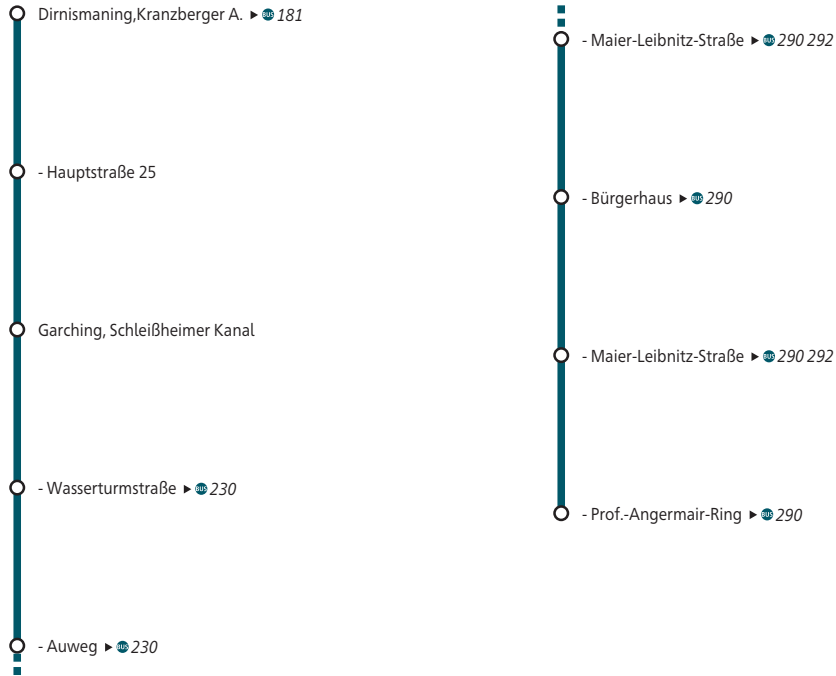

Umsteigemöglichkeiten MVV-Regionalbus 293

Mobil im
Landkreis München

QR-Code scannen und alle aktuellen
Minifahrpläne als PDF herunterladen.

Unterstützt durch die Finanzierung
des Landkreises München

Minifahrplan
2022

Streckenverlauf

Z		Montag - Freitag														
Verkehrshinweis		S	F	S	F	S	S	F	S	S	F	S	S			
GAR 1/2	Dirnismaning, Kranzberger A.	6.28	7.21	7.28	8.28	9.28	11.28	13.28	15.28	15.28	15.48	16.28	17.28	18.28	19.28	21.28
GAR 1/2	- Hauptstraße 25	6.29	7.22	7.29	8.29	9.29	11.29	13.29	15.29	15.29	15.49	16.29	17.29	18.29	19.29	21.29
GAR 1/2	Garching, Schleißheimer Kanal	6.30	7.23	7.30	8.30	9.30	11.30	13.30	15.30	15.30	15.50	16.30	17.30	18.30	19.30	21.30
GAR 1/2	- Wasserturmstraße	6.32	7.25	7.32	8.32	9.32	11.32	13.32	15.32	15.32	15.52	16.32	17.32	18.32	19.32	21.32
GAR 1/2	- Auweg	6.33	7.26	7.33	8.33	9.33	11.33	13.33	15.33	15.33	15.53	16.33	17.33	18.33	19.33	21.33
GAR 1/2	- Bürgerhaus	6.34	7.27	7.34	8.34	9.34	11.34	13.34	15.34	15.34	15.54	16.34	17.34	18.34	19.34	21.34
	U6 Garching	ab 6.39	7.33	7.39	8.39	9.39	11.39	13.39	15.39	15.39	15.59	16.39	17.39	18.39	19.39	
	U6 Marienplatz	an 7.01	7.55	8.01	9.01	10.01	12.01	14.01	16.01	16.01	16.21	17.01	18.01	19.01	20.01	
GAR 1/2	- Maier-Leibnitz-Straße		7.28						15.35							
GAR 1/2	- Prof.-Angermair-Ring		7.33						15.40							