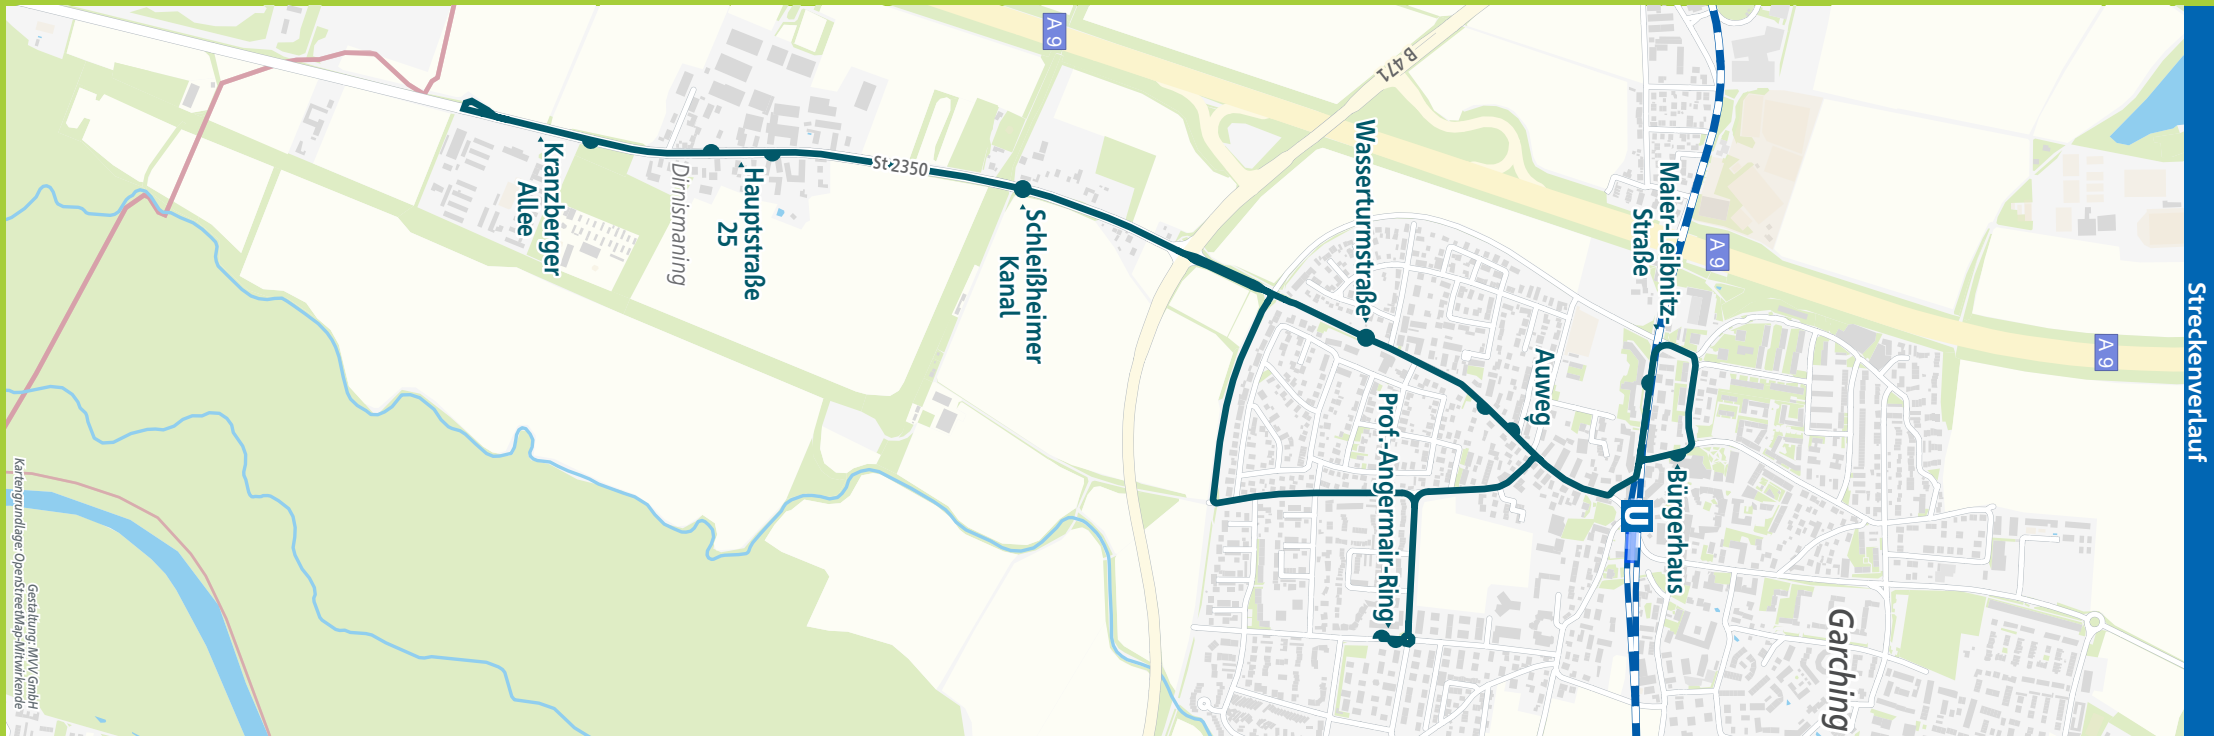

Streckenverlauf

Z		Montag - Freitag														
Verkehrshinweis		S	F	S	F	S	S	F	S	S	F	S	S			
GAR 1/2	Dirnismaning, Kranzberger A.	6.28	7.21	7.28	8.28	9.28	11.28	13.28	15.28	15.28	15.48	16.28	17.28	18.28	19.28	21.28
GAR 1/2	- Hauptstraße 25	6.29	7.22	7.29	8.29	9.29	11.29	13.29	15.29	15.29	15.49	16.29	17.29	18.29	19.29	21.29
GAR 1/2	Garching, Schleißheimer Kanal	6.30	7.23	7.30	8.30	9.30	11.30	13.30	15.30	15.30	15.50	16.30	17.30	18.30	19.30	21.30
GAR 1/2	- Wasserturmstraße	6.32	7.25	7.32	8.32	9.32	11.32	13.32	15.32	15.32	15.52	16.32	17.32	18.32	19.32	21.32
GAR 1/2	- Auweg	6.33	7.26	7.33	8.33	9.33	11.33	13.33	15.33	15.33	15.53	16.33	17.33	18.33	19.33	21.33
GAR 1/2	- Bürgerhaus	6.34	7.27	7.34	8.34	9.34	11.34	13.34	15.34	15.34	15.54	16.34	17.34	18.34	19.34	21.34
	U6 Garching	ab 6.39	7.33	7.39	8.39	9.39	11.39	13.39	15.39	15.39	15.59	16.39	17.39	18.39	19.39	
	U6 Marienplatz	an 7.01	7.55	8.01	9.01	10.01	12.01	14.01	16.01	16.01	16.21	17.01	18.01	19.01	20.01	
GAR 1/2	- Maier-Leibnitz-Straße		7.28						15.35							
GAR 1/2	- Prof.-Angermair-Ring		7.33						15.40							