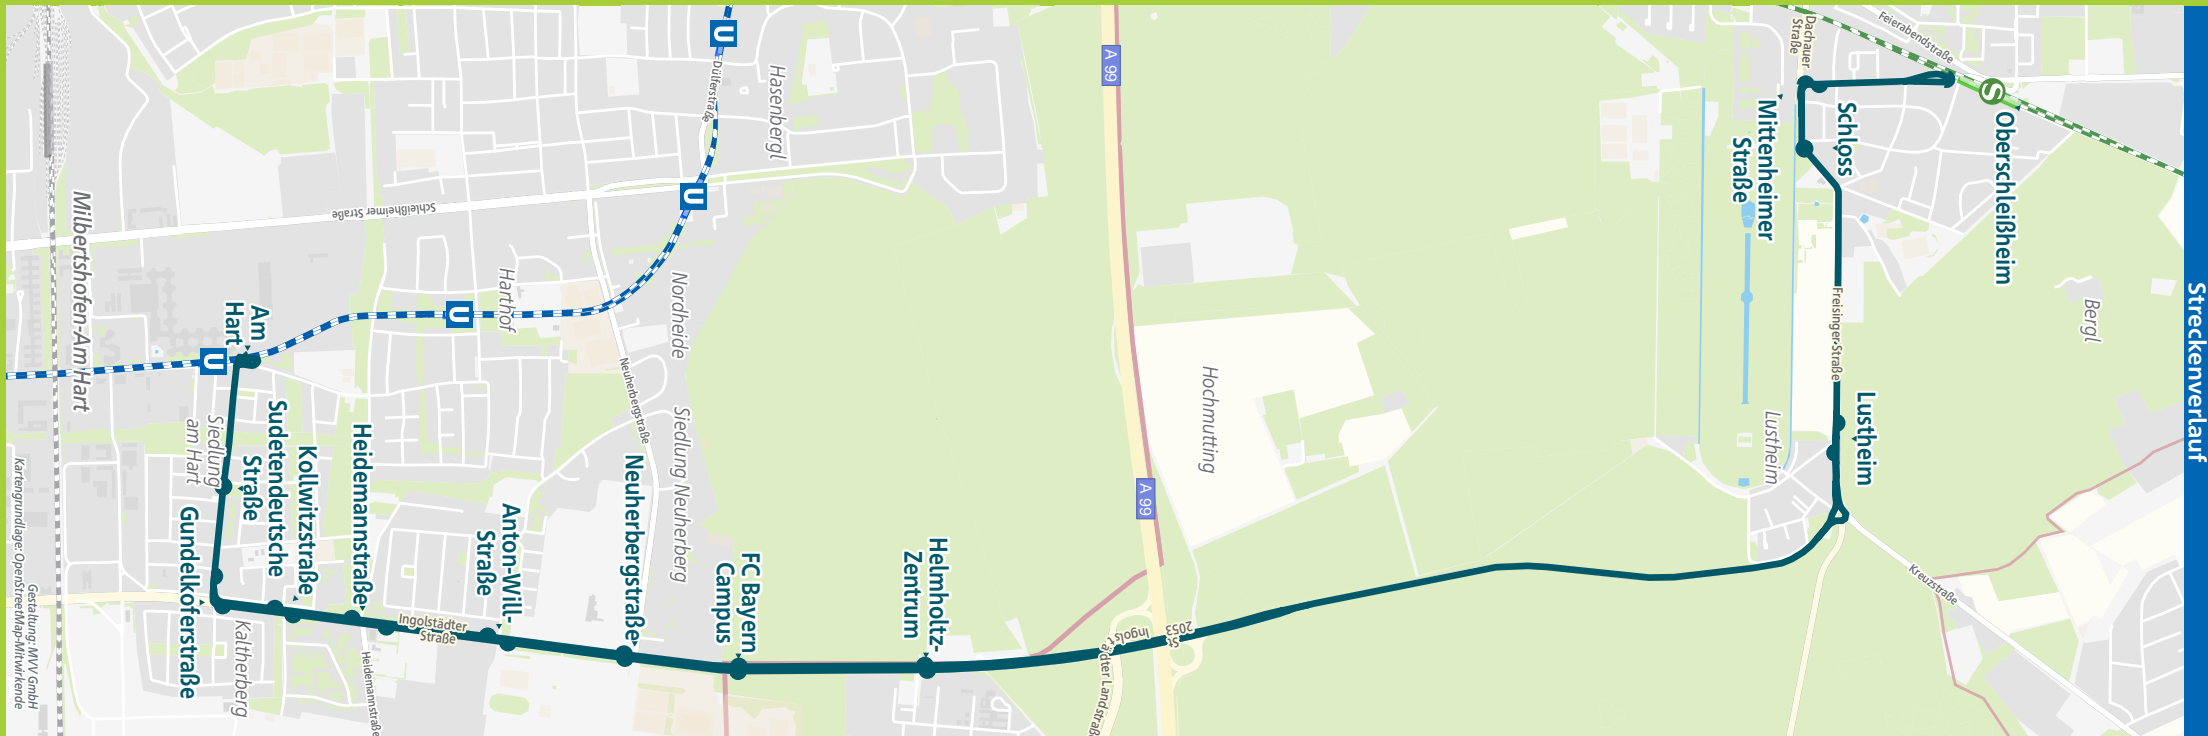

mvv-auskunft.de

Landkreis München

Herausgeber:
Münchner Verkehrs- und Tarifverbund GmbH (MVV)
Thierschstraße 2, 80538 München
im Auftrag der Verbundlandkreise im MVV

landkreis-muenchen.de

Streckenverlauf

Z		Montag - Freitag																	
U2	Hauptbahnhof	ab	5.18	5.38	5.58	8.58	9.58	10.58	11.58	12.58	13.58	14.58	15.18	15.38	18.38	19.18	20.18		
	Am Hart	an	5.29	5.49	6.09	9.09	10.09	11.09	12.09	13.09	14.09	15.09	15.29	15.49	18.49	19.29	20.29		
M/1	Am Hart ☐		5.34	5.54	6.14	9.14	10.14	11.14	12.14	13.14	14.14	15.14	15.34	15.54	18.54	19.34	20.34		
M/1	Sudetendeutsche Straße		5.35	5.55	6.15	9.15	10.15	11.15	12.15	13.15	14.15	15.15	15.35	15.55	18.55	19.35	20.35		
M/1	Gundelkofersstraße		5.36	5.56	6.16	9.16	10.16	11.16	12.16	13.16	14.16	15.16	15.36	15.56	18.56	19.36	20.36		
M/1	Kollwitzstraße		5.37	5.57	6.17	9.17	10.17	11.17	12.17	13.17	14.17	15.17	15.37	15.57	18.57	19.37	20.37		
M/1	Heidemannstraße		5.38	5.58	6.18	9.18	10.18	11.18	12.18	13.18	14.18	15.18	15.38	15.58	18.58	19.38	20.38		
M/1	Anton-Will-Straße		5.39	5.59	6.19	9.19	10.19	11.19	12.19	13.19	14.19	15.19	15.39	15.59	18.59	19.39	20.39		
M/1	Neuherbergstraße		5.40	6.00	6.20	alle 20 Min	9.20	10.20	11.20	12.20	13.20	14.20	15.20	15.40	16.00	alle 20 Min	19.00	19.40	20.40
OSH	M/1 Neuherberg, FC Bayern Campus		5.41	6.01	6.21		9.21	10.21	11.21	12.21	13.21	14.21	15.21	15.41	16.01		19.01	19.41	20.41
OSH	M/1 - Helmholtz-Zentrum		5.42	6.02	6.22	9.22	10.22	11.22	12.22	13.22	14.22	15.22	15.42	16.02	19.02	19.42	20.42		
OSH	1/2 Lustheim		5.50	6.10	6.30	9.30	10.30	11.30	12.30	13.30	14.30	15.30	15.50	16.10	19.10	19.50	20.50		
OSH	1/2 Oberschleißh., Schloss		5.52	6.12	6.32	9.32	10.32	11.32	12.32	13.32	14.32	15.32	15.52	16.12	19.12	19.52	20.52		
OSH	1/2 - Mittenheimer Straße		5.53	6.13	6.33	9.33	10.33	11.33	12.33	13.33	14.33	15.33	15.53	16.13	19.13	19.53	20.53		
OSH	1/2 Oberschleißheim ☉		5.55	6.15	6.35	9.35	10.35	11.35	12.35	13.35	14.35	15.35	15.55	16.15	19.15	19.55	20.55		
S1	Oberschleißheim	ab	6.05	6.25	6.45	9.45	10.45	11.45	12.45	13.45	14.45	15.45	16.05	16.25	19.25	20.05	21.05		
	Flughafen München	an	6.26	6.46	7.06	10.06	11.06	12.06	13.06	14.06	15.06	16.06	16.26	16.46	19.46	20.26	21.26		