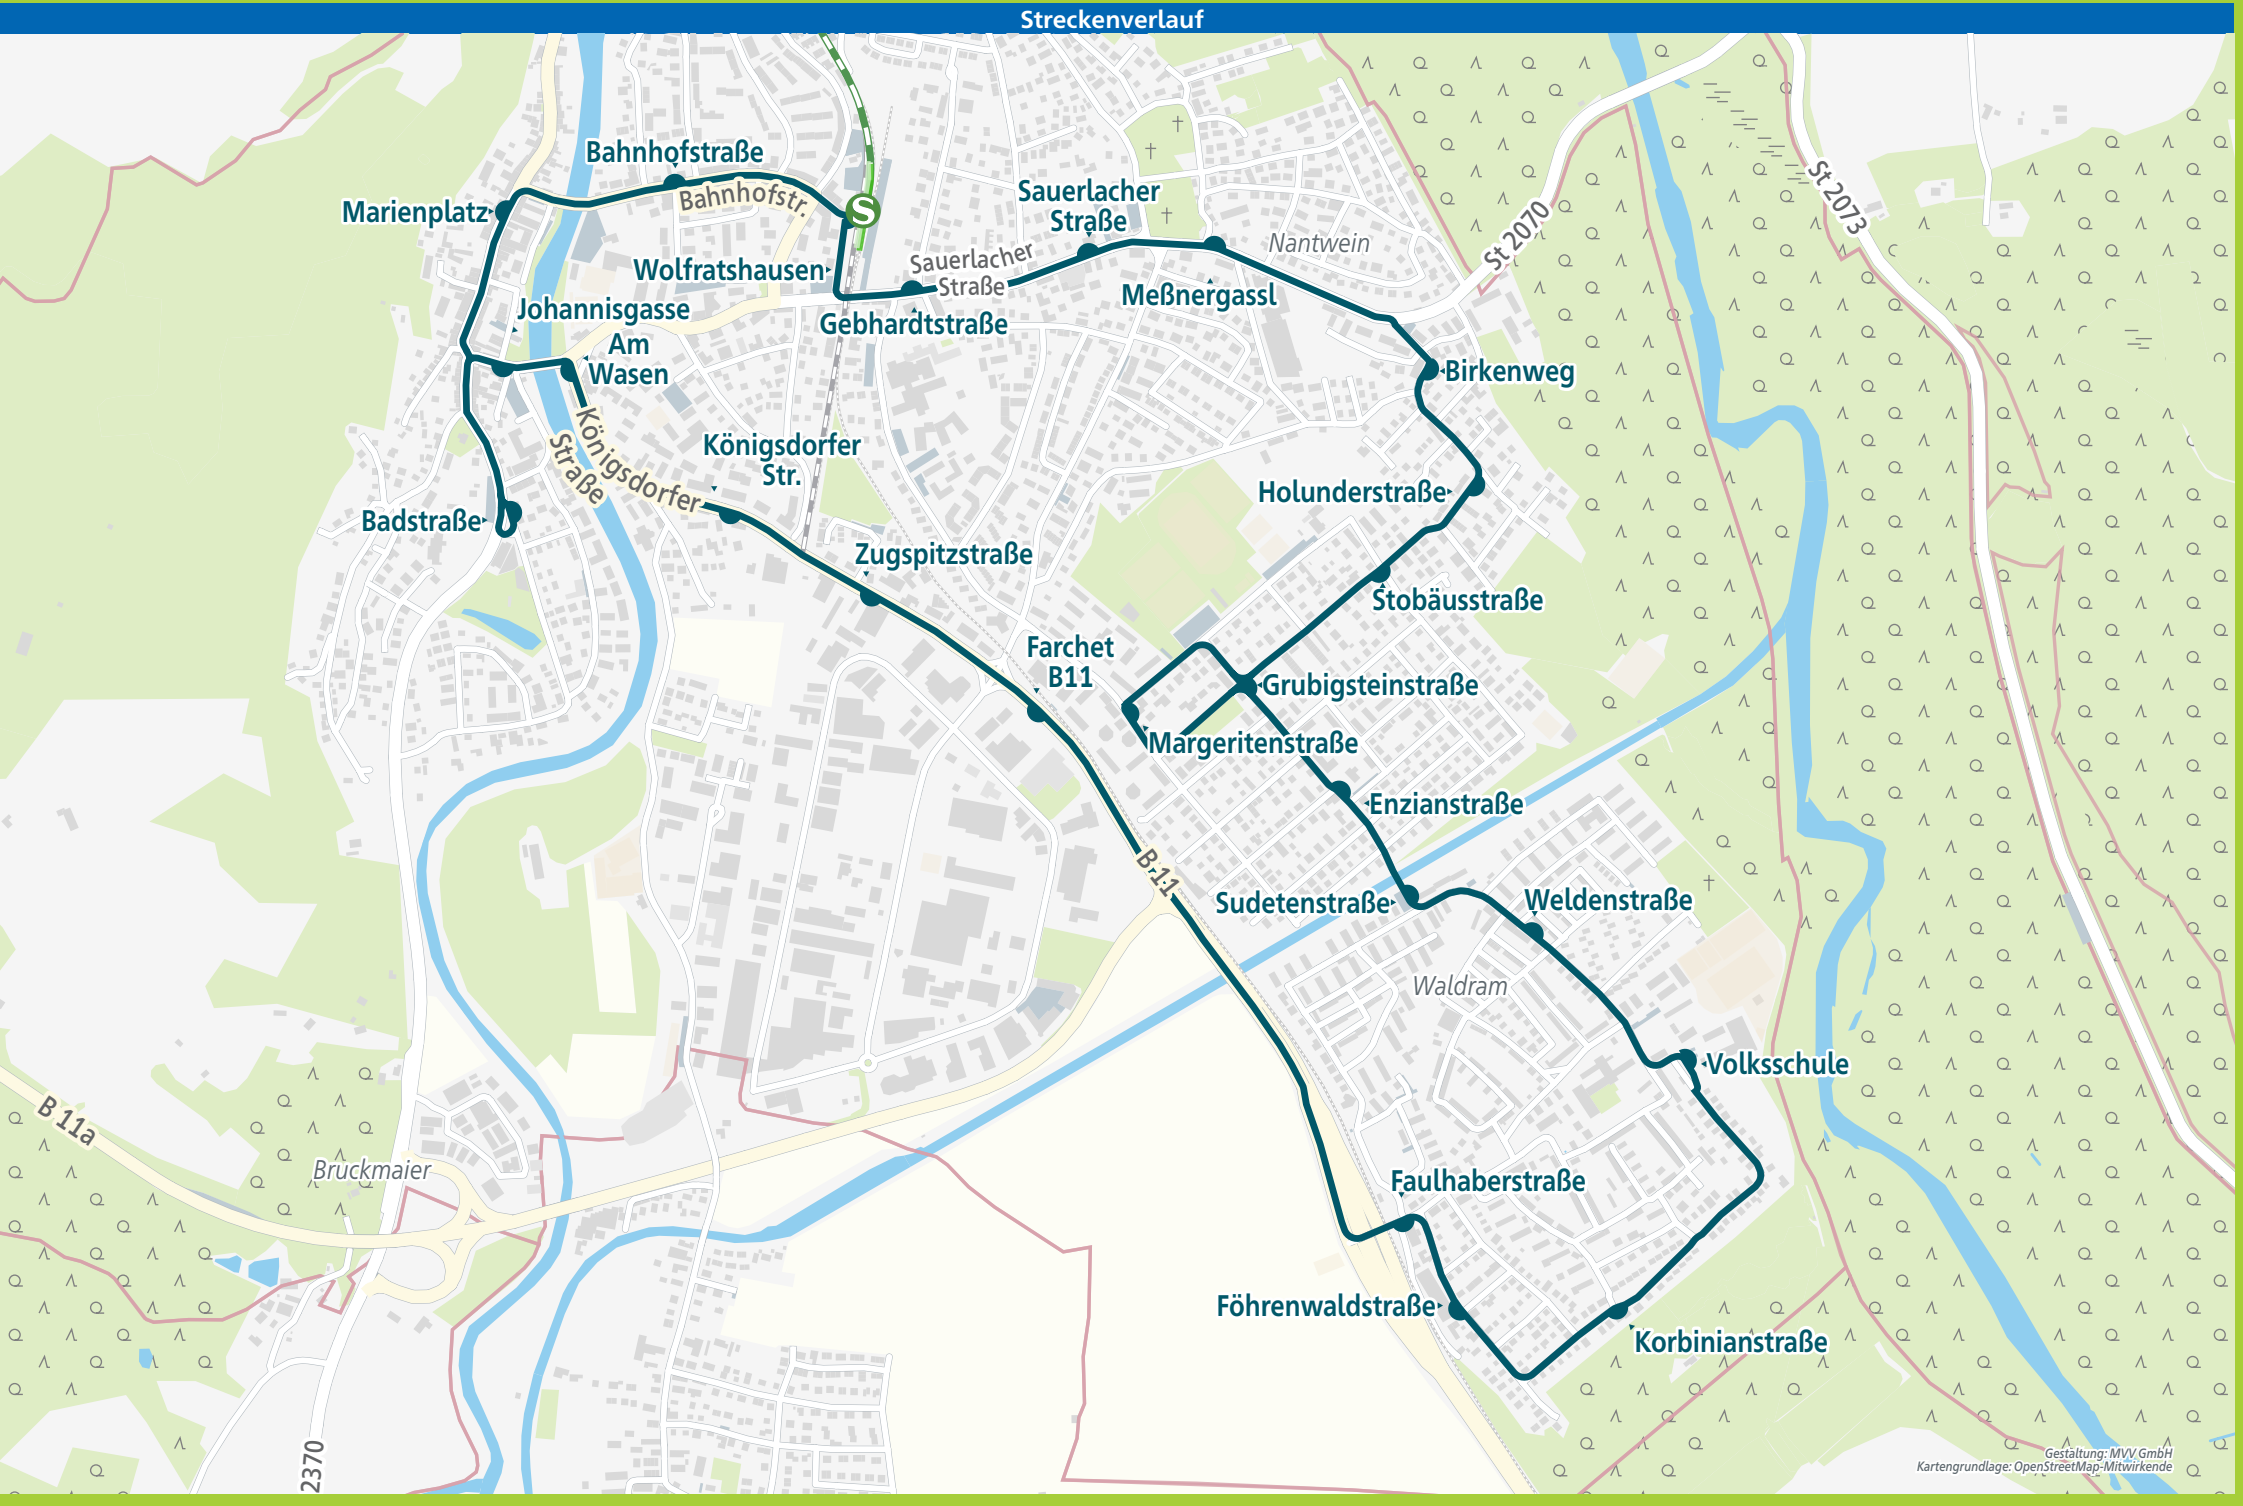

Z = Angabe der Tarifzone | Busfahrten innerhalb einer Gemeinde gelten als Kurzstrecke: WOR = Wolfratshausen

Sonn- und Feiertag kein Betrieb   Am 24. und 31. Dezember Betrieb wie Samstag

Änderungen vorbehalten   www.mvv-muenchen.de   deuCon GmbH, 08191 - 940 27-0