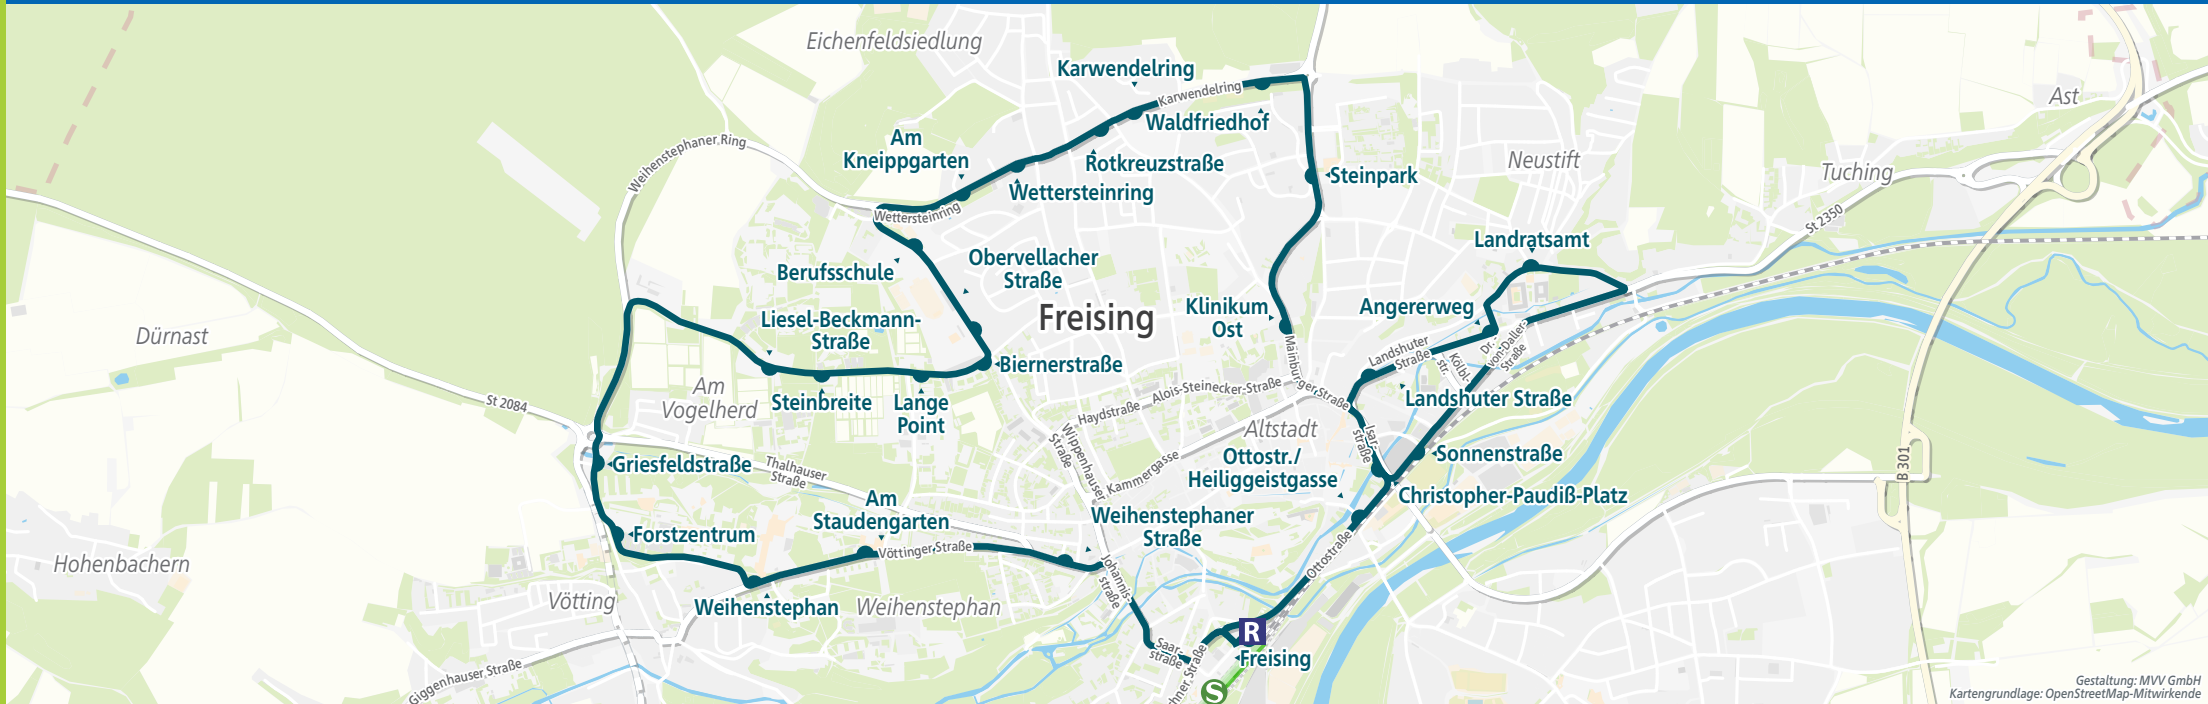

## Streckenverlauf

Umleitungsfahrplan von 07.03. bis vsL. 04.09.2022

Z	Nächte Fr/Sa + Sa/So + vor Feiertagen
FRS 4/5 Freising ☺ <b>R</b>	22.19 23.19 0.19 1.19
FRS 4/5 Freising, Weihenstephaner Str	22.21 23.21 0.21 1.21
FRS 4/5 - Am Staudengarten	22.22 23.22 0.22 1.22
FRS 4/5 - Weihenstephan	22.23 23.23 0.23 1.23
FRS 4/5 - Forstzentrum	22.24 23.24 0.24 1.24
FRS 4/5 - Griesfeldstraße	22.24 23.24 0.24 1.24
FRS 4/5 - Liesel-Beckmann-Straße	22.25 23.25 0.25 1.25
FRS 4/5 - Steinbreite	22.25 23.25 0.25 1.25
FRS 4/5 - Lange Point	22.26 23.26 0.26 1.26
FRS 4/5 - Biernerstraße	22.27 23.27 0.27 1.27
FRS 4/5 - Obervellacher Straße	22.28 23.28 0.28 1.28
FRS 4/5 - Berufsschule	22.28 23.28 0.28 1.28
FRS 4/5 - Am Kneippgarten	22.29 23.29 0.29 1.29
FRS 4/5 - Wettersteinring	22.30 23.30 0.30 1.30
FRS 4/5 - Rotkreuzstraße	22.30 23.30 0.30 1.30
FRS 4/5 - Karwendelring	22.31 23.31 0.31 1.31
FRS 4/5 - Waldfriedhof	22.32 23.32 0.32 1.32
FRS 4/5 - Steinpark	22.33 23.33 0.33 1.33
FRS 4/5 - Klinikum Ost	22.34 23.34 0.34 1.34
FRS 4/5 - Christopher-Paudiß-Platz	22.36 23.36 0.36 1.36
FRS 4/5 - Sonnenstraße	22.37 23.37 0.37 1.37
FRS 4/5 - Landratsamt	22.39 23.39 0.39 1.39
FRS 4/5 - Angererweg	22.40 23.40 0.40 1.40
FRS 4/5 - Landshuter Straße	22.41 23.41 0.41 1.41
FRS 4/5 - Christopher-Paudiß-Platz	22.42 23.42 0.42 1.42
FRS 4/5 - Ottostr./Heiliggeistgasse	22.43 23.43 0.43 1.43
FRS 4/5 Freising ☺ <b>R</b>	22.47 23.47 0.47 1.47