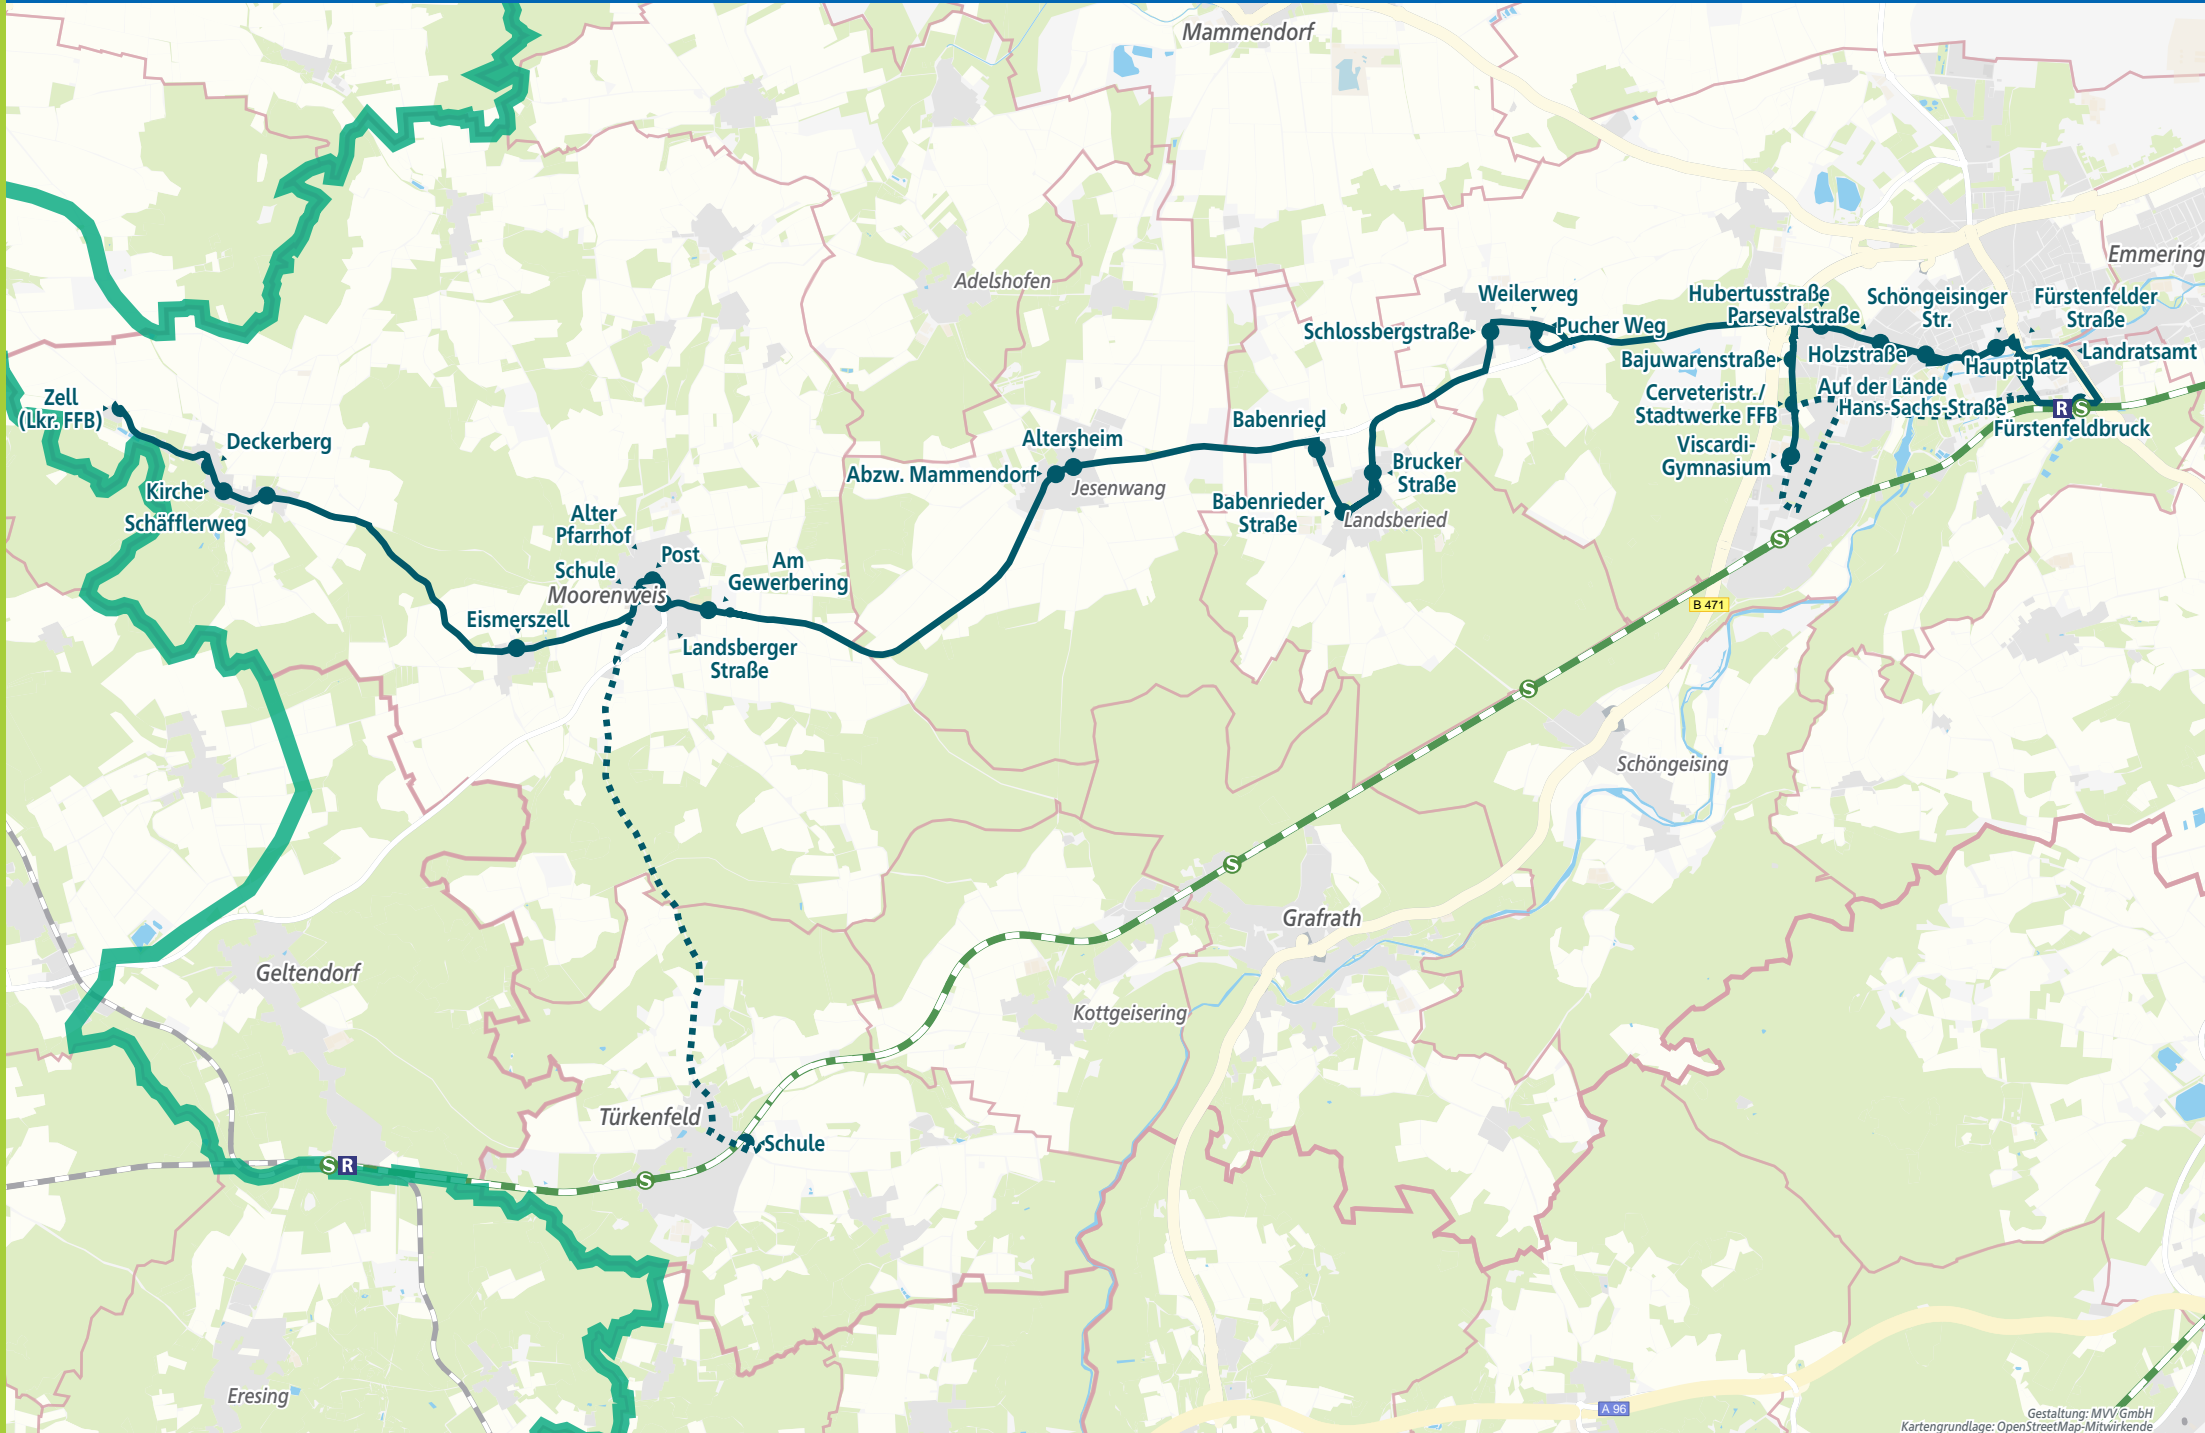

**Streckenverlauf**

Table with columns for Tarifzone (Z), Verkehrshinweis, and departure times for various routes (MOW, LBR, JES, FFB) on Monday to Friday. Includes routes like Zell (Lkr. FFB), Dünzelbach, Deckerberg, and Fürstenfeldbruck.

Ⓢ = an Schultagen Ⓡ = an schulfreien Tagen

Z = Angabe der Tarifzone | Busfahrten innerhalb einer Gemeinde gelten als Kurzstrecke: MOW = Moorenweis, TUE = Türkenfeld, JES = Jesenwang, LBR = Landsberied, FFB = Fürstenfeldbruck

Table with columns for Tarifzone (Z), Verkehrshinweis, and departure times for various routes (FFB, LBR, JES, MOW) on Monday to Friday. Includes routes like Geltendorf, Fürstenfeldbruck, and Jesenwang.