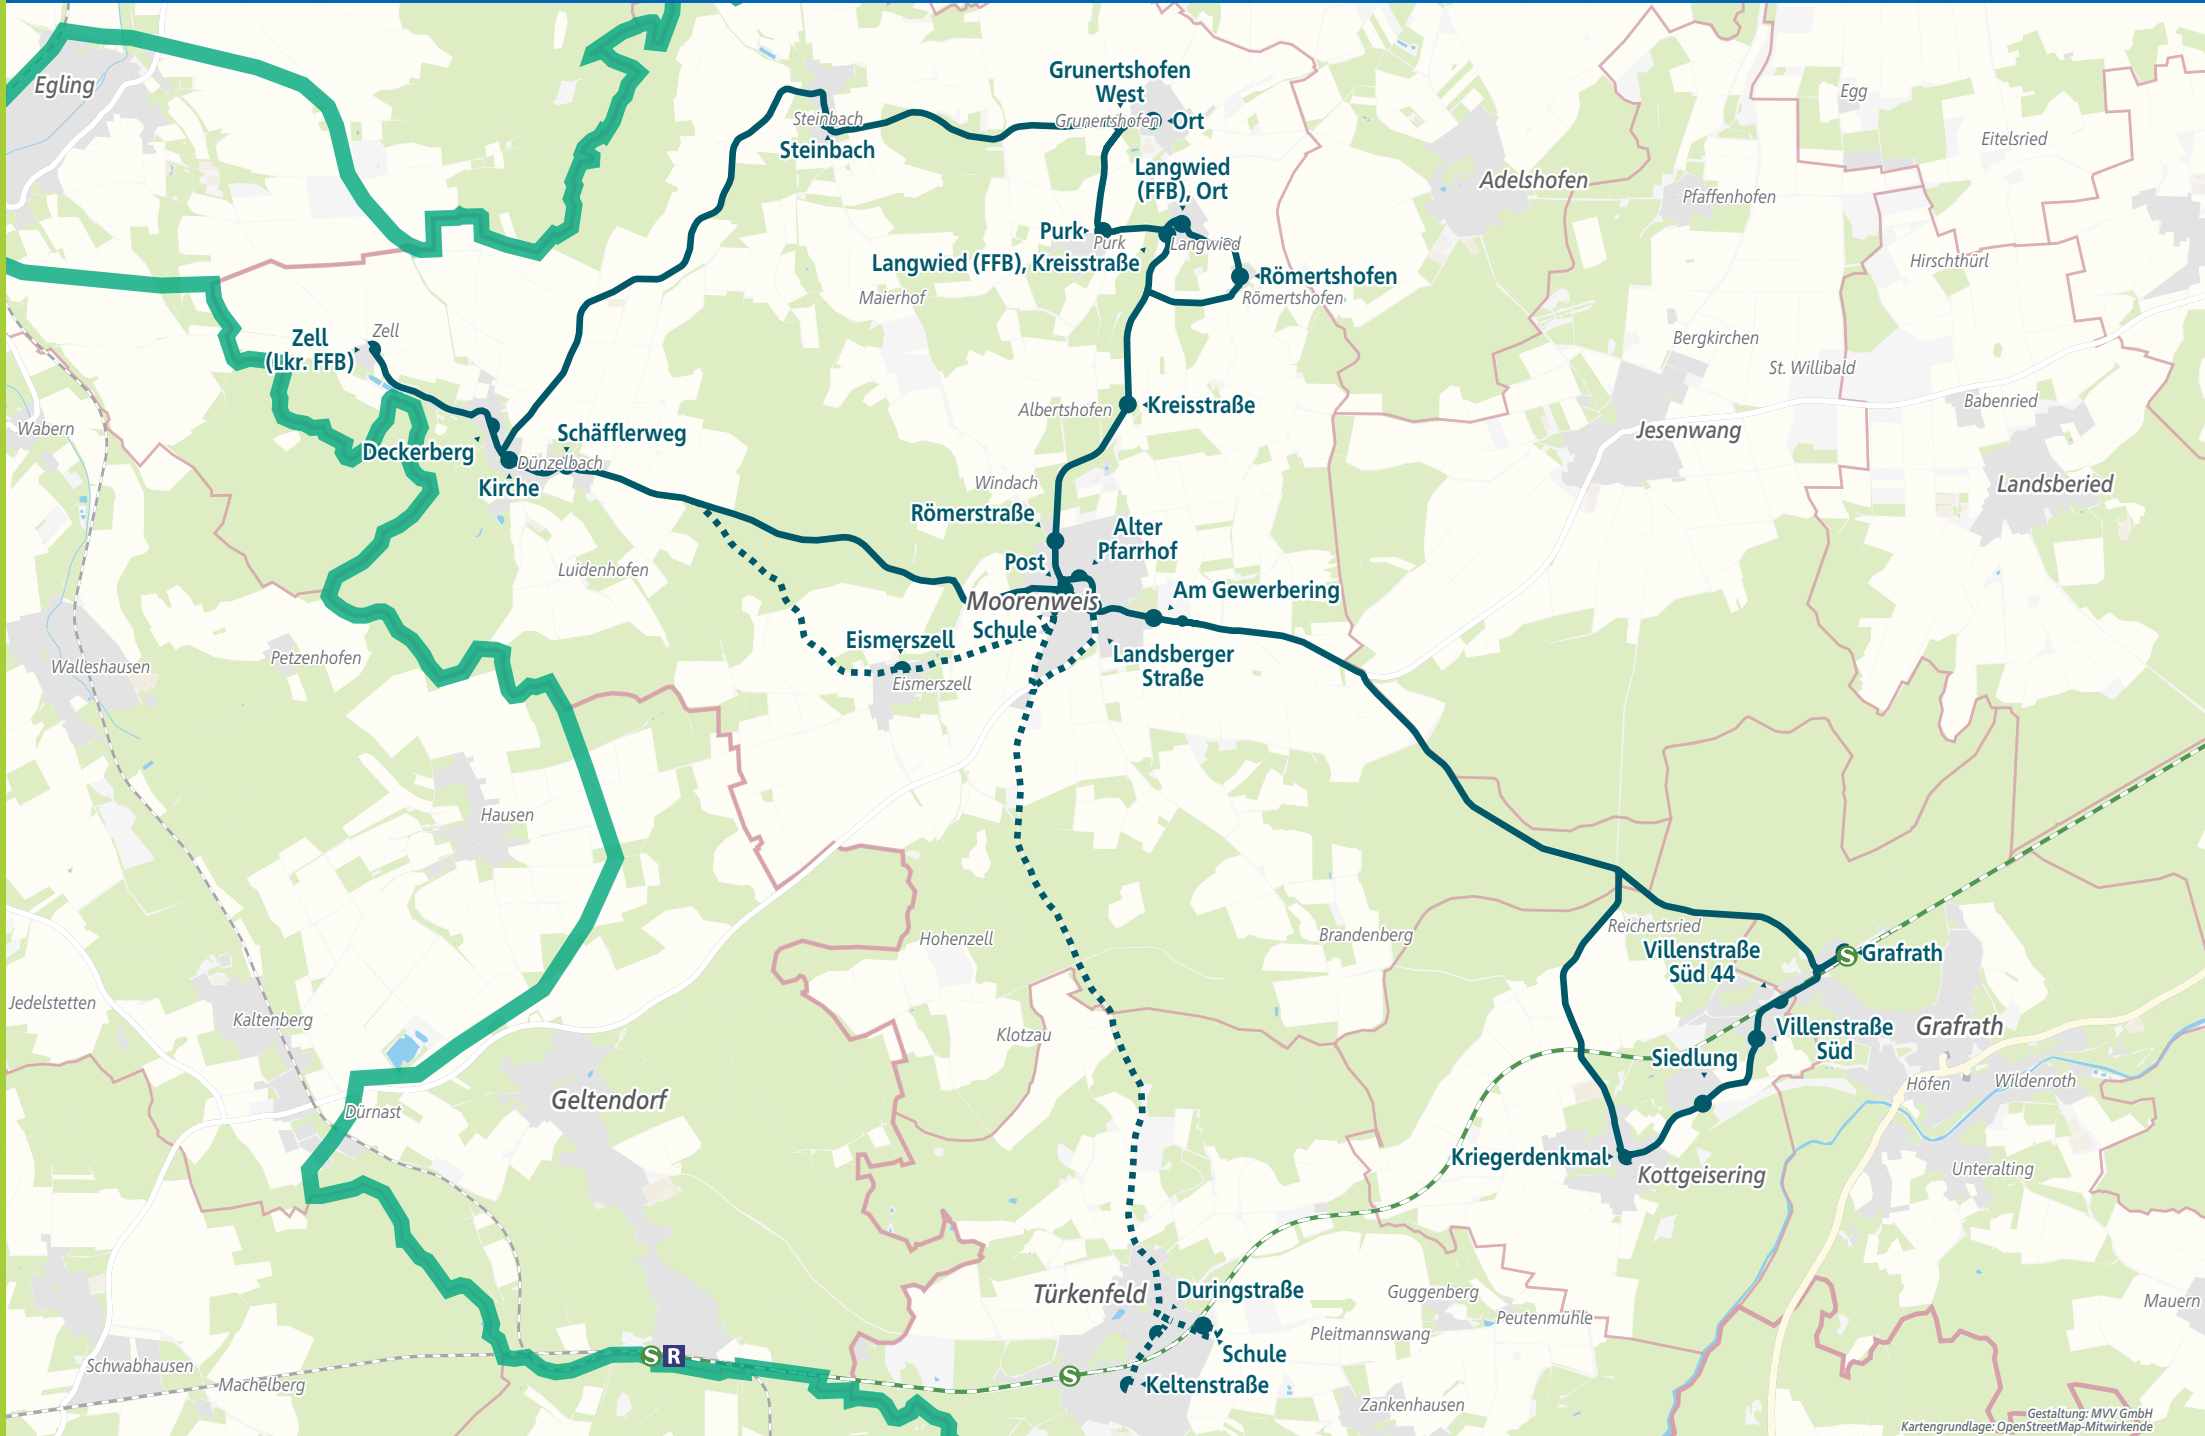

* für Android & iOS

Minifahrplan 2022

BUS 826

Grafrath S ◀▶
 Moorenweis ◀▶
 Grunertshofen ◀▶
 Dünzelbach ◀▶
 Moorenweis ▶◀ Grafrath S

mvv-auskunft.de

Landkreis Fürstenfeldbruck

Herausgeber:
 Münchner Verkehrs- und Tarifverbund GmbH (MVV)
 Thierschstraße 2, 80538 München
 im Auftrag der Verbundlandkreise im MVV

Streckenverlauf

Gestaltung: MVV GmbH
 Kartgrundlage: OpenStreetMap-Mitwirkende

Table with columns for Z, Verkehrshinweis, and time slots for Montag - Freitag. Includes routes like Marienplatz/Grafrath and stops such as Moorenweis, Am Gewerbering, and Dünzelbach.

Table with columns for Z and time slots for Samstag. Includes routes like Marienplatz/Grafrath and stops such as Kottgeisering, Villenstraße Süd, and Moorenweis.

S = an Schultagen F = an schulfreien Tagen M = fährt weiter nach St. Ottilien

Am 24. Dezember letzte Fahrt mit Abfahrt um 14:04 Uhr ab Grafrath S

Außerhalb der Betriebszeiten verkehrt das MVV-RufTaxi auf Bestellung: Siehe Fahrplan MVV-RufTaxi 8200, www.mvv-muenchen.de/ruftaxi oder www.lra-ffb.de/mobilitaet-sicherheit/oepnv/ruftaxi