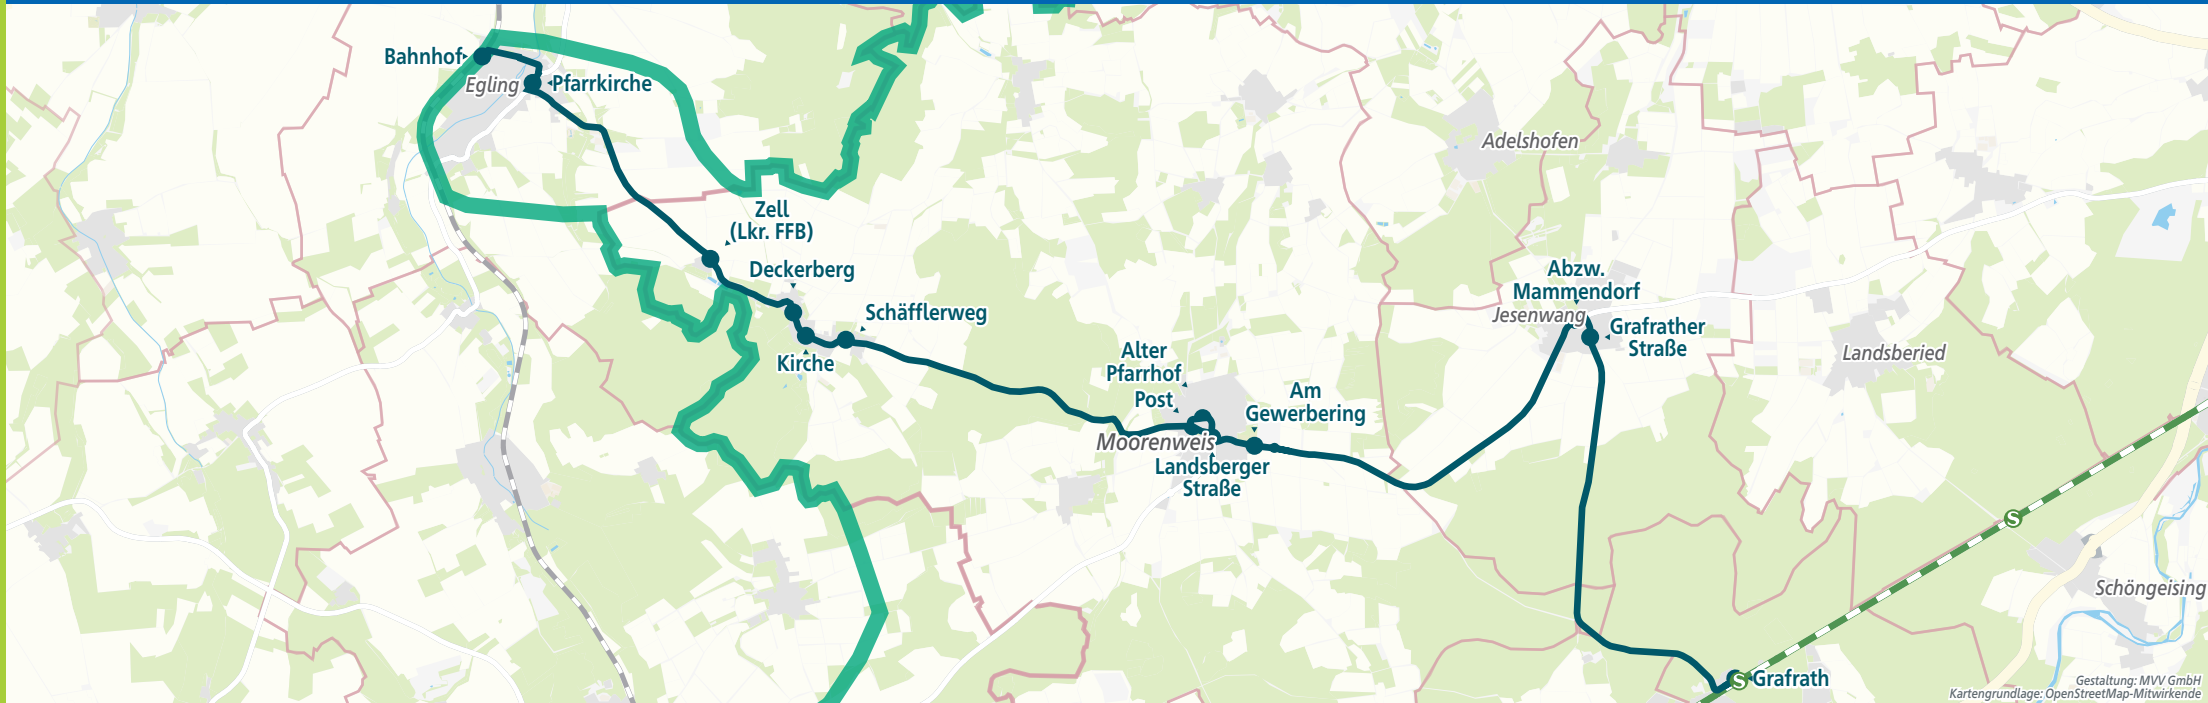

Streckenverlauf