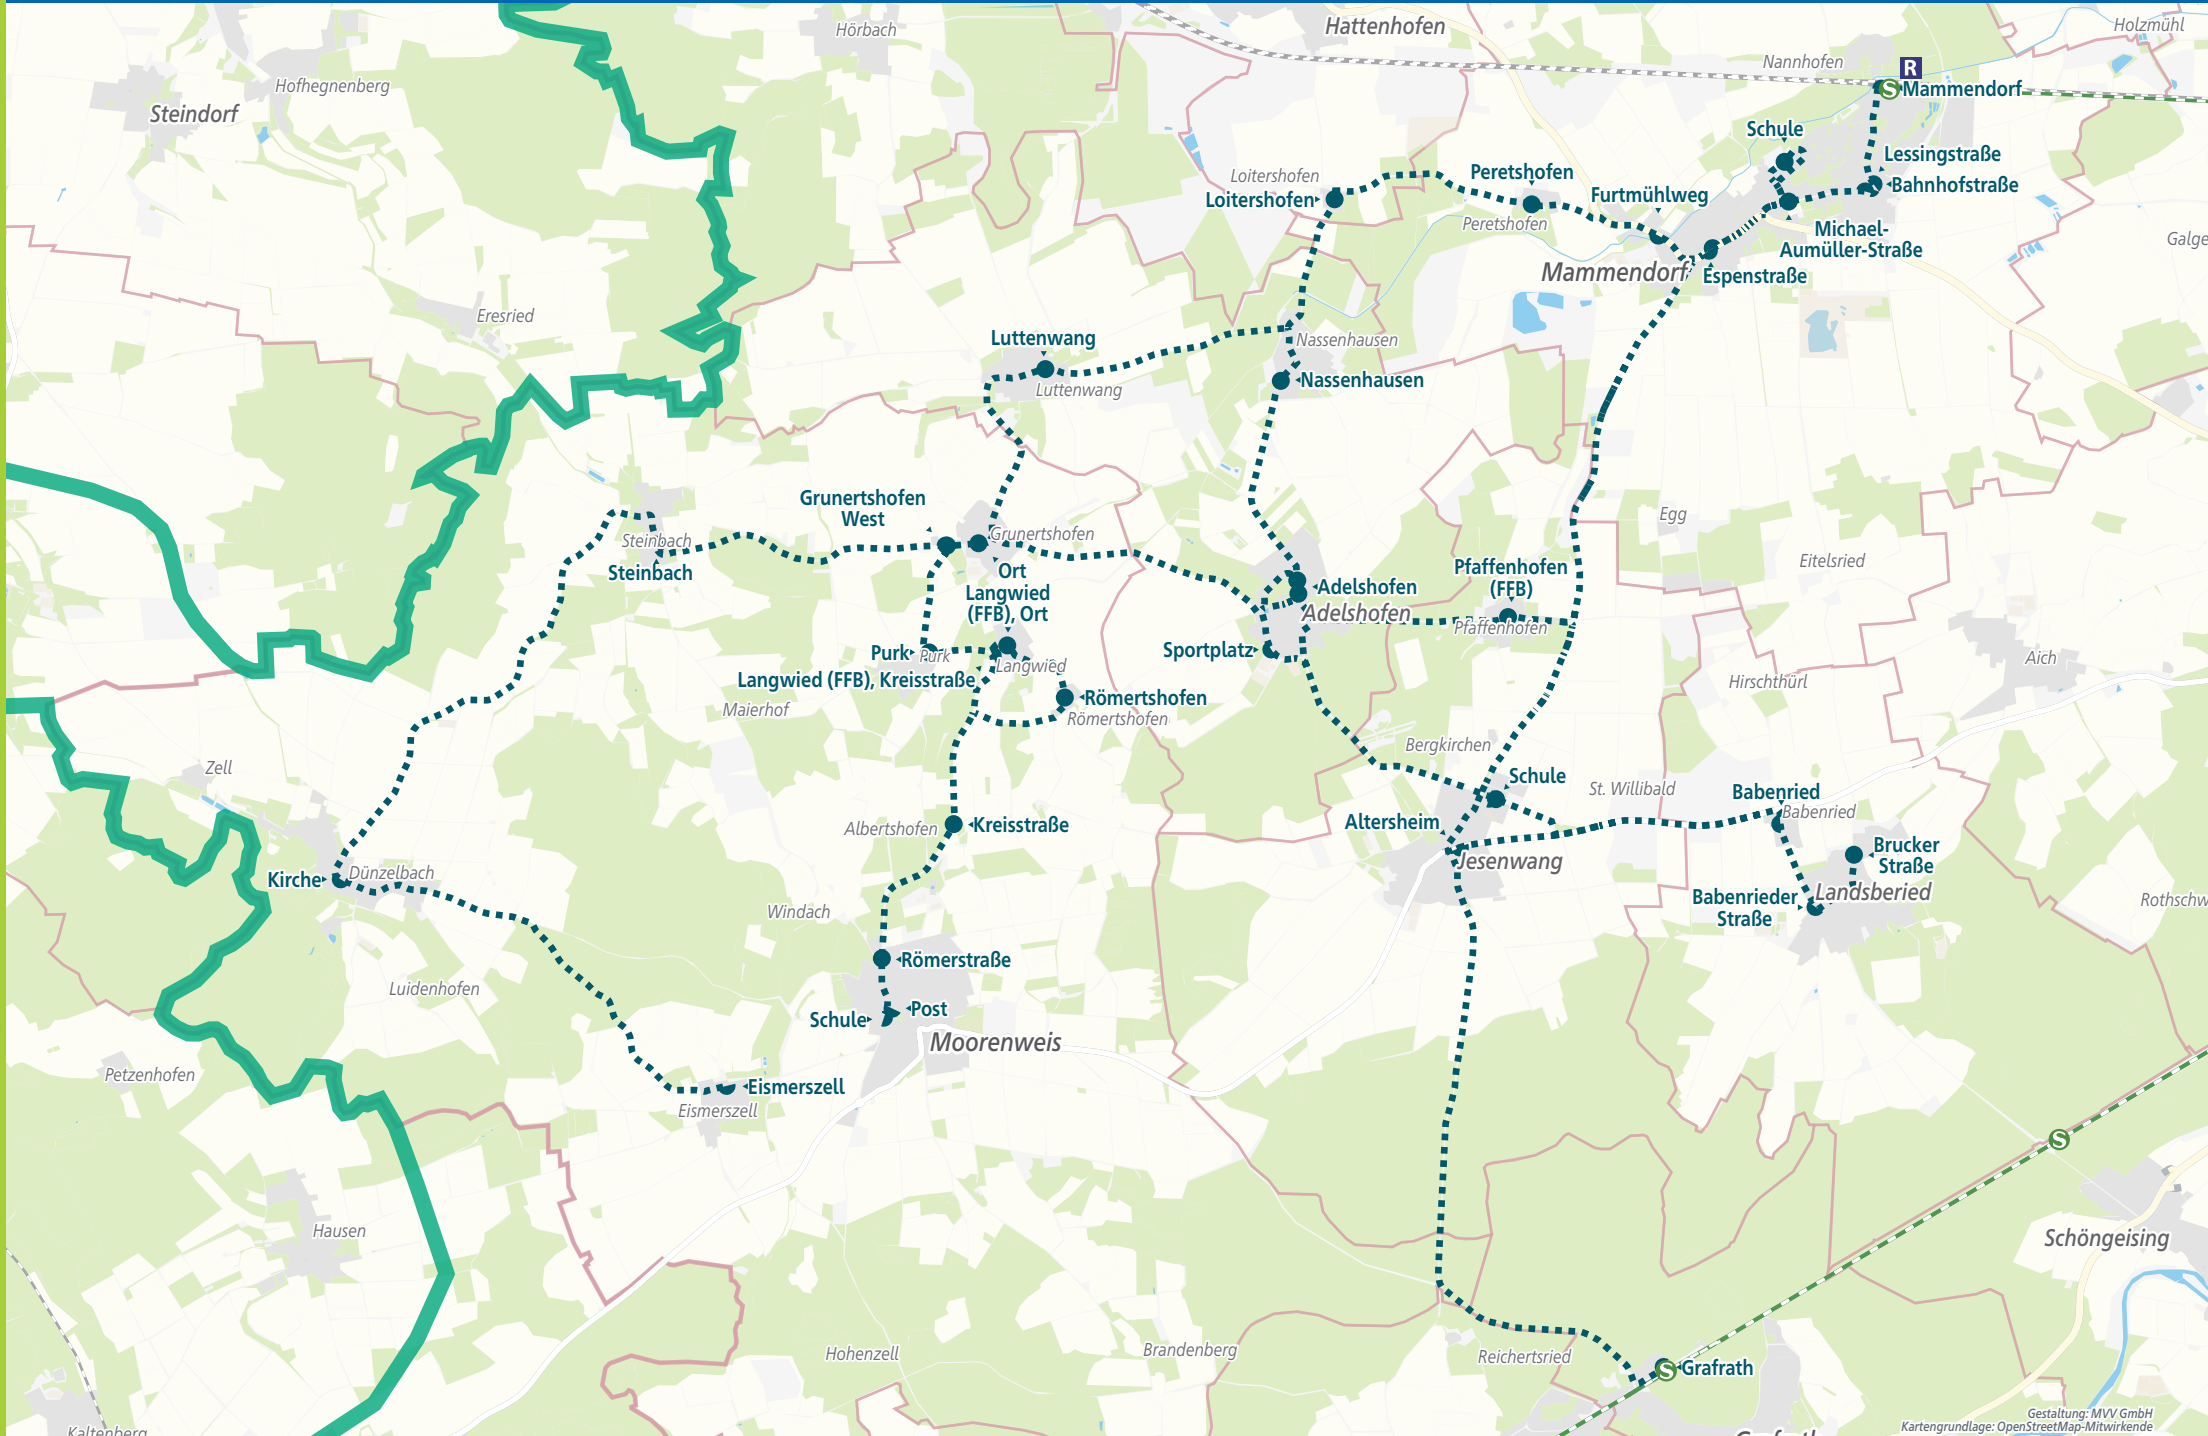

\* für Android & iOS

Minifahrplan 2022

**BUS 829**

Mammendorf ◀▶  
 Jesenwang, Schule ◀▶  
 Mammendorf, Schule ◀▶  
 Moorenweis

[mvv-auskunft.de](http://mvv-auskunft.de)

Landkreis Fürstenfeldbruck

Herausgeber:  
 Münchner Verkehrs- und Tarifverbund GmbH (MVV)  
 Thierschstraße 2, 80538 München  
 im Auftrag der Verbundlandkreise im MVV

## Streckenverlauf

Z		Montag - Freitag		
Verkehrshinweis		S	S	S
	Marienplatz	ab 6.15		12.55
	Mammendorf	an 6.56		13.36
MAM	3/4 Mammendorf	7.04		13.46
MAM	3/4 Mammendorf, Lessingstraße	7.05		13.47
MAM	3/4 - Michael-Aumüller-Straße	7.06		13.48
MAM	3/4 - Schule		13.07	
MAM	3/4 - Espenstraße	7.09		13.50
MAM	3/4 - Peretshofen		13.10	13.52
HAT	3/4 Hattenhofen, Loitershofen		13.12	13.54
ADE	3/4 Nassenhausen		13.14	13.55
ADE	3/4 Luttenwang		13.17	13.58
ADE	3/4 Adelshofen	7.14		
MOW	4 Grunertshofen, Ort	7.18	13.20	14.00
MOW	4 Grunertshofen West		13.21	
MOW	4 Purk		13.23	
MOW	4 Langwied (FFB), Ort		13.25	
MOW	4 Römertshofen		13.27	
MOW	4 Albertshofen, Kreisstraße		13.29	
MOW	4 Moorenweis, Römerstraße		13.30	
MOW	4 - Post		13.31	
ADE	3/4 Nassenhausen	7.24		
ADE	3/4 Adelshofen	7.28		14.03
ADE	3/4 Adelshofen, Sportplatz	7.31		
JES	3/4 Pfaffenhofen (FFB)			14.05
JES	3/4 Jesenwang, Schule	7.35		14.08
JES	3/4 - Altersheim			14.09