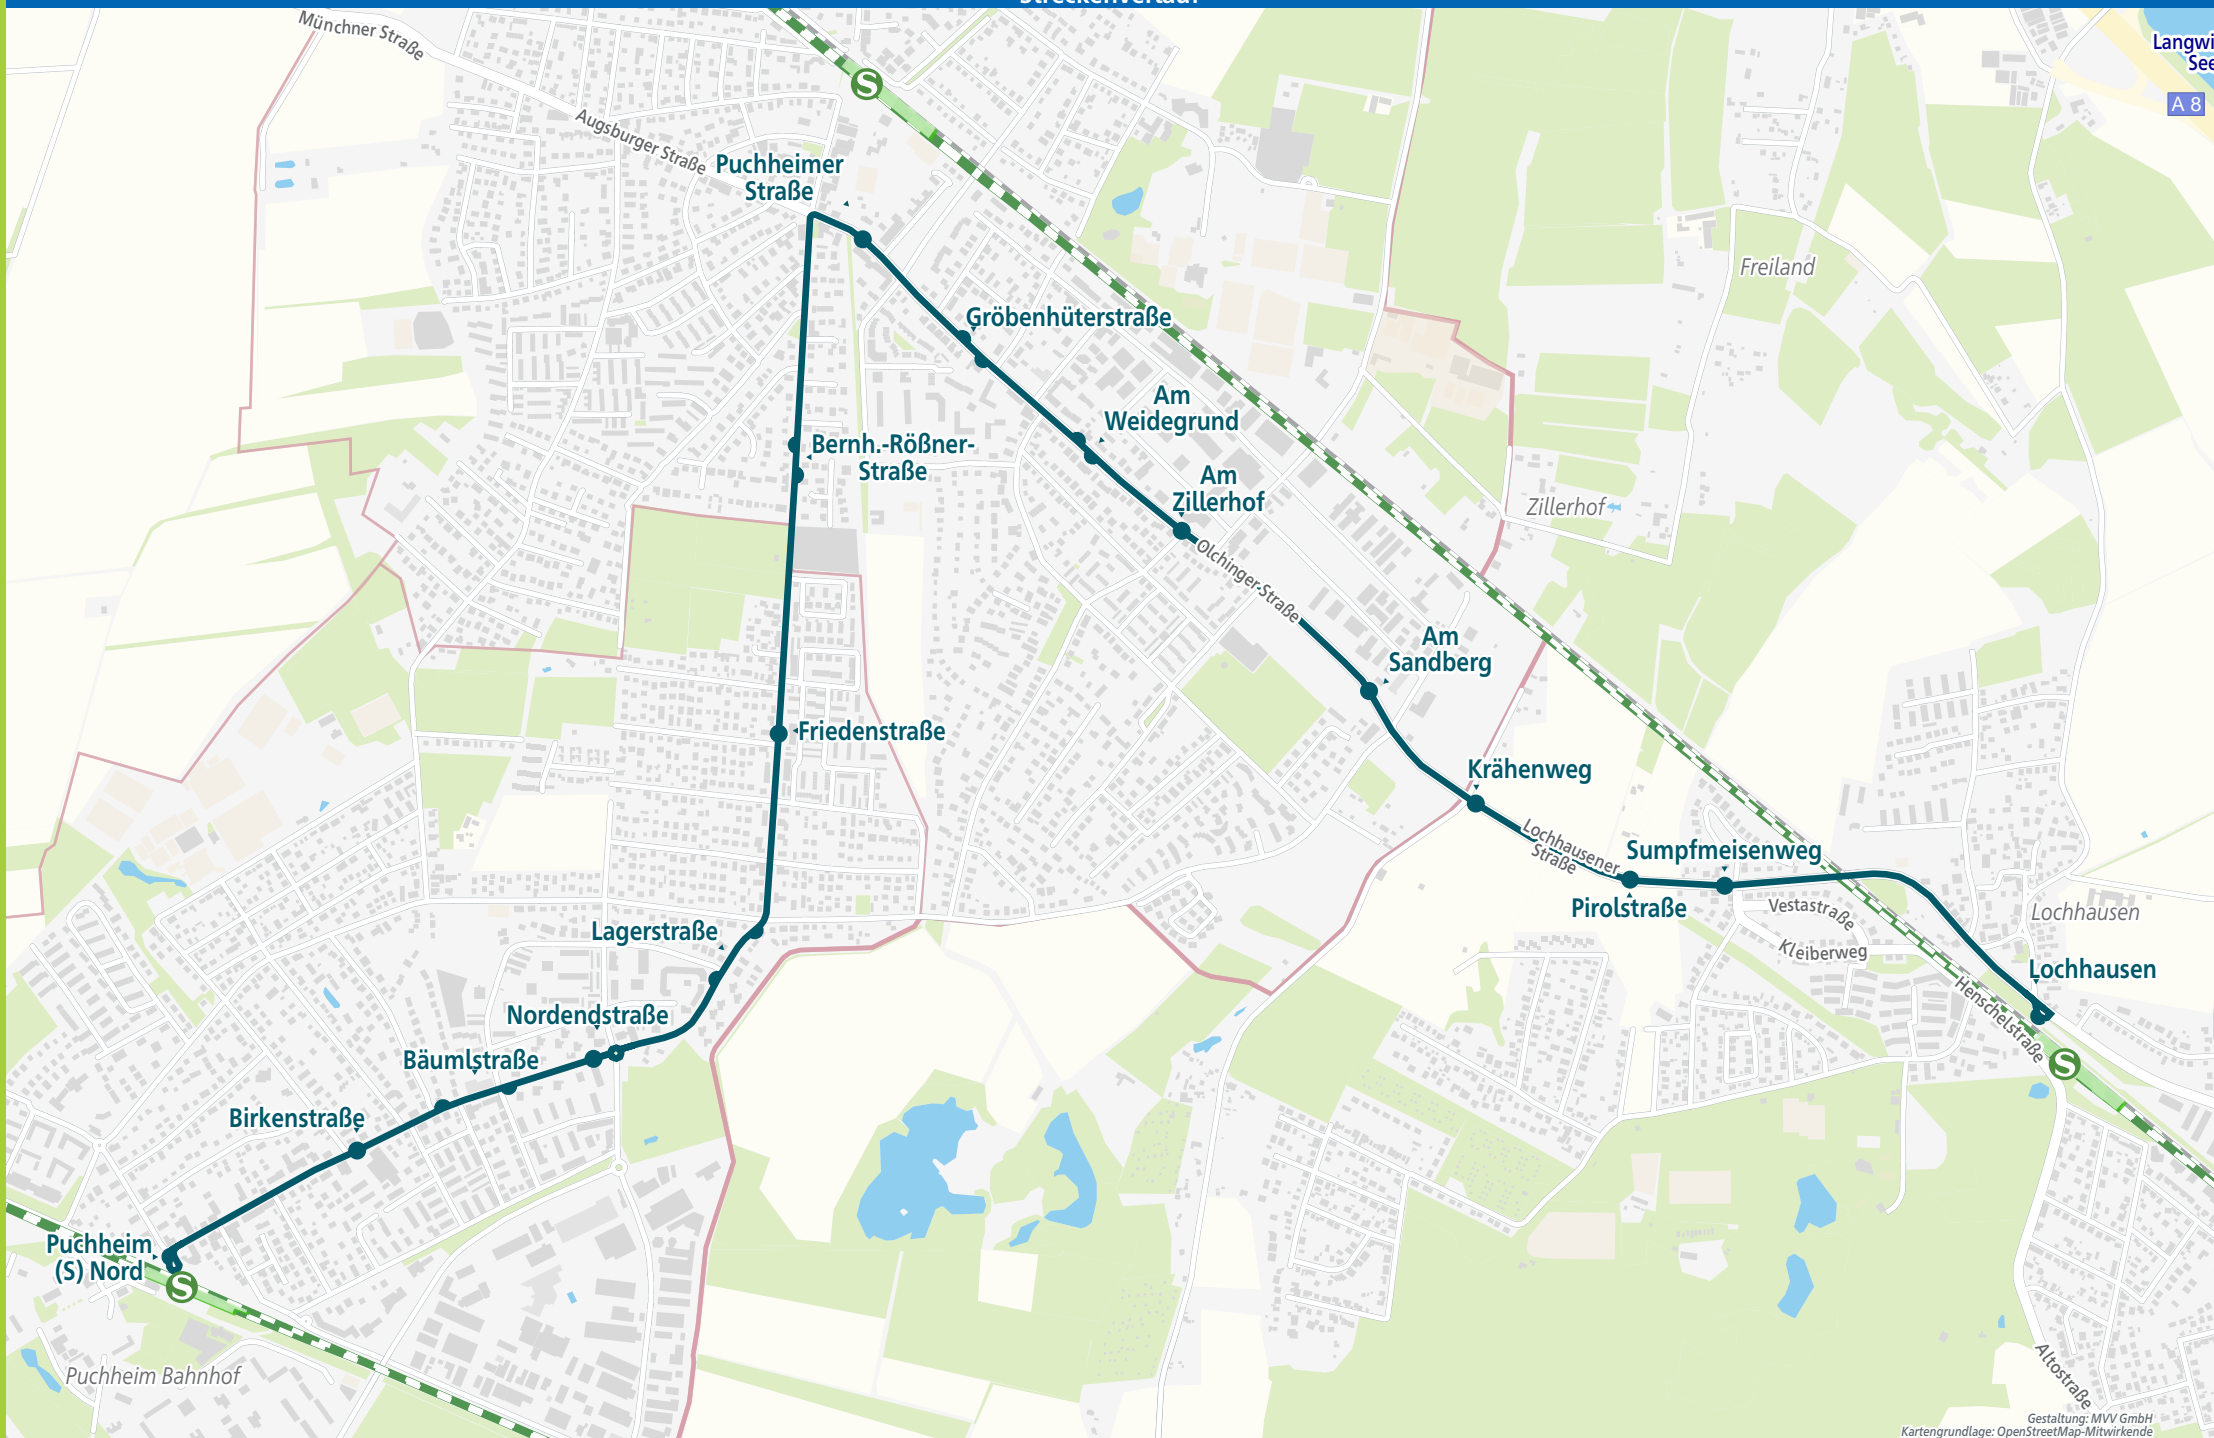

Streckenverlauf

Table with columns for Tarifzone (Z) and days (Montag - Freitag, Samstag). Rows include routes like Marienplatz, Puchheim, and Lochhausen with departure times.

Table with columns for Tarifzone (Z) and days (Sonn- und Feiertag). Rows include routes like Marienplatz, Puchheim, and Lochhausen with departure times.

81 = nicht 24. Dezember

Z = Angabe der Tarifzone | Busfahrten innerhalb einer Gemeinde gelten als Kurzstrecke: PUC = Puchheim, GBZ = Gröbenzell

Am 24. und 31. Dezember Betrieb wie Samstag

Außerhalb der Betriebszeiten verkehrt das MVV-RufTaxi auf Bestellung: Siehe Fahrplan MVV-RufTaxi 8300, www.mvv-muenchen.de/ruftaxi oder www.lra-ffb.de/mobilitaet-sicherheit/oepnv/ruftaxi

Table with columns for Tarifzone (Z) and days (Montag - Freitag, Samstag). Rows include routes like Lochhausen, Marienplatz, and Puchheim with departure times.

Table with columns for Tarifzone (Z) and days (Sonn- und Feiertag). Rows include routes like Lochhausen, Marienplatz, and Puchheim with departure times.