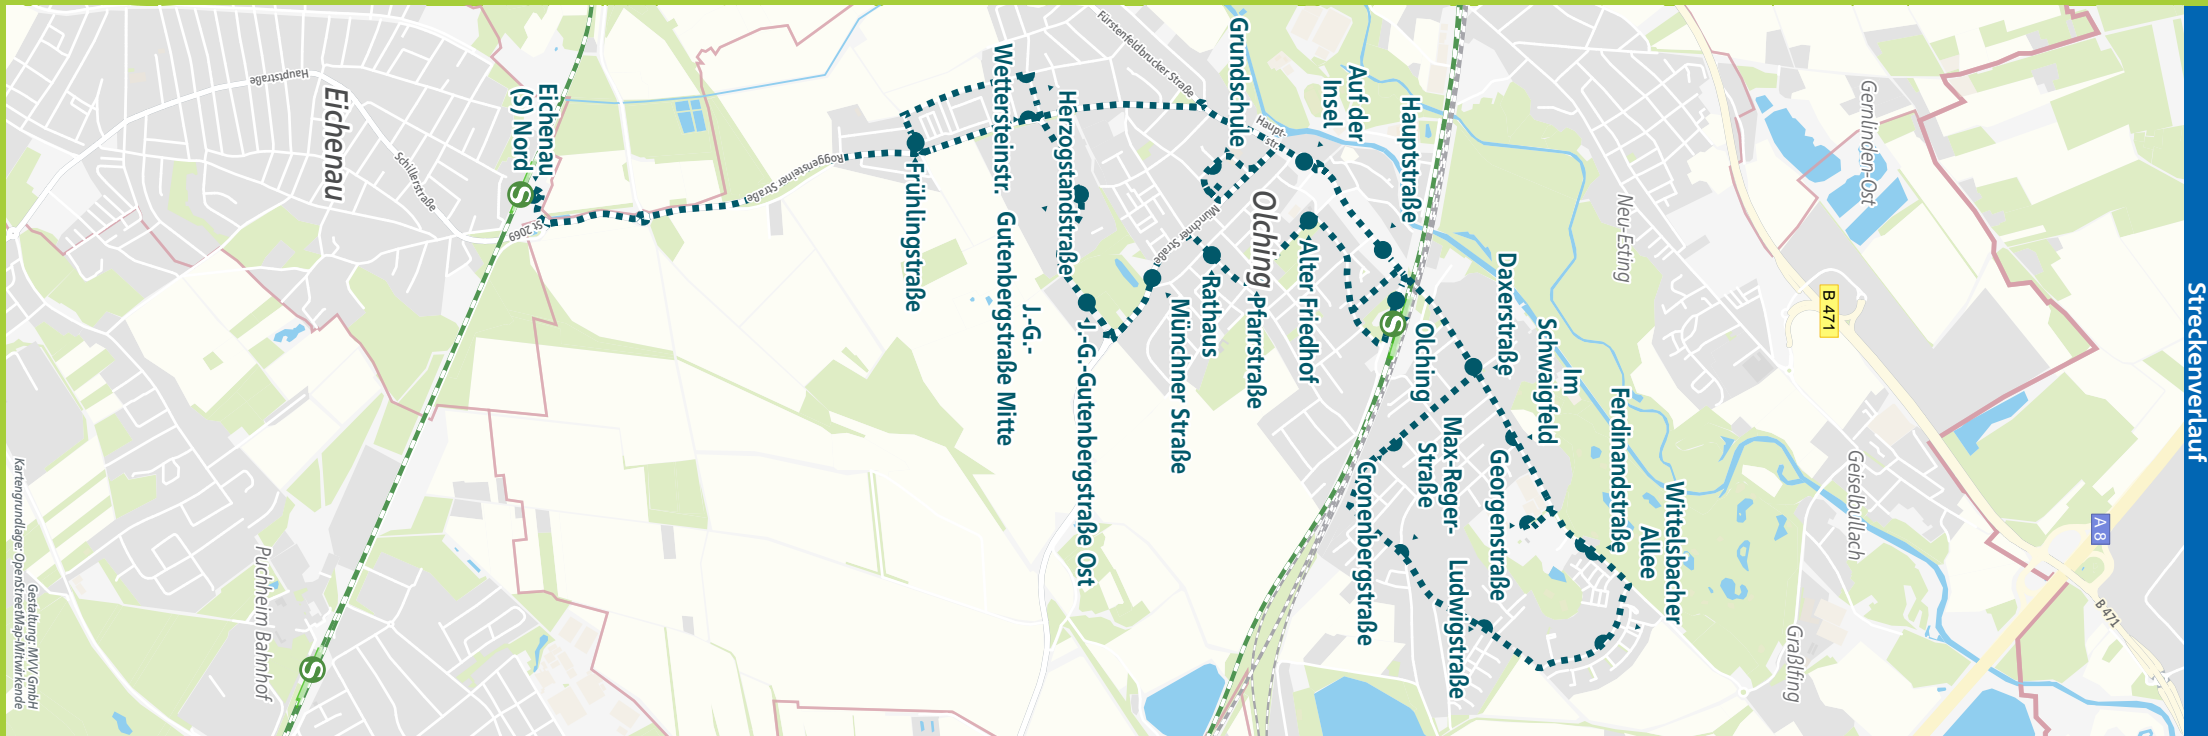

* für Android & iOS

Minifahrplan 2022

BUS 833

Eichenau S Nord ◀▶
 Olching, Grundschule ◀▶
 Olching S ◀▶
 Olching, Cronenbergstraße

mvv-auskunft.de

Landkreis Fürstenfeldbruck

Herausgeber:
 Münchner Verkehrs- und Tarifverbund GmbH (MVV)
 Thierschstraße 2, 80538 München
 im Auftrag der Verbundlandkreise im MVV

Streckenverlauf

Z	Montag - Freitag					
Verkehrshinweis	S	S	S	S	S	S
S4 Marienplatz ab	6.38	6.58	6.58			
S4 Eichenau an	7.04	7.24	7.24			
EIC 1/2 Eichenau ☉ Nord ab	7.18	7.28	7.38			
OLC 1/2 Olching, Frühlingstraße	7.21	7.31	7.41			
OLC 1/2 - Herzogstandstraße	7.22	7.32	7.42			
OLC 1/2 - J.-G.-Gutenbergstraße Mitte	7.23	7.33	7.43			
OLC 1/2 - J.-G.-Gutenbergstraße Ost	7.24	7.34	7.44			
OLC 1/2 - Münchner Straße	7.25	7.35	7.45			
OLC 1/2 - Grundschule				11.29	12.30	13.15
OLC 1/2 - Auf der Insel				11.30	12.31	13.16
OLC 1/2 - Rathaus	7.26	7.36	7.46			
OLC 1/2 - Pfarrstraße	7.28	7.38	7.48			
OLC 1/2 - Alter Friedhof	7.29	7.39	7.49			
OLC 1/2 - Hauptstraße				11.31	12.32	13.17
OLC 1/2 Olching ☉ an	7.31	7.41	7.51	11.32	12.33	13.18
S3 Olching ab	7.39	7.49	7.59	11.39	12.39	13.39
S3 Marienplatz an	8.06	8.16	8.26	12.06	13.06	14.06
S3 Marienplatz ab	6.55	7.05	7.15	10.55	11.55	12.35
S3 Olching an	7.21	7.31	7.41	11.21	12.21	13.01
OLC 1/2 Olching ☉ ab	7.31	7.41	7.51	11.32	12.33	13.18
OLC 1/2 Olching, Daxerstraße	7.32	7.42	7.52	11.33	12.34	13.19
OLC 1/2 Graßlfing, Im Schwaigfeld	7.33	7.43	7.53	11.34	12.35	13.20
OLC 1/2 - Georgenstraße	7.34	7.44	7.54	11.35	12.36	13.21
OLC 1/2 - Ferdinandstraße				11.36	12.37	13.22
OLC 1/2 - Wittelsbacher Allee				11.37	12.38	13.23
OLC 1/2 - Ludwigstraße				11.38	12.39	13.24
OLC 1/2 Olching, Max-Reger-Straße				11.39	12.40	13.25
OLC 1/2 - Cronenbergstraße				11.41	12.43	13.28