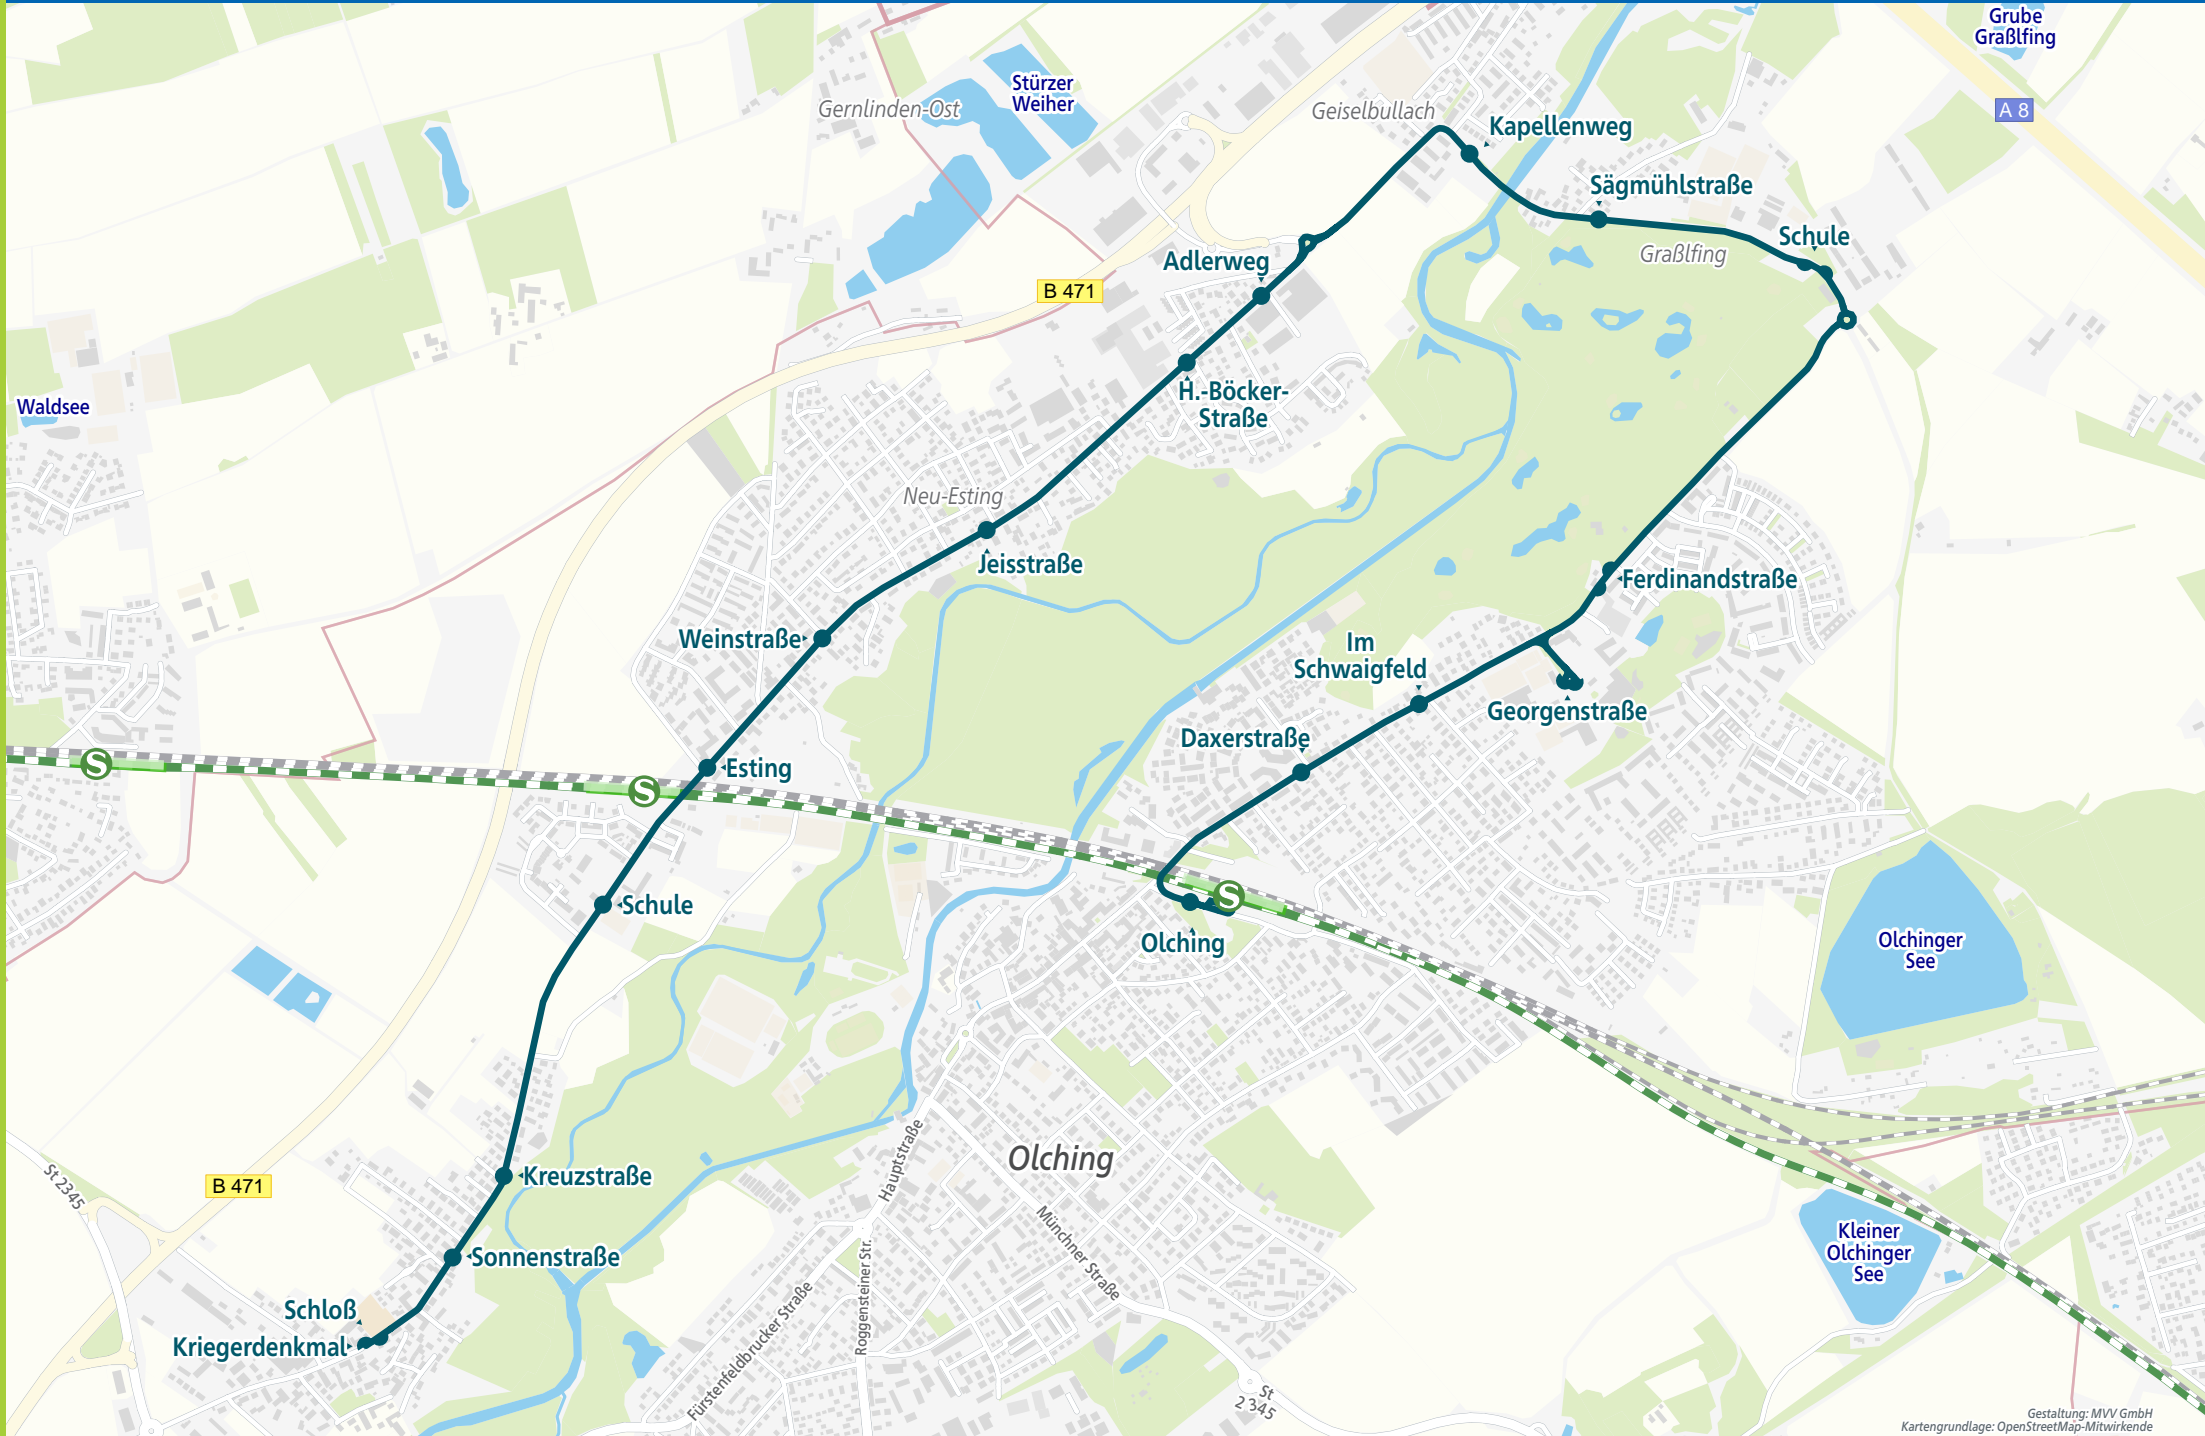

\* für Android & iOS

Minifahrplan 2022

**BUS 835**

Esting, Schloß ◀▶ Esting **S** ▶▶  
 Geiselbullach ▶▶ Graßlfing ▶▶  
 Olching **S**

[mvv-auskunft.de](http://mvv-auskunft.de)

Landkreis Fürstenfeldbruck

Herausgeber:  
 Münchner Verkehrs- und Tarifverbund GmbH (MVV)  
 Thierschstraße 2, 80538 München  
 im Auftrag der Verbundlandkreise im MVV

## Streckenverlauf

Table with columns for destination (Z), route (Verkehrshinweis), departure/arrival (ab/an), and time slots for Monday-Friday (Montag - Freitag) and Saturday (Samstag).

Table with columns for destination (Z), route (Verkehrshinweis), departure/arrival (ab/an), and time slots for Saturday (Samstag).

☺ = an Schultagen

Z = Angabe der Tarifzone | Busfahrten innerhalb einer Gemeinde gelten als Kurzstrecke: OLC = Olching

Sonn- und Feiertag kein Betrieb Am 24. und 31. Dezember Betrieb wie Samstag Am 24.12. letzte Fahrt mit Ankunft um 16:57 Uhr in Olching ☺

Außerhalb der Betriebszeiten verkehrt das MVV-RufTaxi auf Bestellung: Siehe Fahrplan MVV-RufTaxi 8300, www.mvv-muenchen.de/ruftaxi oder www.lra-ffb.de/mobilitaet-sicherheit/oepnv/ruftaxi

Table with columns for destination (Z), route (Verkehrshinweis), departure/arrival (ab/an), and time slots for Monday-Friday (Montag - Freitag) and Saturday (Samstag).