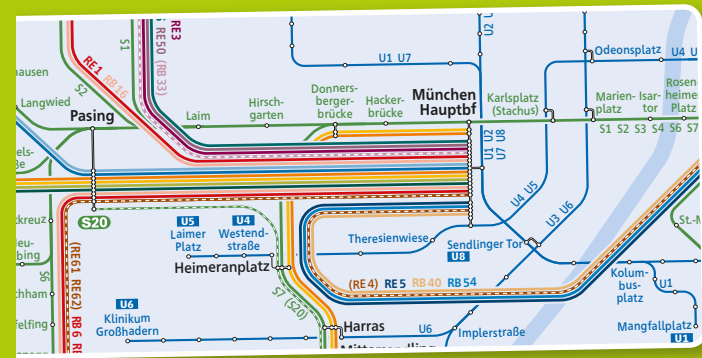

RE

RE 1

RB

RB 16

RegionalExpress (RE) und RegionalBahn (RB)
München Hbf - Dachau - Petershausen (- Ingolstadt)

Petershausen - Ingolstadt nicht im MVV-Tarif

Achtung: Wegen Bauarbeiten kommt es vom 29. März bis zum 21. November bei allen nicht anderweitig markierten Fahrten zu Abweichungen von bis zu 10 Minuten!

Table with columns for Liniennummer, Verkehrshinweis, and departure times for Monday-Friday. Includes lines RE1, RB16, and RB1.

Table with columns for Liniennummer, Verkehrshinweis, and departure times for Saturday, Sunday, and public holidays. Includes lines RB16, RE1, and RB1.

Table with columns for Liniennummer, Verkehrshinweis, and departure times for Saturday, Sunday, and public holidays. Includes lines RB16, RE1, and RB1.

11 = nicht Nacht Silvester/Neujahr, 14 = nur Montag bis Donnerstag (werktags), Fr = nur Freitag (Werktag), Sa = nur Samstag (Werktag), So = nur Sonn- und Feiertag, B1 = nicht 29. März - 21. November

Z = Angabe der Tarifzone

Am 24. und 31. Dezember Betrieb wie Samstag

Auf der gesamten Linie gilt keine Kurzstrecke

www.mvv-muenchen.de

DB Regio AG, 01806/996633 20ct/M

Änderungen vorbehalten

NAHVERKEHR NACH PLAN