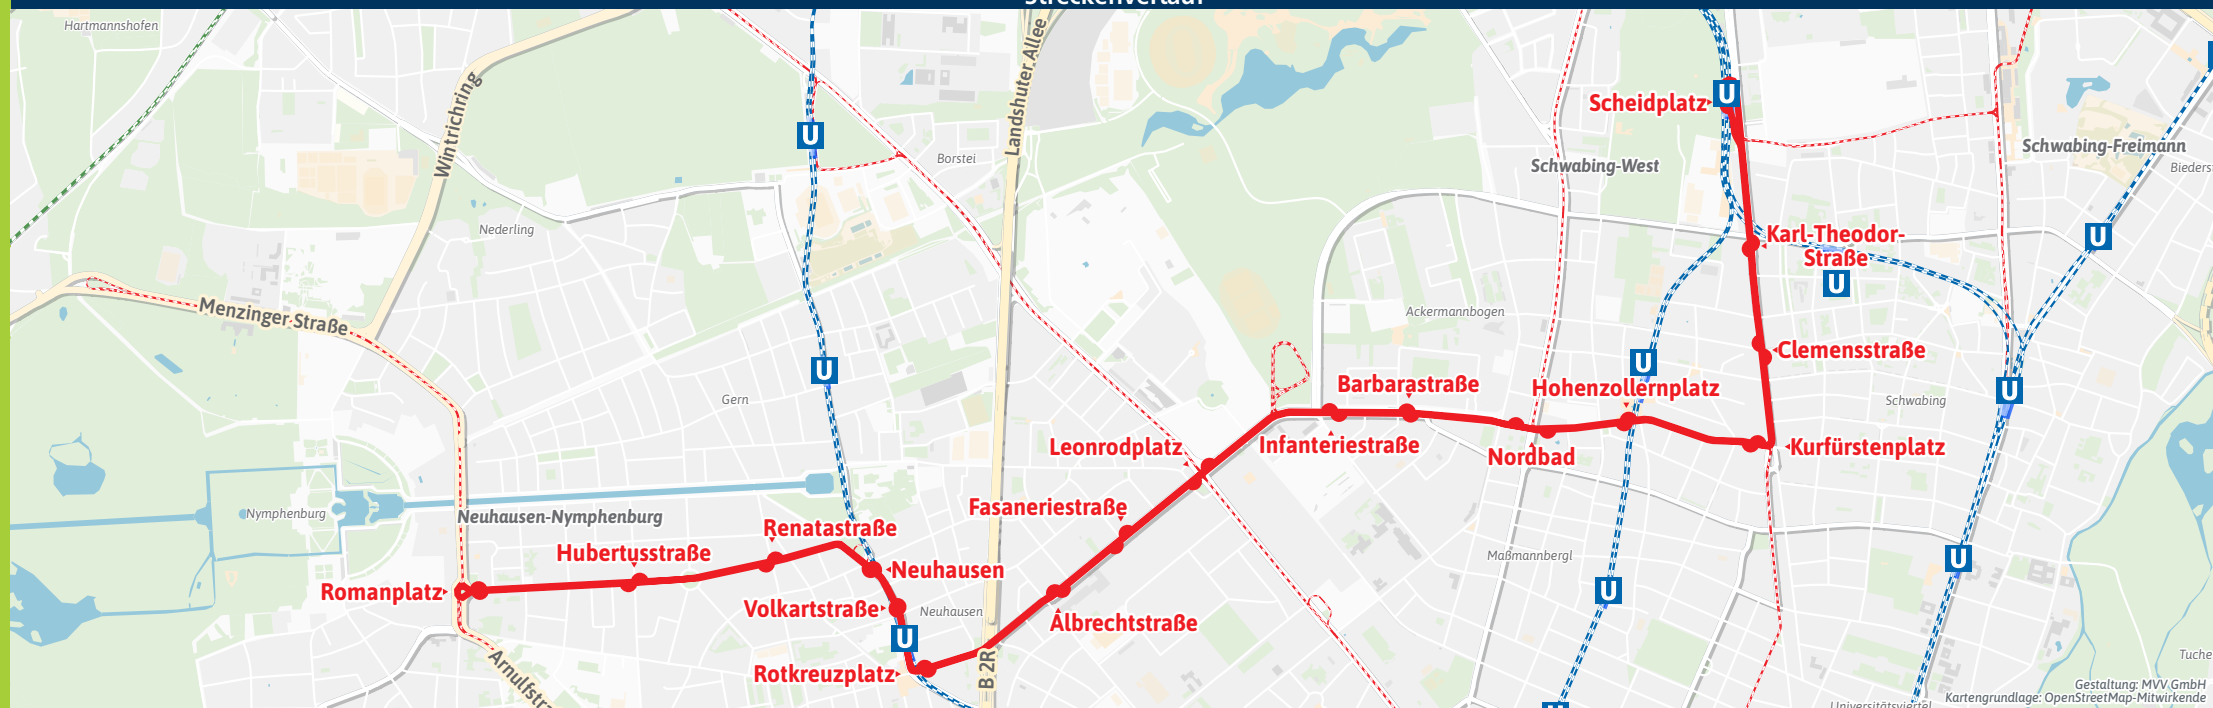

**Umsteigemöglichkeiten Trambahn 12**

- Scheidplatz ▶ U U3 U8 | 27 28 | 140 141 142 144
- Karl-Theodor-Straße ▶ 27 28
- Clemensstraße ▶ 27 28
- Kurfürstenplatz ▶ 27 28 N27 | 53 59 N43 N44
- Hohenzollernplatz ▶ U U2 U8 | 27 N27 | 53 59 N43 N44
- Nordbad ▶ 27 N27 | 53 59 154 N43 N44
- Barbarastraße ▶ 53 59 N43 N44
- Infanteriestraße ▶ 53 59 N43 N44
- Leonrodplatz ▶ 20 21 N20 | 53 N43 N44
- Fasaneriestraße ▶ 53 N43 N44
- Albrechtstraße ▶ 53 N43 N44
- Rotkreuzplatz ▶ U U1 U7 | 53 62 63 144 N43 N44
- Volkartstraße
- Neuhausen ▶ 144
- Renatastraße
- Hubertusstraße
- Romanplatz ▶ 16 17 N17 | 51 151 N78

Eine App, alles fahren.

MVGO

Jetzt  
downloaden

[mvg.de/mvgo](https://mvg.de/mvgo)

Minifahrplan  
2023

Scheidplatz U Tram ◀▶  
Romanplatz Tram

[mvg.de](https://mvg.de) | [mvg.de](https://mvg.de)

**Streckenverlauf**

12

Scheidplatz - Kurfürstenplatz - Leonrodplatz - Rotkreuzplatz - Romanplatz

Table with columns for Zone, Stunde, Montag - Freitag, Samstag, and Sonn- und Feiertag. Rows include stations like Scheidplatz, Karl-Theodor-Straße, Clemensstraße, Kurfürstenplatz, Hohenzollernplatz, Nordbad, Barbarastraße, Infanteriestraße, Leonrodplatz, Fasaneriestraße, Albrechtstraße, Volkartstraße, Neuhausen, Renatastraße, Hubertusstraße, and Romanplatz.

12

Romanplatz - Rotkreuzplatz - Leonrodplatz - Kurfürstenplatz - Scheidplatz

Table with columns for Zone, Stunde, Montag - Freitag, Samstag, and Sonn- und Feiertag. Rows include stations like Romanplatz, Hubertusstraße, Renatastraße, Neuhausen, Volkartstraße, Rotkreuzplatz, Albrechtstraße, Fasaneriestraße, Leonrodplatz, Infanteriestraße, Barbarastraße, Nordbad, Hohenzollernplatz, Kurfürstenplatz, Clemensstraße, Karl-Theodor-Straße, and Scheidplatz.