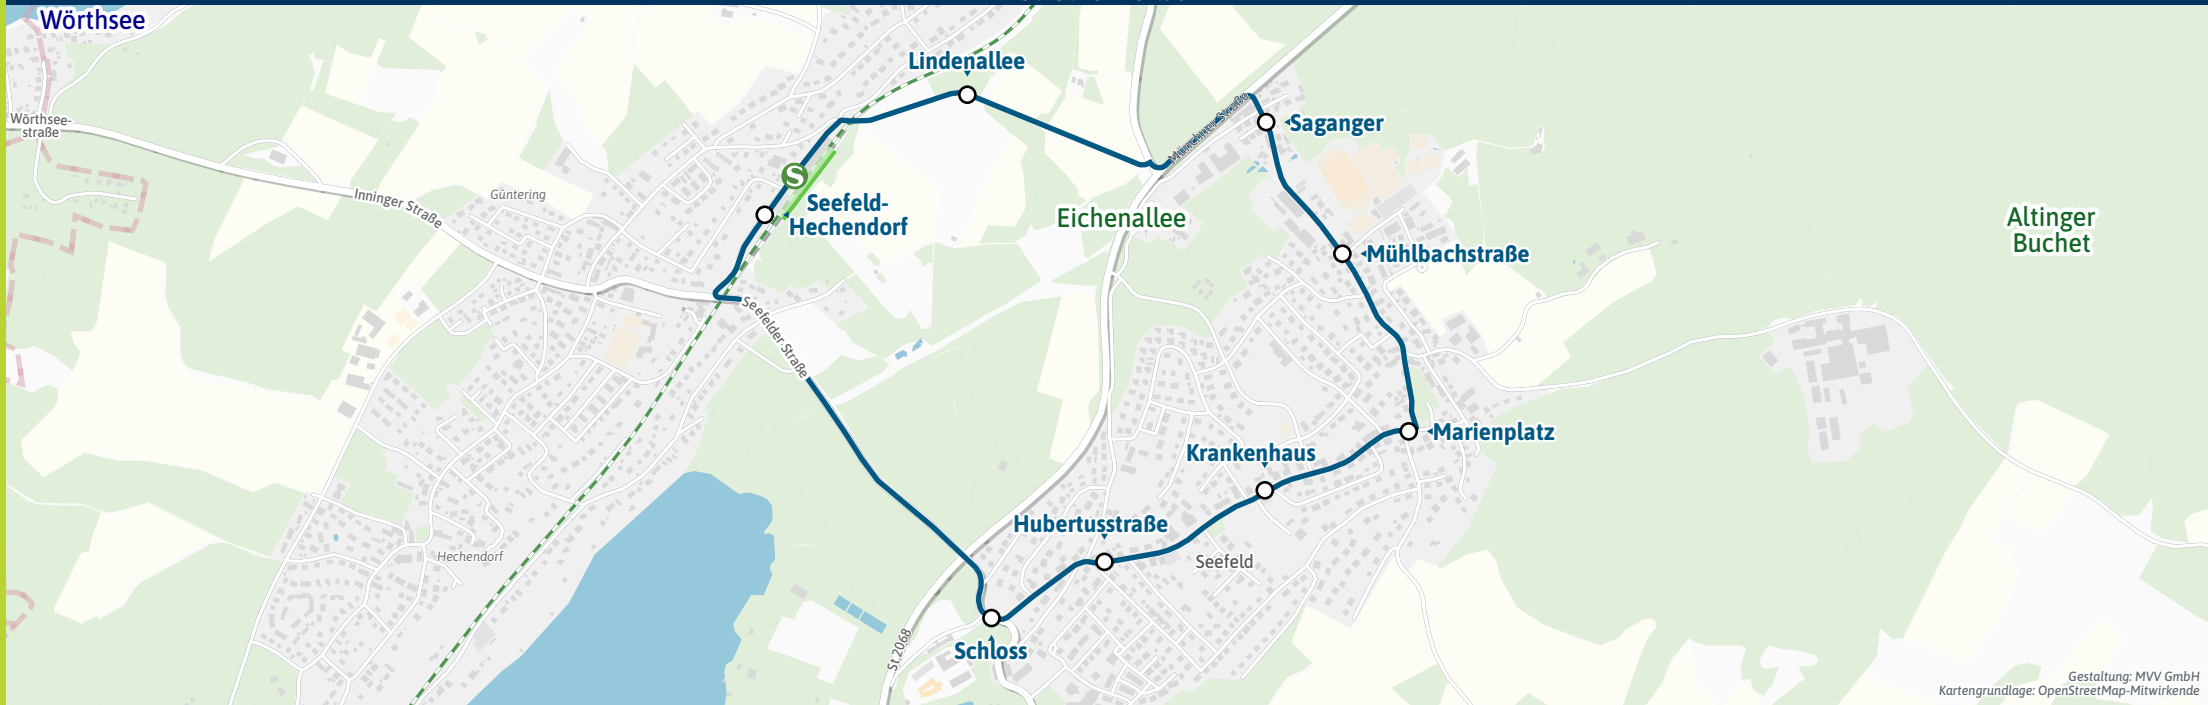

[mvv-auskunft.de](https://mvv-auskunft.de)  
Fahrplan in Echtzeit

Streckenverlauf

Seefeld-Hechendorf  - Oberalting -  
Seefeld-Hechendorf 

Zone	Verkehrshinweis	Montag - Freitag							Samstag							Sonn- und Feiertag												
		SV	S	F																								
	 Herrsching ab	5.45	6.45		7.05	7.25	22.05	22.25	5.45	6.05	6.25	20.45	21.25	22.05	7.25	19.45	20.25	20.45										
	 Seefeld-Hechendorf an	5.50	6.50		7.10	7.30	22.10	22.30	5.50	6.10	6.30	20.50	21.30	22.10	7.30	19.50	20.30	20.50										
	 Marienplatz ab	5.02	6.02		6.22	6.42	21.22	21.42	5.02	5.42		20.22	20.42	21.22	6.42	19.22	19.42	20.22										
	 Seefeld-Hechendorf an	5.50	6.50		7.10	7.30	22.10	22.30	5.50	6.30		21.10	21.30	22.10	7.30	20.10	20.30	21.10										
SEE 3/4	Seefeld-Hechendorf 	5.53	6.53	7.10	7.10	7.13	7.33	22.13	22.33	5.53	6.13	6.33	20.53	21.13	21.33	21.53	22.13	22.33	7.33	19.53	20.13	20.33	20.53	21.13				
SEE 3/4	Seefeld, Schloss	5.55	6.55	7.11	7.12	7.15	7.35	22.15	22.35	5.55	6.15	6.35	20.55	21.15	21.35	21.55	22.15	22.35	7.35	19.55	20.15	20.35	20.55	21.15				
SEE 3/4	- Hubertusstraße	5.56	6.56	7.12	7.13	7.16	7.36	22.16	22.36	5.56	6.16	6.36	20.56	21.16	21.36	21.56	22.16	22.36	7.36	19.56	20.16	20.36	20.56	21.16				
SEE 3/4	- Krankenhaus	5.57	alle 20 Min	6.57	7.14	7.14	7.17	7.37	alle 20 Min	22.17	22.37	5.57	6.17	6.37	alle 20 Min	20.57	21.17	21.37	21.57	22.17	22.37	7.37	alle 20 Min	19.57	20.17	20.37	20.57	21.17
SEE 3/4	Oberalting, Marienplatz	5.58	6.58	7.15	7.15	7.18	7.38	22.18	22.38	5.58	6.18	6.38	20.58	21.18	21.38	21.58	22.18	22.38	7.38	19.58	20.18	20.38	20.58	21.18				
SEE 3/4	- Mühlbachstraße	5.59	6.59	7.16	7.16	7.19	7.39	22.19	22.39	5.59	6.19	6.39	20.59	21.19	21.39	21.59	22.19	22.39	7.39	19.59	20.19	20.39	20.59	21.19				
SEE 3/4	- Saganger	6.00	7.00	7.17	7.17	7.20	7.40	22.20	22.40	6.00	6.20	6.40	21.00	21.20	21.40	22.00	22.20	22.40	7.40	20.00	20.20	20.40	21.00	21.20				
SEE 3/4	Hechendorf, Lindenallee	6.01	7.01	7.18	7.18	7.21	7.41	22.21	22.41	6.01	6.21	6.41	21.01	21.21	21.41	22.01	22.21	22.41	7.41	20.01	20.21	20.41	21.01	21.21				
SEE 3/4	Seefeld-Hechendorf 	6.05	7.05	7.22	7.22	7.25	7.45	22.25	22.45	6.05	6.25	6.45	21.05	21.25	21.45	22.05	22.25	22.45	7.45	20.05	20.25	20.45	21.05	21.25				
	 Seefeld-Hechendorf ab	6.10	7.10	7.30	7.30	7.30	7.50	22.30	22.50	6.10	6.30	6.50	21.30	22.10	22.50	7.50	20.30	20.50	21.30									
	 Marienplatz an	6.59	7.59	8.19	8.19	8.19	8.39	23.19	23.39	6.59	7.19	7.39	22.19	22.59	23.39	8.39	21.19	21.39	22.19									
	 Seefeld-Hechendorf ab	6.10	7.10	7.30	7.30	7.30	7.50	22.30	22.50	6.30	6.50	21.10	21.30	22.10	22.50	7.50	20.10	20.30	21.10	21.30								
	 Herrsching an	6.15	7.15	7.35	7.35	7.35	7.55	22.35	22.55	6.35	6.55	21.15	21.35	22.15	22.55	7.55	20.15	20.35	21.15	21.35								