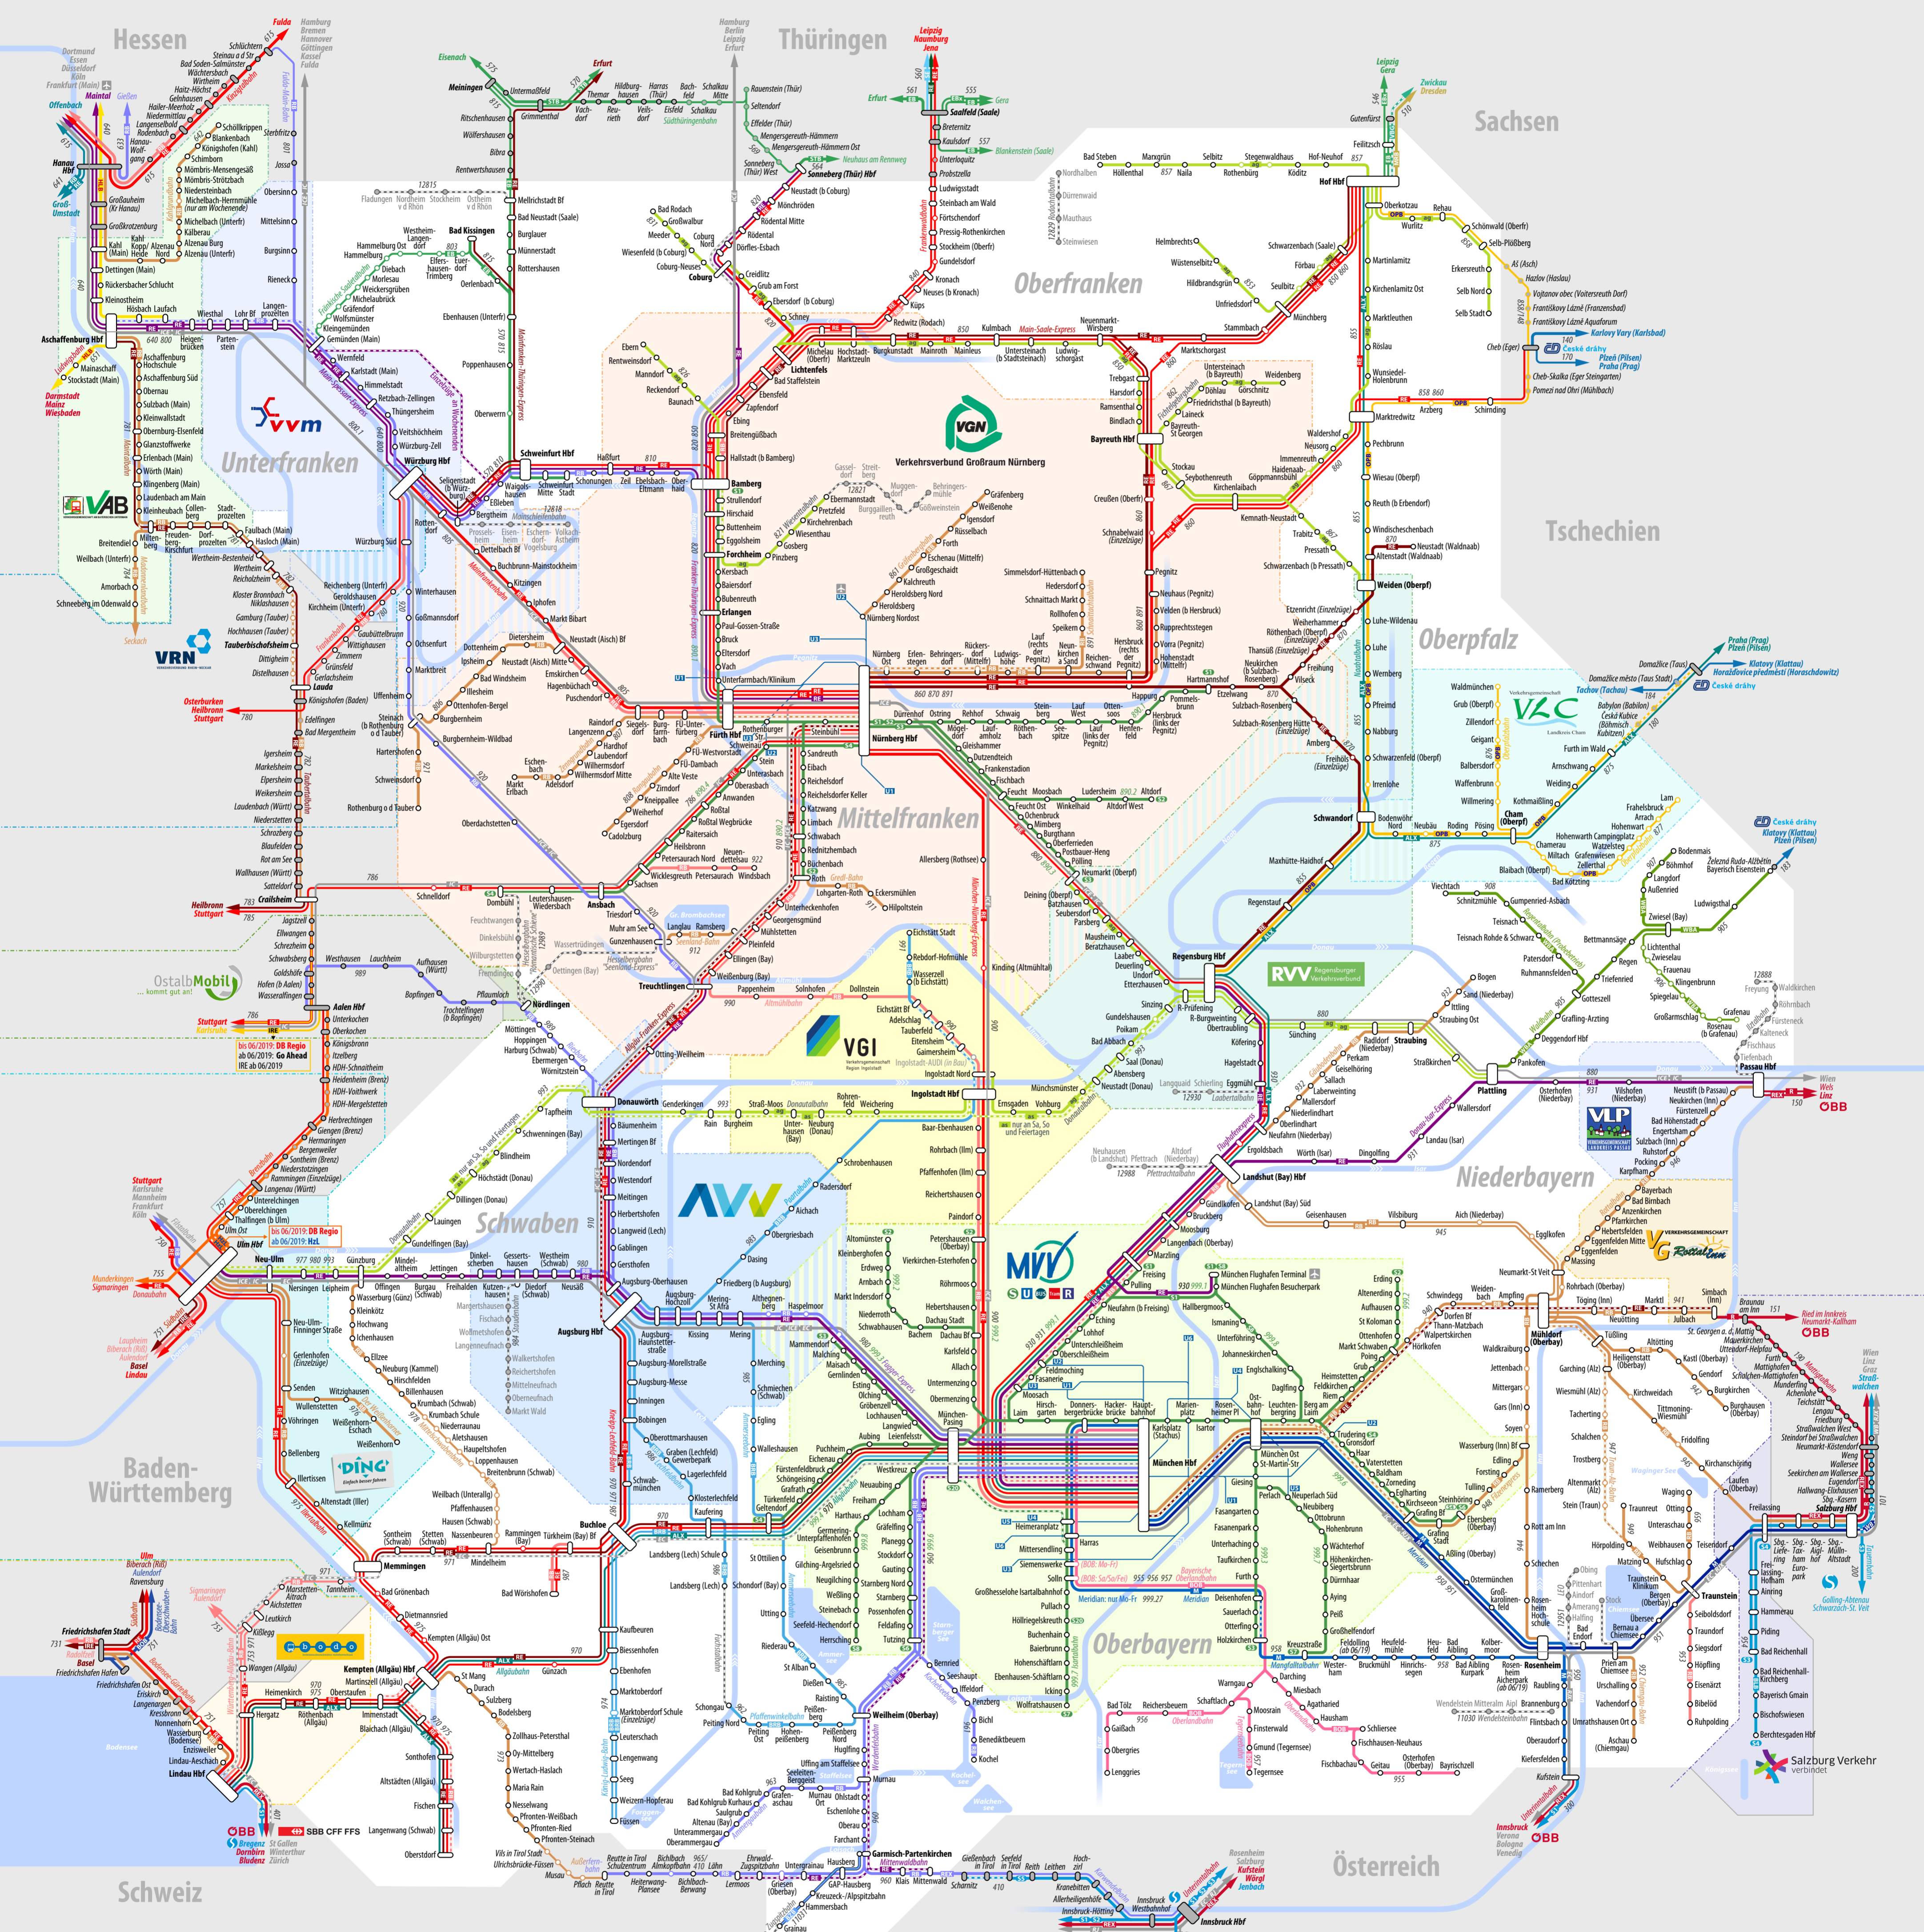

Bahnland-Bayern-Liniennetzplan 2019

Bahnland Bayern
Zeit für Dich

Legende

Verkehrsverbände mit SPNV-Integration	
	Augsburger Verkehrs- und Tarifverbund (AVV)
	Verkehrsgemeinschaft am Bayer. Untermain (VAB)
	Verkehrsgemeinschaft Landkreis Cham (VLC)
	Donau-Isar-Nahverkehrsverbund (DING)
	Verkehrsgemeinschaft Region Ingolstadt (VGI)
	Verkehrsgemeinschaft Mainfranken (VVM)
	Münchner Tarif- und Verkehrsverbund (MVV)
	Verkehrsverbund Großraum Nürnberg (VGN)
	Verkehrsgemeinschaft Landkreis Passau (VLP)
	Regensburger Verkehrsverbund (RVV)
	Verkehrsgemeinschaft Rottal-Inn (VGR)
	Bodensee-Oberschwaben-Verkehrsverbund (bodo)
	Verkehrsverbund Rhein-Neckar (VRN)
	OstalbMobil (OAM)
	Salzburger Verkehrsverbund (SVVV)