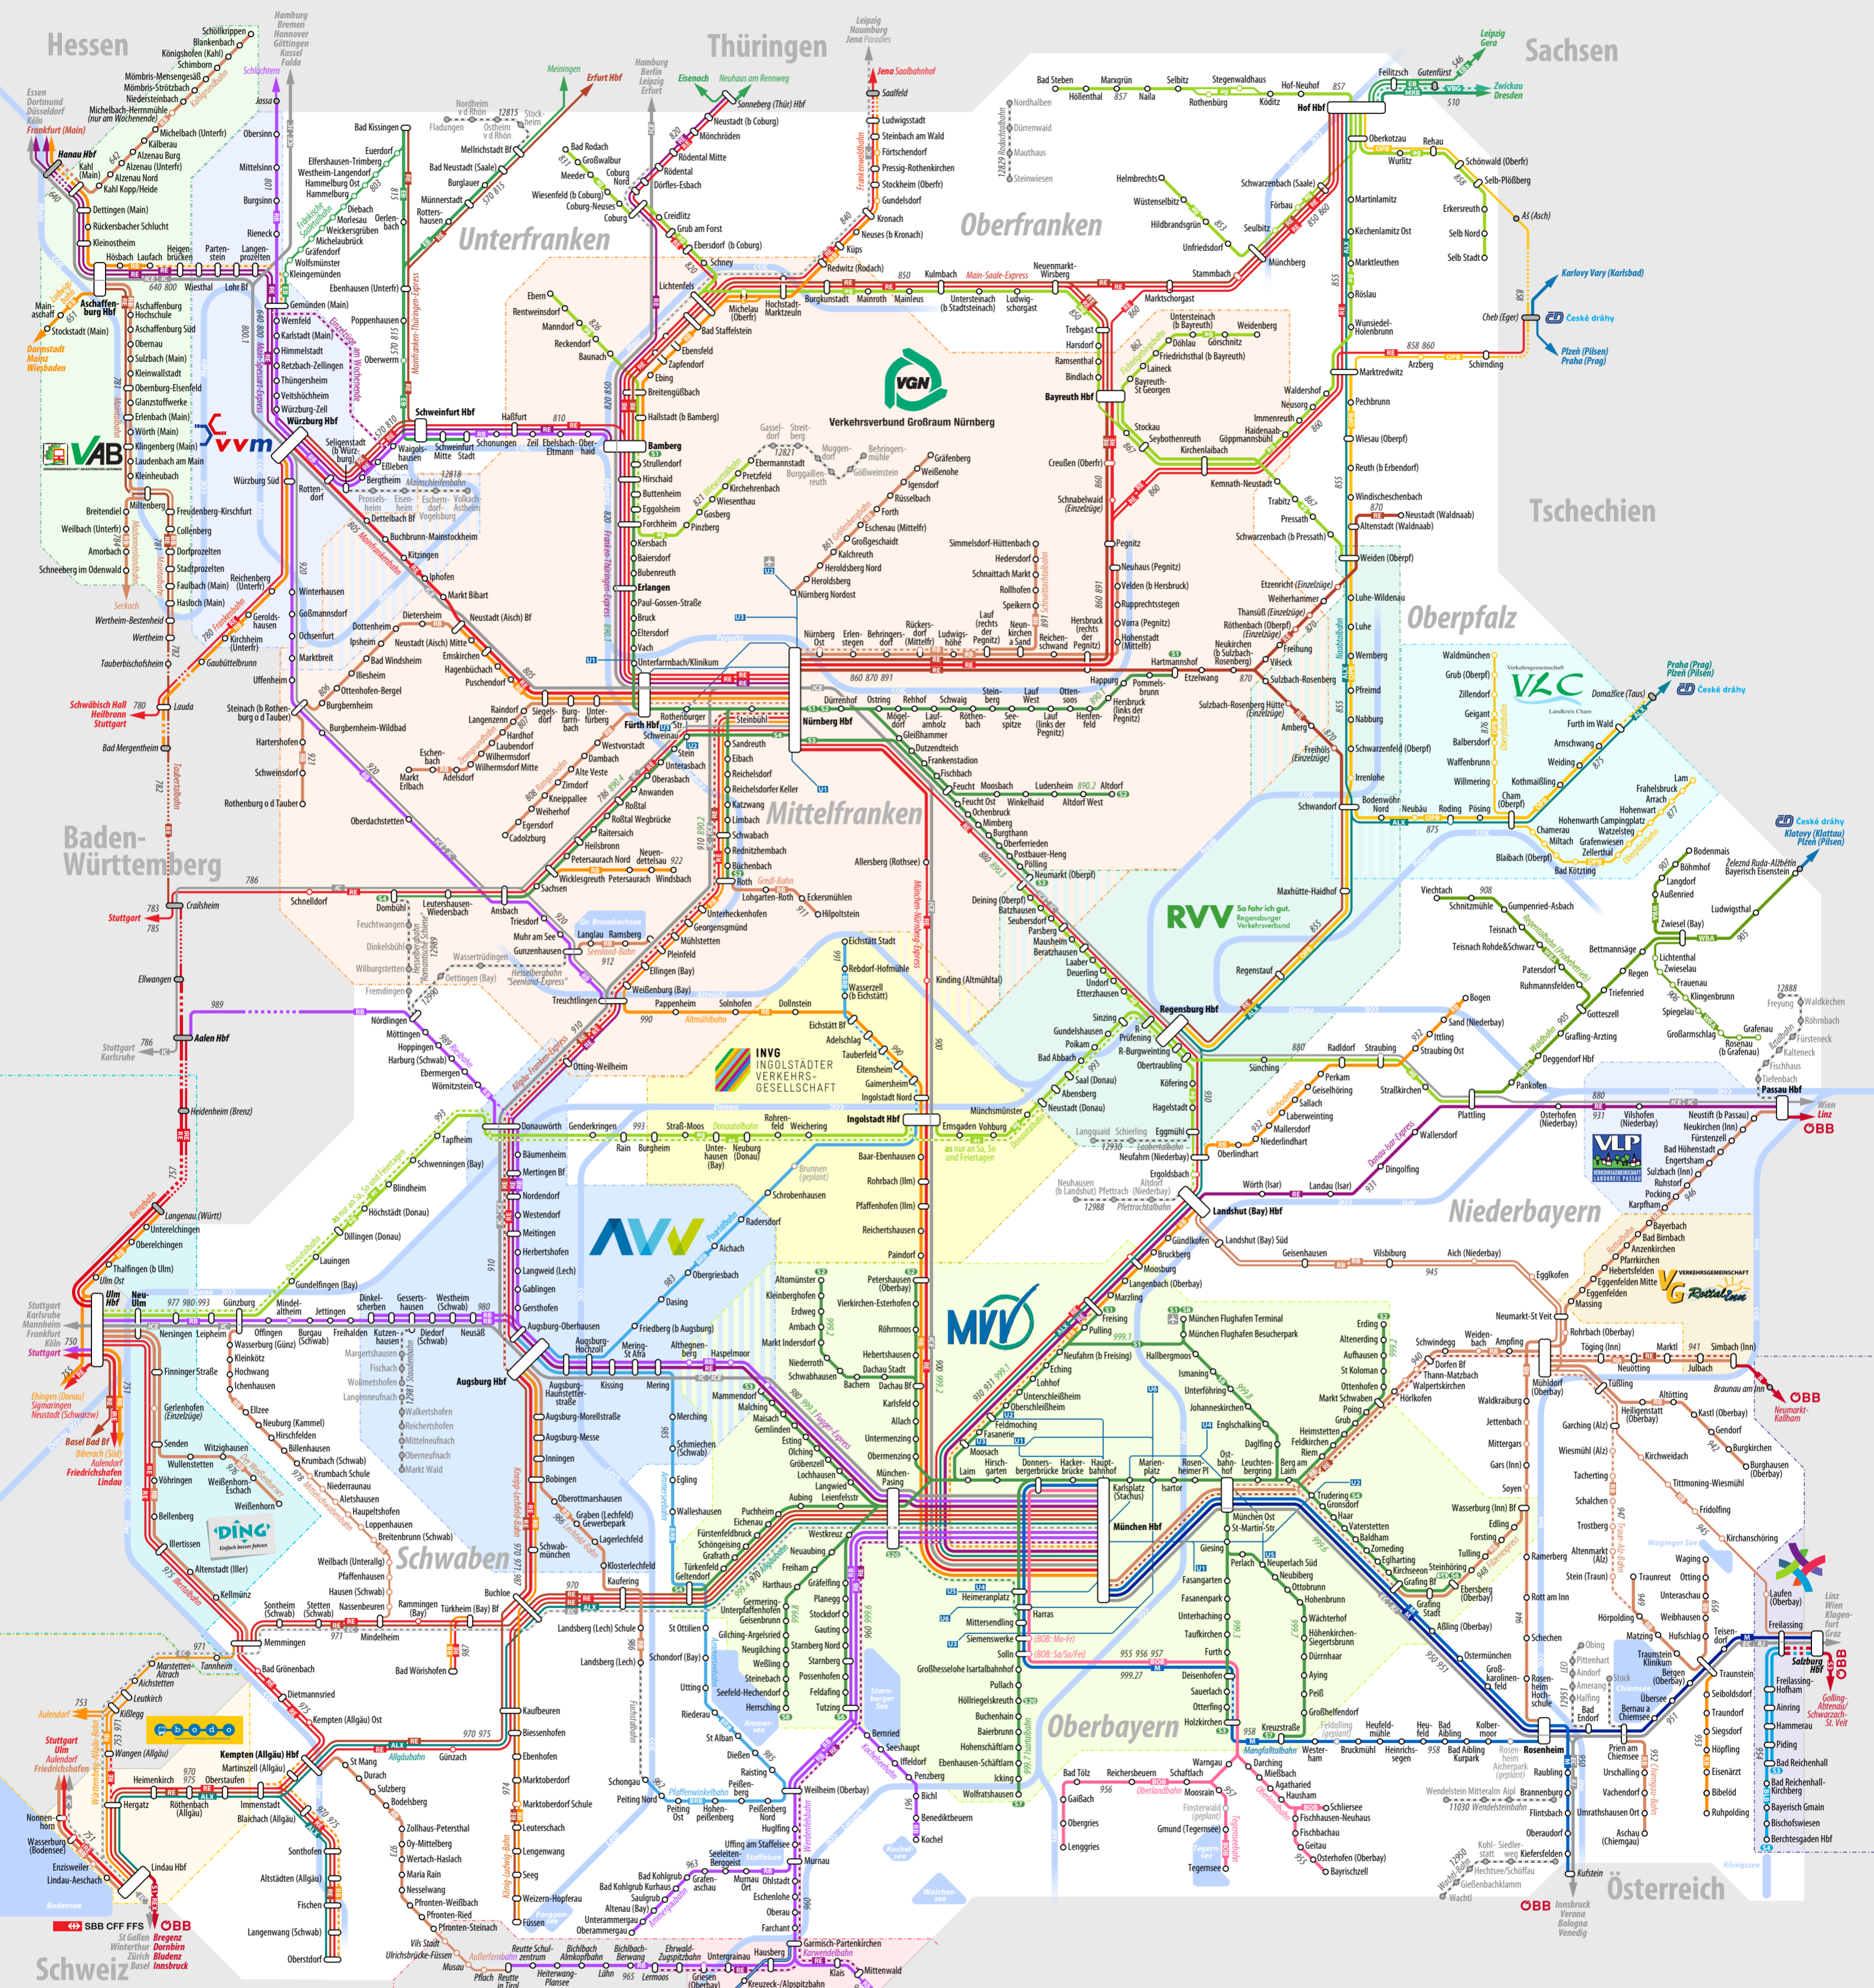

Bahnland-Bayern-Liniennetzplan 2018

Bahnland Bayern
Zeit für Dich

Legende

Gültig ab 1. Januar 2018
Herausgeber: Bayerische Eisenbahngesellschaft mbH (BEG)
Böschrieslerstraße 69
81379 München

1. **Verkehrsverbünde mit SPNV-Integration**
2. AVV Augsburger Verkehrs- und Tarifverbund (AVV)
   - VAB Verkehrsverbund Unterfranken (VAB)
   - VZC Verkehrsverbund Landkreis Cham (VZC)
   - DING Donau-Ilmer-Nahverkehrsverbund (DING)
   - ING Ingolstädter Verkehrs-Gesellschaft (ING)
   - VVM Verkehrsverbund Mittelfranken (VVM)
   - MVV Münchner Tarif- und Verkehrsverbund (MVV)
   - VGN Verkehrsverbund Großraum Nürnberg (VGN)
   - RVV Regensburger Verkehrsverbund (RVV)
   - VLP Verkehrsverbund Landkreis Landshut (VLP)
   - Bodo Bodensee-Oberschwaben-Verkehrsverbund (bodo)
   - SVV Salzburger Verkehrsverbund (SVV)
   - VVT Verkehrsverbund Tirol (VVT)

1. **Logo Linie Verkehrsprodukt Betreiber (EVU)**
2. agilis agilis
   - agilis sprinter agilis
   - Berchtesgadener Land Bahn Berchtesgadener Land Bahn
   - Bayerische Zugsptzsbahn Bayerische Zugsptzsbahn
   - Regional-Express DB Regio
   - Regionalbahnen DB Regio
   - S-Bahn München/Nürnberg DB Regio
   - Alex Die Länderbahn
   - Oberpfalzbahn Die Länderbahn
   - Waldbahn Die Länderbahn
   - Vogtlandbahn Die Länderbahn
   - Erfurter Bahn Erfurter Bahn
   - Meridian Transdev
   - Bayerische Oberlandbahn Transdev
   - Bayerische Regiobahn Transdev
   - Mitteldeutsche Regiobahn Transdev
   - RegionalExpress/Regionalzug OBB
   - Fernverkehr: InterCity (IC), InterCityExpress (ICE), RailJet (RJ), EuroCity (EC) DB Fernverkehr/OBB/SBB