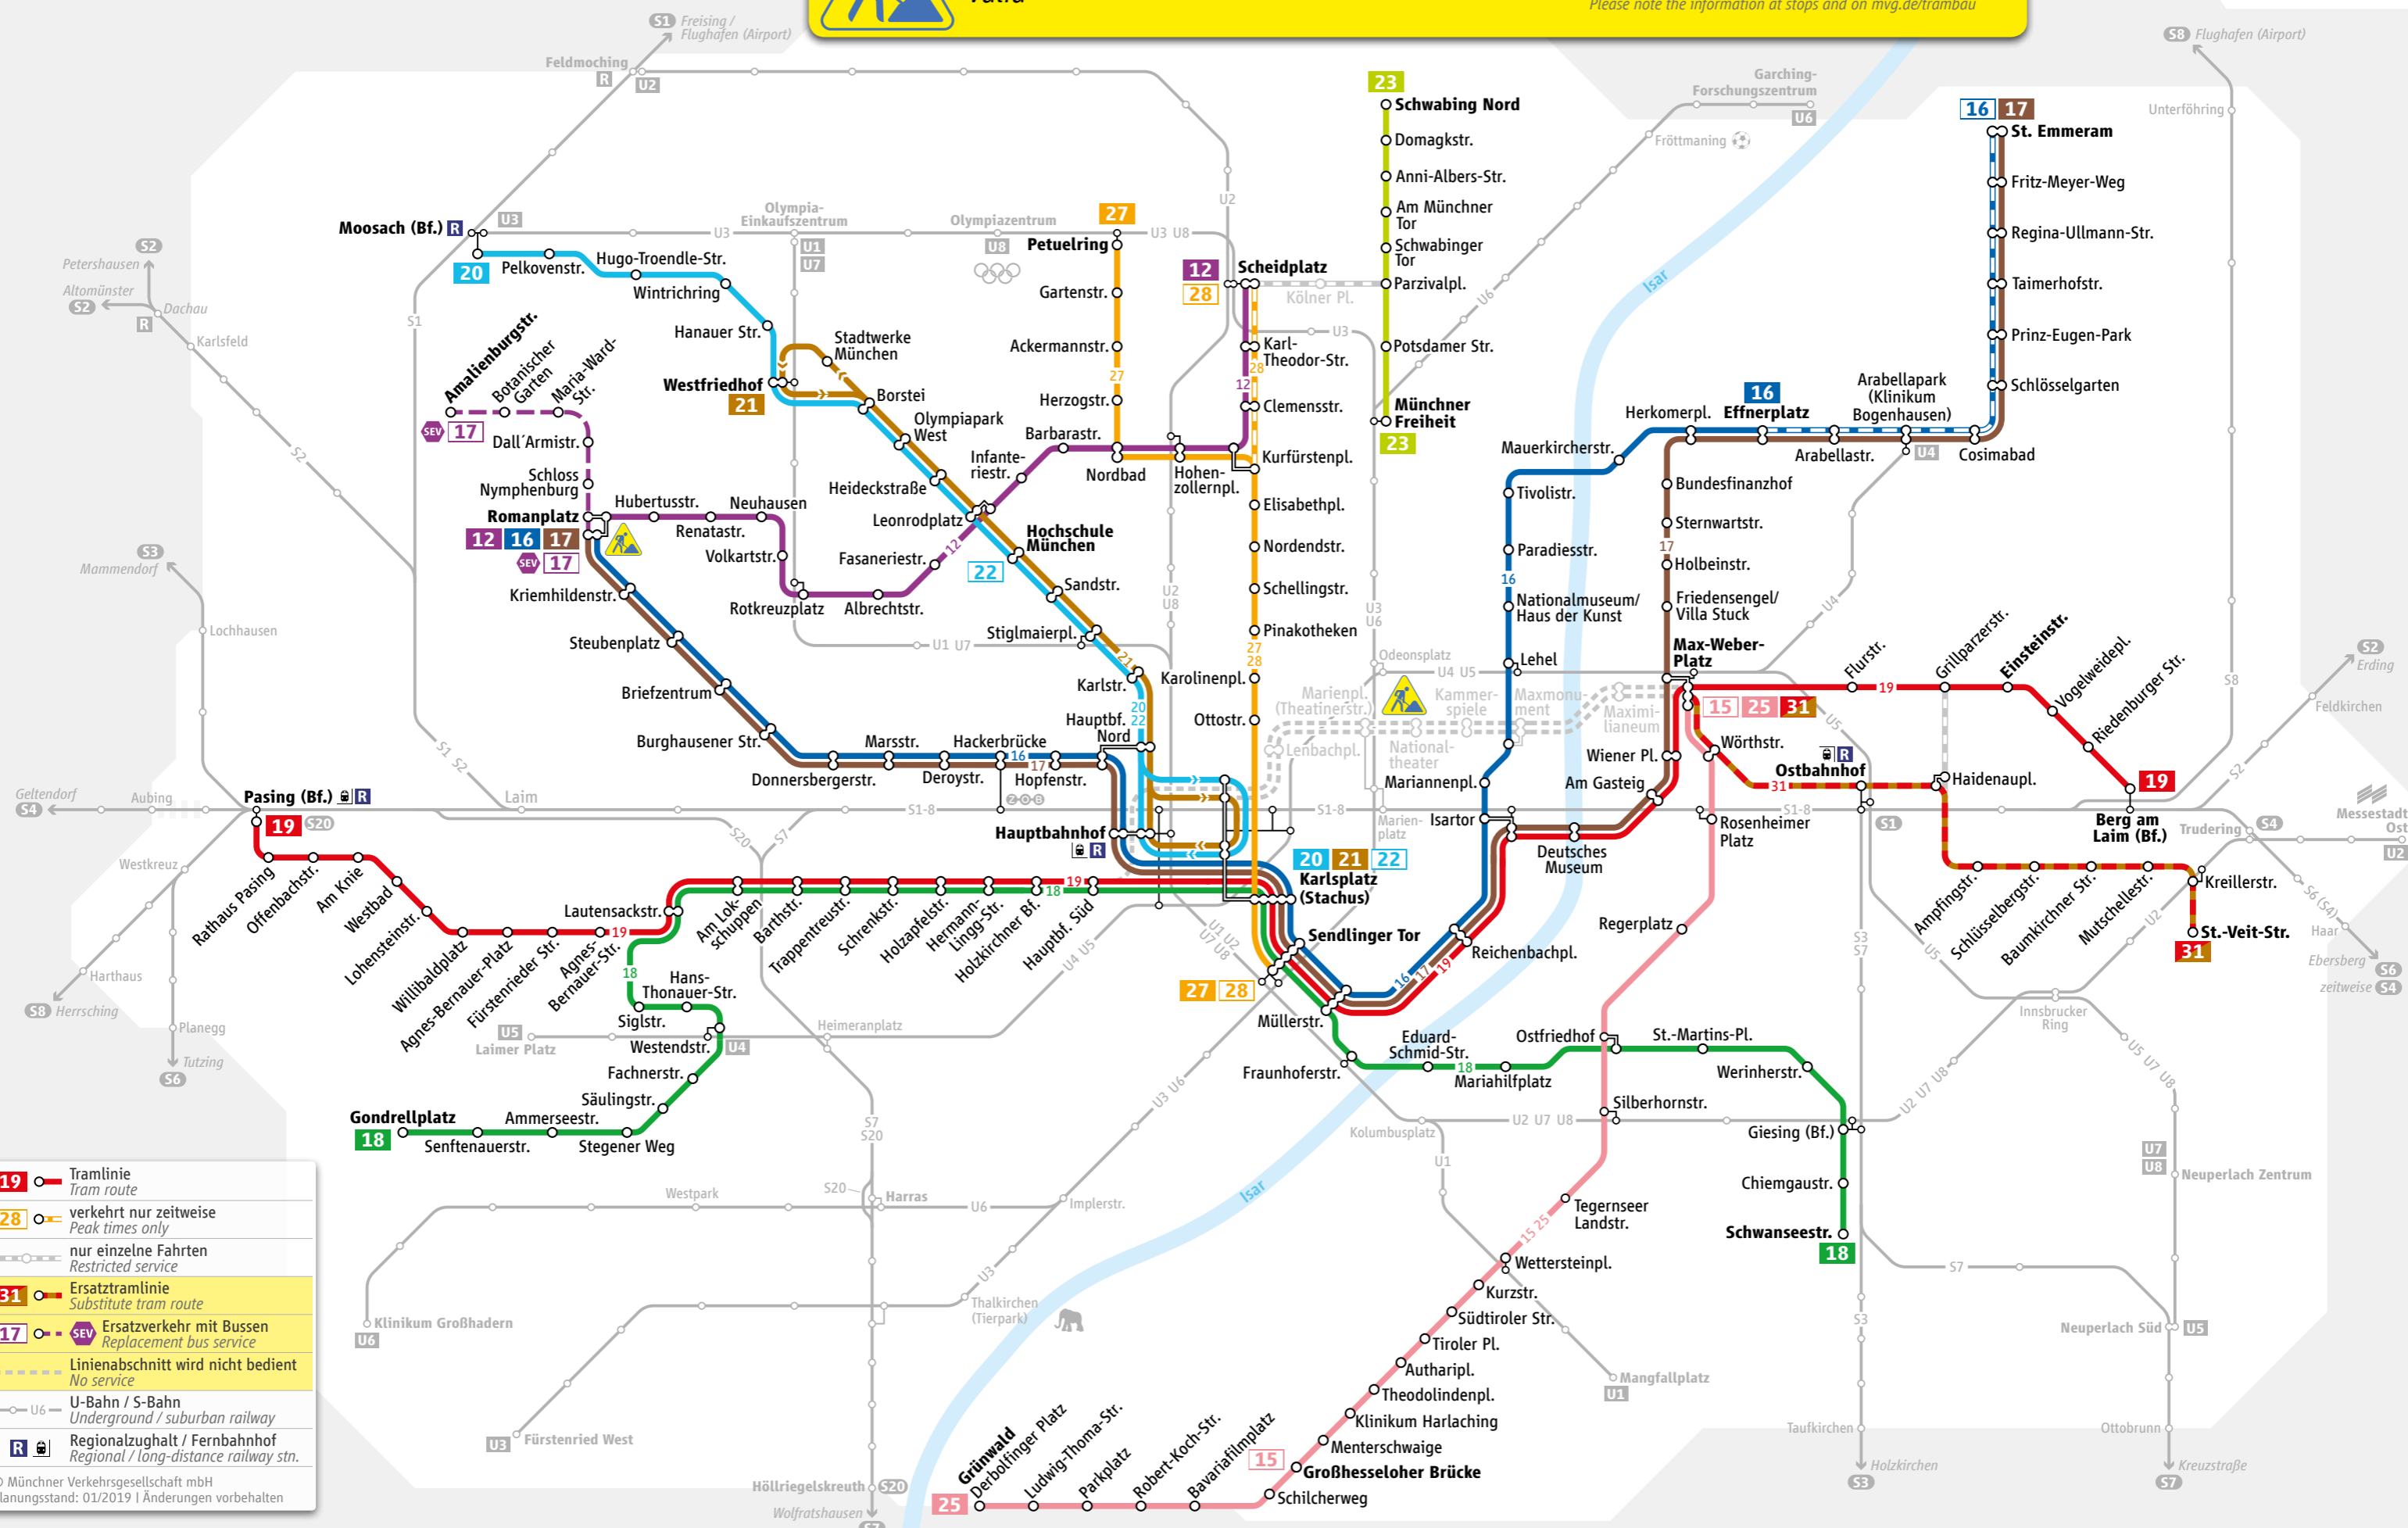

**gültig**  
valid **25.03.-23.06.2019**

In diesem Zeitraum können weitere Baumaßnahmen stattfinden. Bitte beachten Sie die Informationen an den Haltestellen sowie unter [mvg.de/trambau](http://mvg.de/trambau)  
Further construction works may be carried out during this period. Please note the information at stops and on [mvg.de/trambau](http://mvg.de/trambau)

- 19** Tramlinie  
Tram route
- 28** verkehrt nur zeitweise  
Peak times only
- nur einzelne Fahrten  
Restricted service
- 31** Ersatztramlinie  
Substitute tram route
- 17** Ersatzverkehr mit Bussen  
Replacement bus service
- Linienabschnitt wird nicht bedient  
No service
- U-Bahn / S-Bahn  
Underground / suburban railway
- R Regionalzug / Fernbahnhof  
Regional / long-distance railway stn.