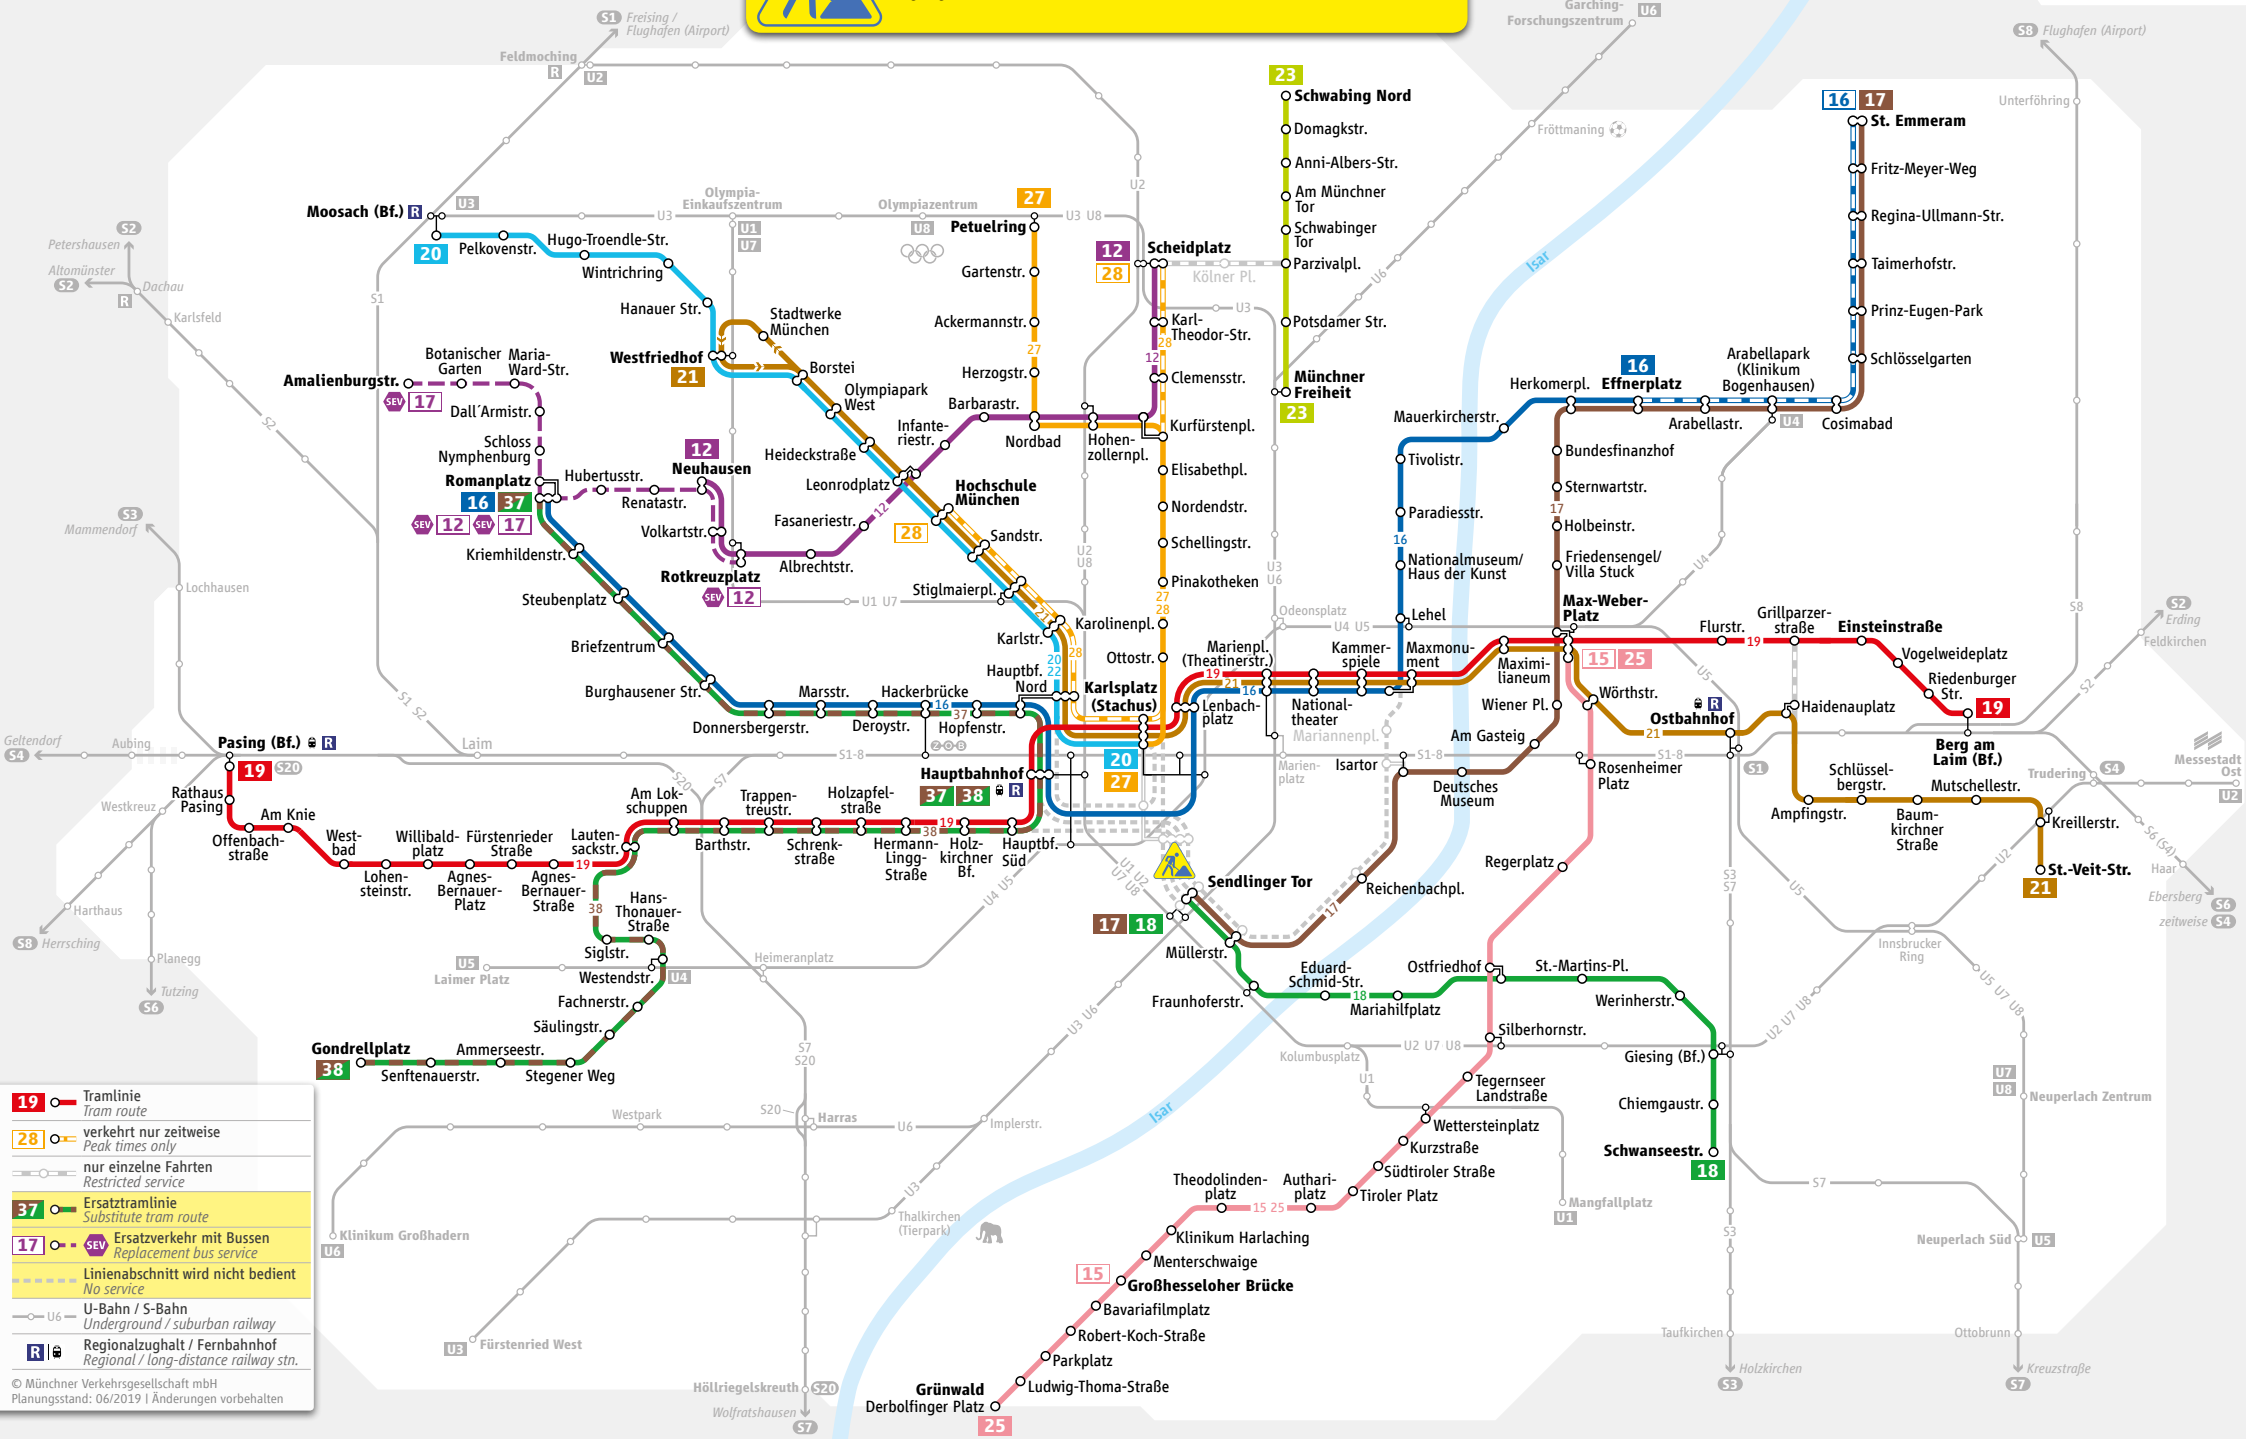

gültig valid 12.08.-25.08.2019

- 19** Tramlinie
Tram route
- 28** verkehrt nur zeitweise
Peak times only
- nur einzelne Fahrten
Restricted service
- 37** Ersatztramlinie
Substitute tram route
- 17** SEV Ersatzverkehr mit Bussen
Replacement bus service
- Linienabschnitt wird nicht bedient
No service
- U6 U-Bahn / S-Bahn
Underground / suburban railway
- R Regionalzug / Fernbahnhof
Regional / long-distance railway stn.