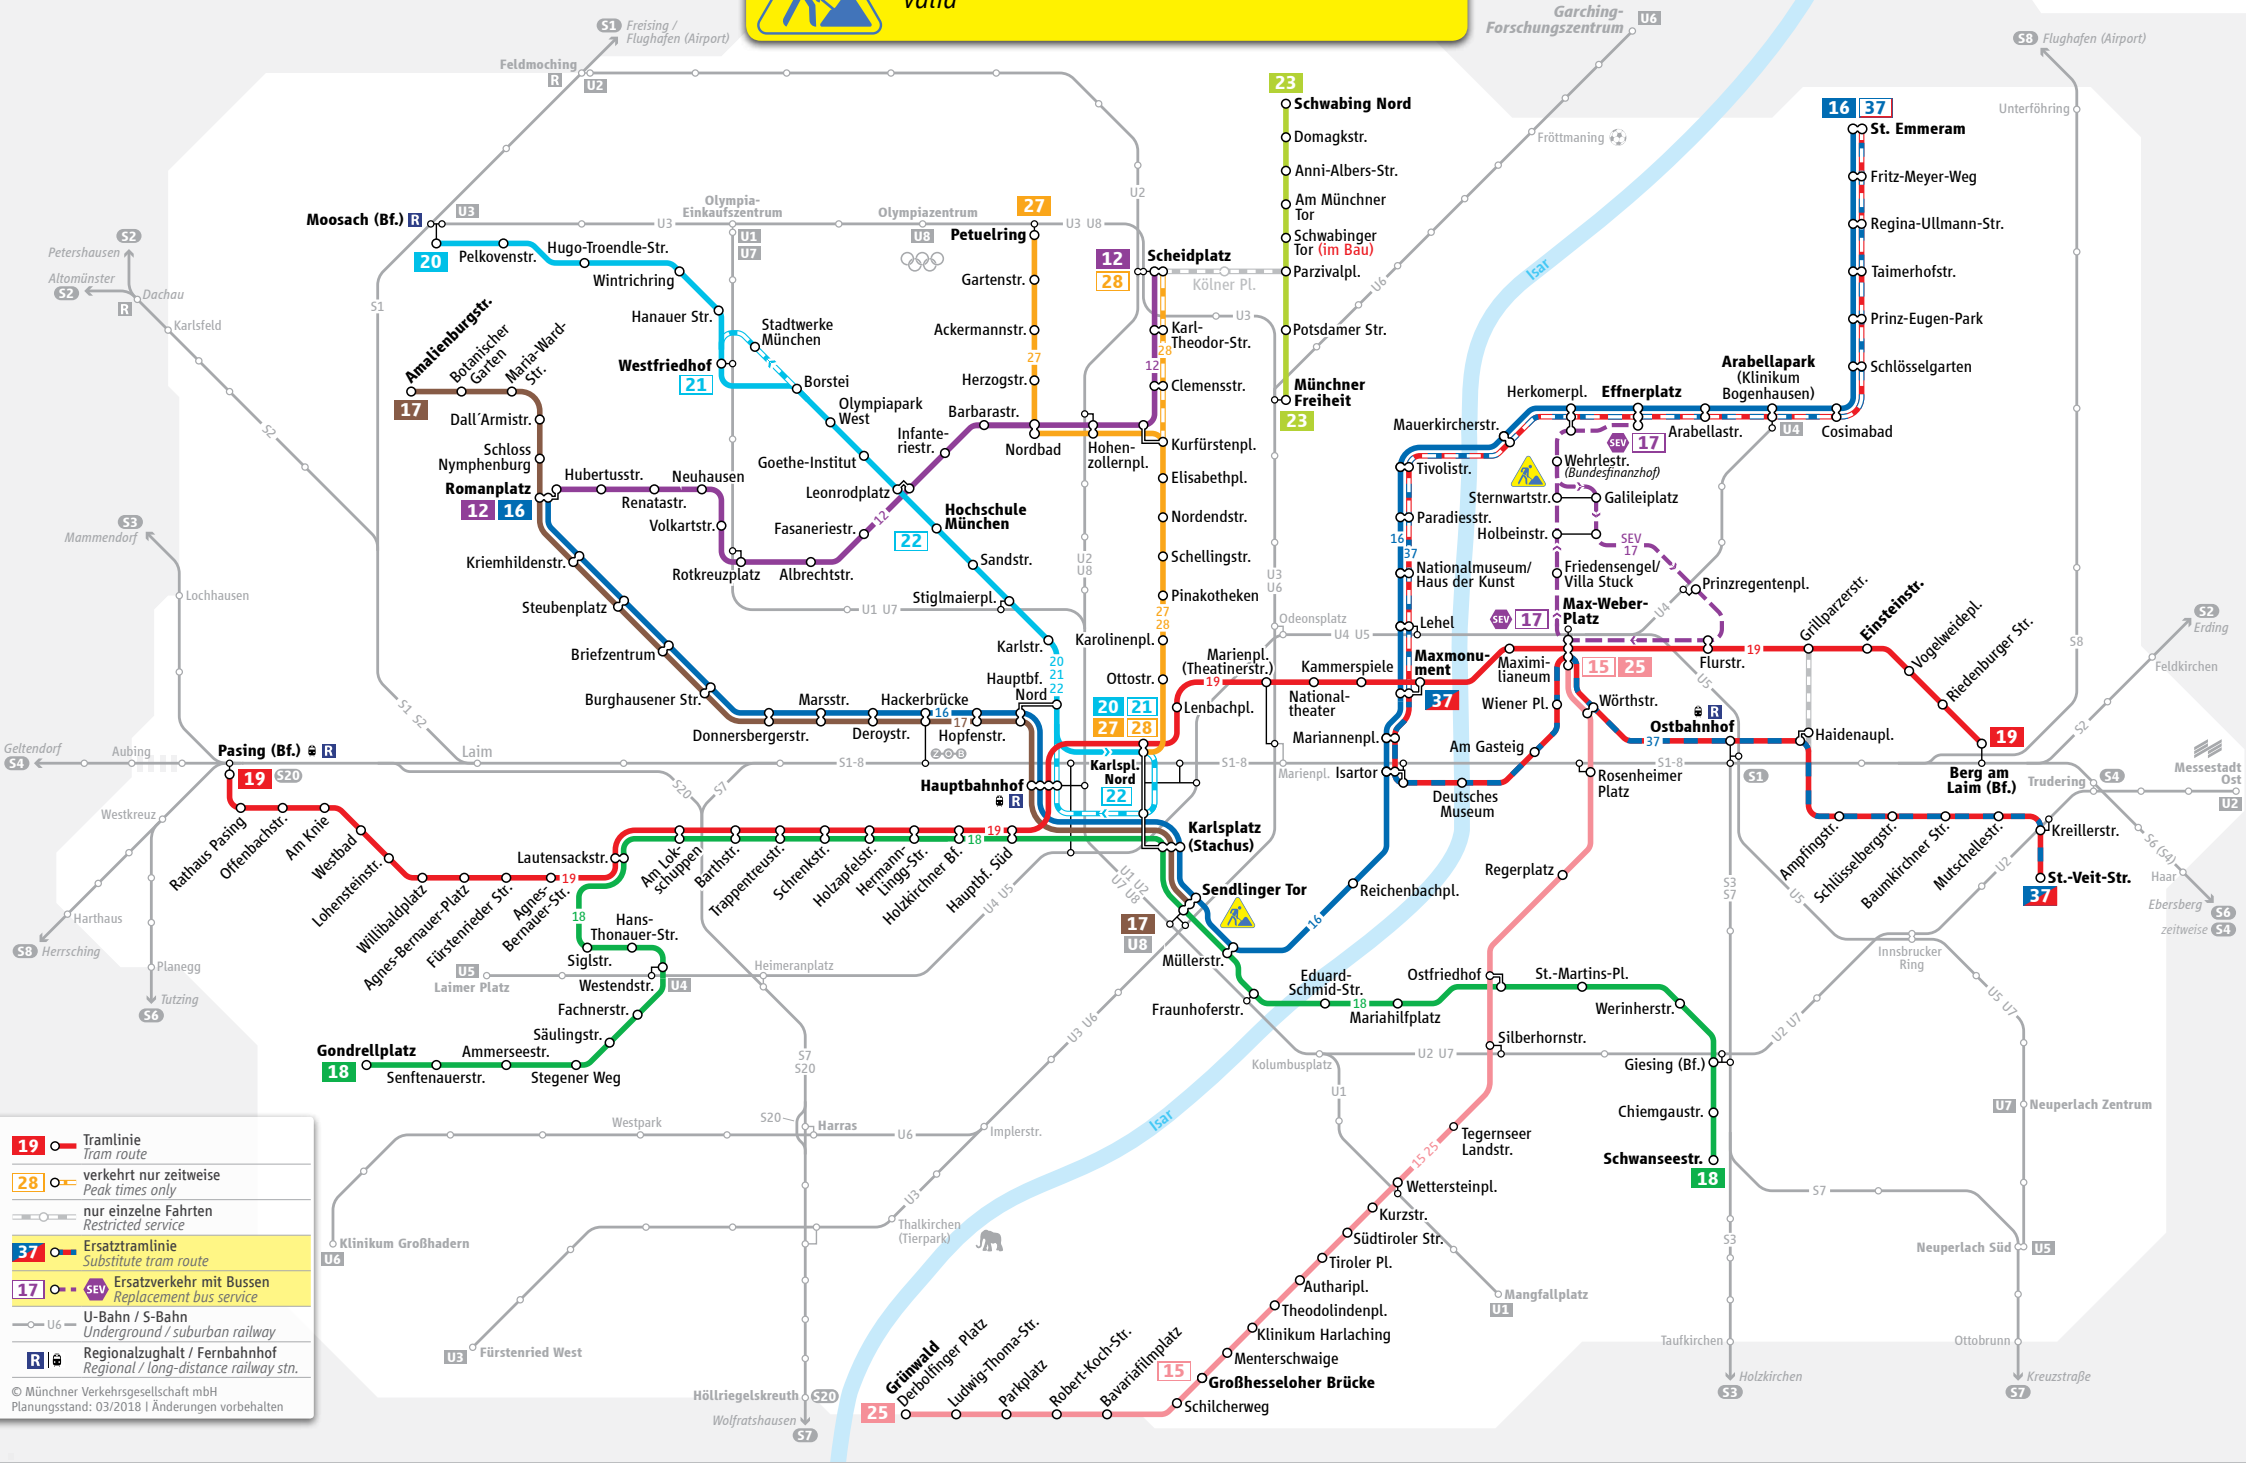

gültig
valid **07.05.-29.07.2018**

- 19** Tramlinie
Tram route
- 28** verkehrt nur zeitweise
Peak times only
- nur einzelne Fahrten
Restricted service
- 37** Ersatztramlinie
Substitute tram route
- 17** **SEV** Ersatzverkehr mit Bussen
Replacement bus service
- U6 U-Bahn / S-Bahn
Underground / suburban railway
- R** Regionalzug / Fernbahnhof
Regional / long-distance railway stn.