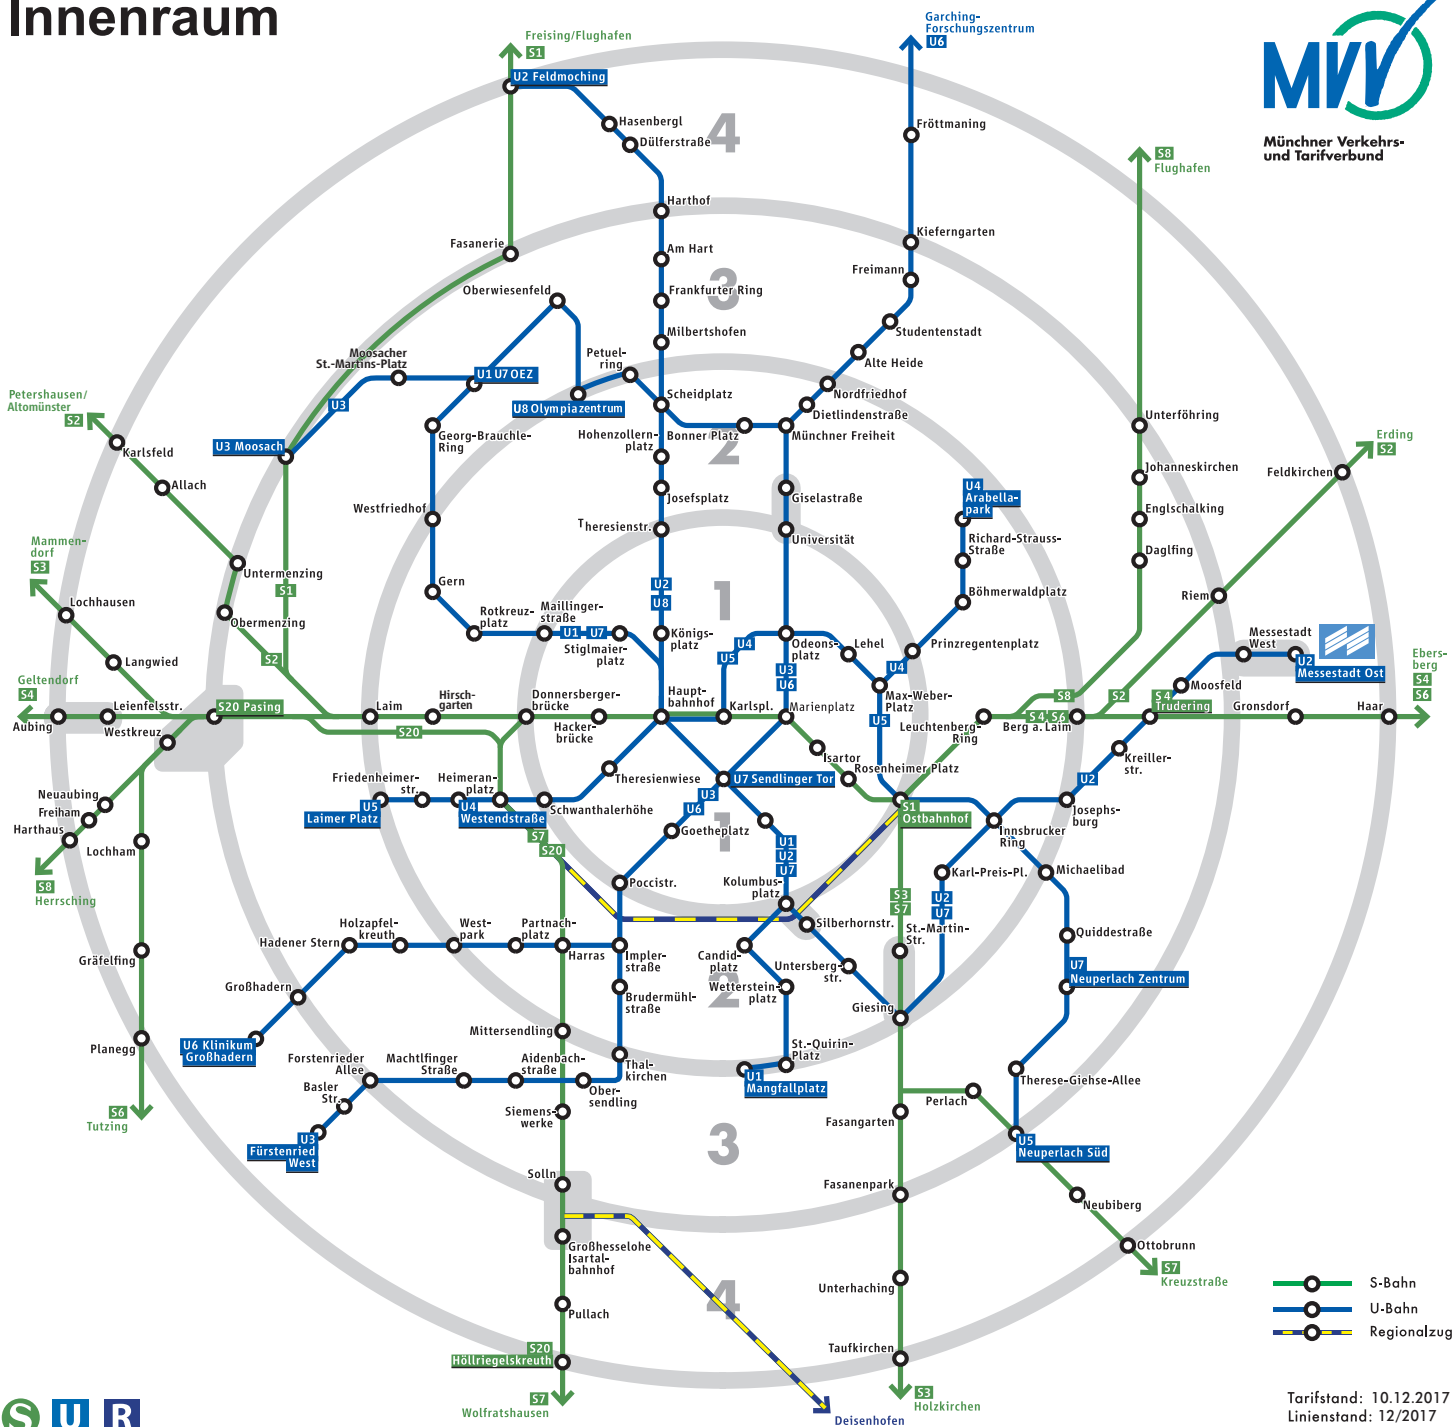

Innenraum

- S-Bahn
- U-Bahn
- Regionalzug

Tarifstand: 10.12.2017
Linienstand: 12/2017
© MVV