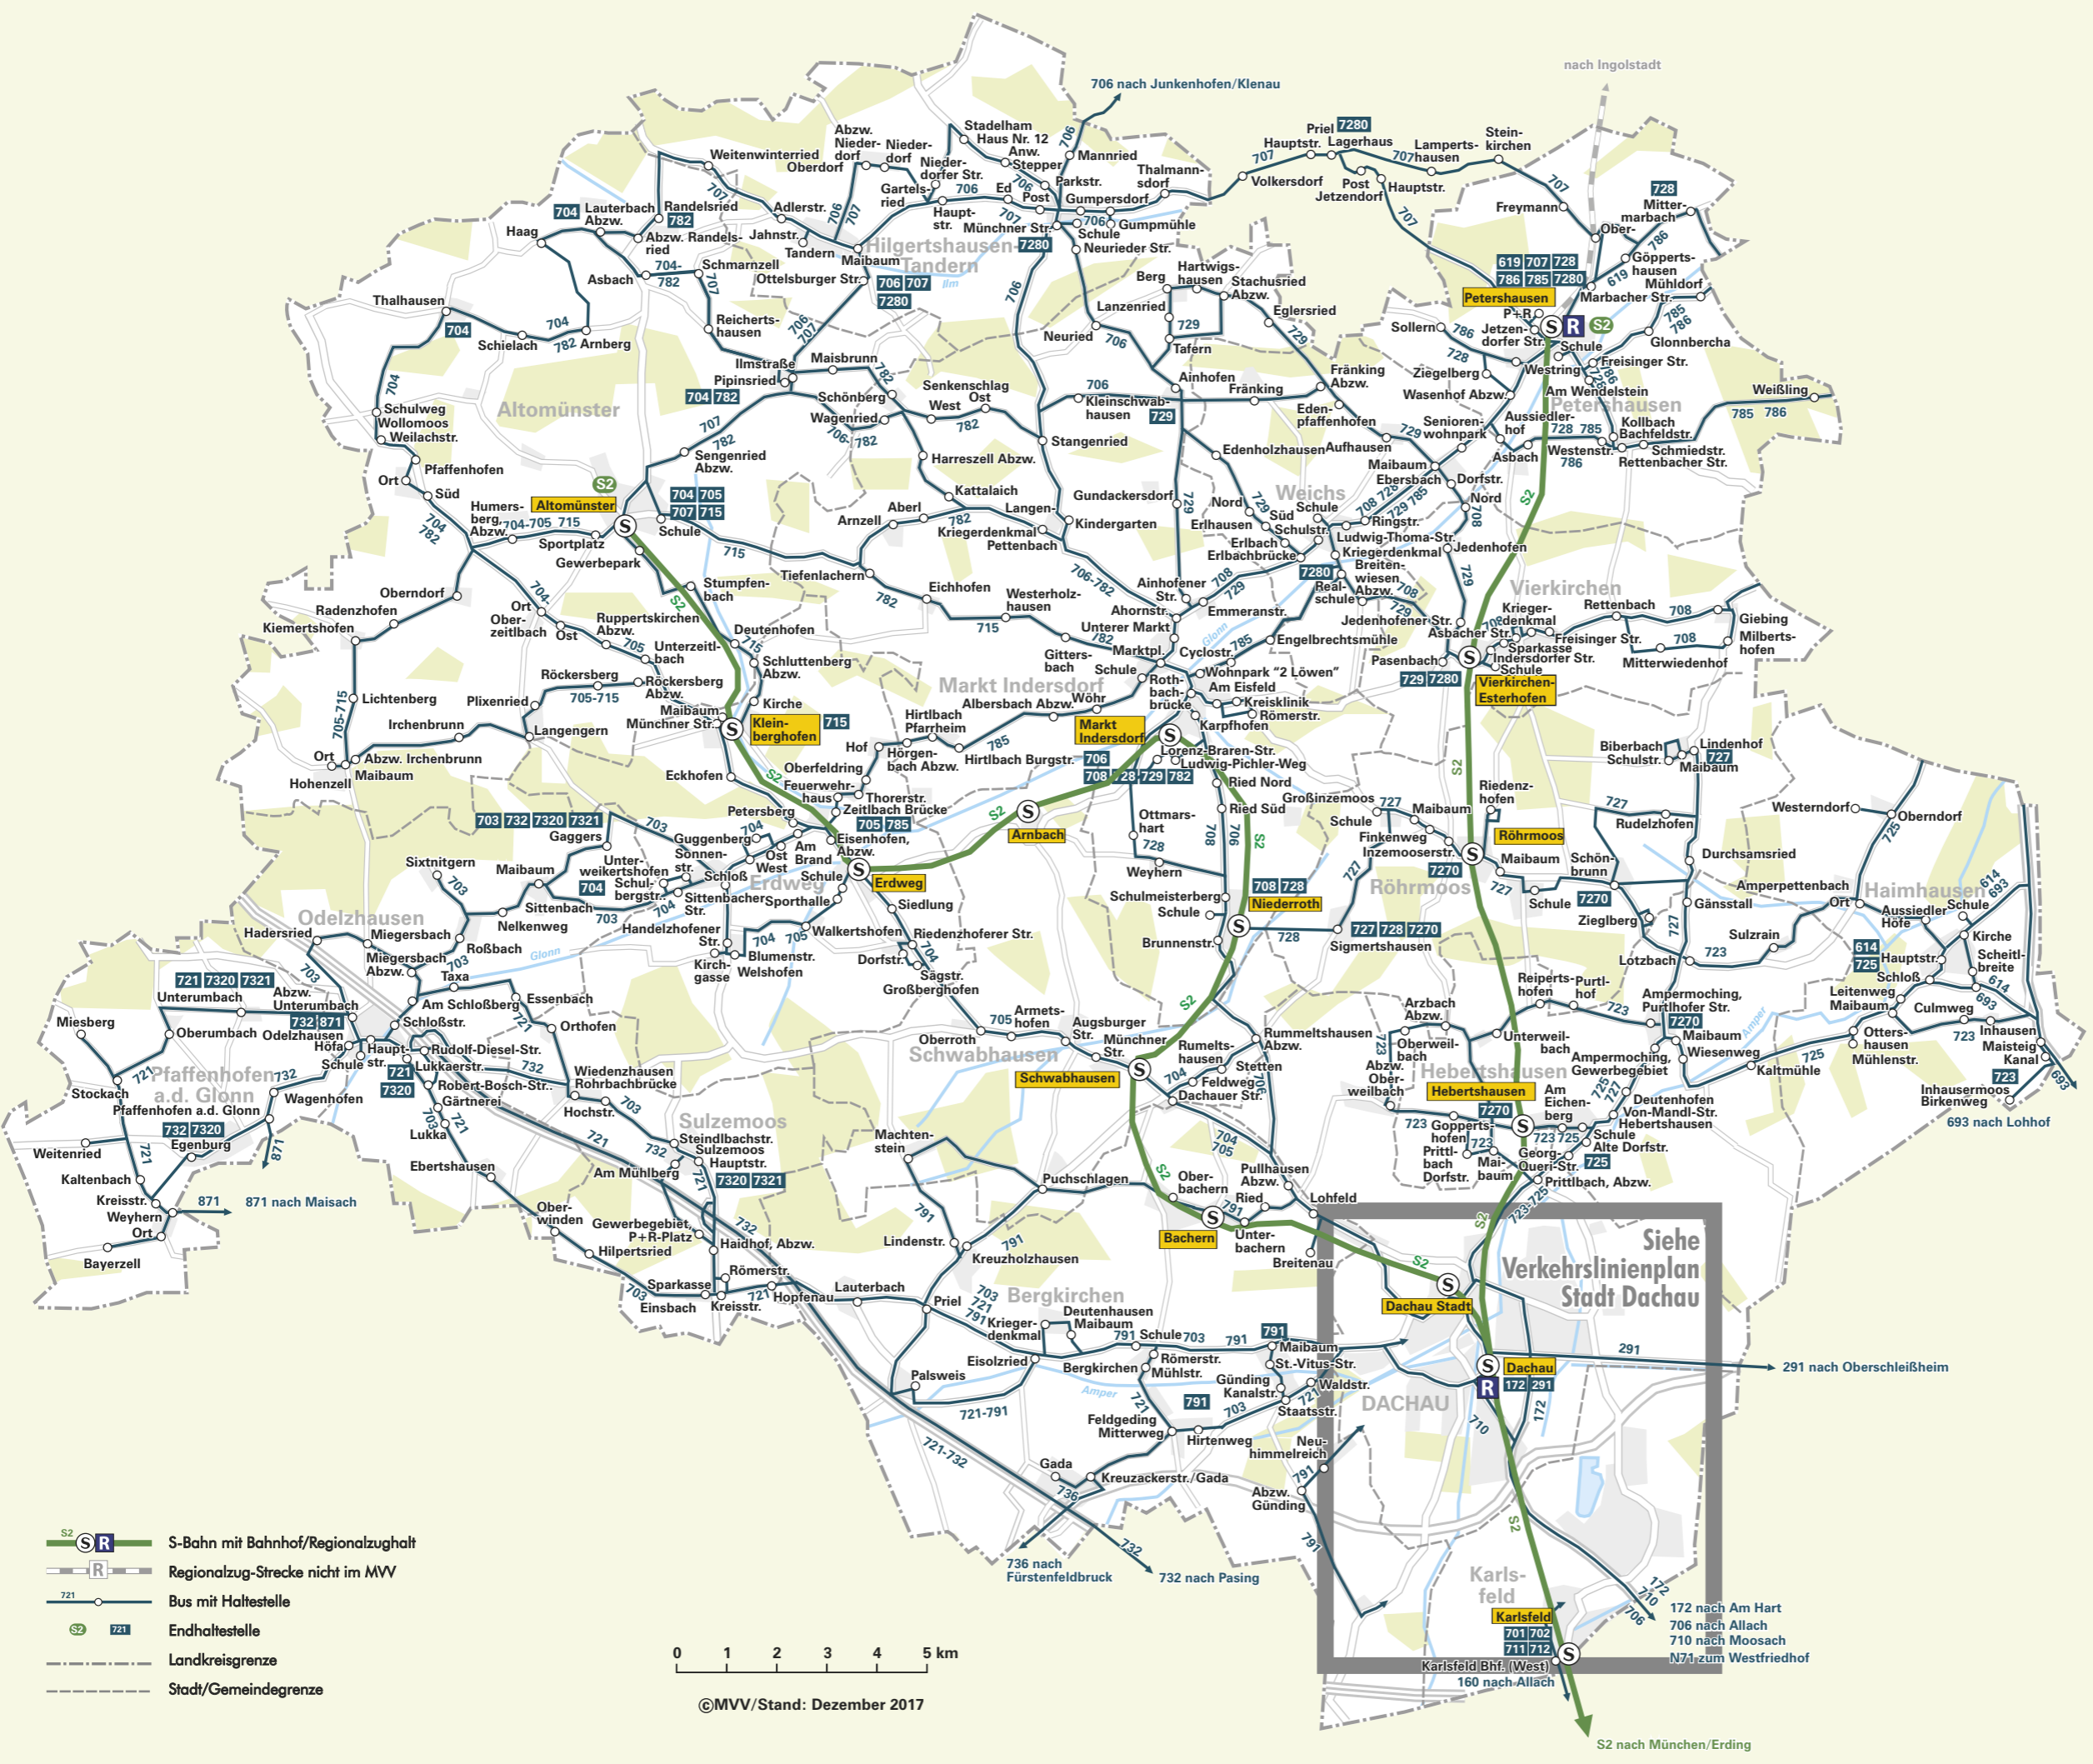

# Verkehrslinienplan Landkreis Dachau

**Siehe Verkehrslinienplan Stadt Dachau**

**Dachau Stadt**

**Dachau**

**Karlshof**

**Karlshof**

172 nach Am Hart  
706 nach Allach  
710 nach Moosach  
N71 zum Westfriedhof  
160 nach-Allach

S2 nach München/Erding

- S-Bahn mit Bahnhof/Regionalzughalt
- Regionalzug-Strecke nicht im MVV
- Bus mit Haltestelle
- Endhaltestelle
- Landkreisgrenze
- Stadt/Gemeindegrenze

0 1 2 3 4 5 km

©MVV/Stand: Dezember 2017