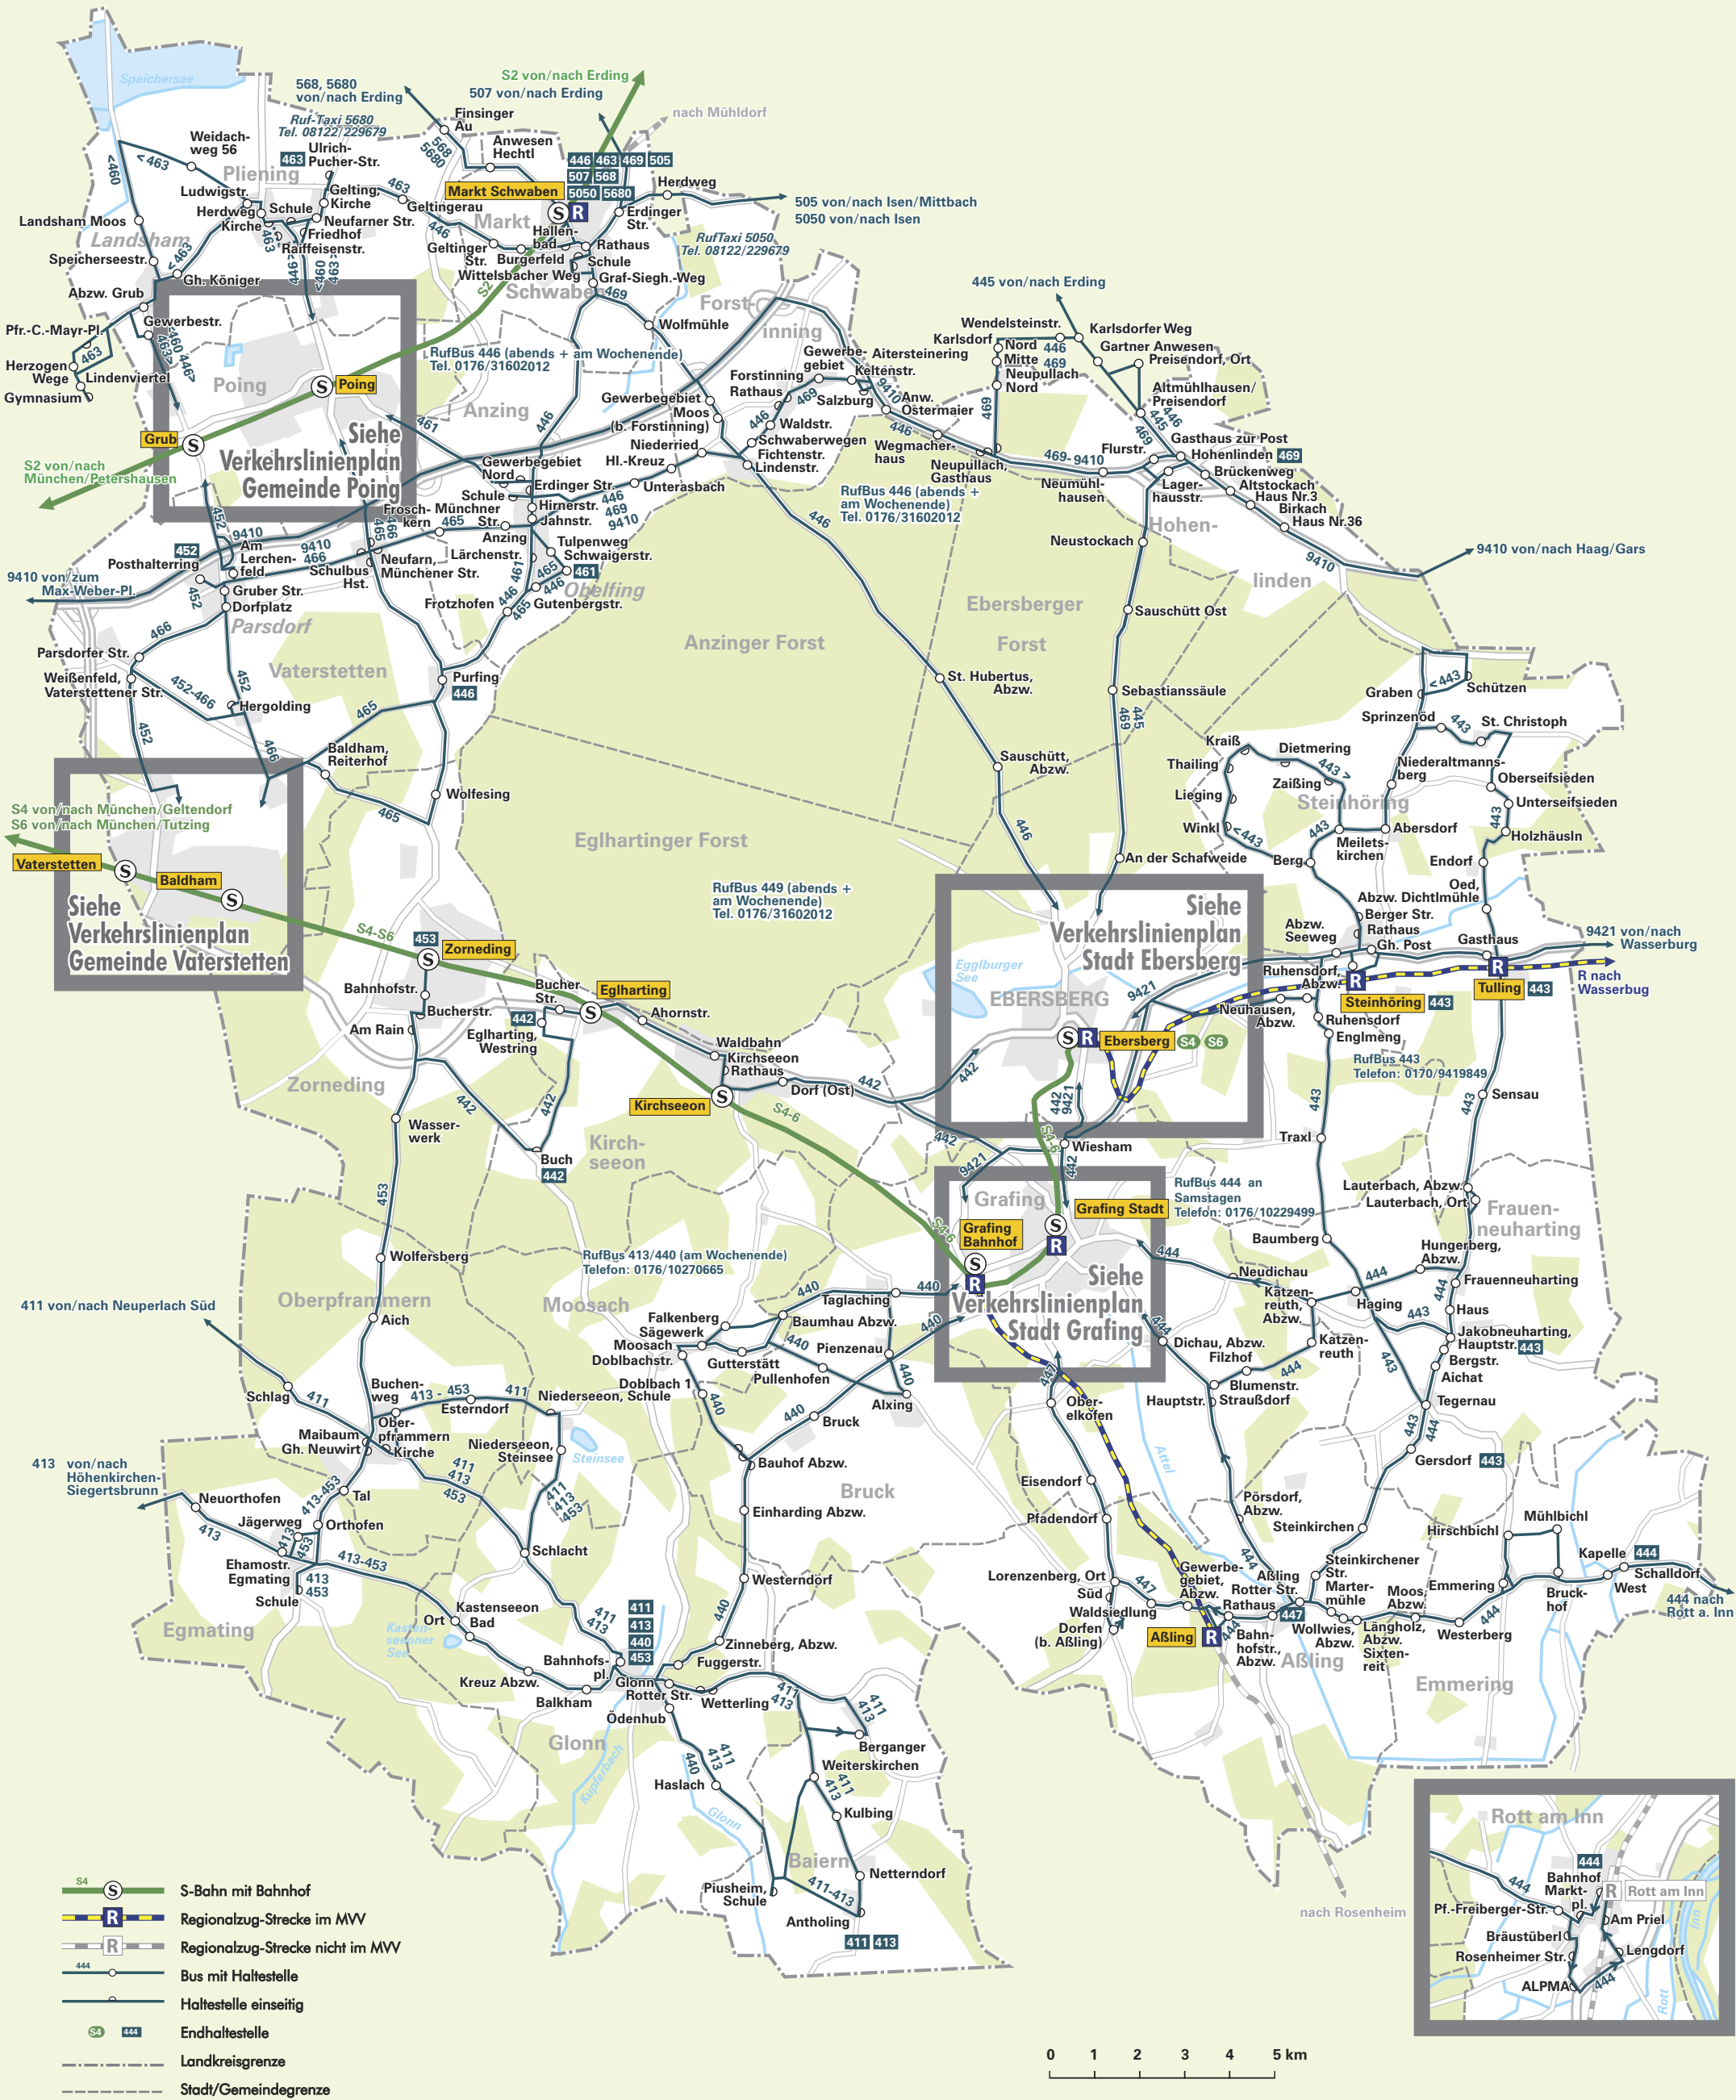

# Verkehrslinienplan Landkreis Ebersberg

- S-Bahn mit Bahnhof
- Regionalzug-Strecke im MVV
- Regionalzug-Strecke nicht im MVV
- Bus mit Haltestelle
- Haltestelle einseitig
- Endhaltestelle
- Landkreisgrenze
- Stadt/Gemeindengrenze