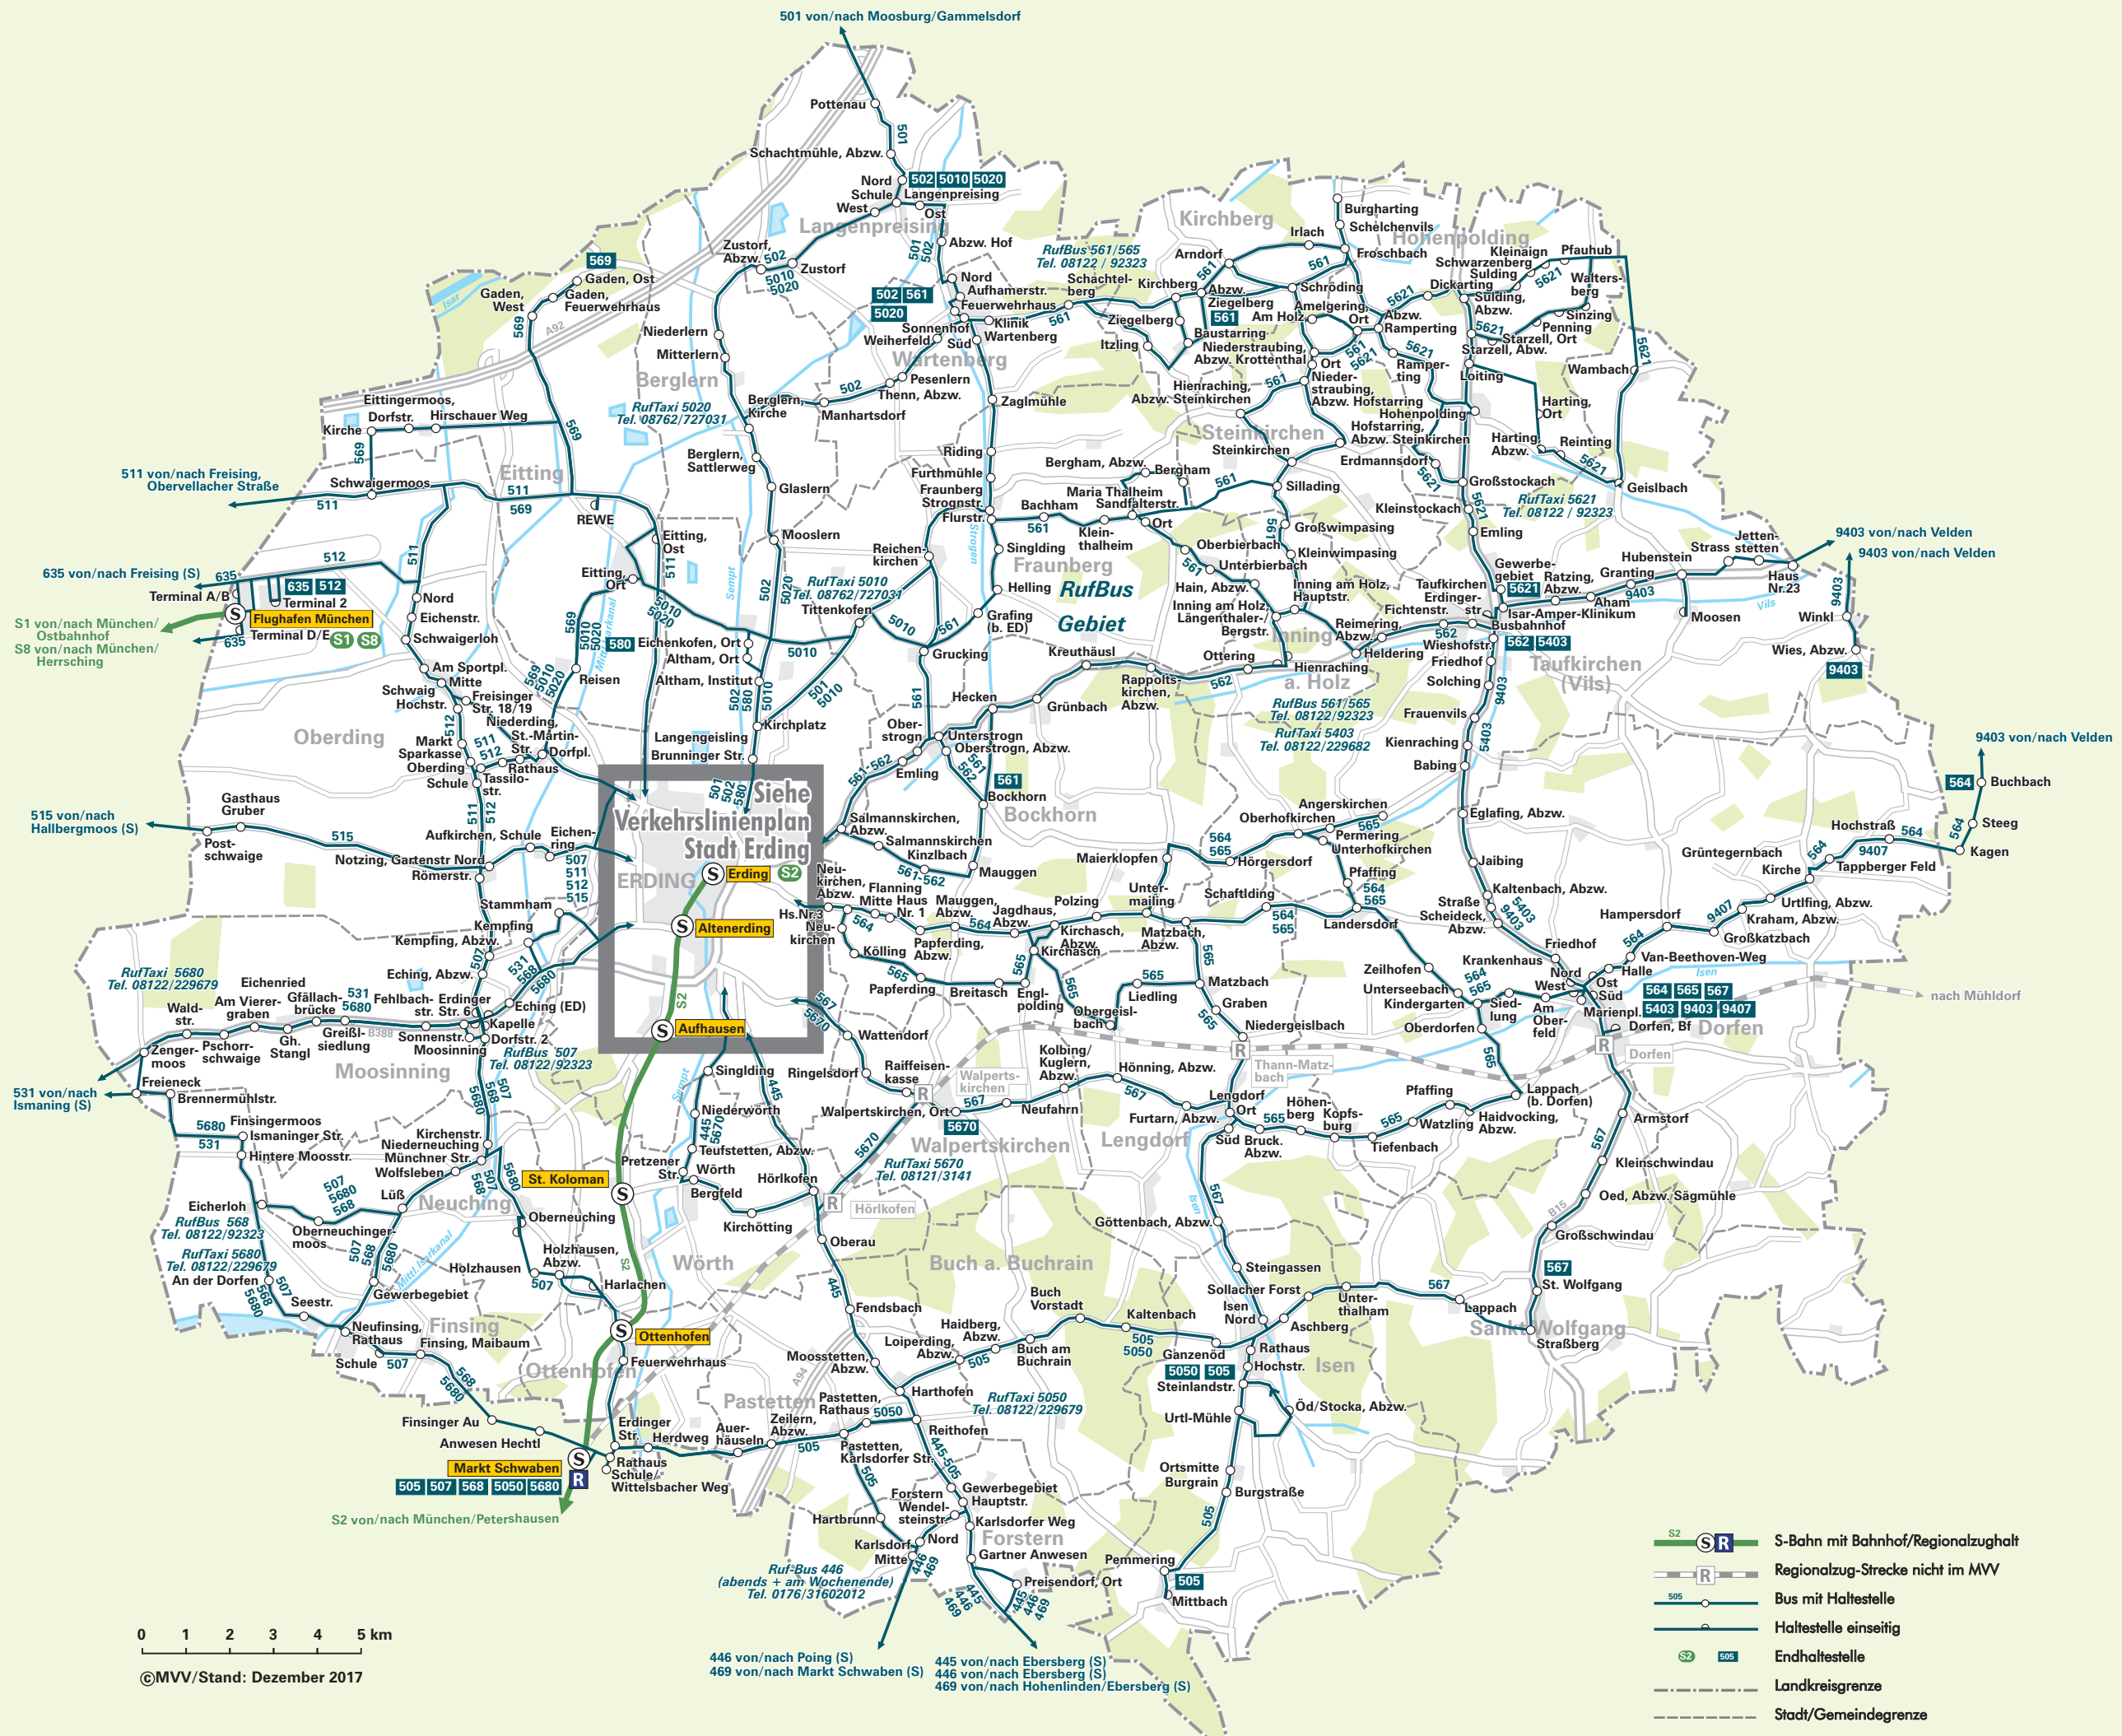

Verkehrslinienplan Landkreis Erding

Siehe
Verkehrslinienplan
Stadt Erding

©MVV/Stand: Dezember 2017

- S-Bahn mit Bahnhof/Regionalzughalt
- Regionalzug-Strecke nicht im MVV
- Bus mit Haltestelle
- Haltestelle einseitig
- Endhaltestelle
- Landkreisgrenze
- Stadt/Gemeindegrenze