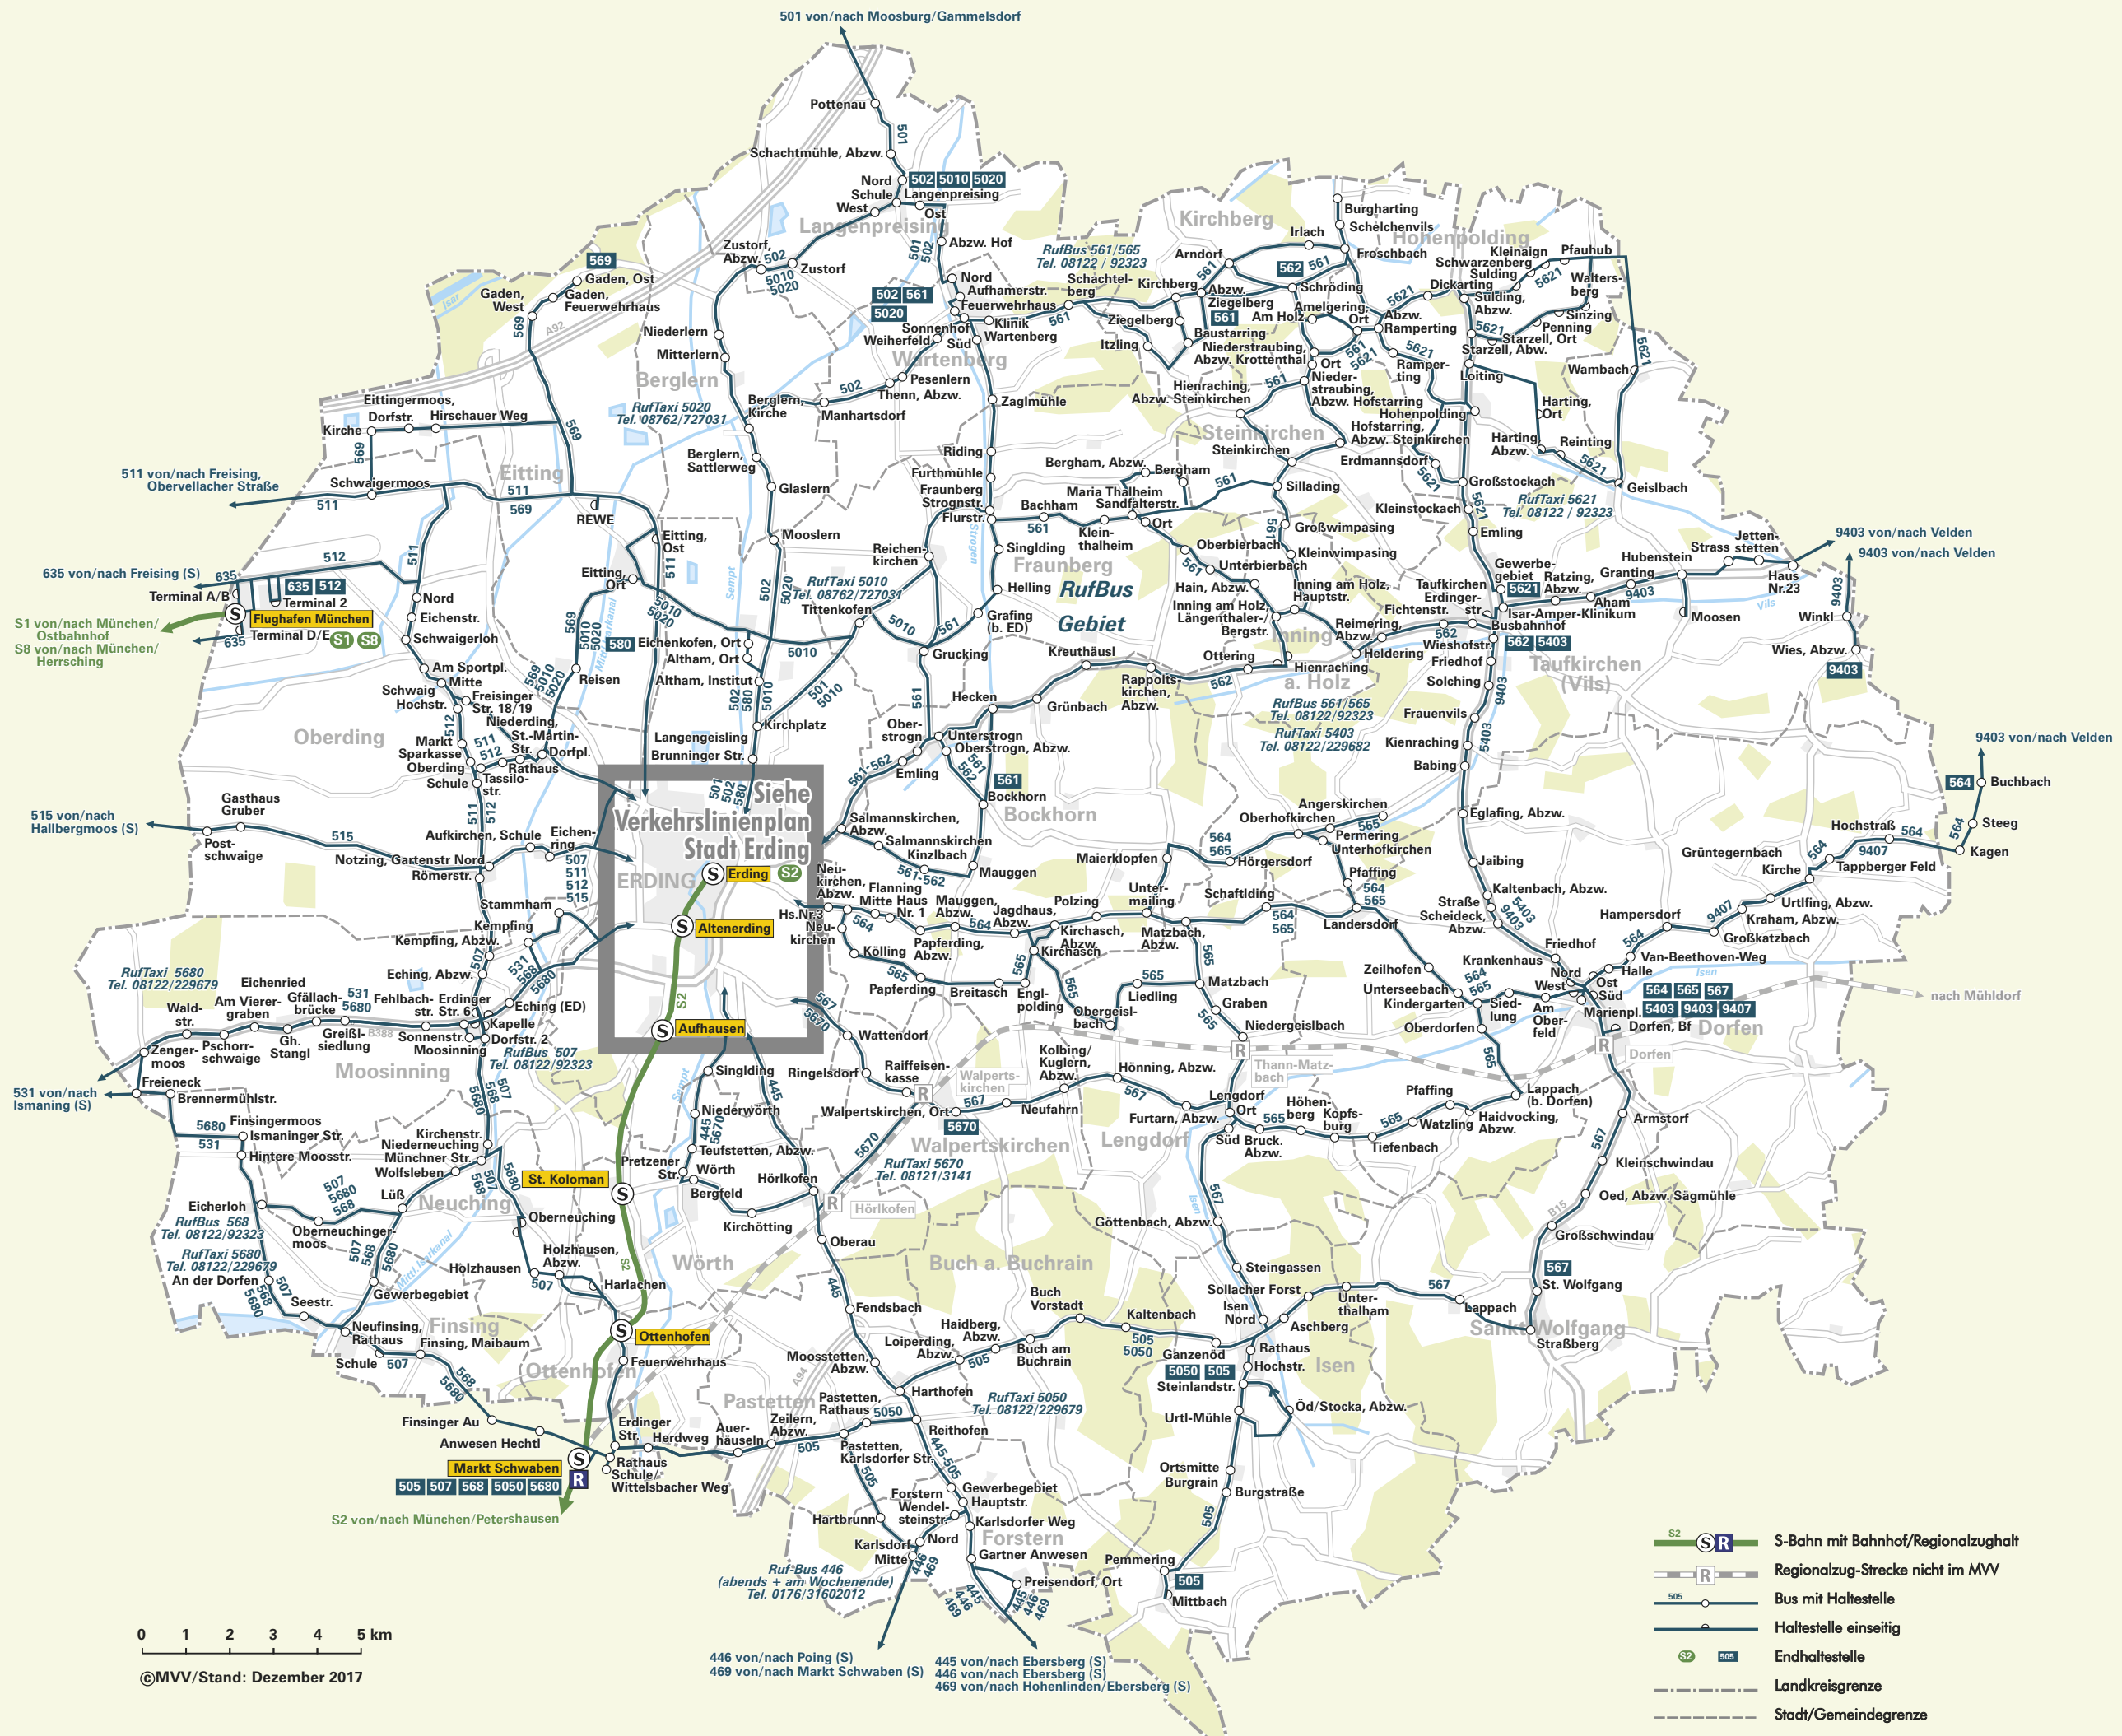

Verkehrslinienplan Landkreis Erding

- S-Bahn mit Bahnhof/Regionalzughalt
- Regionalzug-Strecke nicht im MVV
- Bus mit Haltestelle
- Haltestelle einseitig
- Endhaltestelle
- Landkreisgrenze
- Stadt/Gemeindegrenze