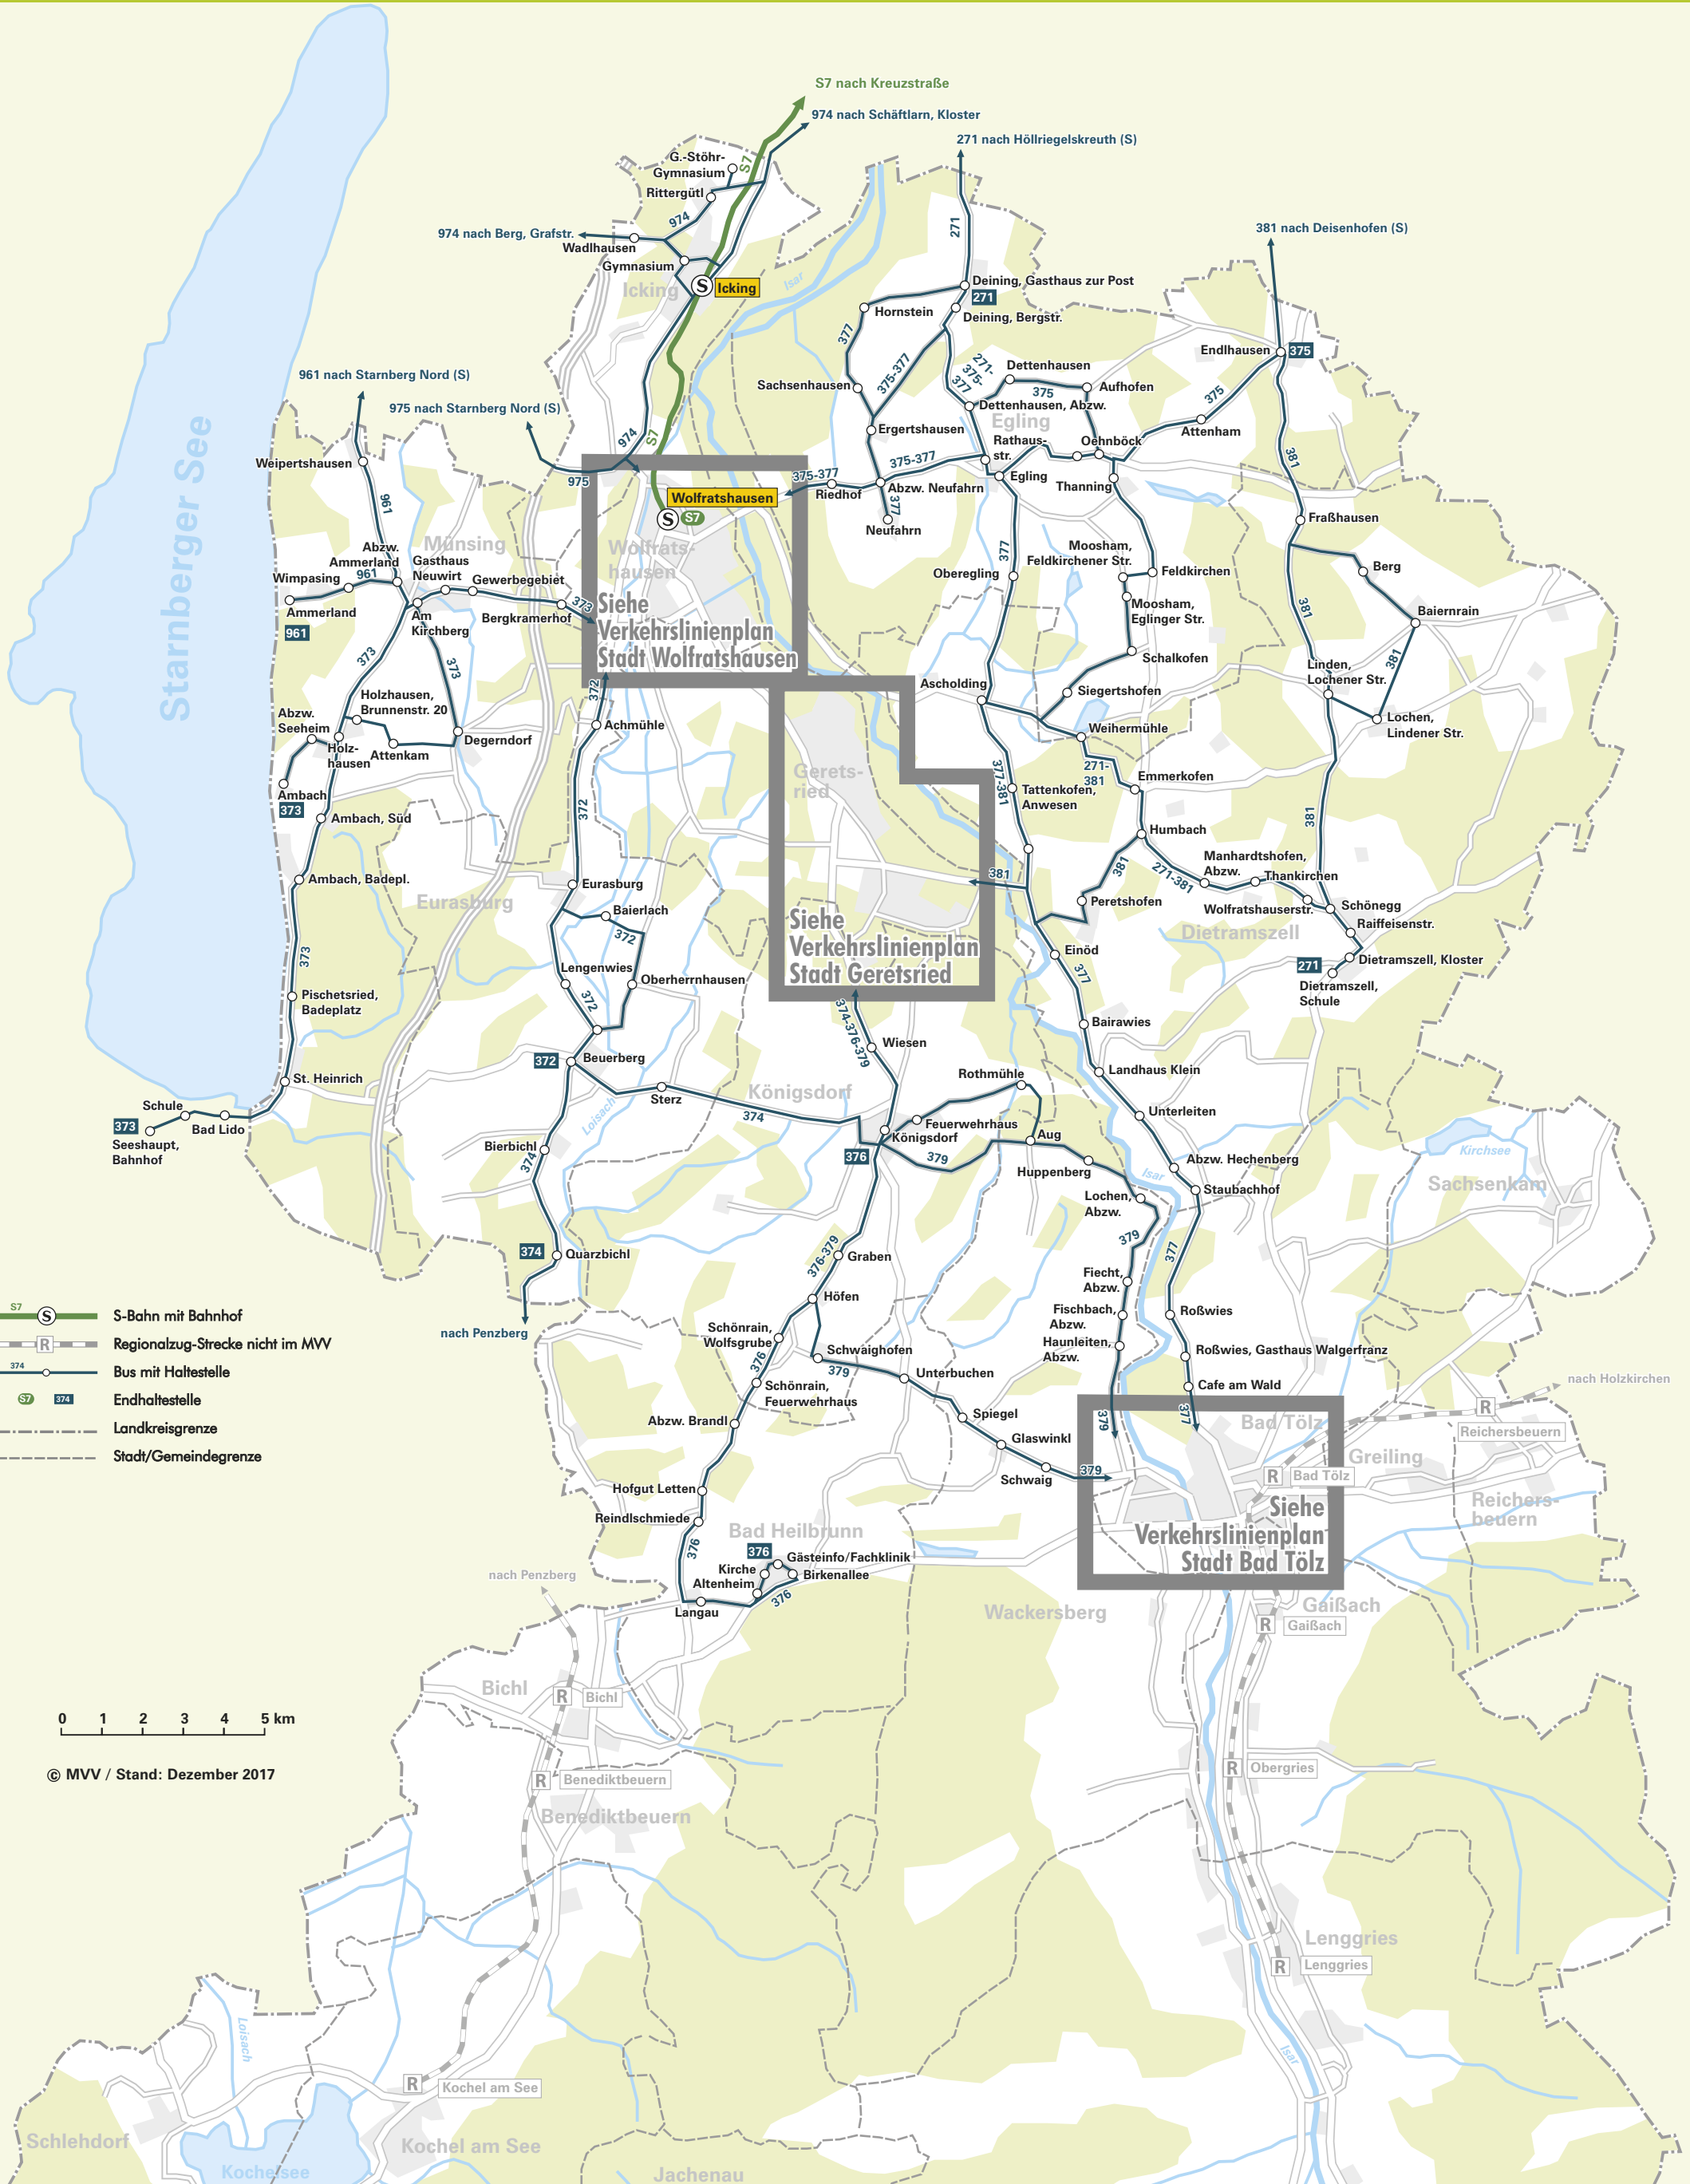

Verkehrslinienplan Landkreis Bad Tölz- Wolfratshausen

- S-Bahn mit Bahnhof
- Regionalzug-Strecke nicht im MVV
- Bus mit Haltestelle
- Endhaltestelle
- Landkreisgrenze
- Stadt/Gemeindegrenze

0 1 2 3 4 5 km

© MVV / Stand: Dezember 2017