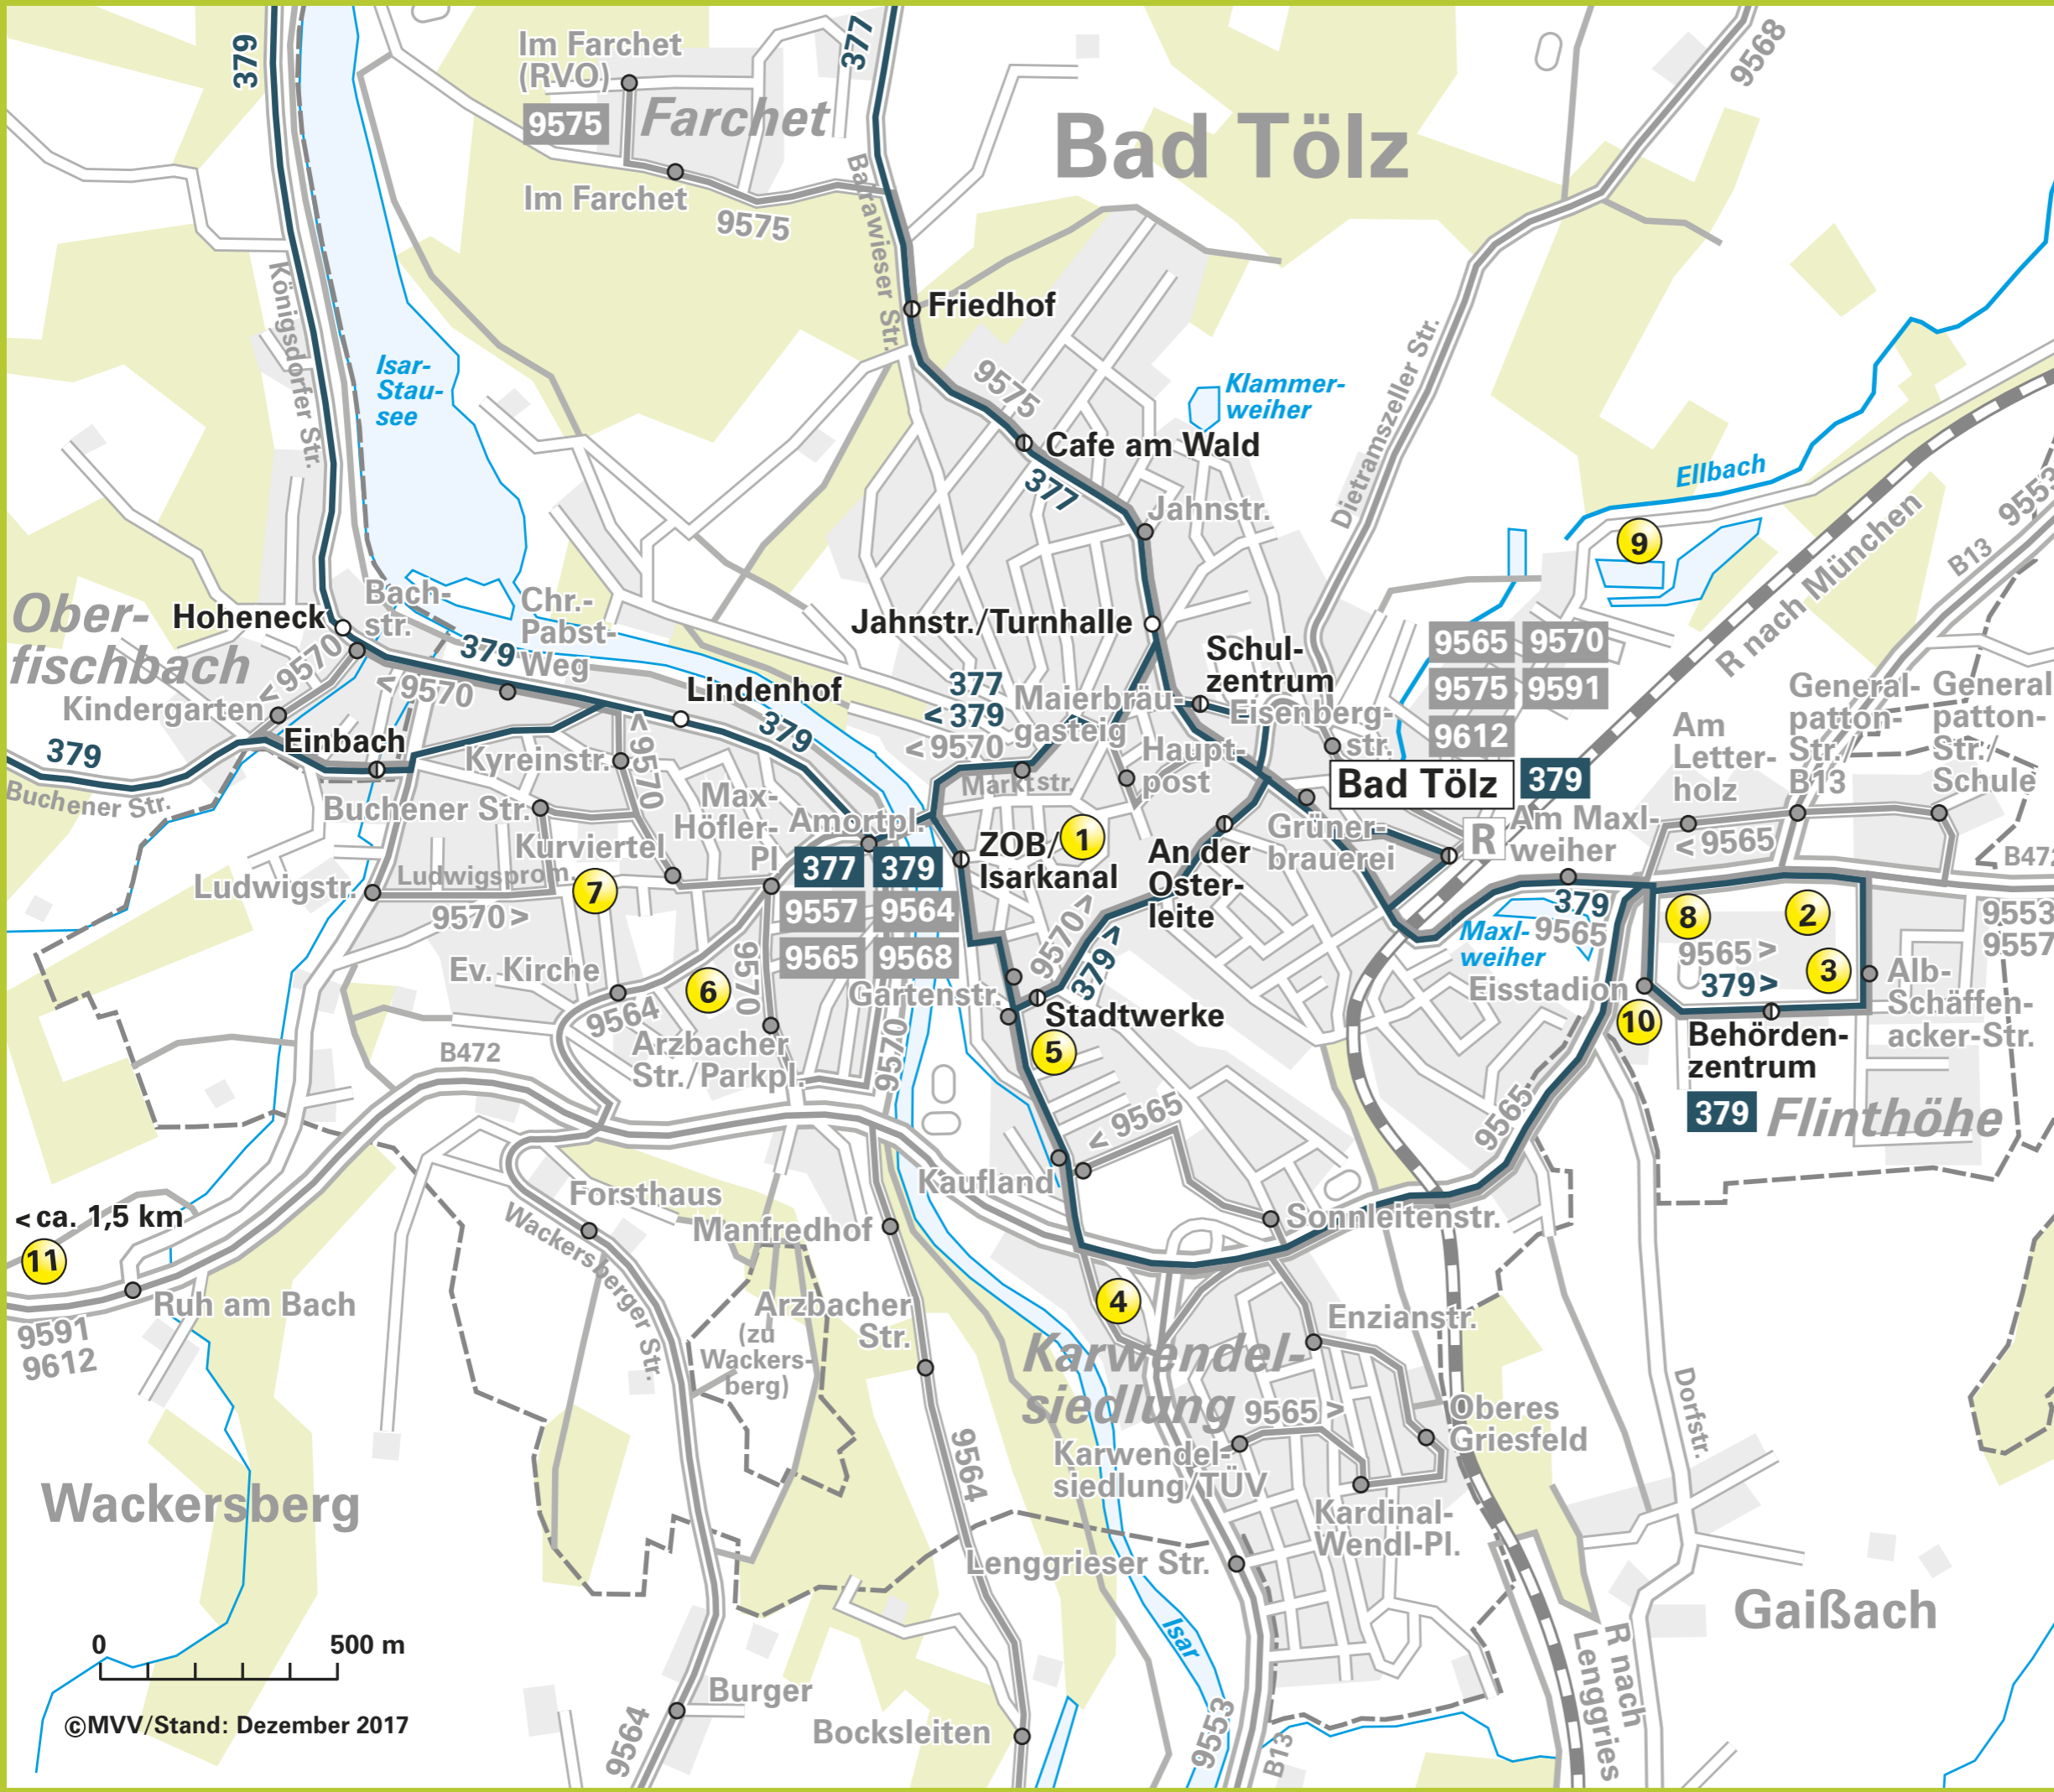

Verkehrslinienplan Stadt Bad Tölz

Legende:

- 1 Rathaus
- 2 Landratsamt/Finanzamt
- 3 Polizei
- 4 Feuerwehr
- 5 Stadtwerke
- 6 Stadtklinik/Kurklinik
- 7 Kurhaus/Wandelhalle
- 8 Hallenbad
- 9 Freibad
- 10 "Hacker-Pschorr-Arena"
- 11 Blombergbahn

379 MVV-Regionalbus mit Haltestelle

9570 Regionalbus mit Haltestelle (nicht im MVV)

379 9570 Endhaltestelle

R Regionalzug mit Bahnhof (nicht im MVV)

--- Stadt/Gemeindegrenze