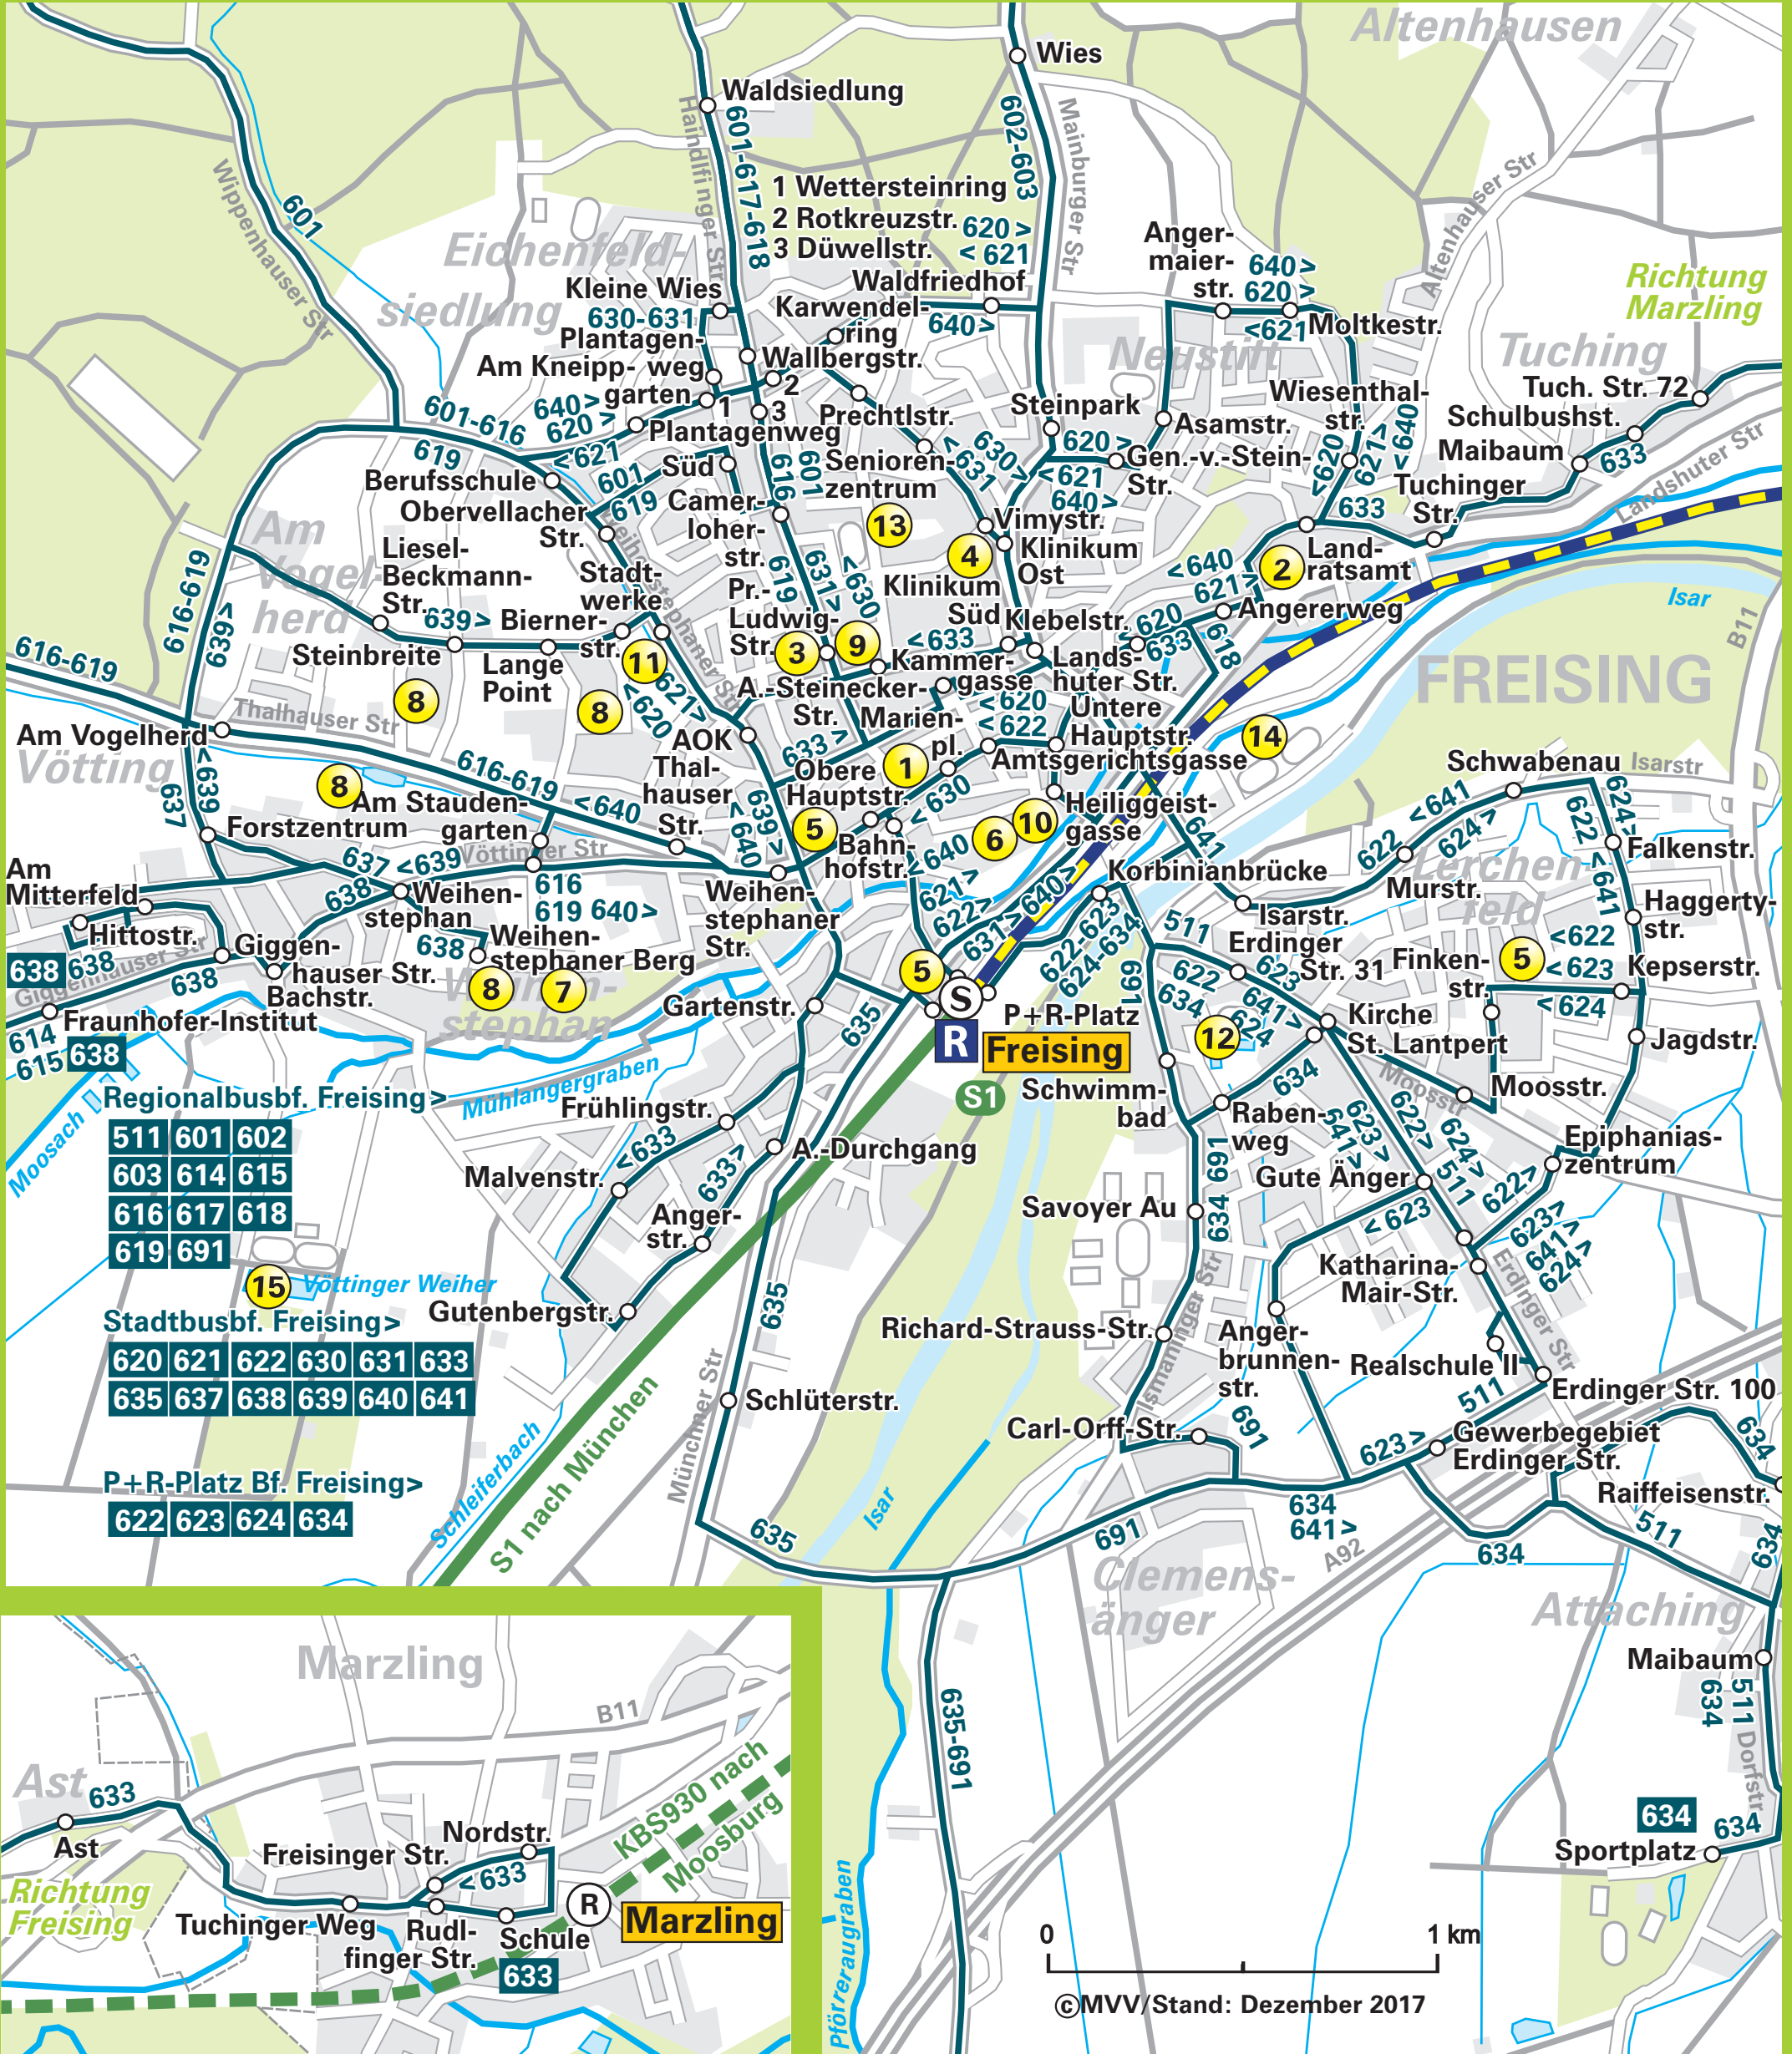

Legende:

- 1 Rathaus
- 2 Landratsamt
- 3 Polizei
- 4 Klinikum
- 5 Post
- 6 Dom
- 7 Bay. Staatsbrauerei

- 8 Universitäts- und Fachhochschulinsti-tute
- 9 Finanzamt
- 10 Amtsgericht
- 11 Stadtwerke
- 12 Freibad
- 13 Hallenbad
- 14 Festplatz
- 15 Badeplatz

- S1 S-Bahn mit Bahnhof
- R Regionalzug im MVV
- 620 Bus mit Haltestelle
- S1 620 Endhaltestelle
- Stadt/Gemeindegrenze

Münchner Verkehrs- und Tarifverbund

Verkehrslinienplan Stadt Freising

511	601	602
603	614	615
616	617	618
619	691	

Regionalbusbf. Freising >

620	621	622	630	631	633
635	637	638	639	640	641

Stadtbusbf. Freising >

622	623	624	634
-----	-----	-----	-----

P+R-Platz Bf. Freising >