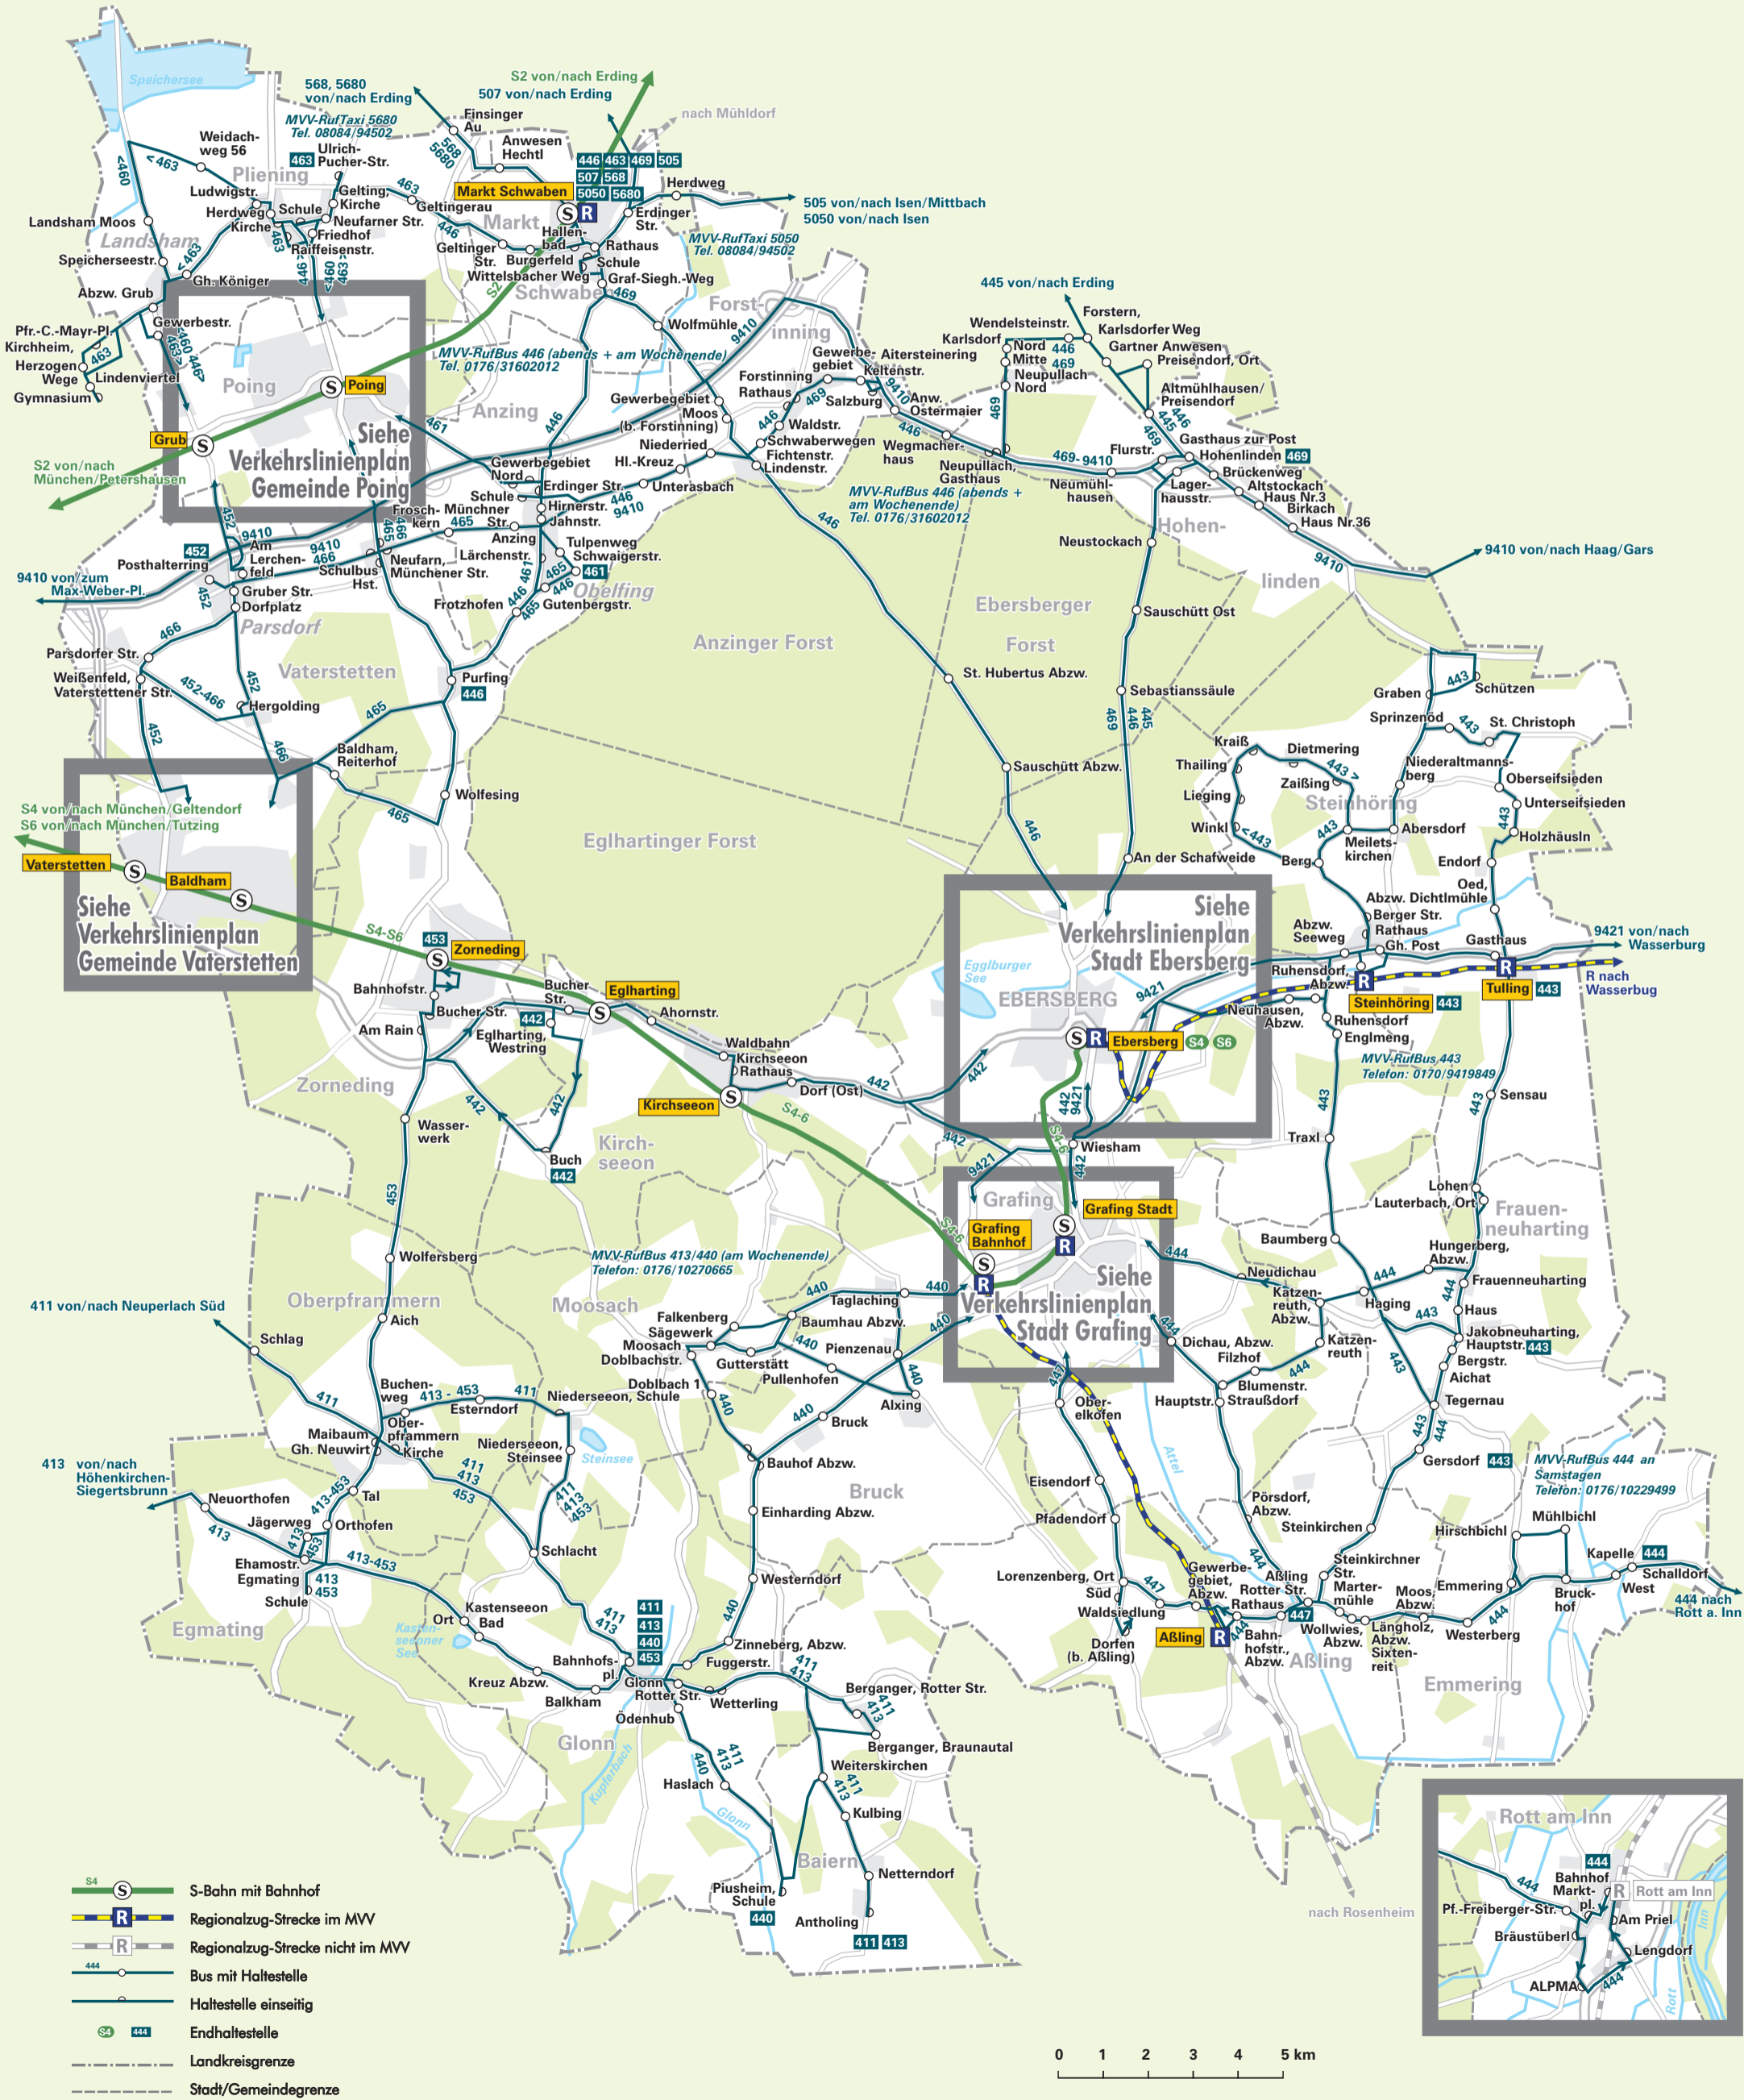

# Verkehrslinienplan Landkreis Ebersberg

0 1 2 3 4 5 km

©MVV/Stand: Dezember 2018