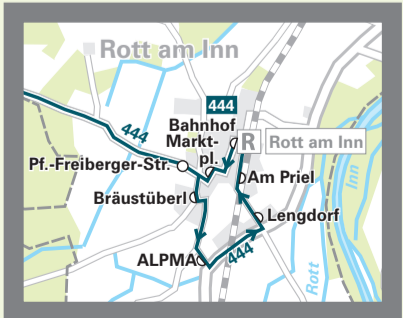

# Verkehrslinienplan Landkreis Ebersberg

0 1 2 3 4 5 km

©MVV/Stand: Dezember 2018