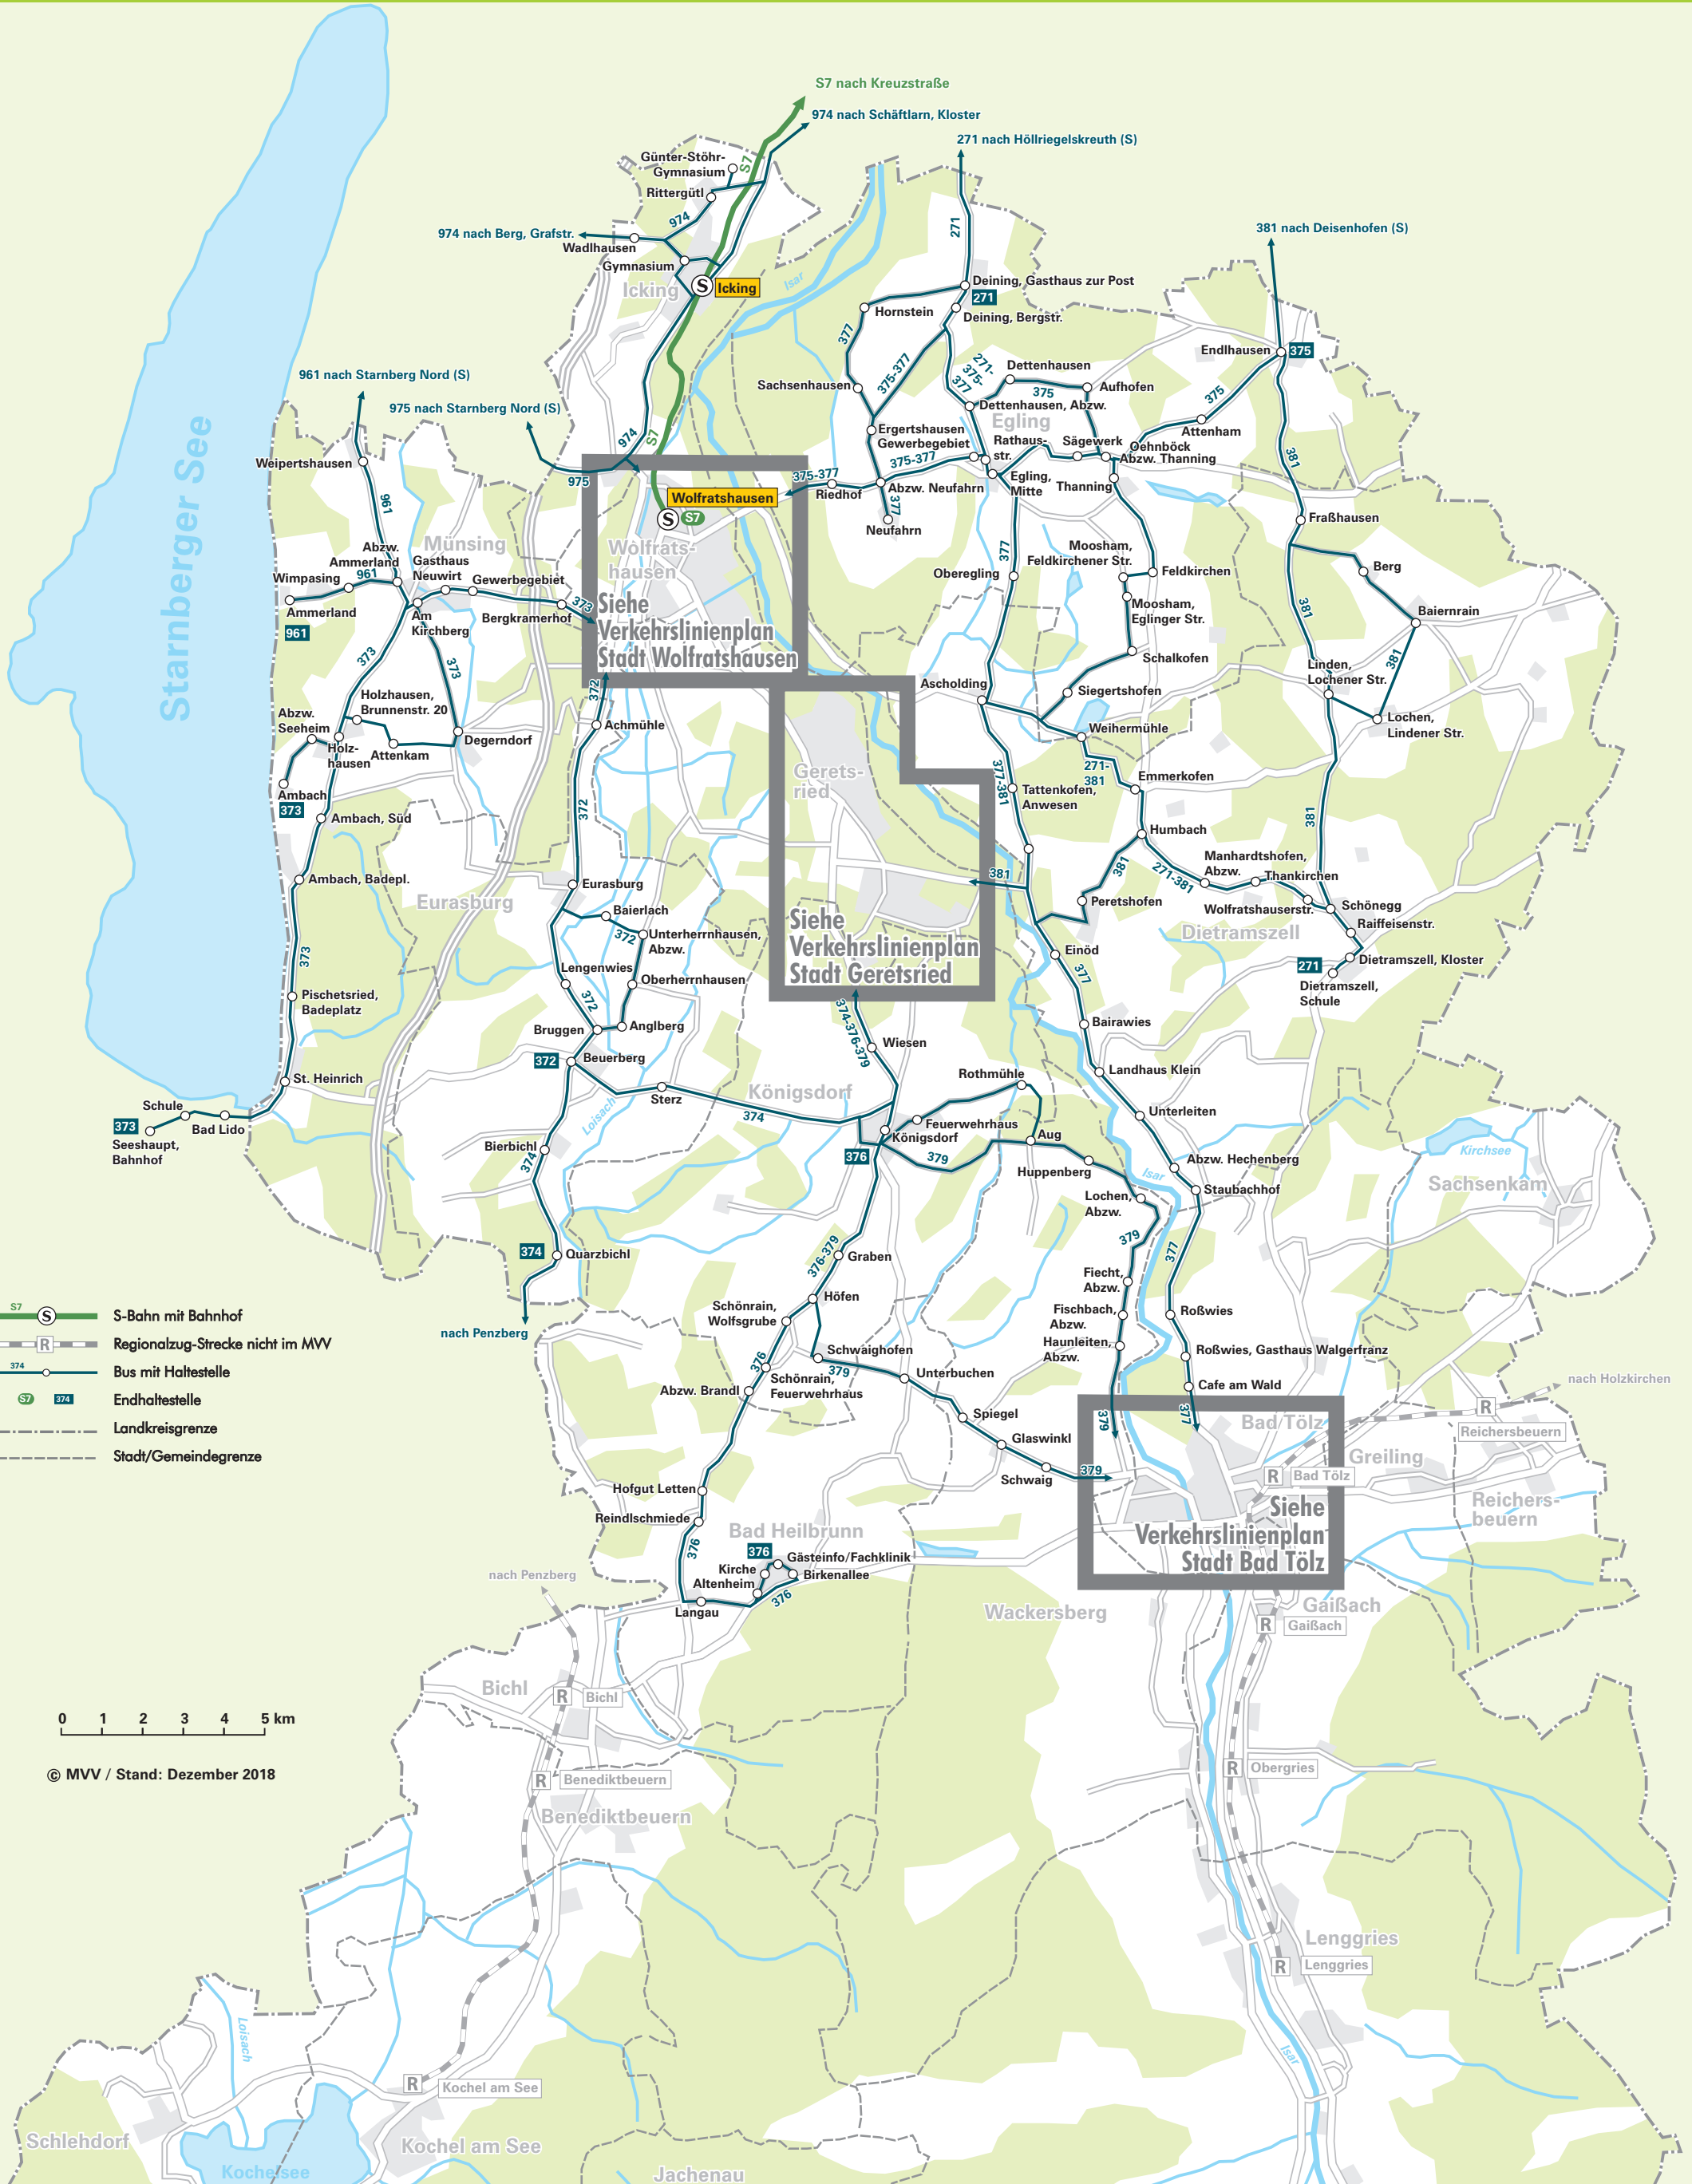

# Verkehrslinienplan Landkreis Bad Tölz- Wolfratshausen

- S-Bahn mit Bahnhof
- Regionalzug-Strecke nicht im MVV
- Bus mit Haltestelle
- Endhaltestelle
- Landkreisgrenze
- Stadt/Gemeindegrenze

0 1 2 3 4 5 km

© MVV / Stand: Dezember 2018

Siehe  
Verkehrslinienplan  
Stadt Wolfratshausen

Siehe  
Verkehrslinienplan  
Stadt Geretsried

Siehe  
Verkehrslinienplan  
Stadt Bad Tölz