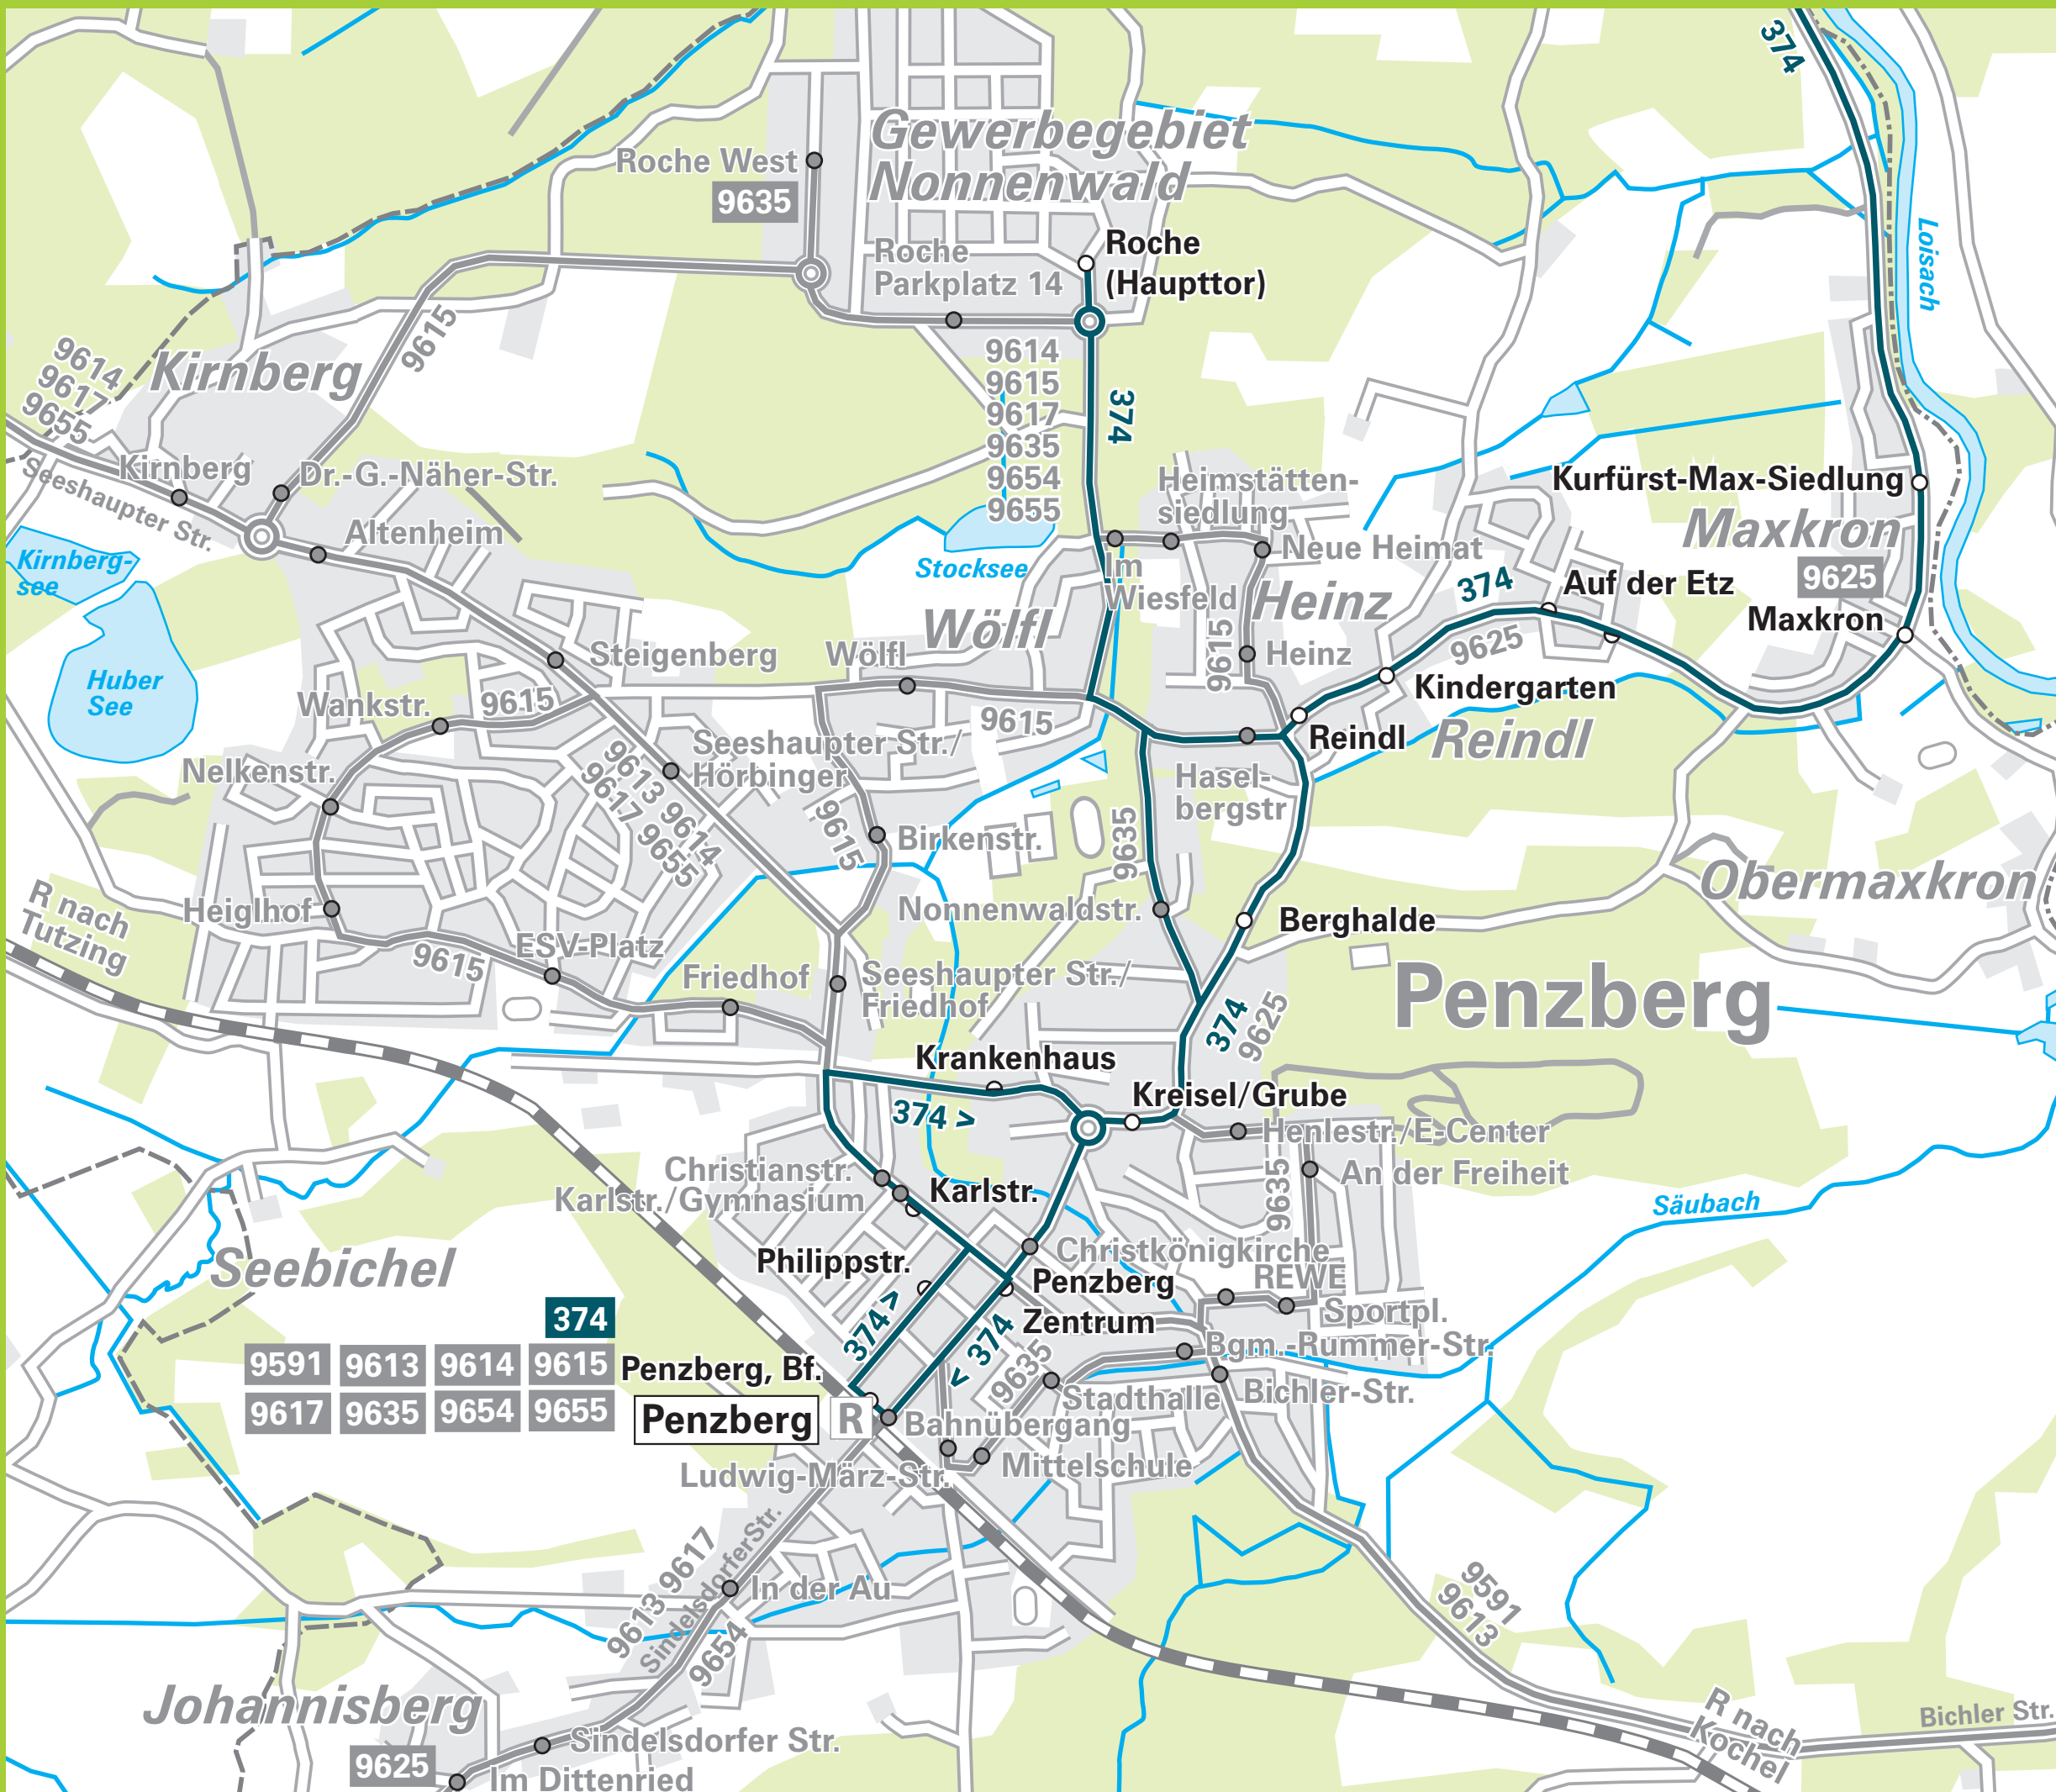

Verkehrslinienplan Stadt Penzberg

374 MVV-Regionalbus mit Haltestelle

9591 Regionalbus mit Haltestelle (nicht im MVV)

374 9591 Endhaltestelle

R Regionalzug mit Bahnhof (nicht im MVV)

--- Stadt-/Gemeindegrenze